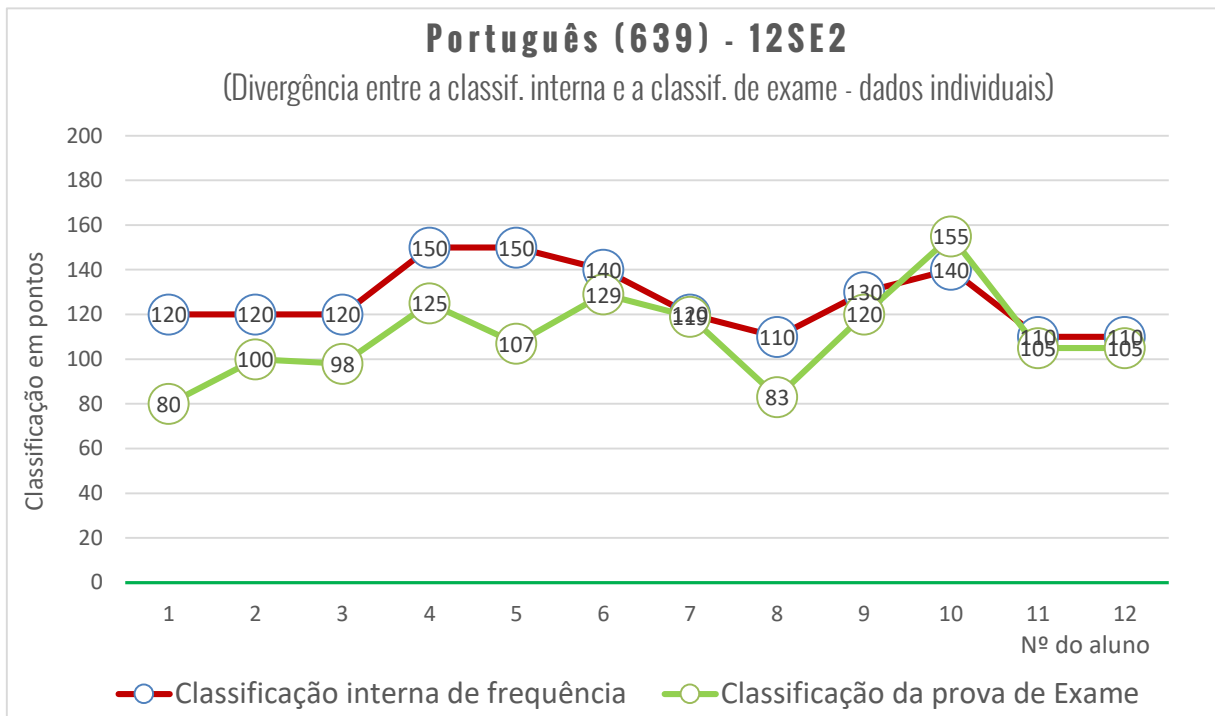

Resultados por turma

Matemática A (635) - 12CT1

(Divergência entre a classif. interna e a classif. de exame - dados individuais)

Exame Nacional de Matemática (635)

Média das classificações dos alunos internos (2006-2020)

639 - PORTUGUÊS

Média das classificações da prova de Português (639)

Resultados por turma

Português (639) - 12CT1

(Divergência entre a classif. interna e a classif. de exame - dados individuais)

Exame Nacional de Português (639)

Média das classificações dos alunos internos (2006-2020)

706 - DESENHO A

702 - BIOLOGIA E GEOLOGIA

Exame Nacional de Biologia e Geologia (702)

Média das classificações dos alunos internos (2006-2020)

708 - GEOMETRIA DESCRITIVA A

Exame Nacional de Geometria Descritiva A (708)

Média das classificações dos alunos internos (2010-2020)

712 - ECONOMIA A

Exame Nacional de Economia A (712)

Média das classificações dos alunos internos (2006-2020)