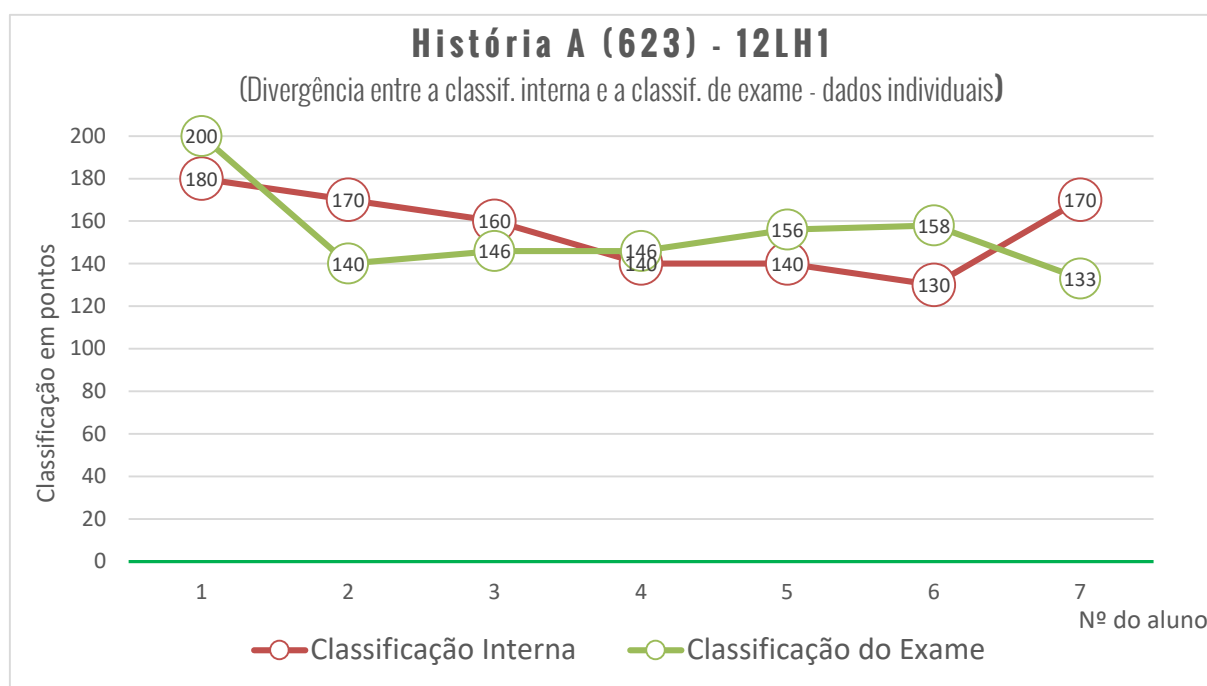

Exames Nacionais 2019-2020

Representação gráfica dos resultados da 1.ª Fase

ÍNDICE

EVOLUÇÃO DAS MÉDIAS DOS ALUNOS INTERNOS DA ESCT NOS EXAMES NACIONAIS DOS CURSOS DO DL 74/2004 (2014-2020)	3
RESULTADOS POR PROVA/DISCIPLINA, TURMA E ALUNO	4
623 - HISTÓRIA A	4
625 - MATEMÁTICA A	6
639 - PORTUGUÊS	10
706 - DESENHO A	15
702 - BIOLOGIA E GEOLOGIA	17
708 - GEOMETRIA DESCRITIVA A	19
712 - ECONOMIA A	21
714 - FILOSOFIA	23
715 - FÍSICA E QUÍMICA A	24
719 - GEOGRAFIA A	27
724 - HISTÓRIA DA CULTURA E DAS ARTES	29
835 - MATEMÁTICA APLICADA ÀS CIÊNCIAS SOCIAIS	31

Evolução dos resultados dos exames nacionais (alunos internos) - 2014-2020

RESULTADOS POR PROVA/DISCIPLINA, TURMA E ALUNO

623 - HISTÓRIA A

Classificações da prova de História A (623)

Resultados por turma

História A (623) - 12LH1

(Divergência entre a classif. interna e a classif. de exame - dados individuais)

Exame Nacional de História A (623)

Média das classificações dos alunos internos (2006-2020)

625 - MATEMÁTICA A

Média das classificações da Prova de Matemática A (635)