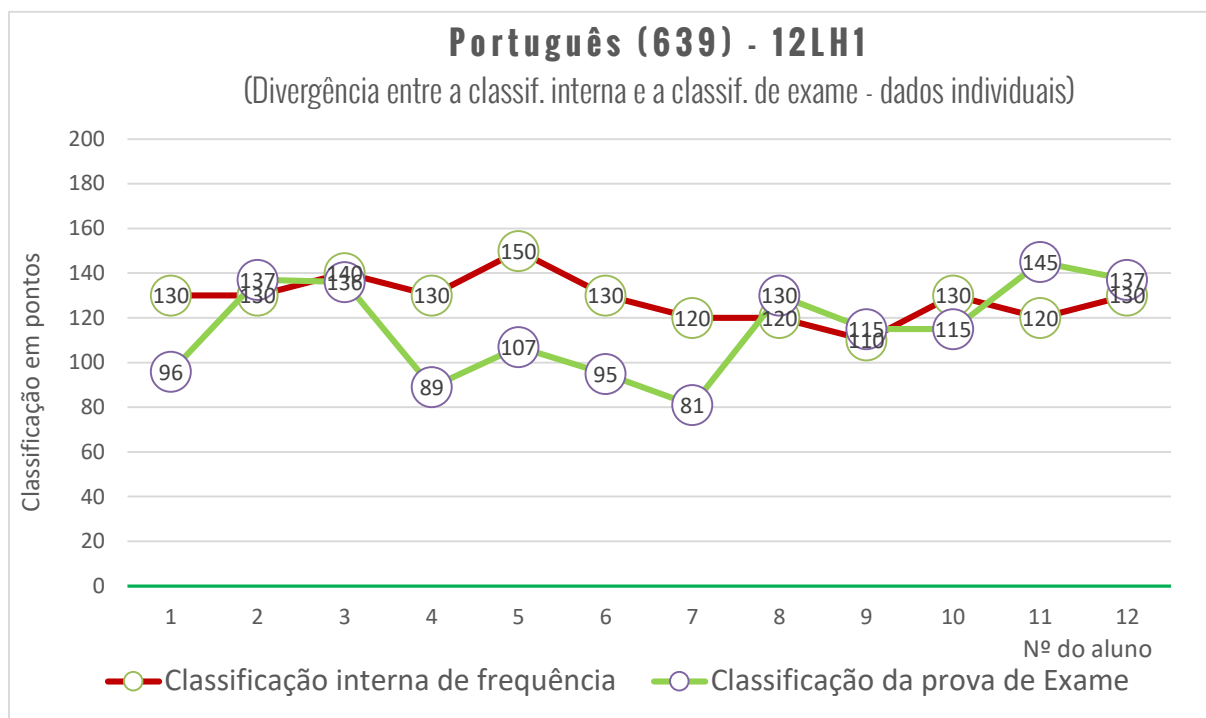

Resultados por turma

Matemática A (635) - 12CT1

(Divergência entre a classif. interna e a classif. de exame - dados individuais)

Exame Nacional de Matemática (635)

Média das classificações dos alunos internos (2006-2020)

639 - PORTUGUÊS

Média das classificações da prova de Português (639)

Resultados por turma

Português (639) - 12CT1

(Divergência entre a classif. interna e a classif. de exame - dados individuais)

Exame Nacional de Português (639)

Média das classificações dos alunos internos (2006-2020)

706 - DESENHO A

702 - BIOLOGIA E GEOLOGIA

Exame Nacional de Biologia e Geologia (702)

Média das classificações dos alunos internos (2006-2020)

708 - GEOMETRIA DESCRITIVA A

Exame Nacional de Geometria Descritiva A (708)

Média das classificações dos alunos internos (2010-2020)

712 - ECONOMIA A

Exame Nacional de Economia A (712)

Média das classificações dos alunos internos (2006-2020)