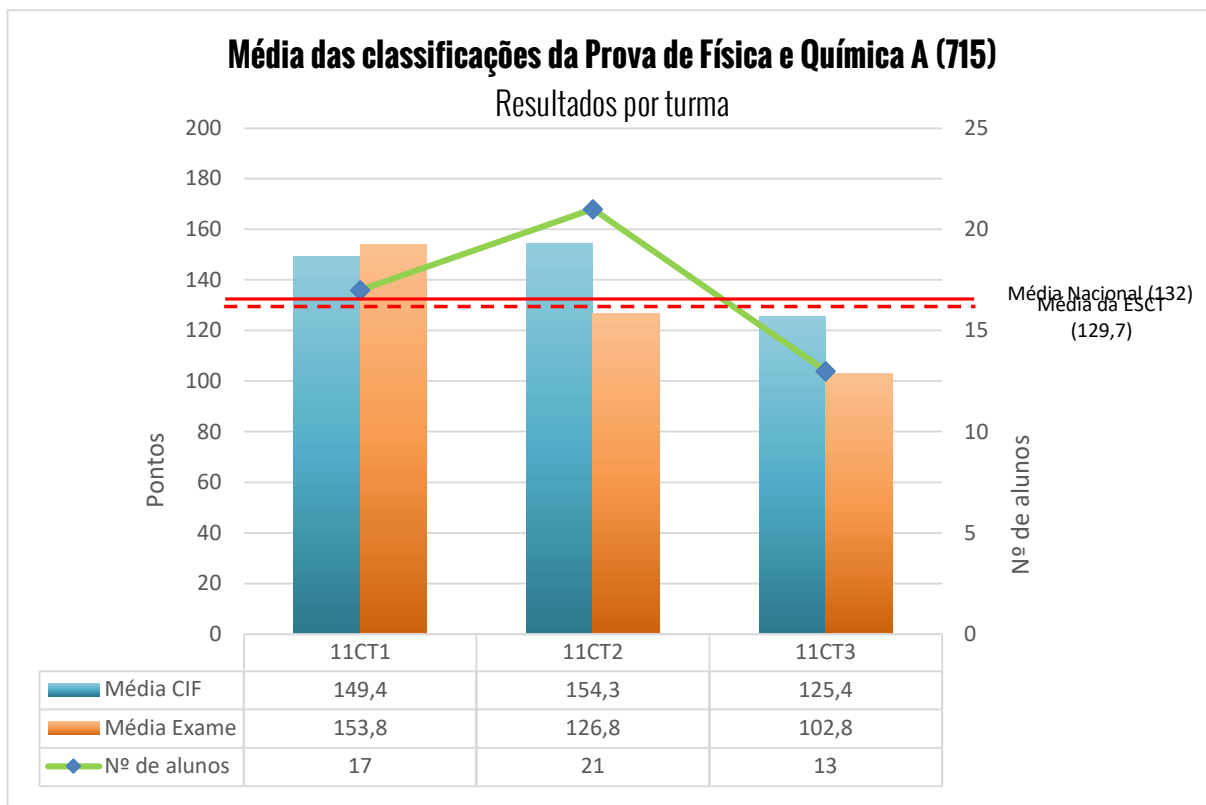

714 - FILOSOFIA

Exame Nacional de Filosofia (714)

Média das classificações dos alunos internos (2012-2020)

715 - FÍSICA E QUÍMICA A

719 - GEOGRAFIA A

Exame Nacional de Geografia A (719)

Média das classificações dos alunos internos (2006-2020)

Média das classificações dos alunos internos (2006-2020)