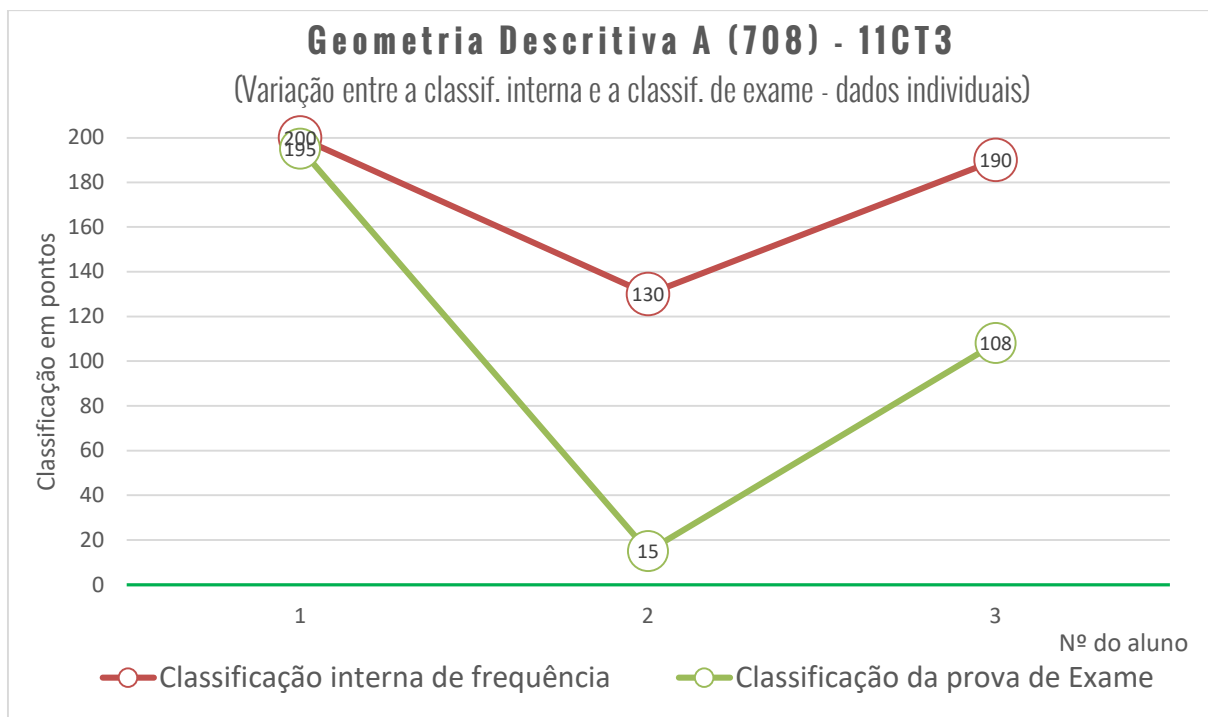

Exames Nacionais 2019-2020

Representação gráfica dos resultados da 1.ª Fase

ÍNDICE

EVOLUÇÃO DAS MÉDIAS DOS ALUNOS INTERNOS DA ESCT NOS EXAMES NACIONAIS DOS CURSOS DO DL 74/2004 (2014-2020)	3
RESULTADOS POR PROVA/DISCIPLINA, TURMA E ALUNO	4
623 - HISTÓRIA A	4
625 - MATEMÁTICA A	6
639 - PORTUGUÊS	10
706 - DESENHO A	15
702 - BIOLOGIA E GEOLOGIA	17
708 - GEOMETRIA DESCRITIVA A	19
712 - ECONOMIA A	21
714 - FILOSOFIA	23
715 - FÍSICA E QUÍMICA A	24
719 - GEOGRAFIA A	27
724 - HISTÓRIA DA CULTURA E DAS ARTES	29
835 - MATEMÁTICA APLICADA ÀS CIÊNCIAS SOCIAIS	31

Média das classificações dos alunos internos (2006-2020)

706 - DESENHO A

702 - BIOLOGIA E GEOLOGIA

Exame Nacional de Biologia e Geologia (702)

Média das classificações dos alunos internos (2006-2020)

708 - GEOMETRIA DESCRITIVA A

Exame Nacional de Geometria Descritiva A (708)

Média das classificações dos alunos internos (2010-2020)

712 - ECONOMIA A

Exame Nacional de Economia A (712)

Média das classificações dos alunos internos (2006-2020)