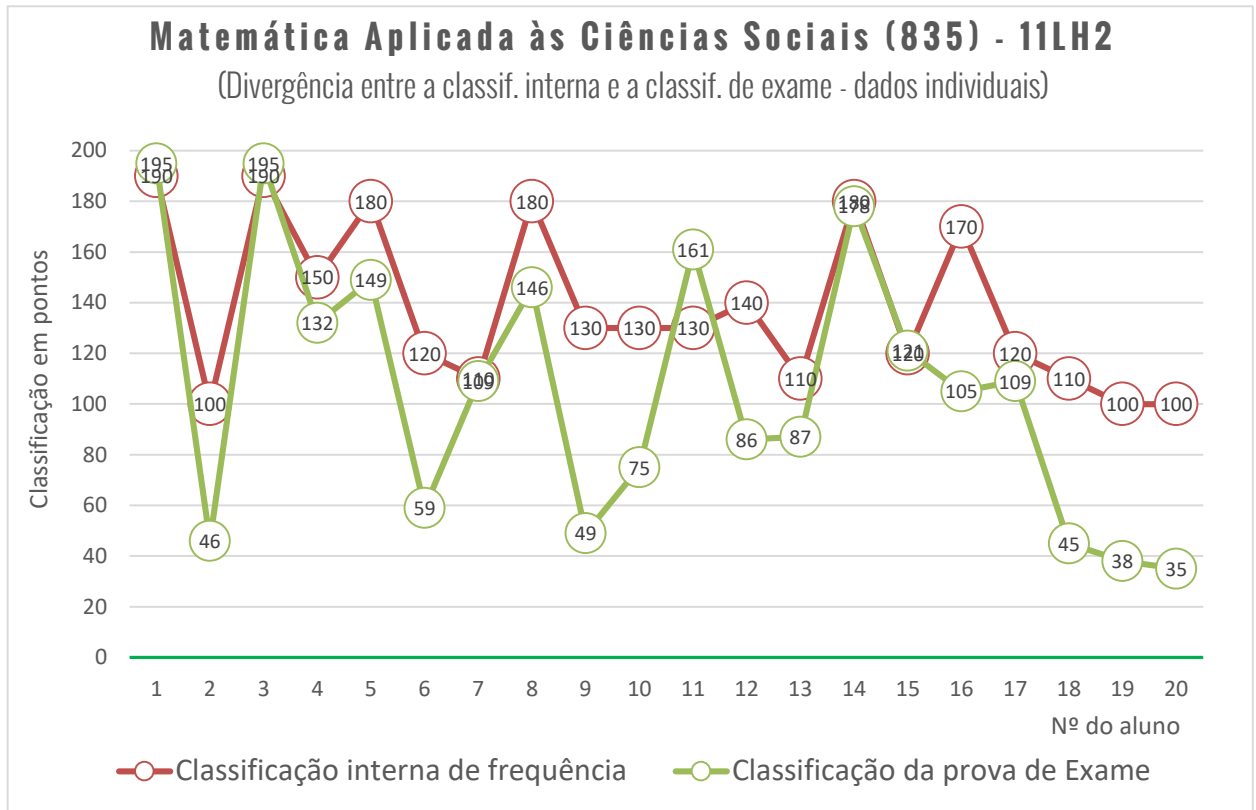

714 - FILOSOFIA

Exame Nacional de Filosofia (714)

Média das classificações dos alunos internos (2012-2020)

715 - FÍSICA E QUÍMICA A

719 - GEOGRAFIA A

Exame Nacional de Geografia A (719)

Média das classificações dos alunos internos (2006-2020)

724 - HISTÓRIA DA CULTURA E DAS ARTES

Exame Nacional de História da Cultura e das Artes (724)

Média das classificações dos alunos internos (2013-2020)

835 - MATEMÁTICA APLICADA ÀS CIÊNCIAS SOCIAIS

Exame Nacional de Matemática Aplicada às Ciências Sociais (835)

Média das classificações dos alunos internos (2006-2020)