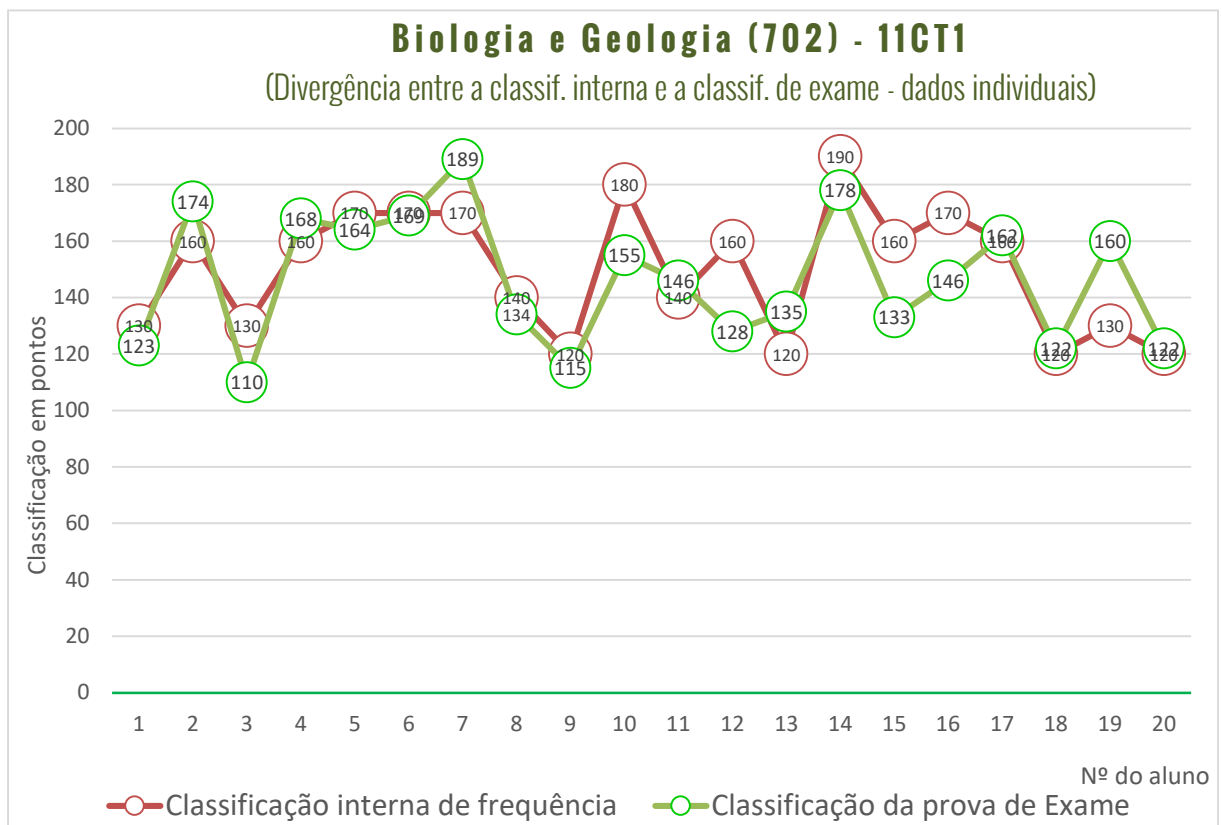

Exames Nacionais 2019-2020

Representação gráfica dos resultados da 1.ª Fase

ÍNDICE

EVOLUÇÃO DAS MÉDIAS DOS ALUNOS INTERNOS DA ESCT NOS EXAMES NACIONAIS DOS CURSOS DO DL 74/2004 (2014-2020)	3
RESULTADOS POR PROVA/DISCIPLINA, TURMA E ALUNO	4
623 - HISTÓRIA A	4
625 - MATEMÁTICA A	6
639 - PORTUGUÊS	10
706 - DESENHO A	15
702 - BIOLOGIA E GEOLOGIA	17
708 - GEOMETRIA DESCRITIVA A	19
712 - ECONOMIA A	21
714 - FILOSOFIA	23
715 - FÍSICA E QUÍMICA A	24
719 - GEOGRAFIA A	27
724 - HISTÓRIA DA CULTURA E DAS ARTES	29
835 - MATEMÁTICA APLICADA ÀS CIÊNCIAS SOCIAIS	31

639 - PORTUGUÊS

Média das classificações da prova de Português (639)

Resultados por turma

Português (639) - 12CT1

(Divergência entre a classif. interna e a classif. de exame - dados individuais)

Exame Nacional de Português (639)

Média das classificações dos alunos internos (2006-2020)

706 - DESENHO A

702 - BIOLOGIA E GEOLOGIA

Exame Nacional de Biologia e Geologia (702)

Média das classificações dos alunos internos (2006-2020)

708 - GEOMETRIA DESCRITIVA A

Exame Nacional de Geometria Descritiva A (708)

Média das classificações dos alunos internos (2010-2020)

712 - ECONOMIA A

Exame Nacional de Economia A (712)

Média das classificações dos alunos internos (2006-2020)