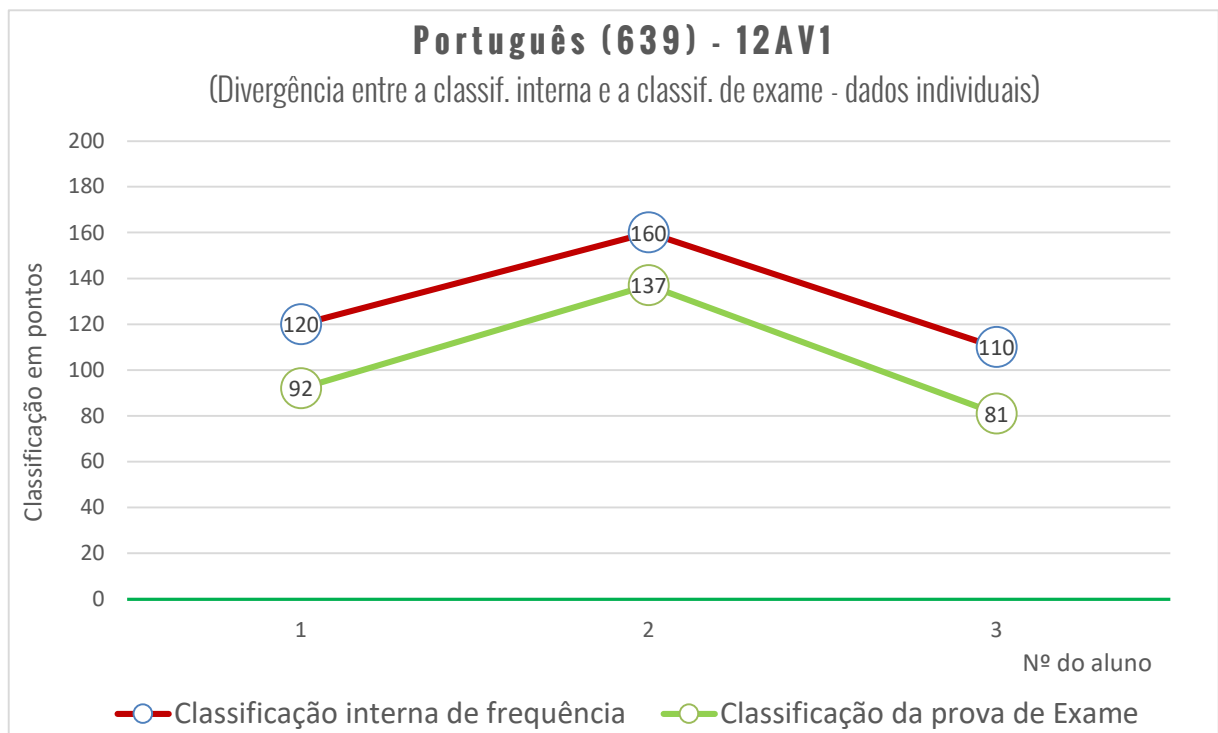

639 - PORTUGUÊS

Média das classificações da prova de Português (639)

Resultados por turma

Português (639) - 12CT1

(Divergência entre a classif. interna e a classif. de exame - dados individuais)

Exame Nacional de Português (639)

Média das classificações dos alunos internos (2006-2020)

706 - DESENHO A

702 - BIOLOGIA E GEOLOGIA

Exame Nacional de Biologia e Geologia (702)

Média das classificações dos alunos internos (2006-2020)

708 - GEOMETRIA DESCRITIVA A