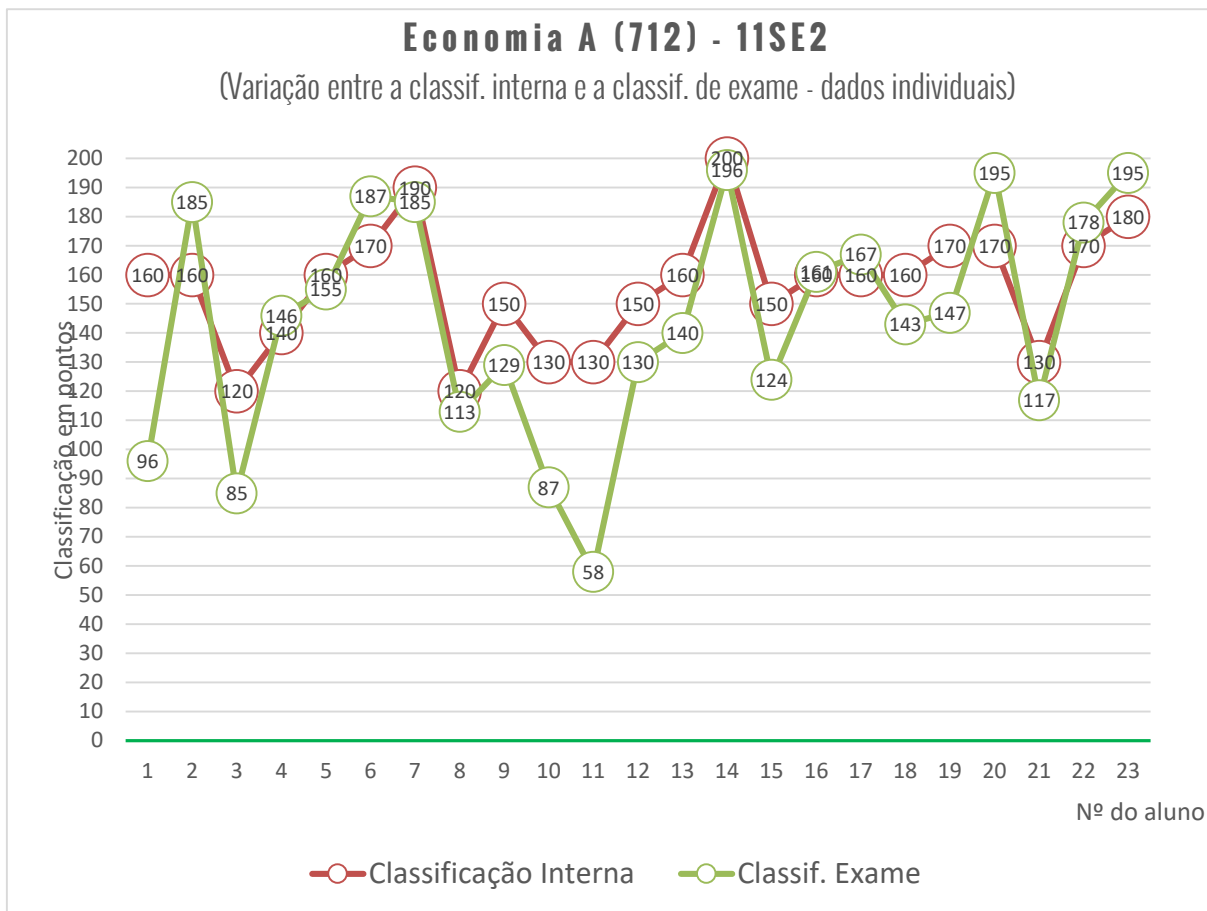

Exames Nacionais 2019-2020

Representação gráfica dos resultados da 1.ª Fase

ÍNDICE

EVOLUÇÃO DAS MÉDIAS DOS ALUNOS INTERNOS DA ESCT NOS EXAMES NACIONAIS DOS CURSOS DO DL 74/2004 (2014-2020)	3
RESULTADOS POR PROVA/DISCIPLINA, TURMA E ALUNO	4
623 - HISTÓRIA A	4
625 - MATEMÁTICA A	6
639 - PORTUGUÊS	10
706 - DESENHO A	15
702 - BIOLOGIA E GEOLOGIA	17
708 - GEOMETRIA DESCRITIVA A	19
712 - ECONOMIA A	21
714 - FILOSOFIA	23
715 - FÍSICA E QUÍMICA A	24
719 - GEOGRAFIA A	27
724 - HISTÓRIA DA CULTURA E DAS ARTES	29
835 - MATEMÁTICA APLICADA ÀS CIÊNCIAS SOCIAIS	31

Média das classificações dos alunos internos (2006-2020)

706 - DESENHO A

702 - BIOLOGIA E GEOLOGIA

Exame Nacional de Biologia e Geologia (702)

Média das classificações dos alunos internos (2006-2020)

708 - GEOMETRIA DESCRITIVA A

Exame Nacional de Geometria Descritiva A (708)

Média das classificações dos alunos internos (2010-2020)

712 - ECONOMIA A

Exame Nacional de Economia A (712)

Média das classificações dos alunos internos (2006-2020)