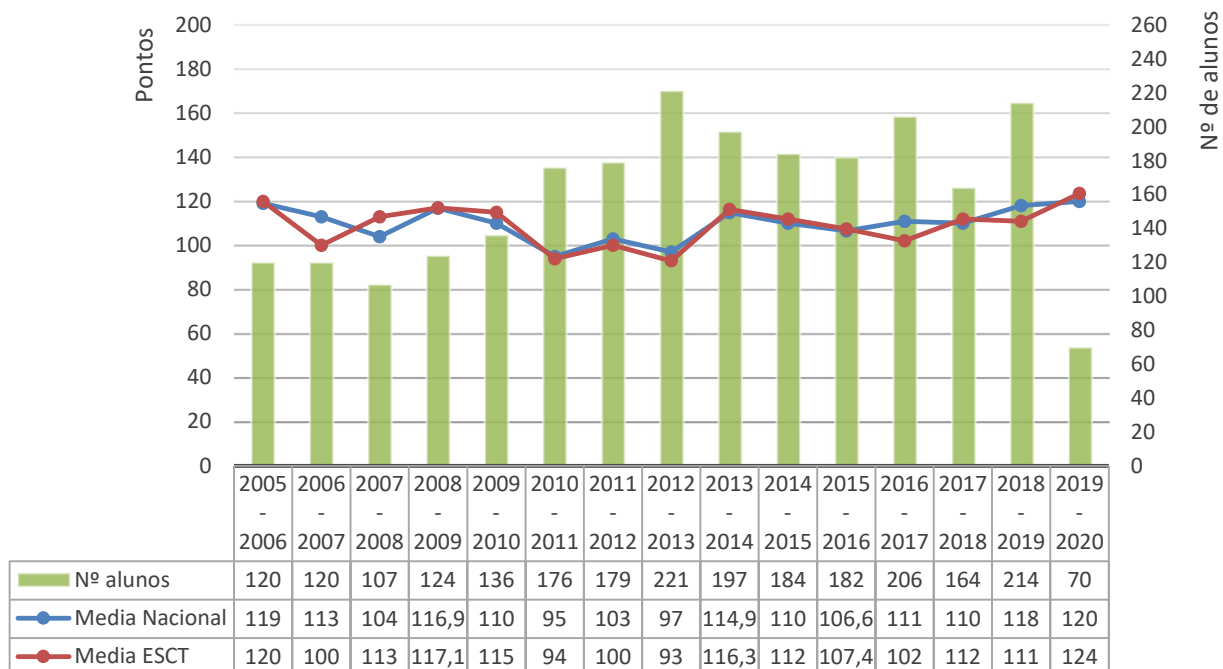

Exame Nacional de Português (639)

Média das classificações dos alunos internos (2006-2020)