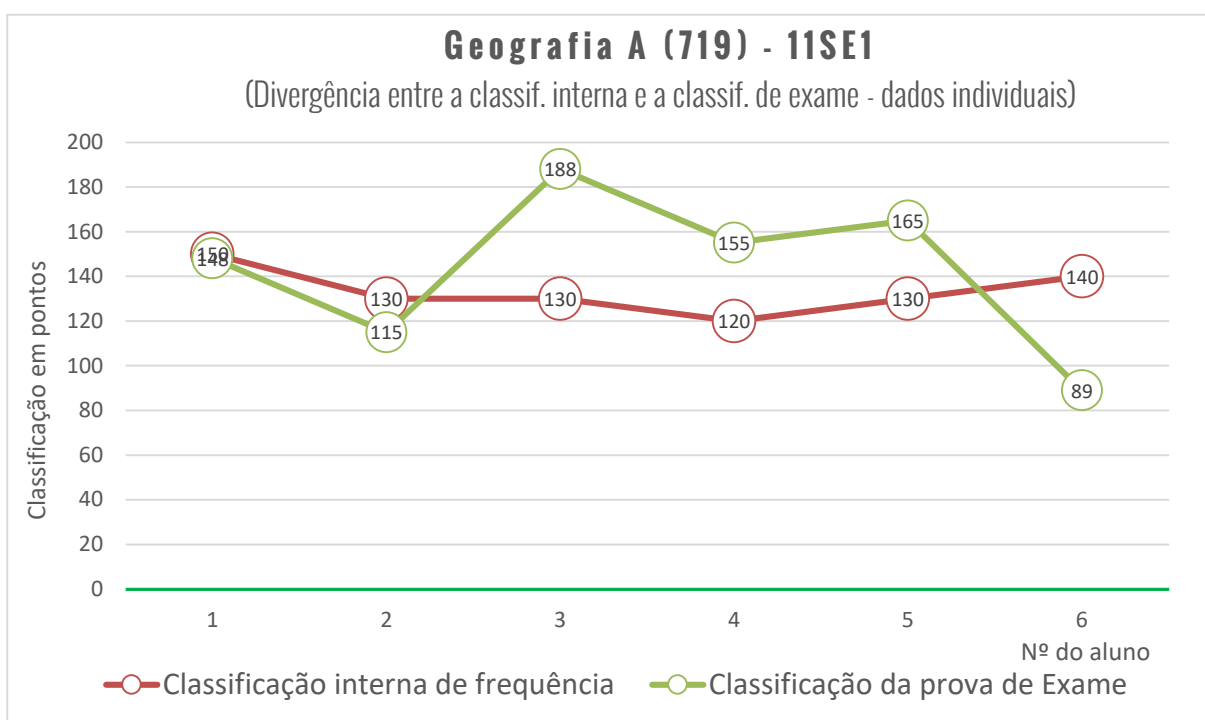

Exame Nacional de Geometria Descritiva A (708)

Média das classificações dos alunos internos (2010-2020)

712 - ECONOMIA A

Exame Nacional de Economia A (712)

Média das classificações dos alunos internos (2006-2020)

714 - FILOSOFIA

Exame Nacional de Filosofia (714)

Média das classificações dos alunos internos (2012-2020)

715 - FÍSICA E QUÍMICA A

719 - GEOGRAFIA A

Exame Nacional de Geografia A (719)

Média das classificações dos alunos internos (2006-2020)

724 - HISTÓRIA DA CULTURA E DAS ARTES

Exame Nacional de História da Cultura e das Artes (724)

Média das classificações dos alunos internos (2013-2020)

835 - MATEMÁTICA APLICADA ÀS CIÊNCIAS SOCIAIS

Exame Nacional de Matemática Aplicada às Ciências Sociais (835)

Média das classificações dos alunos internos (2006-2020)