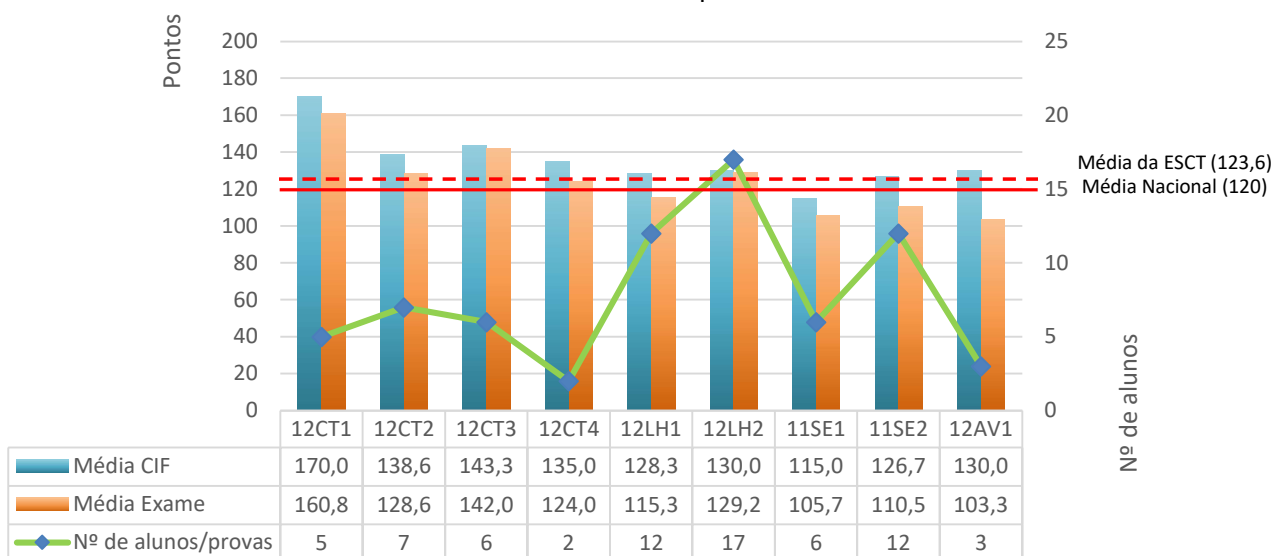

Resultados por turma

Matemática A (635) - 12CT1

(Divergência entre a classif. interna e a classif. de exame - dados individuais)

Exame Nacional de Matemática (635)

Média das classificações dos alunos internos (2006-2020)

639 - PORTUGUÊS

Média das classificações da prova de Português (639)

Resultados por turma

Português (639) - 12CT1

(Divergência entre a classif. interna e a classif. de exame - dados individuais)

Exame Nacional de Português (639)