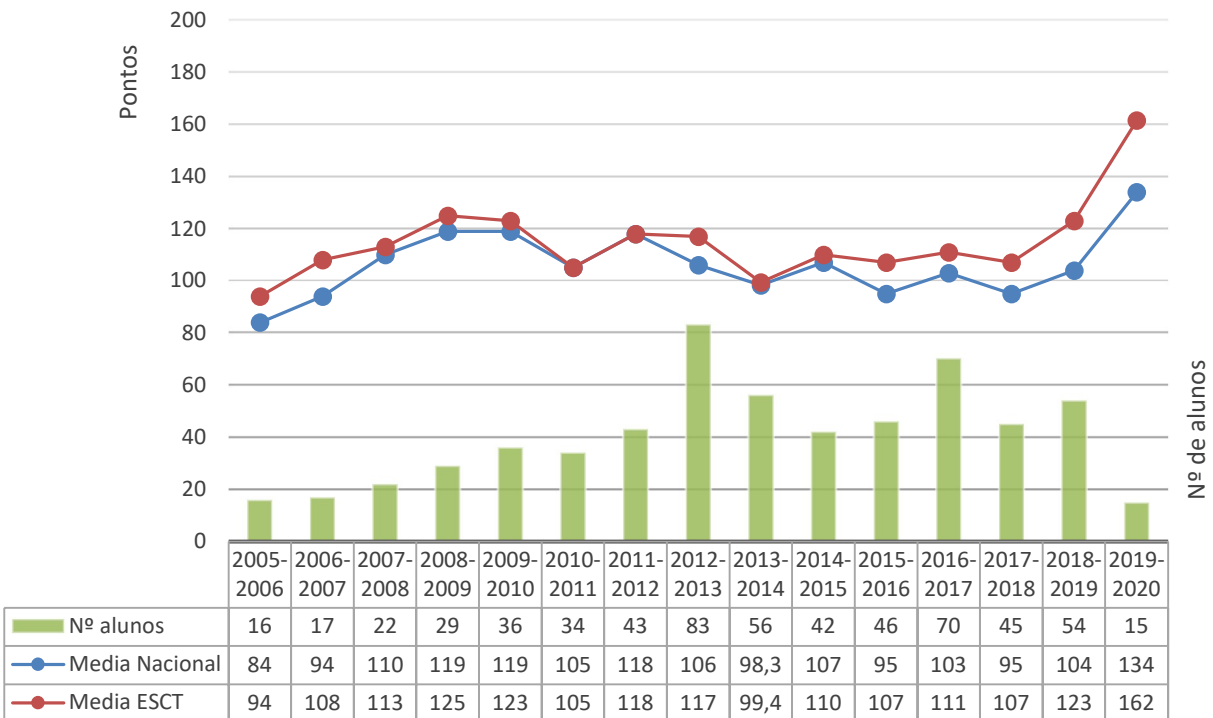

Exame Nacional de História A (623)

Média das classificações dos alunos internos (2006-2020)