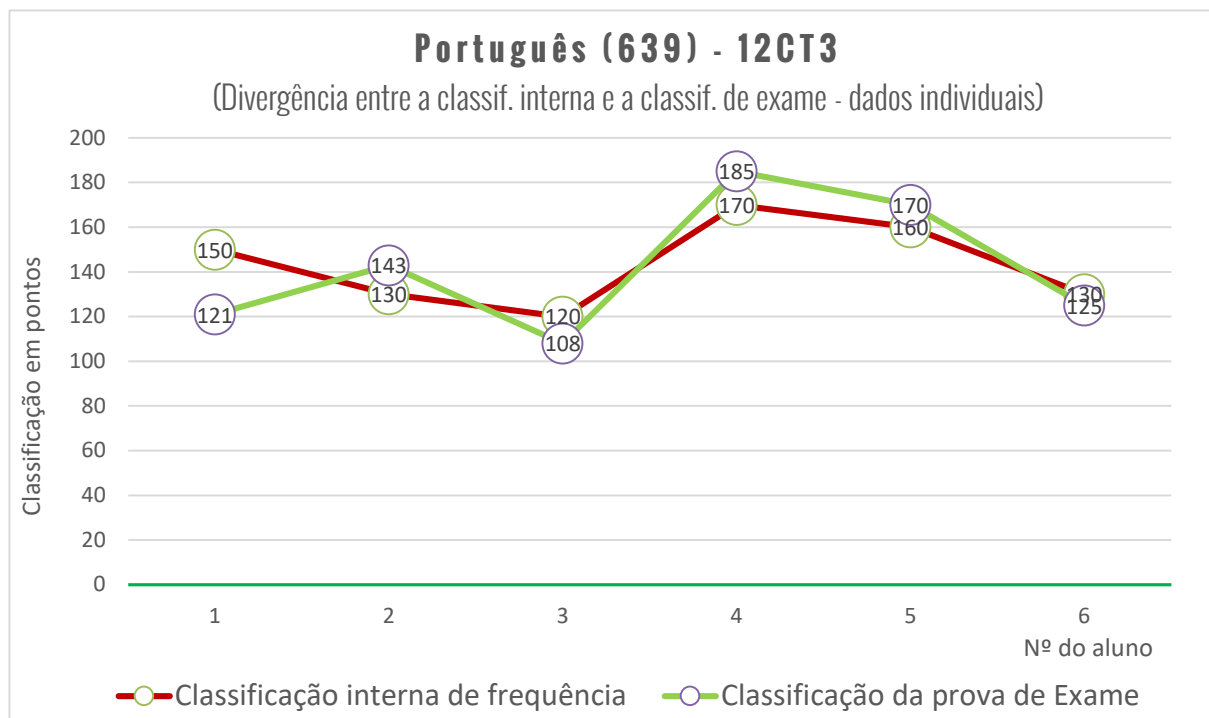

Resultados por turma

Matemática A (635) - 12CT1

(Divergência entre a classif. interna e a classif. de exame - dados individuais)

Exame Nacional de Matemática (635)

Média das classificações dos alunos internos (2006-2020)

639 - PORTUGUÊS

Média das classificações da prova de Português (639)

Resultados por turma

Português (639) - 12CT1

(Divergência entre a classif. interna e a classif. de exame - dados individuais)

Exame Nacional de Português (639)

Média das classificações dos alunos internos (2006-2020)

706 - DESENHO A

702 - BIOLOGIA E GEOLOGIA

Exame Nacional de Biologia e Geologia (702)

Média das classificações dos alunos internos (2006-2020)

708 - GEOMETRIA DESCRITIVA A