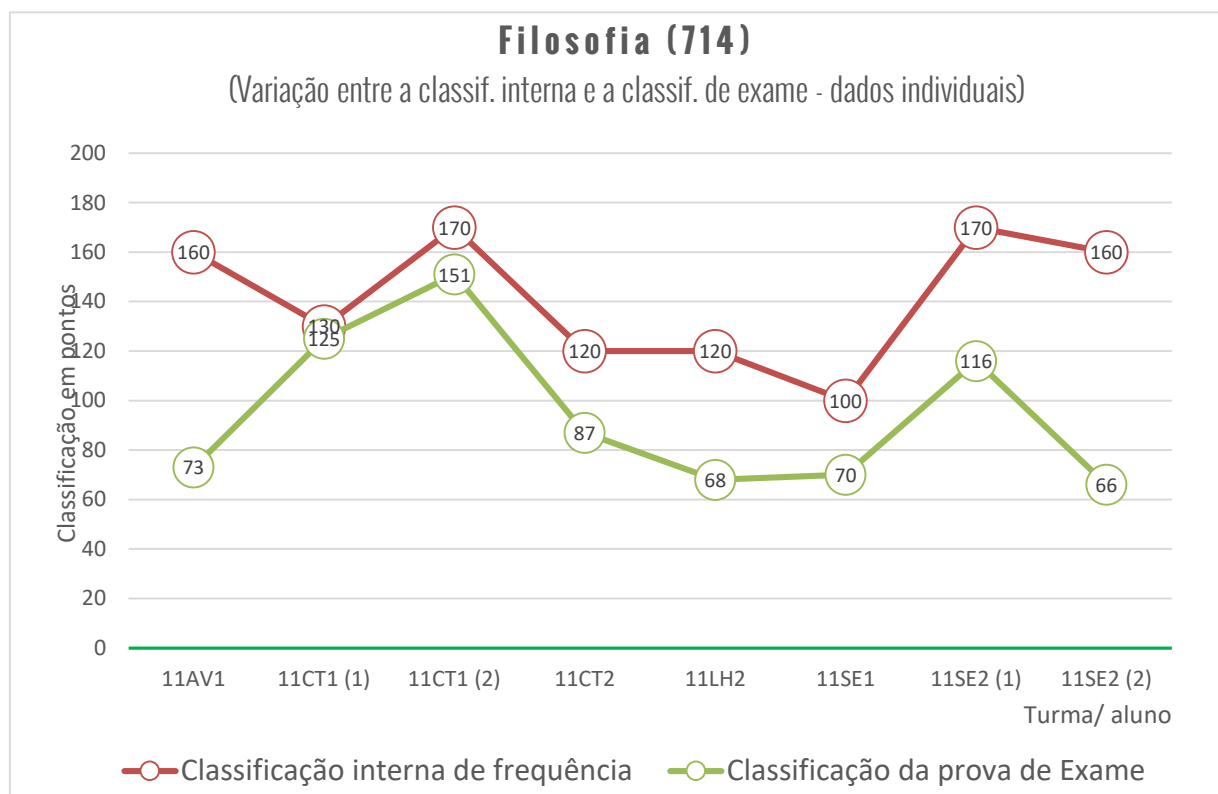

Exames Nacionais 2019-2020

Representação gráfica dos resultados da 1.ª Fase

ÍNDICE

EVOLUÇÃO DAS MÉDIAS DOS ALUNOS INTERNOS DA ESCT NOS EXAMES NACIONAIS DOS CURSOS DO DL 74/2004 (2014-2020)	3
RESULTADOS POR PROVA/DISCIPLINA, TURMA E ALUNO	4
623 - HISTÓRIA A	4
625 - MATEMÁTICA A	6
639 - PORTUGUÊS	10
706 - DESENHO A	15
702 - BIOLOGIA E GEOLOGIA	17
708 - GEOMETRIA DESCRITIVA A	19
712 - ECONOMIA A	21
714 - FILOSOFIA	23
715 - FÍSICA E QUÍMICA A	24
719 - GEOGRAFIA A	27
724 - HISTÓRIA DA CULTURA E DAS ARTES	29
835 - MATEMÁTICA APLICADA ÀS CIÊNCIAS SOCIAIS	31

Exame Nacional de Geometria Descritiva A (708)

Média das classificações dos alunos internos (2010-2020)

712 - ECONOMIA A

Exame Nacional de Economia A (712)

Média das classificações dos alunos internos (2006-2020)

714 - FILOSOFIA

Exame Nacional de Filosofia (714)

Média das classificações dos alunos internos (2012-2020)

715 - FÍSICA E QUÍMICA A

719 - GEOGRAFIA A

Exame Nacional de Geografia A (719)

Média das classificações dos alunos internos (2006-2020)

Média das classificações dos alunos internos (2006-2020)