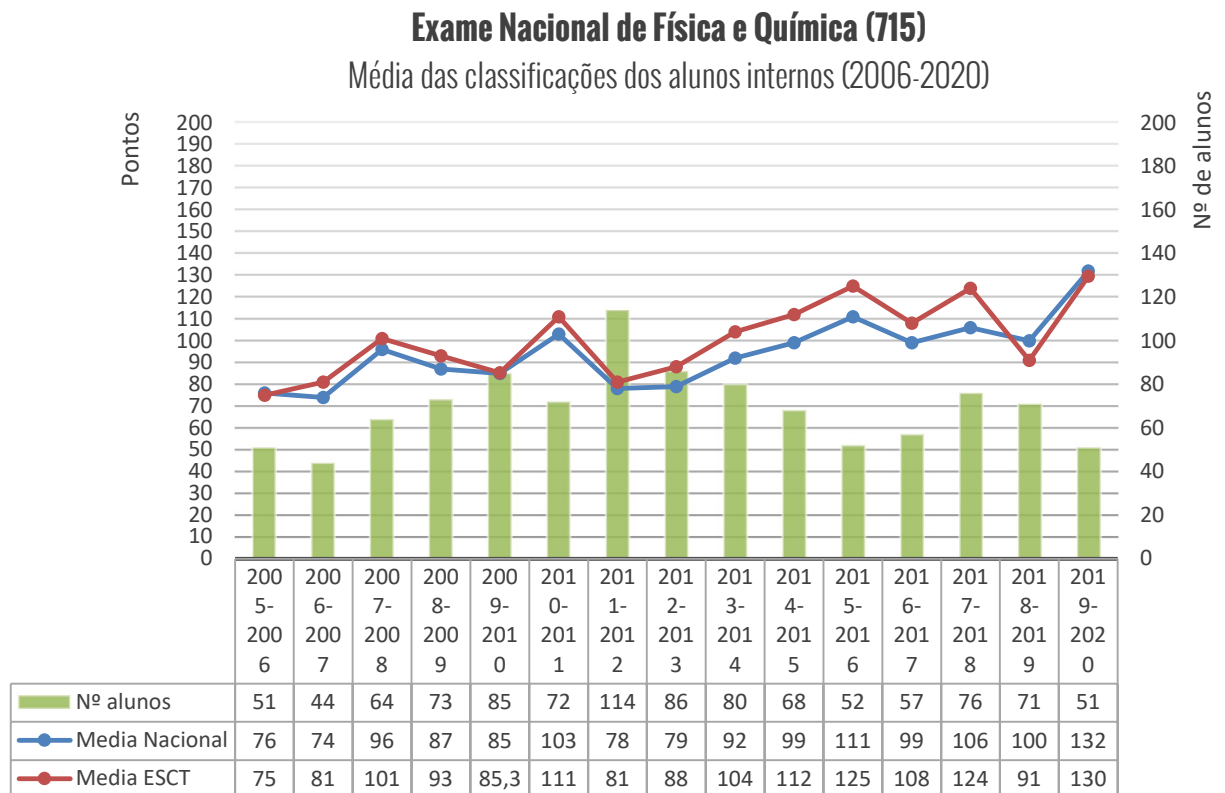

Exames Nacionais 2019-2020

Representação gráfica dos resultados da 1.ª Fase

ÍNDICE

EVOLUÇÃO DAS MÉDIAS DOS ALUNOS INTERNOS DA ESCT NOS EXAMES NACIONAIS DOS CURSOS DO DL 74/2004 (2014-2020)	3
RESULTADOS POR PROVA/DISCIPLINA, TURMA E ALUNO	4
623 - HISTÓRIA A	4
625 - MATEMÁTICA A	6
639 - PORTUGUÊS	10
706 - DESENHO A	15
702 - BIOLOGIA E GEOLOGIA	17
708 - GEOMETRIA DESCRITIVA A	19
712 - ECONOMIA A	21
714 - FILOSOFIA	23
715 - FÍSICA E QUÍMICA A	24
719 - GEOGRAFIA A	27
724 - HISTÓRIA DA CULTURA E DAS ARTES	29
835 - MATEMÁTICA APLICADA ÀS CIÊNCIAS SOCIAIS	31

714 - FILOSOFIA

Exame Nacional de Filosofia (714)

Média das classificações dos alunos internos (2012-2020)

715 - FÍSICA E QUÍMICA A

719 - GEOGRAFIA A

Exame Nacional de Geografia A (719)

Média das classificações dos alunos internos (2006-2020)

724 - HISTÓRIA DA CULTURA E DAS ARTES

Exame Nacional de História da Cultura e das Artes (724)

Média das classificações dos alunos internos (2013-2020)

835 - MATEMÁTICA APLICADA ÀS CIÊNCIAS SOCIAIS

Exame Nacional de Matemática Aplicada às Ciências Sociais (835)

Média das classificações dos alunos internos (2006-2020)