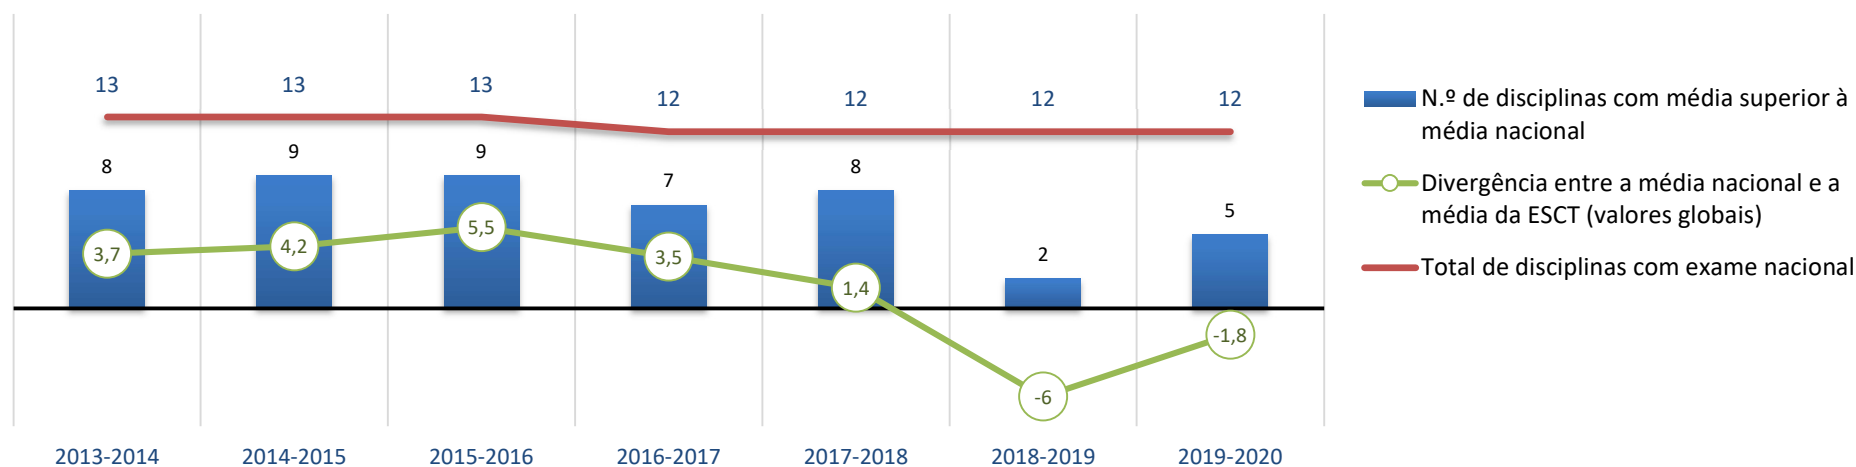

Evolução dos resultados dos exames nacionais (alunos internos) - 2014-2020