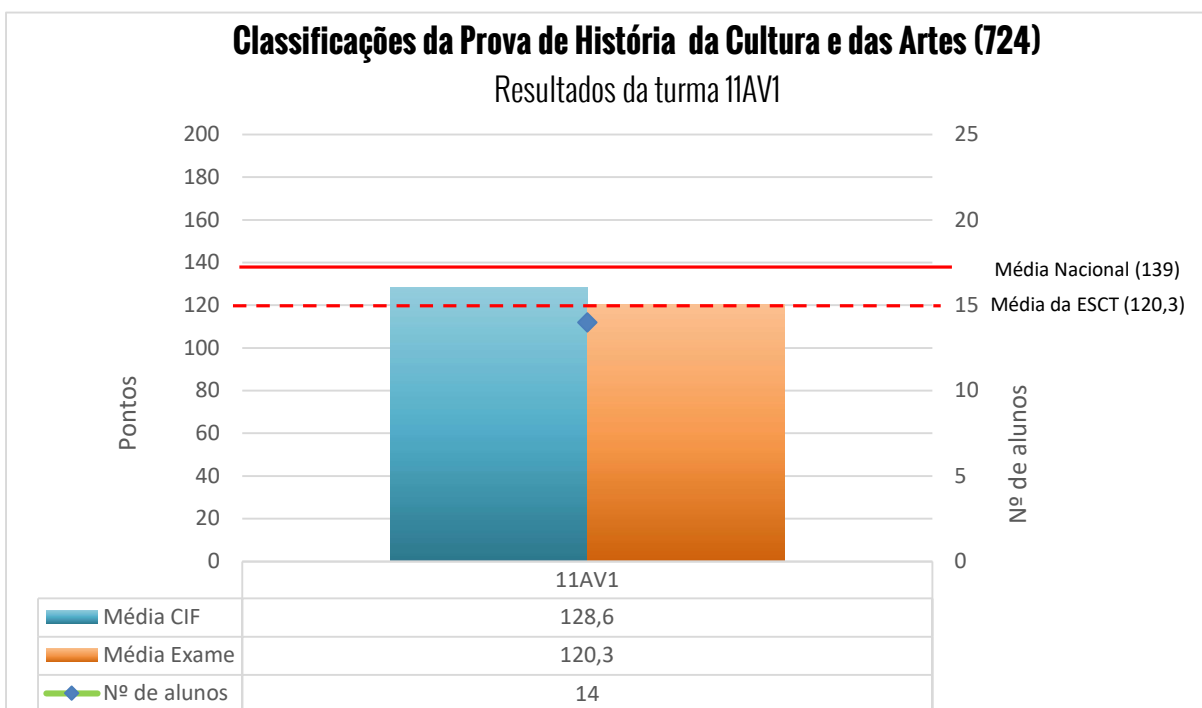

Exame Nacional de Geometria Descritiva A (708)

Média das classificações dos alunos internos (2010-2020)

712 - ECONOMIA A

Exame Nacional de Economia A (712)

Média das classificações dos alunos internos (2006-2020)

714 - FILOSOFIA

Exame Nacional de Filosofia (714)

Média das classificações dos alunos internos (2012-2020)

715 - FÍSICA E QUÍMICA A

719 - GEOGRAFIA A

Exame Nacional de Geografia A (719)

Média das classificações dos alunos internos (2006-2020)

724 - HISTÓRIA DA CULTURA E DAS ARTES

Exame Nacional de História da Cultura e das Artes (724)

Média das classificações dos alunos internos (2013-2020)

835 - MATEMÁTICA APLICADA ÀS CIÊNCIAS SOCIAIS

Exame Nacional de Matemática Aplicada às Ciências Sociais (835)

Média das classificações dos alunos internos (2006-2020)