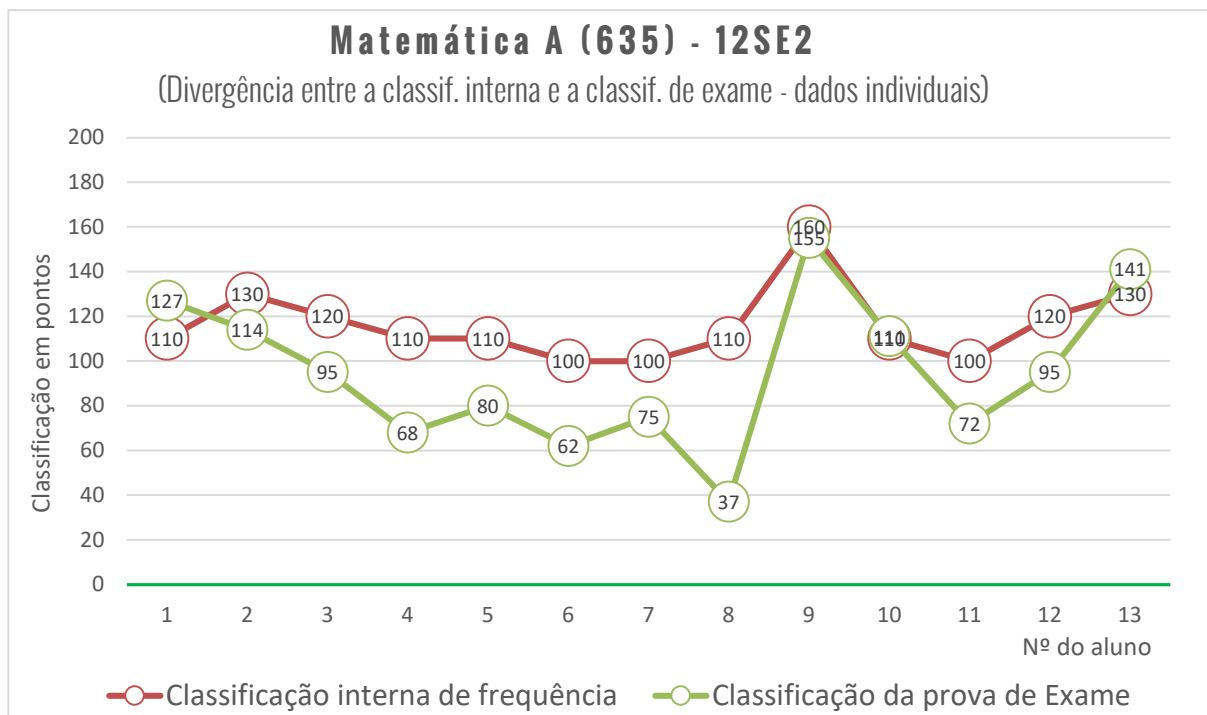

Evolução dos resultados dos exames nacionais (alunos internos) - 2014-2020

RESULTADOS POR PROVA/DISCIPLINA, TURMA E ALUNO

623 - HISTÓRIA A

Classificações da prova de História A (623)

Resultados por turma

História A (623) - 12LH1

(Divergência entre a classif. interna e a classif. de exame - dados individuais)

Exame Nacional de História A (623)

Média das classificações dos alunos internos (2006-2020)

625 - MATEMÁTICA A

Média das classificações da Prova de Matemática A (635)

Resultados por turma

Matemática A (635) - 12CT1

(Divergência entre a classif. interna e a classif. de exame - dados individuais)

Exame Nacional de Matemática (635)

Média das classificações dos alunos internos (2006-2020)

639 - PORTUGUÊS

Média das classificações da prova de Português (639)

Resultados por turma

Português (639) - 12CT1

(Divergência entre a classif. interna e a classif. de exame - dados individuais)

Exame Nacional de Português (639)