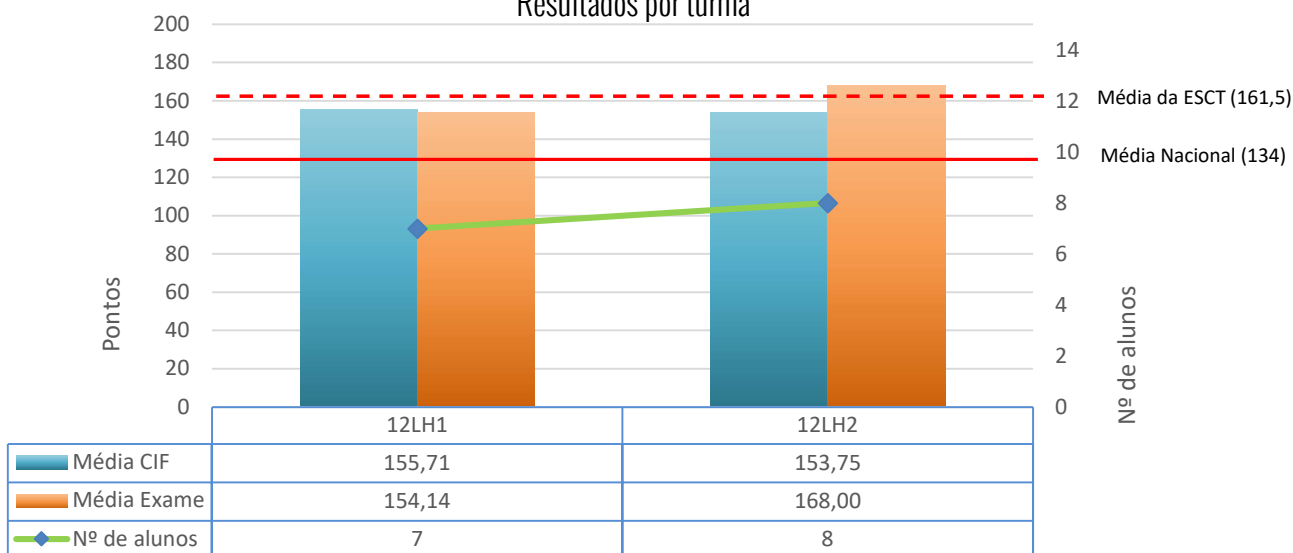

Evolução dos resultados dos exames nacionais (alunos internos) - 2014-2020

RESULTADOS POR PROVA/DISCIPLINA, TURMA E ALUNO

623 - HISTÓRIA A

Classificações da prova de História A (623)

Resultados por turma

História A (623) - 12LH1

(Divergência entre a classif. interna e a classif. de exame - dados individuais)

Exame Nacional de História A (623)

Média das classificações dos alunos internos (2006-2020)

625 - MATEMÁTICA A

Média das classificações da Prova de Matemática A (635)