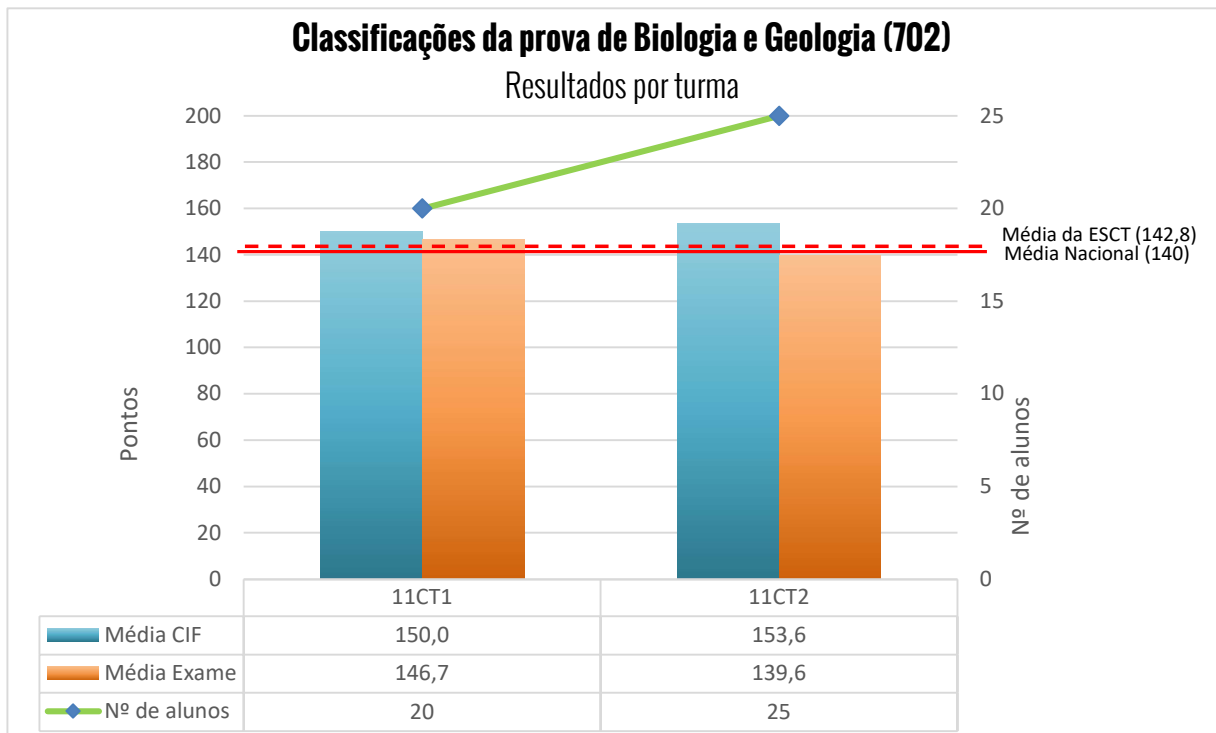

Exames Nacionais 2019-2020

Representação gráfica dos resultados da 1.ª Fase

ÍNDICE

EVOLUÇÃO DAS MÉDIAS DOS ALUNOS INTERNOS DA ESCT NOS EXAMES NACIONAIS DOS CURSOS DO DL 74/2004 (2014-2020)	3
RESULTADOS POR PROVA/DISCIPLINA, TURMA E ALUNO	4
623 - HISTÓRIA A	4
625 - MATEMÁTICA A	6
639 - PORTUGUÊS	10
706 - DESENHO A	15
702 - BIOLOGIA E GEOLOGIA	17
708 - GEOMETRIA DESCRITIVA A	19
712 - ECONOMIA A	21
714 - FILOSOFIA	23
715 - FÍSICA E QUÍMICA A	24
719 - GEOGRAFIA A	27
724 - HISTÓRIA DA CULTURA E DAS ARTES	29
835 - MATEMÁTICA APLICADA ÀS CIÊNCIAS SOCIAIS	31

639 - PORTUGUÊS

Média das classificações da prova de Português (639)

Resultados por turma

Português (639) - 12CT1

(Divergência entre a classif. interna e a classif. de exame - dados individuais)

Exame Nacional de Português (639)

Média das classificações dos alunos internos (2006-2020)

706 - DESENHO A

702 - BIOLOGIA E GEOLOGIA

Exame Nacional de Biologia e Geologia (702)

Média das classificações dos alunos internos (2006-2020)

708 - GEOMETRIA DESCRITIVA A

Exame Nacional de Geometria Descritiva A (708)

Média das classificações dos alunos internos (2010-2020)

712 - ECONOMIA A

Exame Nacional de Economia A (712)

Média das classificações dos alunos internos (2006-2020)