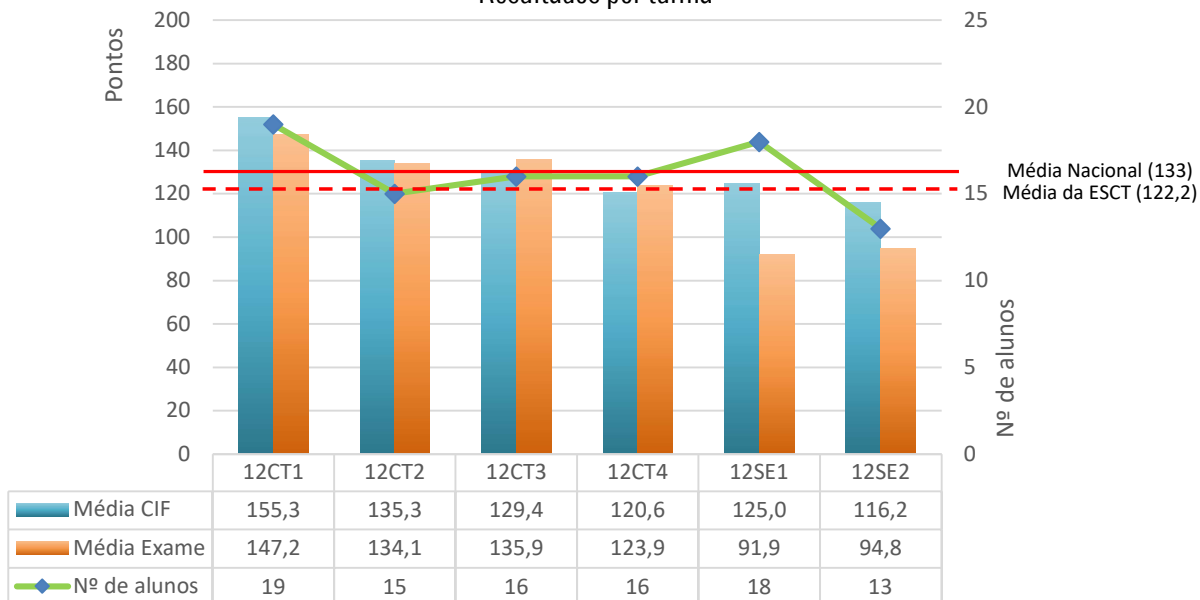

Evolução dos resultados dos exames nacionais (alunos internos) - 2014-2020

RESULTADOS POR PROVA/DISCIPLINA, TURMA E ALUNO

623 - HISTÓRIA A

Classificações da prova de História A (623)

Resultados por turma

História A (623) - 12LH1

(Divergência entre a classif. interna e a classif. de exame - dados individuais)

Exame Nacional de História A (623)

Média das classificações dos alunos internos (2006-2020)

625 - MATEMÁTICA A

Média das classificações da Prova de Matemática A (635)

Resultados por turma

Matemática A (635) - 12CT1

(Divergência entre a classif. interna e a classif. de exame - dados individuais)

Exame Nacional de Matemática (635)

Média das classificações dos alunos internos (2006-2020)