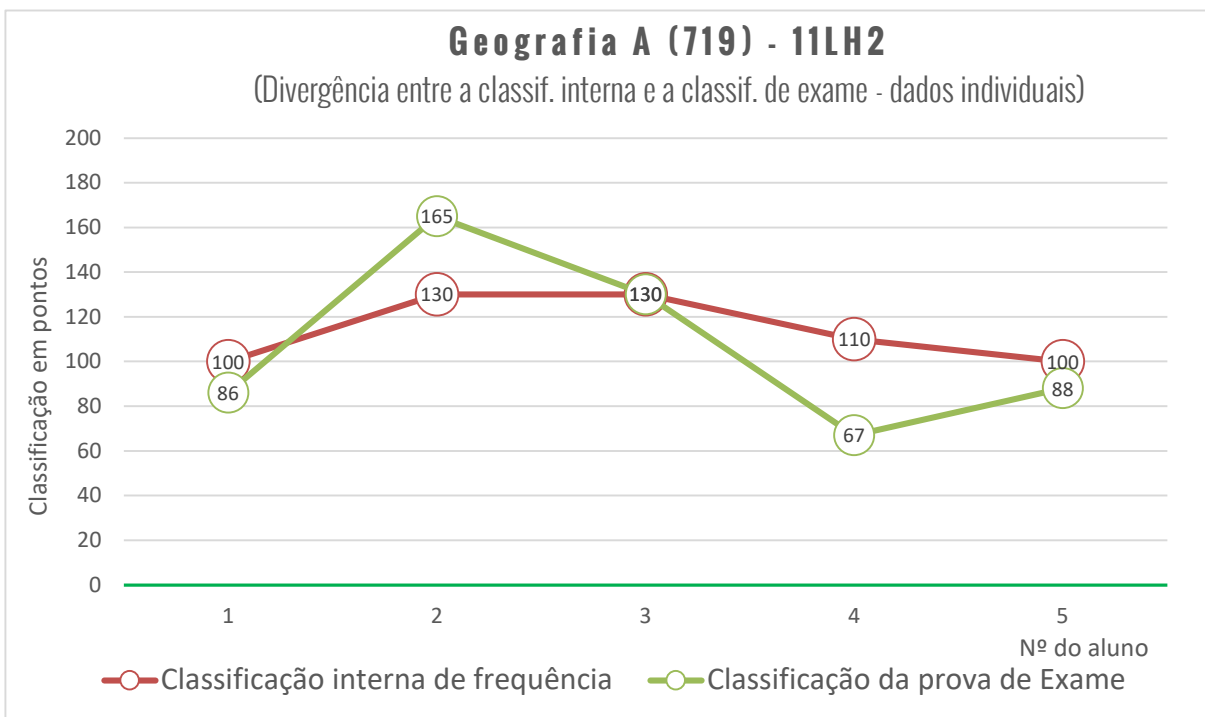

Exame Nacional de Geometria Descritiva A (708)

Média das classificações dos alunos internos (2010-2020)

712 - ECONOMIA A

Exame Nacional de Economia A (712)

Média das classificações dos alunos internos (2006-2020)

714 - FILOSOFIA

Exame Nacional de Filosofia (714)

Média das classificações dos alunos internos (2012-2020)

715 - FÍSICA E QUÍMICA A

719 - GEOGRAFIA A

Exame Nacional de Geografia A (719)

Média das classificações dos alunos internos (2006-2020)

724 - HISTÓRIA DA CULTURA E DAS ARTES

Exame Nacional de História da Cultura e das Artes (724)

Média das classificações dos alunos internos (2013-2020)

835 - MATEMÁTICA APLICADA ÀS CIÊNCIAS SOCIAIS

Exame Nacional de Matemática Aplicada às Ciências Sociais (835)

Média das classificações dos alunos internos (2006-2020)