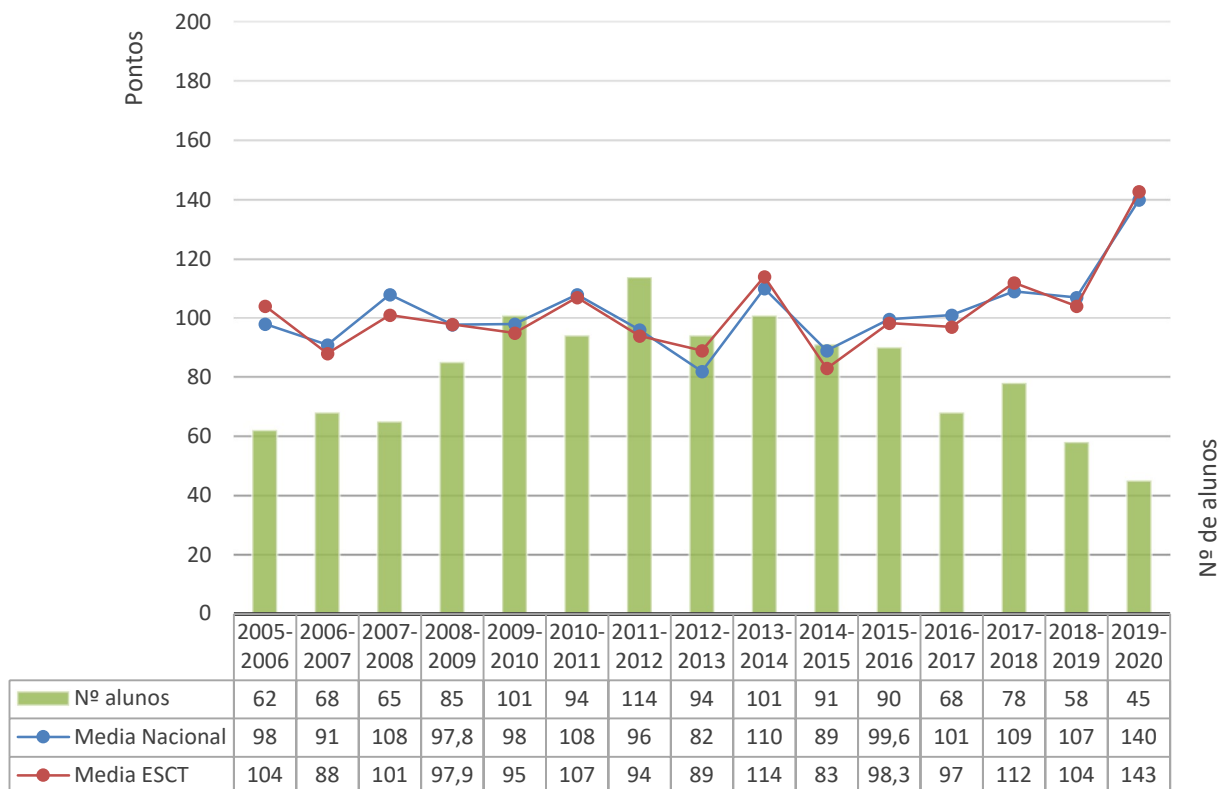

Média das classificações dos alunos internos (2006-2020)

706 - DESENHO A

702 - BIOLOGIA E GEOLOGIA

Exame Nacional de Biologia e Geologia (702)

Média das classificações dos alunos internos (2006-2020)

708 - GEOMETRIA DESCRITIVA A