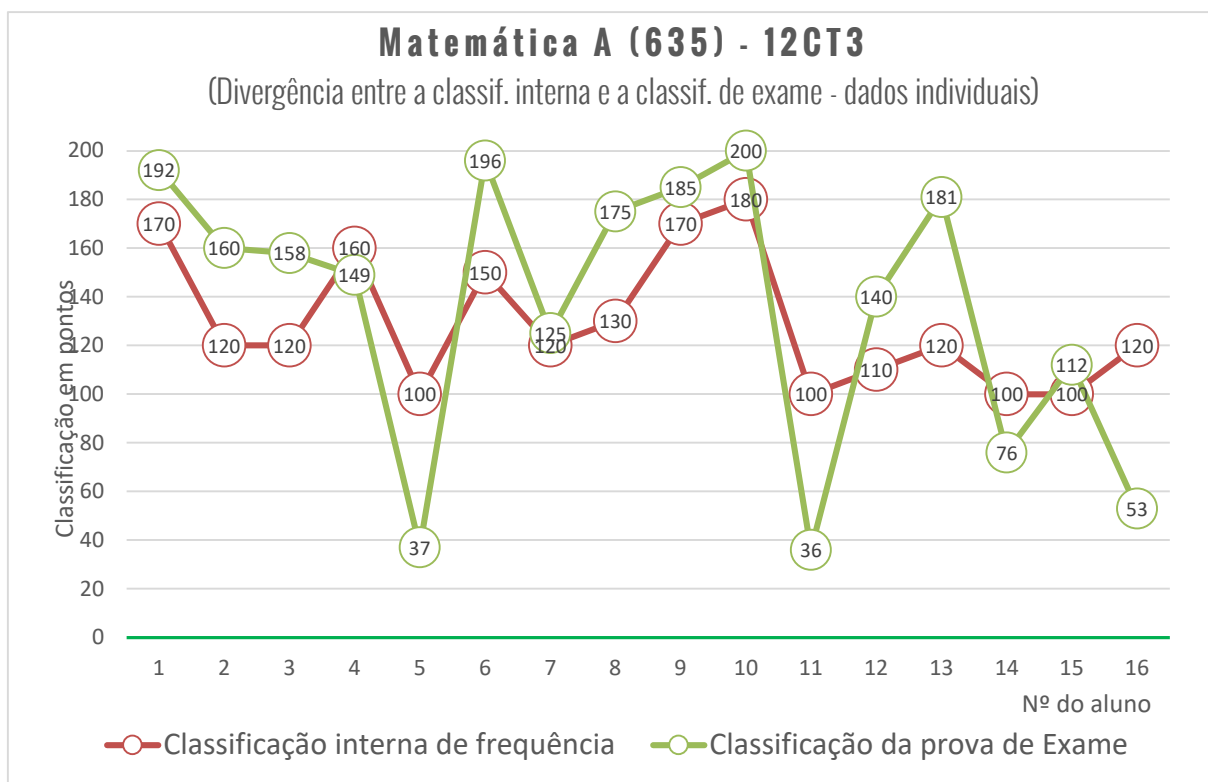

Evolução dos resultados dos exames nacionais (alunos internos) - 2014-2020

RESULTADOS POR PROVA/DISCIPLINA, TURMA E ALUNO

623 - HISTÓRIA A

Classificações da prova de História A (623)

Resultados por turma

História A (623) - 12LH1

(Divergência entre a classif. interna e a classif. de exame - dados individuais)

Exame Nacional de História A (623)

Média das classificações dos alunos internos (2006-2020)

625 - MATEMÁTICA A

Média das classificações da Prova de Matemática A (635)

Resultados por turma

Matemática A (635) - 12CT1

(Divergência entre a classif. interna e a classif. de exame - dados individuais)

Exame Nacional de Matemática (635)

Média das classificações dos alunos internos (2006-2020)