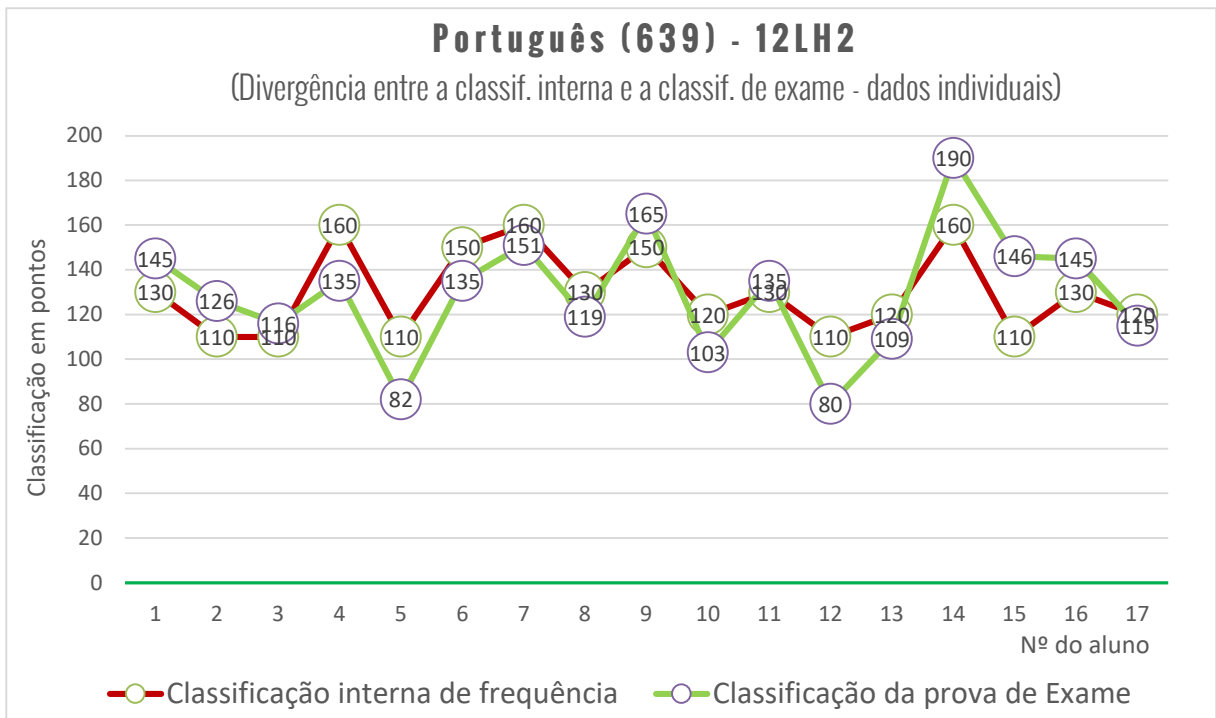

Resultados por turma

Matemática A (635) - 12CT1

(Divergência entre a classif. interna e a classif. de exame - dados individuais)

Exame Nacional de Matemática (635)

Média das classificações dos alunos internos (2006-2020)

639 - PORTUGUÊS

Média das classificações da prova de Português (639)

Resultados por turma

Português (639) - 12CT1

(Divergência entre a classif. interna e a classif. de exame - dados individuais)

Exame Nacional de Português (639)

Média das classificações dos alunos internos (2006-2020)

706 - DESENHO A

702 - BIOLOGIA E GEOLOGIA

Exame Nacional de Biologia e Geologia (702)

Média das classificações dos alunos internos (2006-2020)

708 - GEOMETRIA DESCRITIVA A

Exame Nacional de Geometria Descritiva A (708)

Média das classificações dos alunos internos (2010-2020)

712 - ECONOMIA A

Exame Nacional de Economia A (712)

Média das classificações dos alunos internos (2006-2020)