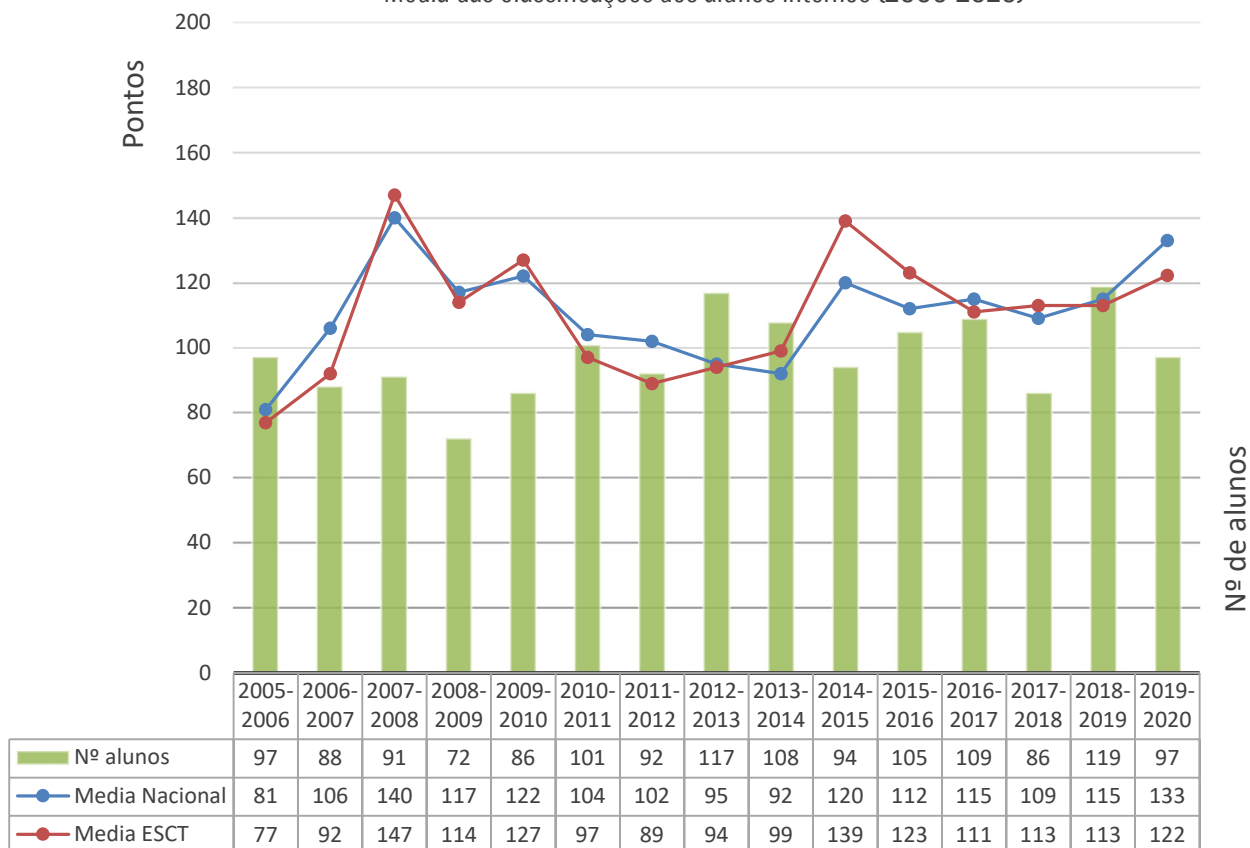

Resultados por turma

Matemática A (635) - 12CT1

(Divergência entre a classif. interna e a classif. de exame - dados individuais)

Exame Nacional de Matemática (635)

Média das classificações dos alunos internos (2006-2020)