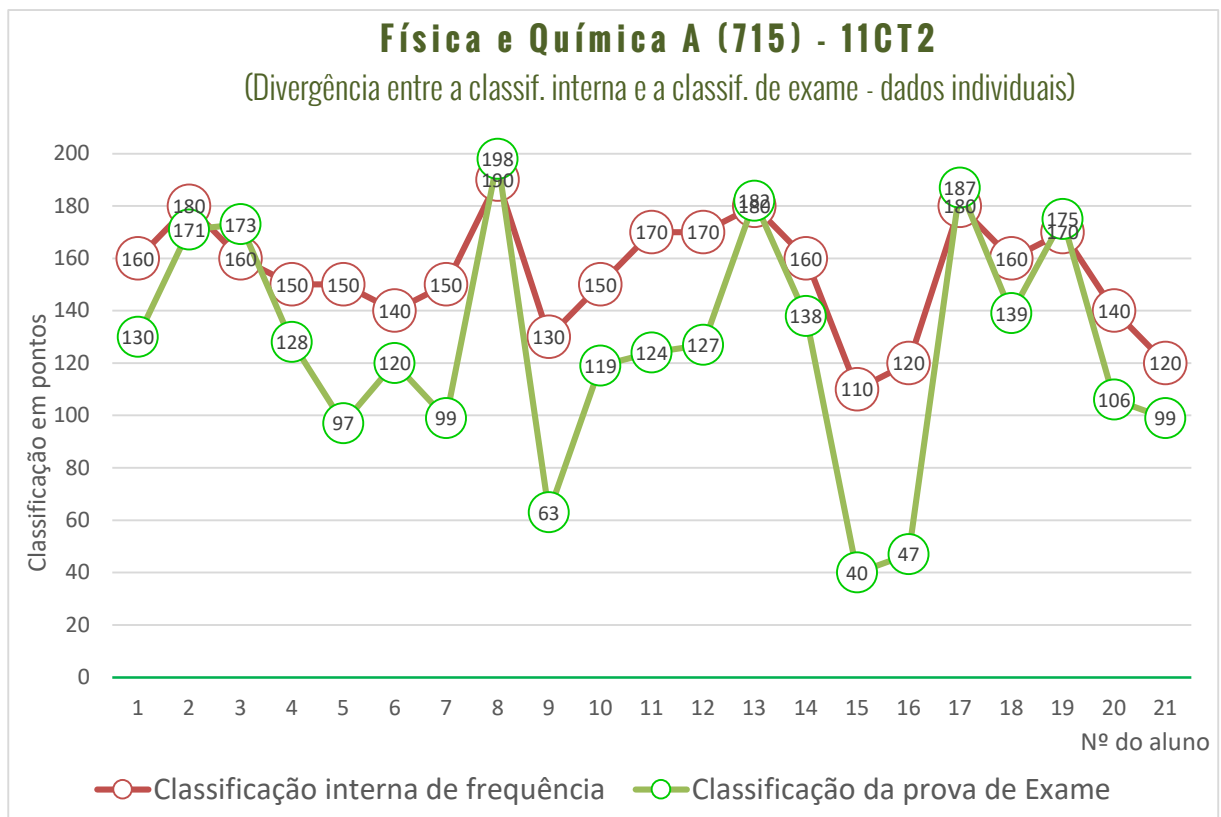

Exame Nacional de Geometria Descritiva A (708)

Média das classificações dos alunos internos (2010-2020)

712 - ECONOMIA A

Exame Nacional de Economia A (712)

Média das classificações dos alunos internos (2006-2020)

714 - FILOSOFIA

Exame Nacional de Filosofia (714)

Média das classificações dos alunos internos (2012-2020)

715 - FÍSICA E QUÍMICA A

719 - GEOGRAFIA A

Exame Nacional de Geografia A (719)

Média das classificações dos alunos internos (2006-2020)

724 - HISTÓRIA DA CULTURA E DAS ARTES

Exame Nacional de História da Cultura e das Artes (724)

Média das classificações dos alunos internos (2013-2020)

835 - MATEMÁTICA APLICADA ÀS CIÊNCIAS SOCIAIS

Exame Nacional de Matemática Aplicada às Ciências Sociais (835)

Média das classificações dos alunos internos (2006-2020)