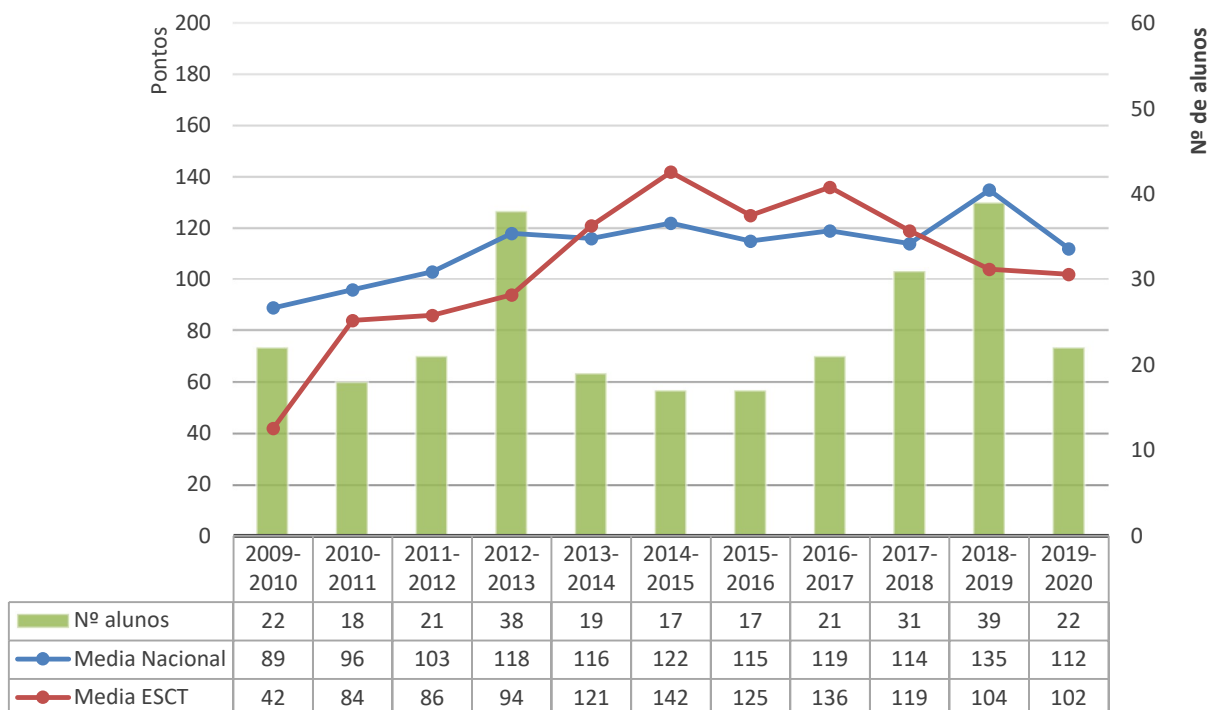

Exame Nacional de Geometria Descritiva A (708)

Média das classificações dos alunos internos (2010-2020)