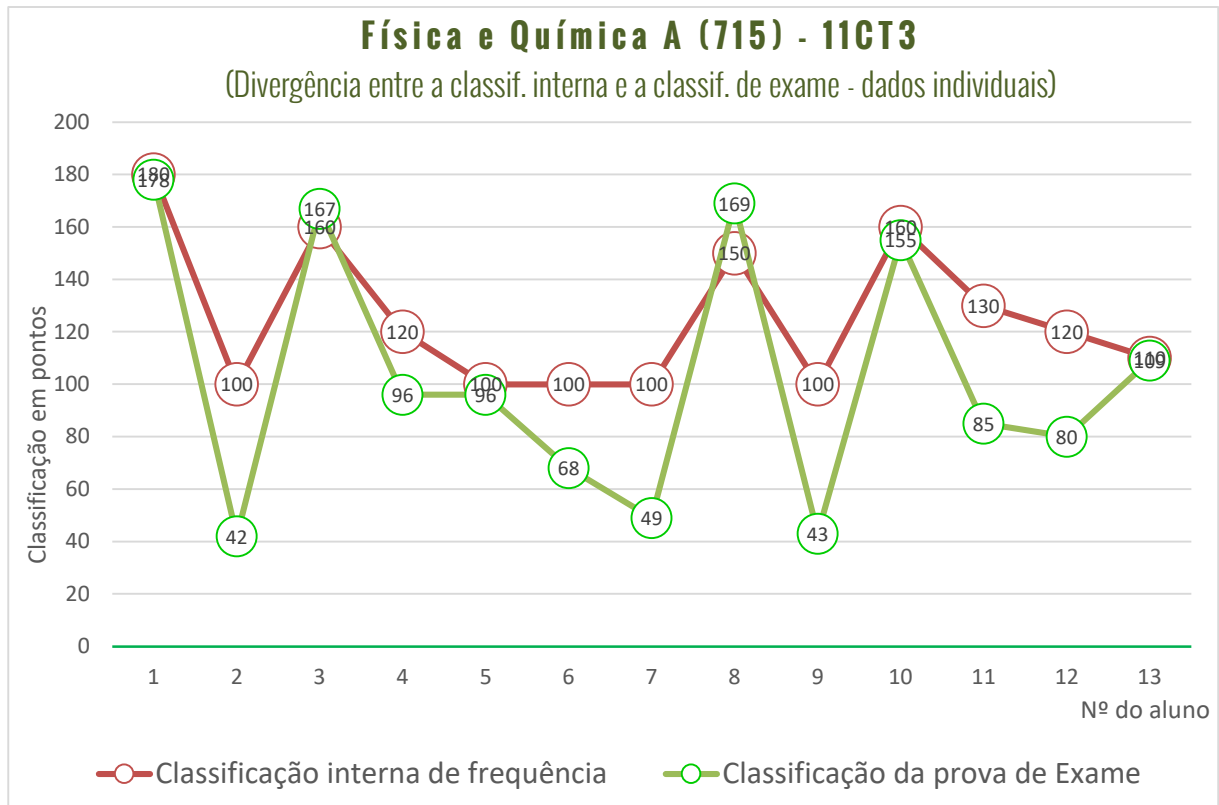

Exame Nacional de Geometria Descritiva A (708)

Média das classificações dos alunos internos (2010-2020)

712 - ECONOMIA A

Exame Nacional de Economia A (712)

Média das classificações dos alunos internos (2006-2020)

714 - FILOSOFIA

Exame Nacional de Filosofia (714)

Média das classificações dos alunos internos (2012-2020)

715 - FÍSICA E QUÍMICA A

719 - GEOGRAFIA A

Exame Nacional de Geografia A (719)

Média das classificações dos alunos internos (2006-2020)

724 - HISTÓRIA DA CULTURA E DAS ARTES

Exame Nacional de História da Cultura e das Artes (724)

Média das classificações dos alunos internos (2013-2020)

835 - MATEMÁTICA APLICADA ÀS CIÊNCIAS SOCIAIS

Exame Nacional de Matemática Aplicada às Ciências Sociais (835)

Média das classificações dos alunos internos (2006-2020)