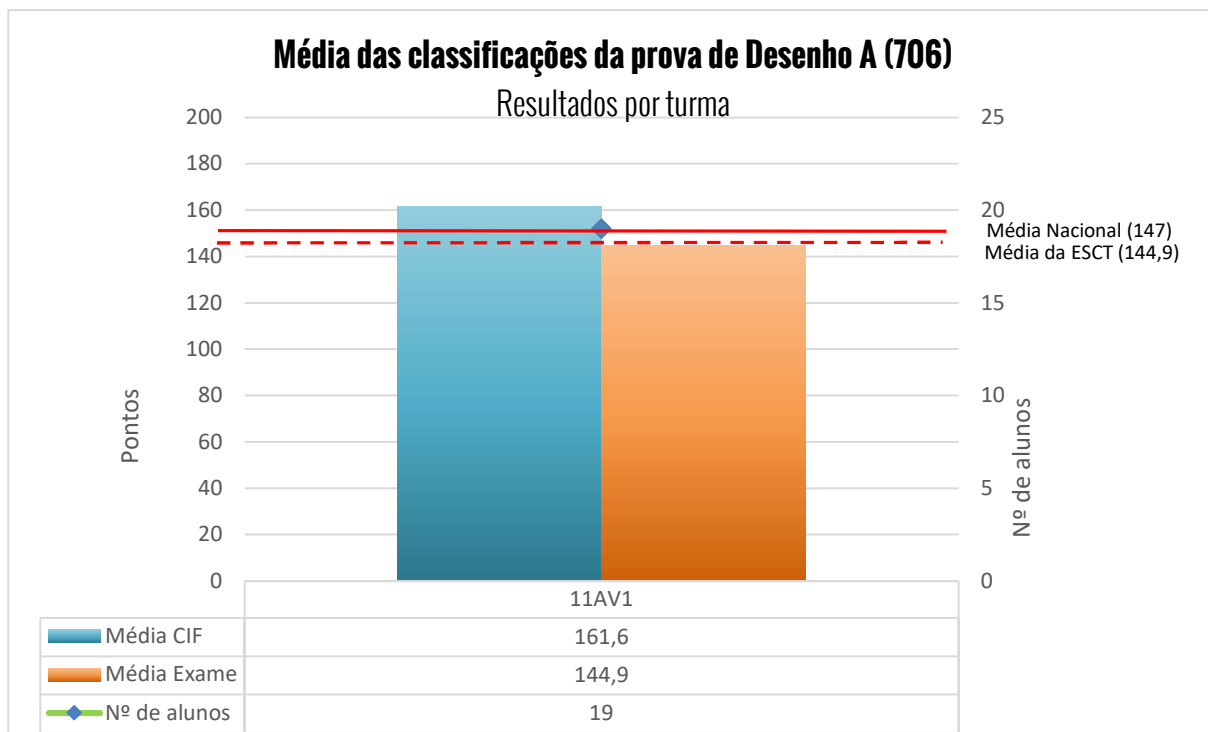

706 - DESENHO A