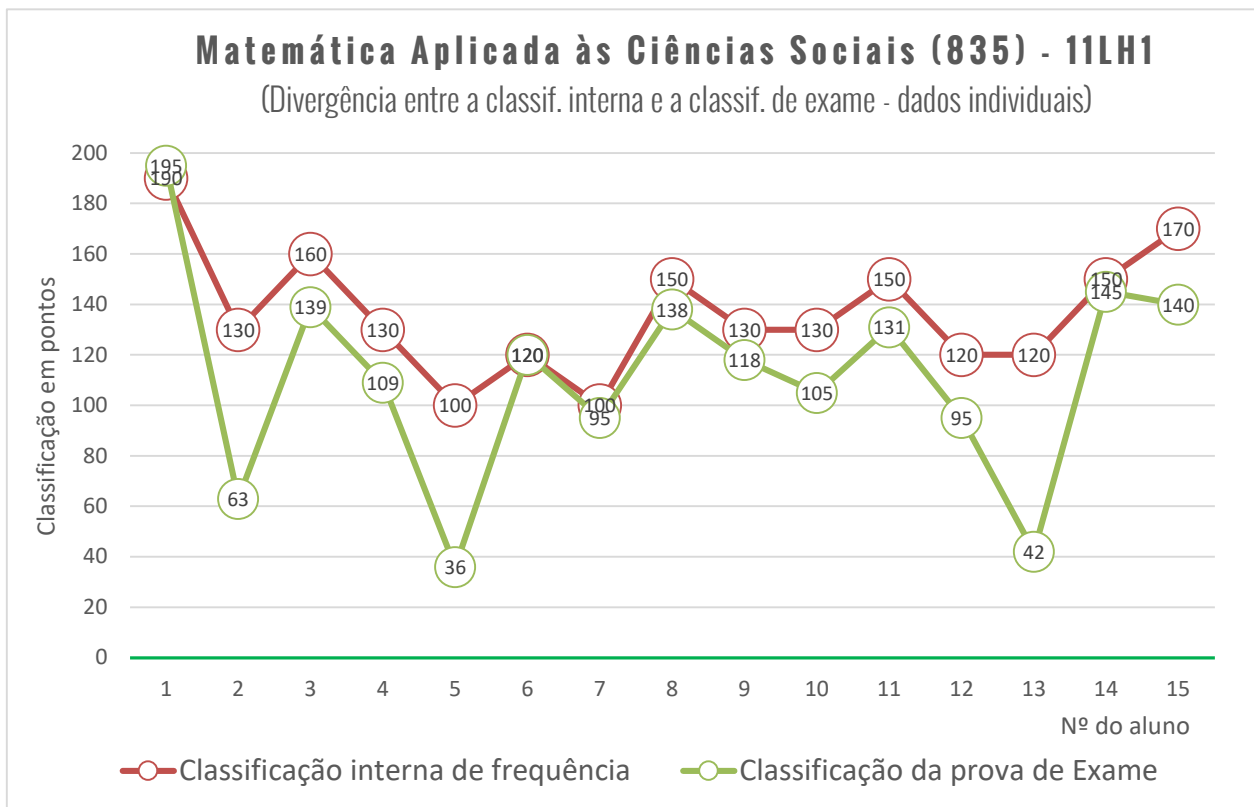

714 - FILOSOFIA

Exame Nacional de Filosofia (714)

Média das classificações dos alunos internos (2012-2020)

715 - FÍSICA E QUÍMICA A

719 - GEOGRAFIA A

Exame Nacional de Geografia A (719)

Média das classificações dos alunos internos (2006-2020)

724 - HISTÓRIA DA CULTURA E DAS ARTES

Exame Nacional de História da Cultura e das Artes (724)

Média das classificações dos alunos internos (2013-2020)

835 - MATEMÁTICA APLICADA ÀS CIÊNCIAS SOCIAIS

Exame Nacional de Matemática Aplicada às Ciências Sociais (835)

Média das classificações dos alunos internos (2006-2020)