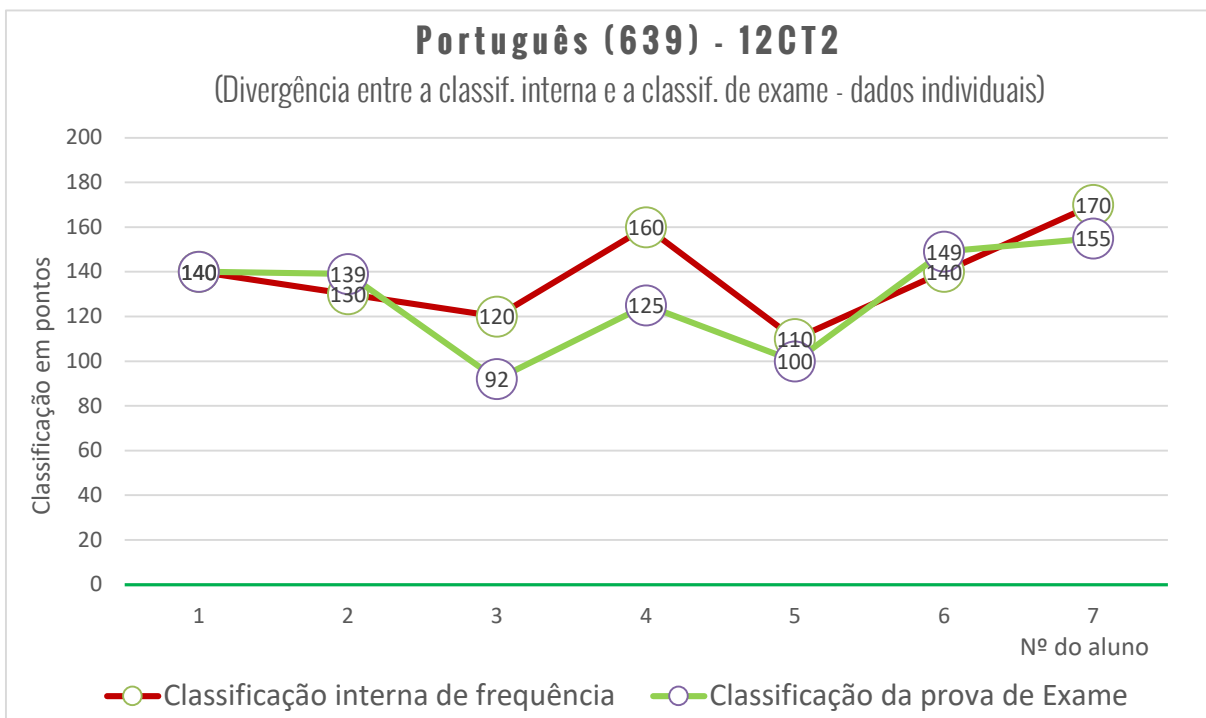

Resultados por turma

Matemática A (635) - 12CT1

(Divergência entre a classif. interna e a classif. de exame - dados individuais)

Exame Nacional de Matemática (635)

Média das classificações dos alunos internos (2006-2020)

639 - PORTUGUÊS

Média das classificações da prova de Português (639)

Resultados por turma

Português (639) - 12CT1

(Divergência entre a classif. interna e a classif. de exame - dados individuais)

Exame Nacional de Português (639)

Média das classificações dos alunos internos (2006-2020)

706 - DESENHO A

702 - BIOLOGIA E GEOLOGIA

Exame Nacional de Biologia e Geologia (702)

Média das classificações dos alunos internos (2006-2020)

708 - GEOMETRIA DESCRITIVA A