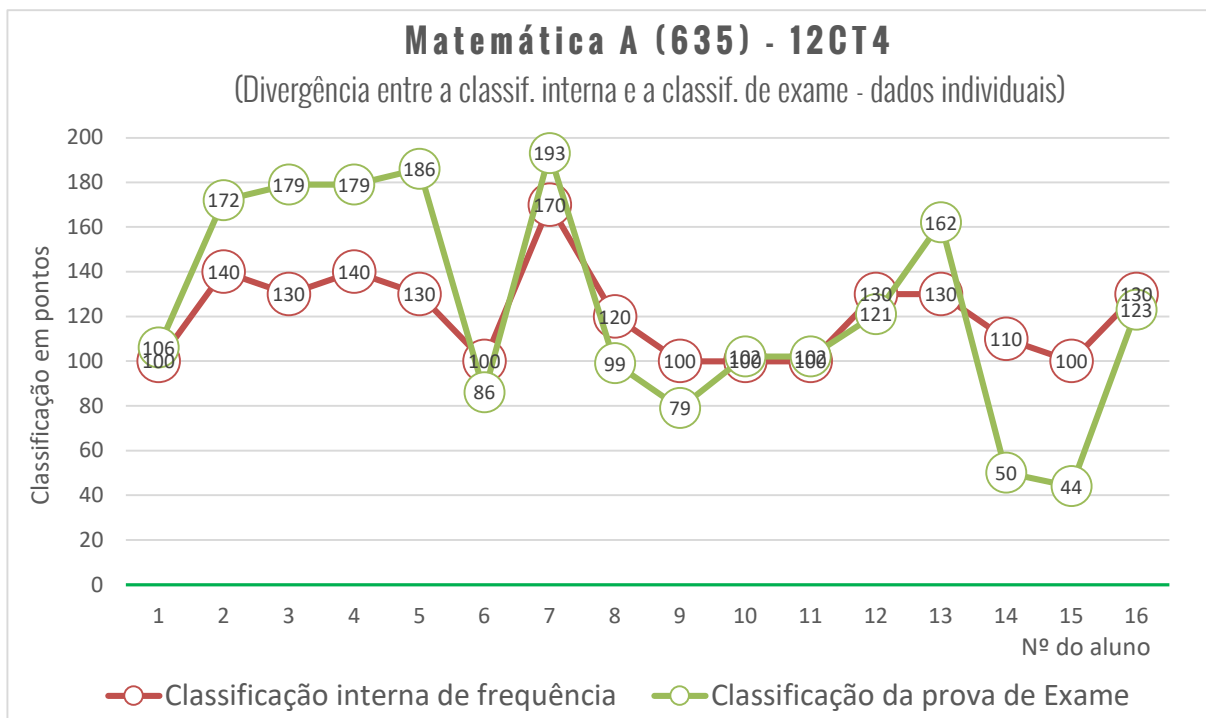

Evolução dos resultados dos exames nacionais (alunos internos) - 2014-2020

RESULTADOS POR PROVA/DISCIPLINA, TURMA E ALUNO

623 - HISTÓRIA A

Classificações da prova de História A (623)

Resultados por turma

História A (623) - 12LH1

(Divergência entre a classif. interna e a classif. de exame - dados individuais)

Exame Nacional de História A (623)

Média das classificações dos alunos internos (2006-2020)

625 - MATEMÁTICA A

Média das classificações da Prova de Matemática A (635)

Resultados por turma

Matemática A (635) - 12CT1

(Divergência entre a classif. interna e a classif. de exame - dados individuais)

Exame Nacional de Matemática (635)

Média das classificações dos alunos internos (2006-2020)

639 - PORTUGUÊS

Média das classificações da prova de Português (639)

Resultados por turma

Português (639) - 12CT1

(Divergência entre a classif. interna e a classif. de exame - dados individuais)

Exame Nacional de Português (639)