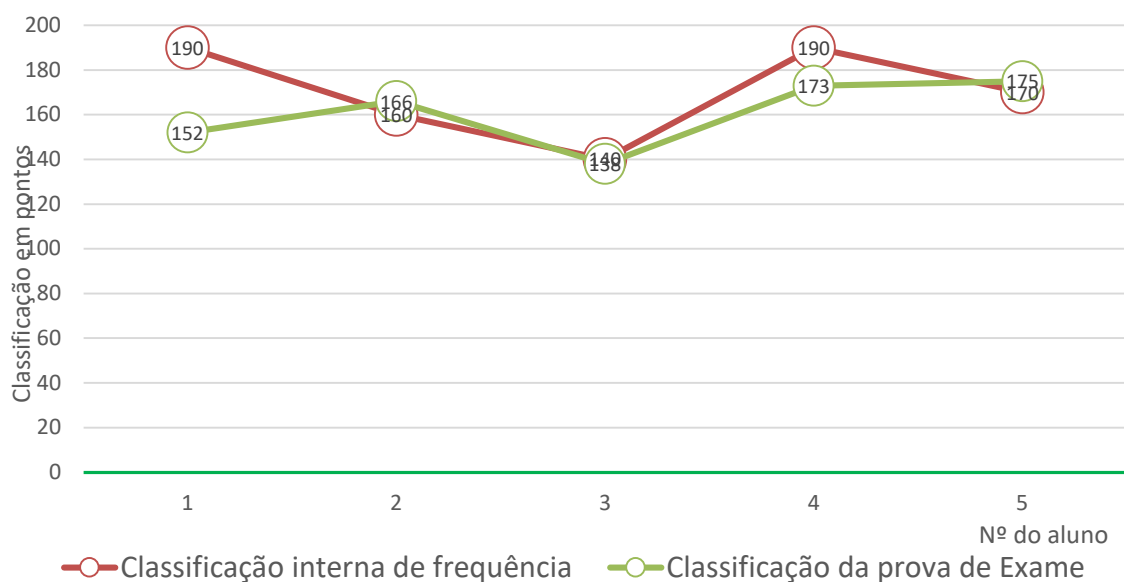

Resultados por turma

Matemática A (635) - 12CT1

(Divergência entre a classif. interna e a classif. de exame - dados individuais)

Exame Nacional de Matemática (635)

Média das classificações dos alunos internos (2006-2020)

639 - PORTUGUÊS

Média das classificações da prova de Português (639)

Resultados por turma

Português (639) - 12CT1

(Divergência entre a classif. interna e a classif. de exame - dados individuais)

Exame Nacional de Português (639)

Média das classificações dos alunos internos (2006-2020)

706 - DESENHO A

702 - BIOLOGIA E GEOLOGIA

Exame Nacional de Biologia e Geologia (702)

Média das classificações dos alunos internos (2006-2020)

708 - GEOMETRIA DESCRITIVA A