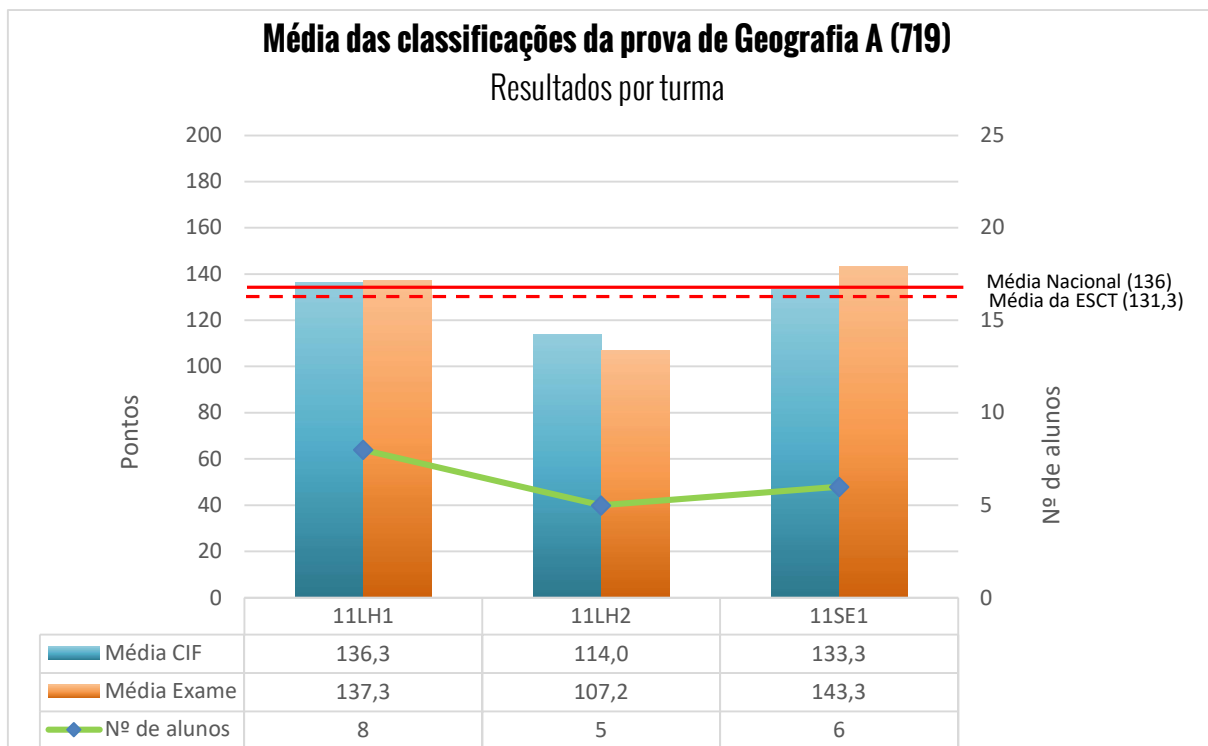

Exame Nacional de Geometria Descritiva A (708)

Média das classificações dos alunos internos (2010-2020)

712 - ECONOMIA A

Exame Nacional de Economia A (712)

Média das classificações dos alunos internos (2006-2020)

714 - FILOSOFIA

Exame Nacional de Filosofia (714)

Média das classificações dos alunos internos (2012-2020)

715 - FÍSICA E QUÍMICA A

719 - GEOGRAFIA A

Exame Nacional de Geografia A (719)

Média das classificações dos alunos internos (2006-2020)

724 - HISTÓRIA DA CULTURA E DAS ARTES

Exame Nacional de História da Cultura e das Artes (724)

Média das classificações dos alunos internos (2013-2020)

835 - MATEMÁTICA APLICADA ÀS CIÊNCIAS SOCIAIS

Exame Nacional de Matemática Aplicada às Ciências Sociais (835)

Média das classificações dos alunos internos (2006-2020)