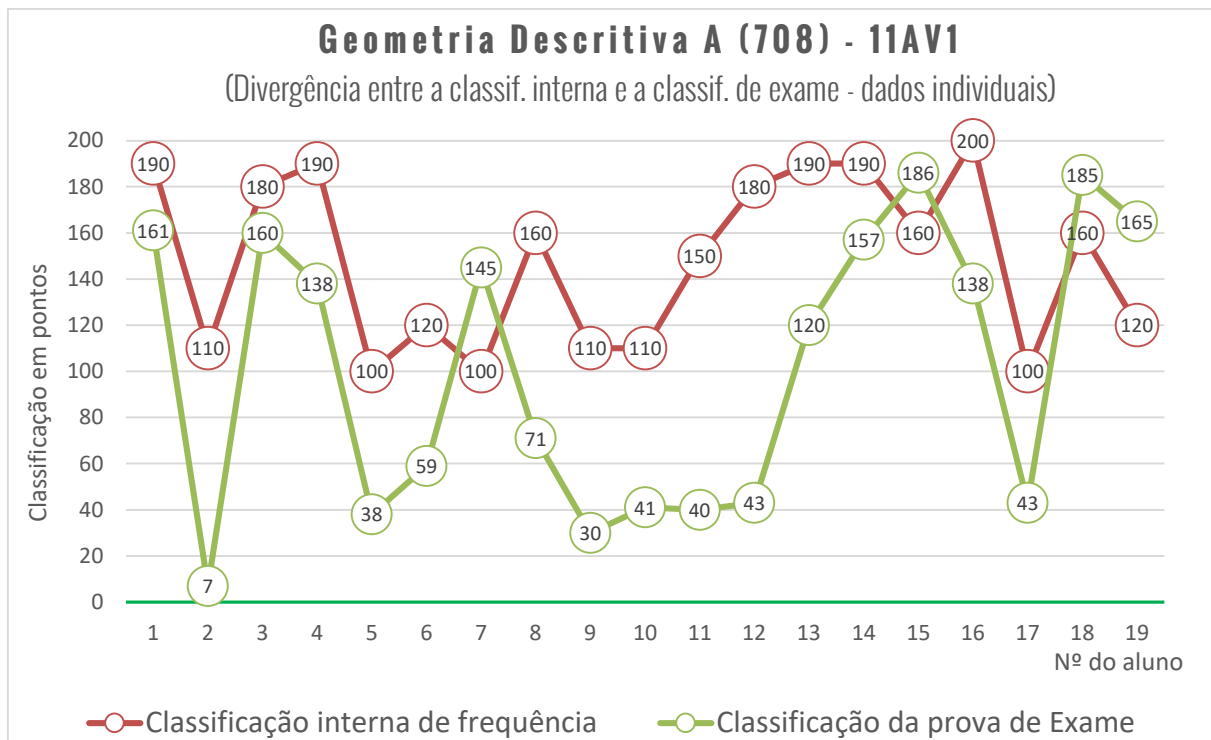

Exames Nacionais 2019-2020

Representação gráfica dos resultados da 1.ª Fase

ÍNDICE

EVOLUÇÃO DAS MÉDIAS DOS ALUNOS INTERNOS DA ESCT NOS EXAMES NACIONAIS DOS CURSOS DO DL 74/2004 (2014-2020)	3
RESULTADOS POR PROVA/DISCIPLINA, TURMA E ALUNO	4
623 - HISTÓRIA A	4
625 - MATEMÁTICA A	6
639 - PORTUGUÊS	10
706 - DESENHO A	15
702 - BIOLOGIA E GEOLOGIA	17
708 - GEOMETRIA DESCRITIVA A	19
712 - ECONOMIA A	21
714 - FILOSOFIA	23
715 - FÍSICA E QUÍMICA A	24
719 - GEOGRAFIA A	27
724 - HISTÓRIA DA CULTURA E DAS ARTES	29
835 - MATEMÁTICA APLICADA ÀS CIÊNCIAS SOCIAIS	31

639 - PORTUGUÊS

Média das classificações da prova de Português (639)

Resultados por turma

Português (639) - 12CT1

(Divergência entre a classif. interna e a classif. de exame - dados individuais)

Exame Nacional de Português (639)

Média das classificações dos alunos internos (2006-2020)

706 - DESENHO A

702 - BIOLOGIA E GEOLOGIA

Exame Nacional de Biologia e Geologia (702)

Média das classificações dos alunos internos (2006-2020)

708 - GEOMETRIA DESCRITIVA A

Exame Nacional de Geometria Descritiva A (708)

Média das classificações dos alunos internos (2010-2020)

712 - ECONOMIA A

Exame Nacional de Economia A (712)

Média das classificações dos alunos internos (2006-2020)