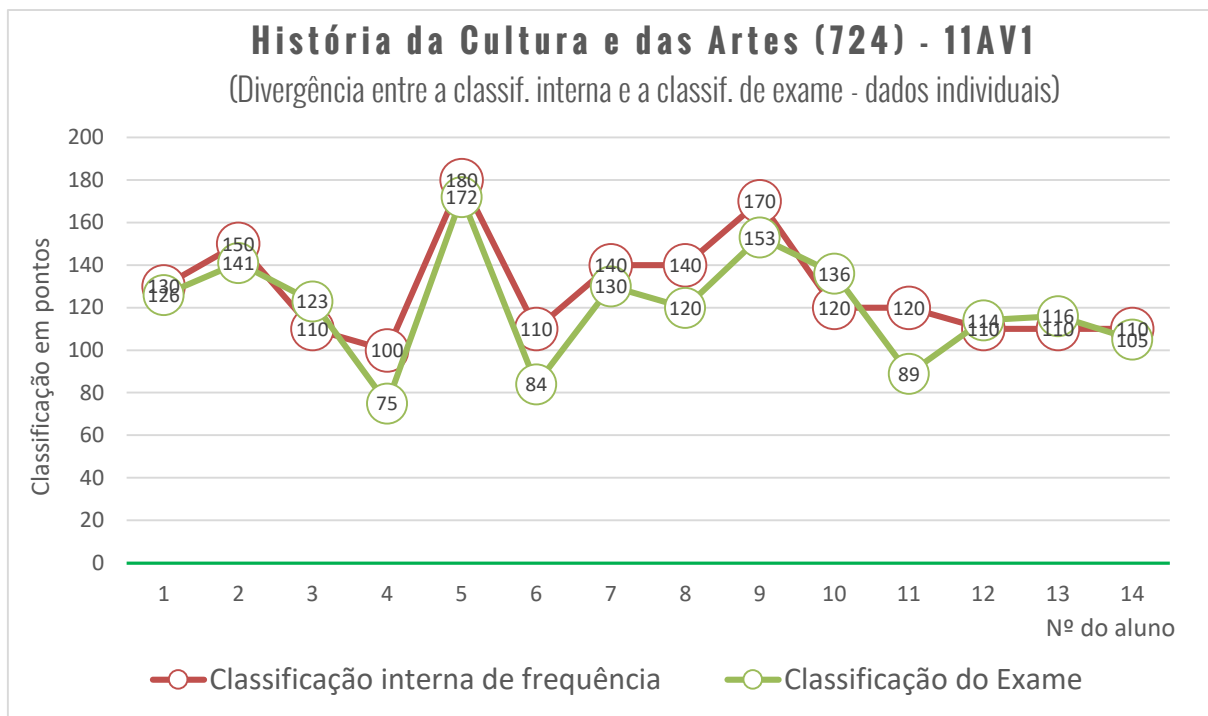

Exame Nacional de Geometria Descritiva A (708)

Média das classificações dos alunos internos (2010-2020)

712 - ECONOMIA A

Exame Nacional de Economia A (712)

Média das classificações dos alunos internos (2006-2020)

714 - FILOSOFIA

Exame Nacional de Filosofia (714)

Média das classificações dos alunos internos (2012-2020)

715 - FÍSICA E QUÍMICA A

719 - GEOGRAFIA A

Exame Nacional de Geografia A (719)

Média das classificações dos alunos internos (2006-2020)

724 - HISTÓRIA DA CULTURA E DAS ARTES

Exame Nacional de História da Cultura e das Artes (724)

Média das classificações dos alunos internos (2013-2020)

835 - MATEMÁTICA APLICADA ÀS CIÊNCIAS SOCIAIS

Exame Nacional de Matemática Aplicada às Ciências Sociais (835)

Média das classificações dos alunos internos (2006-2020)