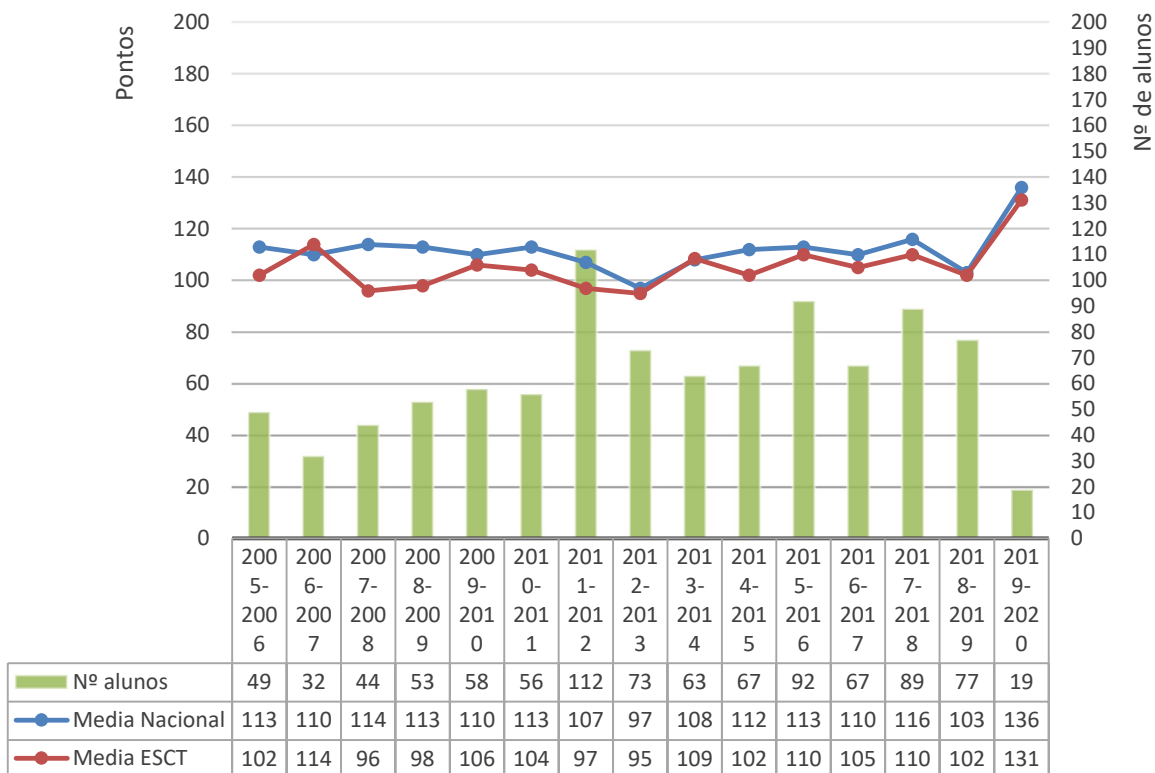

714 - FILOSOFIA

Exame Nacional de Filosofia (714)

Média das classificações dos alunos internos (2012-2020)

715 - FÍSICA E QUÍMICA A

719 - GEOGRAFIA A

Exame Nacional de Geografia A (719)

Média das classificações dos alunos internos (2006-2020)

724 - HISTÓRIA DA CULTURA E DAS ARTES

Exame Nacional de História da Cultura e das Artes (724)

Média das classificações dos alunos internos (2013-2020)

835 - MATEMÁTICA APLICADA ÀS CIÊNCIAS SOCIAIS

Exame Nacional de Matemática Aplicada às Ciências Sociais (835)

Média das classificações dos alunos internos (2006-2020)