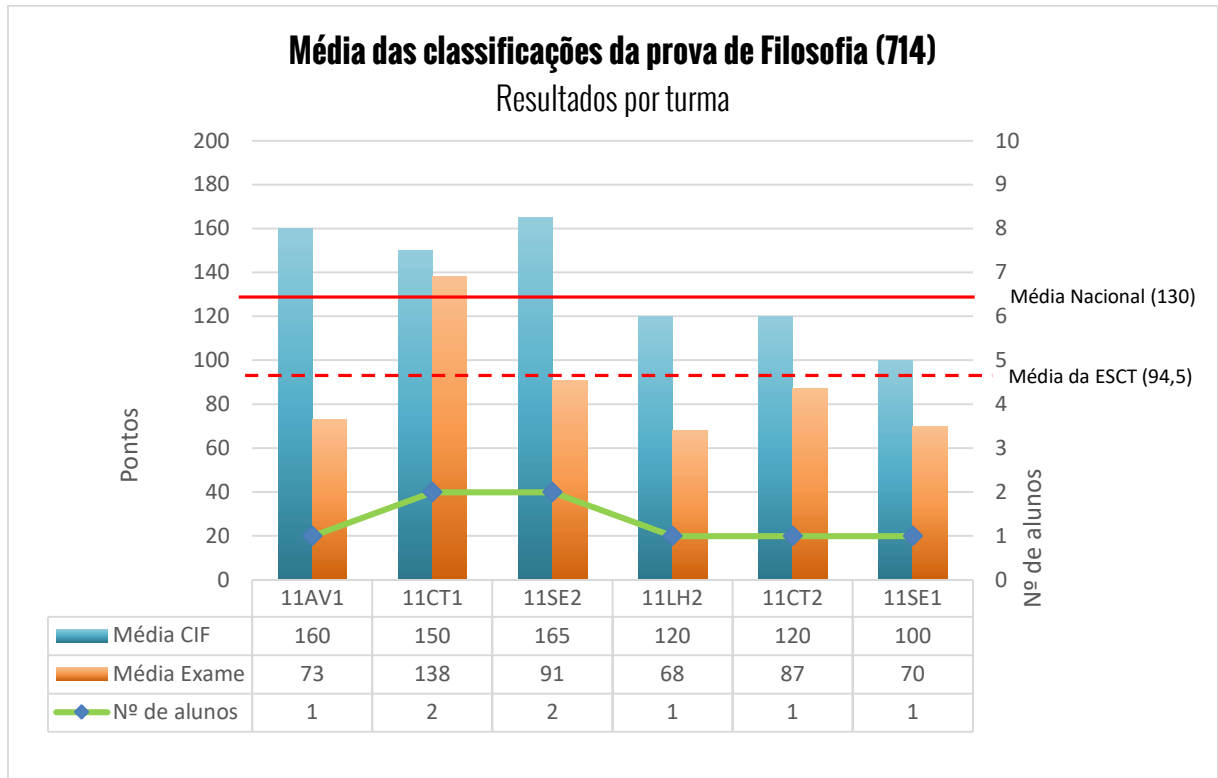

714 - FILOSOFIA