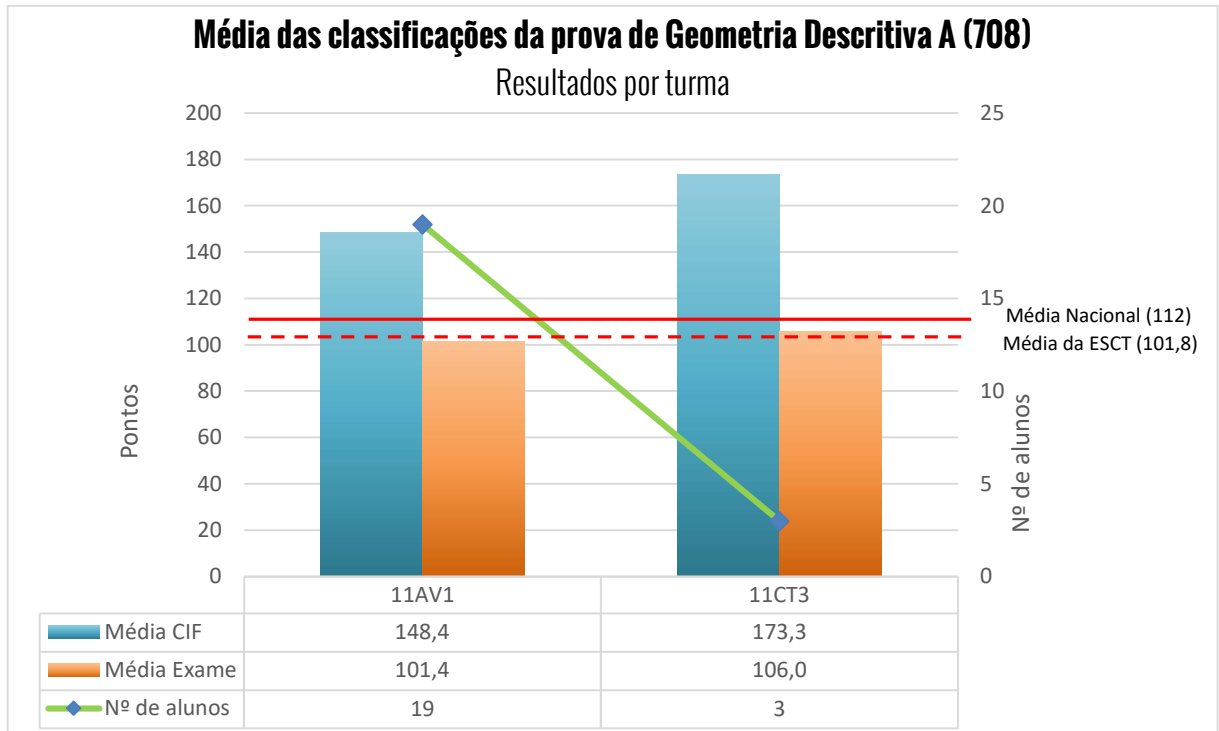

Exames Nacionais 2019-2020

Representação gráfica dos resultados da 1.ª Fase

ÍNDICE

EVOLUÇÃO DAS MÉDIAS DOS ALUNOS INTERNOS DA ESCT NOS EXAMES NACIONAIS DOS CURSOS DO DL 74/2004 (2014-2020)	3
RESULTADOS POR PROVA/DISCIPLINA, TURMA E ALUNO	4
623 - HISTÓRIA A	4
625 - MATEMÁTICA A	6
639 - PORTUGUÊS	10
706 - DESENHO A	15
702 - BIOLOGIA E GEOLOGIA	17
708 - GEOMETRIA DESCRITIVA A	19
712 - ECONOMIA A	21
714 - FILOSOFIA	23
715 - FÍSICA E QUÍMICA A	24
719 - GEOGRAFIA A	27
724 - HISTÓRIA DA CULTURA E DAS ARTES	29
835 - MATEMÁTICA APLICADA ÀS CIÊNCIAS SOCIAIS	31

Média das classificações dos alunos internos (2006-2020)

706 - DESENHO A

702 - BIOLOGIA E GEOLOGIA

Exame Nacional de Biologia e Geologia (702)

Média das classificações dos alunos internos (2006-2020)

708 - GEOMETRIA DESCRITIVA A

Exame Nacional de Geometria Descritiva A (708)

Média das classificações dos alunos internos (2010-2020)

712 - ECONOMIA A

Exame Nacional de Economia A (712)

Média das classificações dos alunos internos (2006-2020)