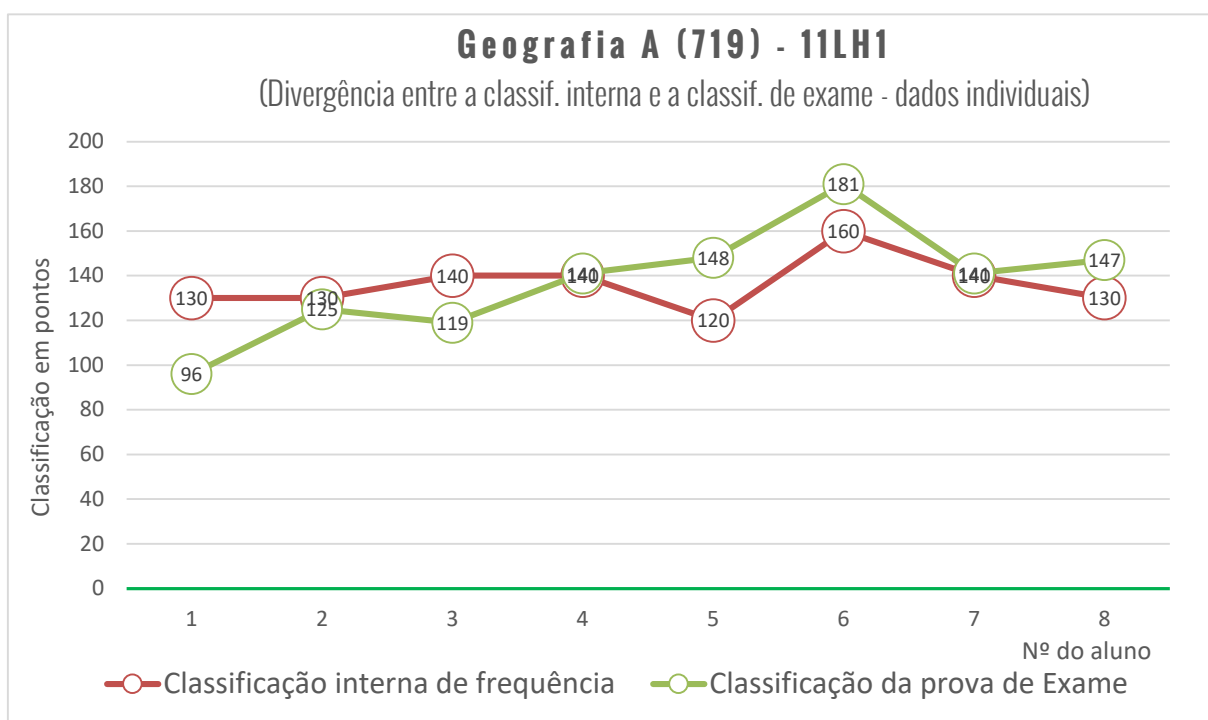

Exame Nacional de Geometria Descritiva A (708)

Média das classificações dos alunos internos (2010-2020)

712 - ECONOMIA A

Exame Nacional de Economia A (712)

Média das classificações dos alunos internos (2006-2020)

714 - FILOSOFIA

Exame Nacional de Filosofia (714)

Média das classificações dos alunos internos (2012-2020)

715 - FÍSICA E QUÍMICA A

719 - GEOGRAFIA A

Exame Nacional de Geografia A (719)

Média das classificações dos alunos internos (2006-2020)

724 - HISTÓRIA DA CULTURA E DAS ARTES

Exame Nacional de História da Cultura e das Artes (724)

Média das classificações dos alunos internos (2013-2020)

835 - MATEMÁTICA APLICADA ÀS CIÊNCIAS SOCIAIS

Exame Nacional de Matemática Aplicada às Ciências Sociais (835)

Média das classificações dos alunos internos (2006-2020)