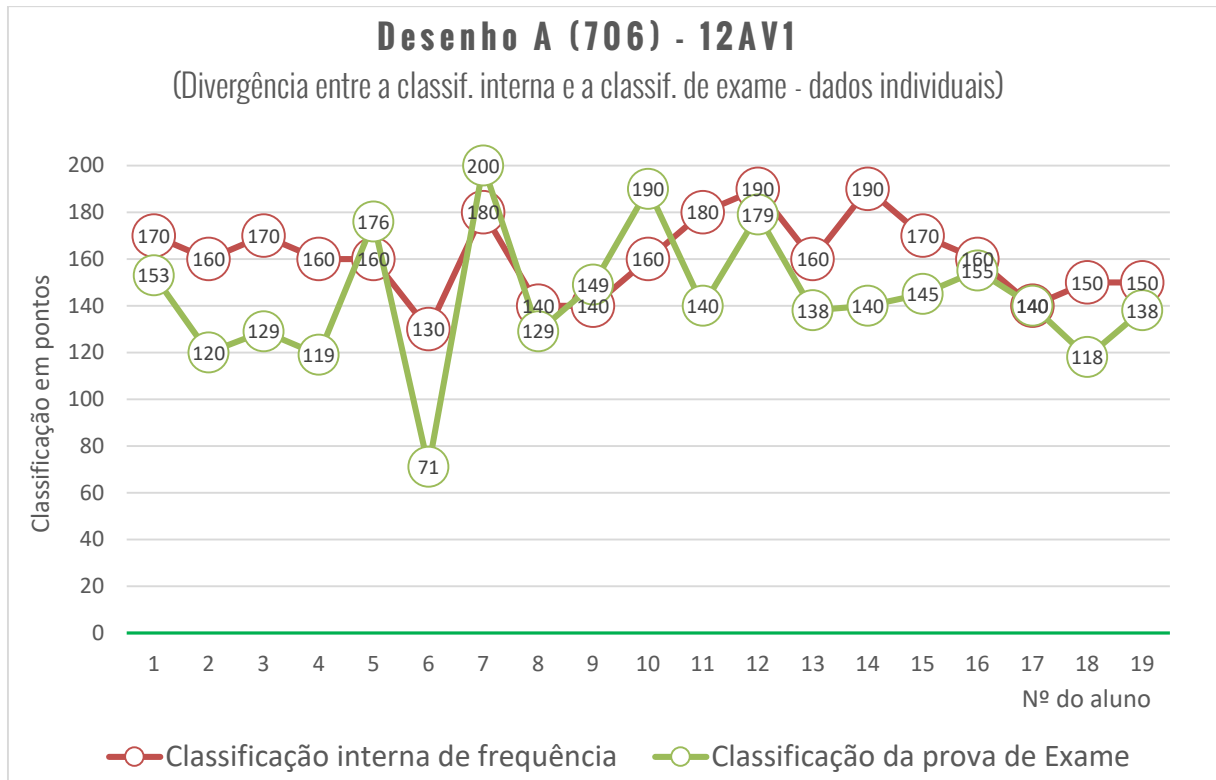

Resultados por turma

Matemática A (635) - 12CT1

(Divergência entre a classif. interna e a classif. de exame - dados individuais)

Exame Nacional de Matemática (635)

Média das classificações dos alunos internos (2006-2020)

639 - PORTUGUÊS

Média das classificações da prova de Português (639)

Resultados por turma

Português (639) - 12CT1

(Divergência entre a classif. interna e a classif. de exame - dados individuais)

Exame Nacional de Português (639)

Média das classificações dos alunos internos (2006-2020)

706 - DESENHO A

702 - BIOLOGIA E GEOLOGIA

Exame Nacional de Biologia e Geologia (702)

Média das classificações dos alunos internos (2006-2020)

708 - GEOMETRIA DESCRITIVA A