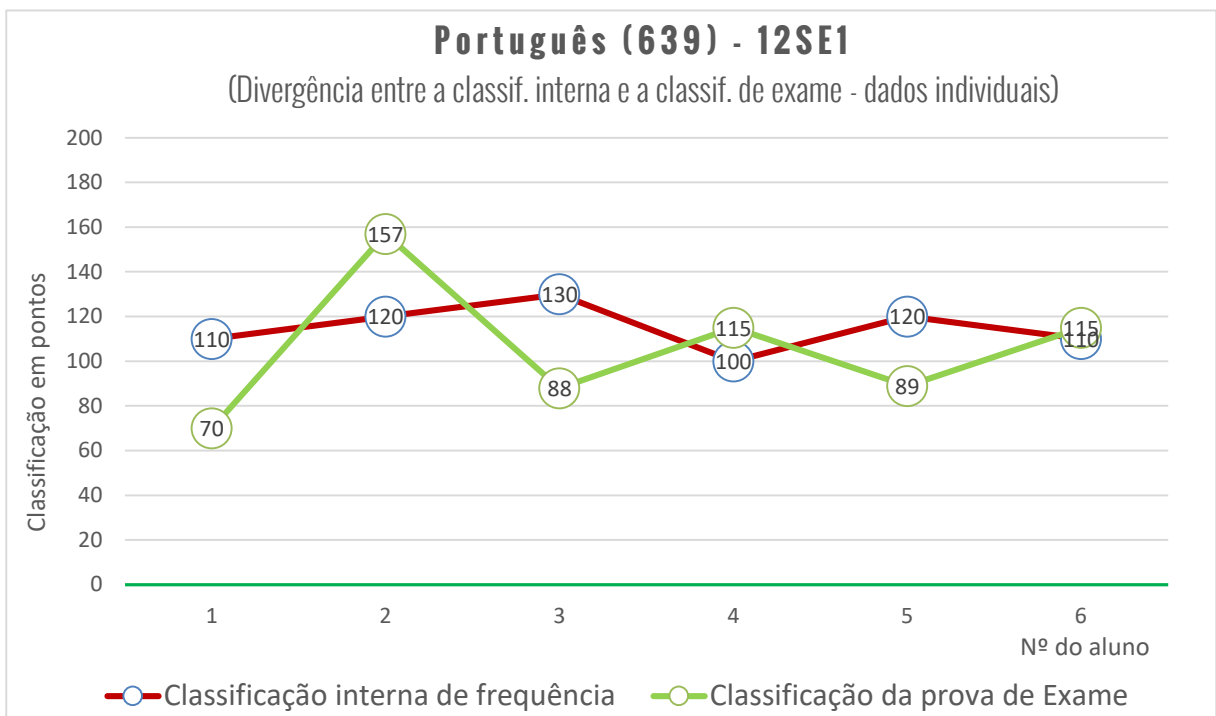

Resultados por turma

Matemática A (635) - 12CT1

(Divergência entre a classif. interna e a classif. de exame - dados individuais)

Exame Nacional de Matemática (635)

Média das classificações dos alunos internos (2006-2020)

639 - PORTUGUÊS

Média das classificações da prova de Português (639)

Resultados por turma

Português (639) - 12CT1

(Divergência entre a classif. interna e a classif. de exame - dados individuais)

Exame Nacional de Português (639)

Média das classificações dos alunos internos (2006-2020)

706 - DESENHO A

702 - BIOLOGIA E GEOLOGIA

Exame Nacional de Biologia e Geologia (702)

Média das classificações dos alunos internos (2006-2020)

708 - GEOMETRIA DESCRITIVA A