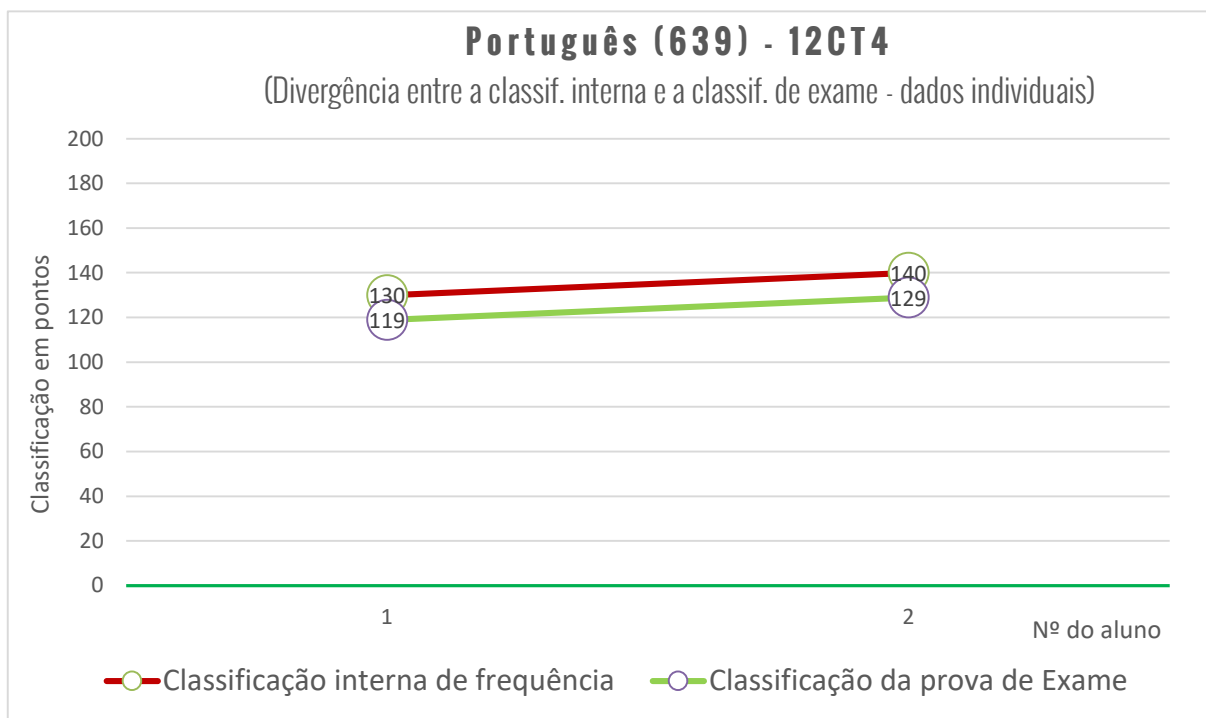

Resultados por turma

Matemática A (635) - 12CT1

(Divergência entre a classif. interna e a classif. de exame - dados individuais)

Exame Nacional de Matemática (635)

Média das classificações dos alunos internos (2006-2020)

639 - PORTUGUÊS

Média das classificações da prova de Português (639)

Resultados por turma

Português (639) - 12CT1

(Divergência entre a classif. interna e a classif. de exame - dados individuais)

Exame Nacional de Português (639)

Média das classificações dos alunos internos (2006-2020)

706 - DESENHO A

702 - BIOLOGIA E GEOLOGIA

Exame Nacional de Biologia e Geologia (702)

Média das classificações dos alunos internos (2006-2020)

708 - GEOMETRIA DESCRITIVA A