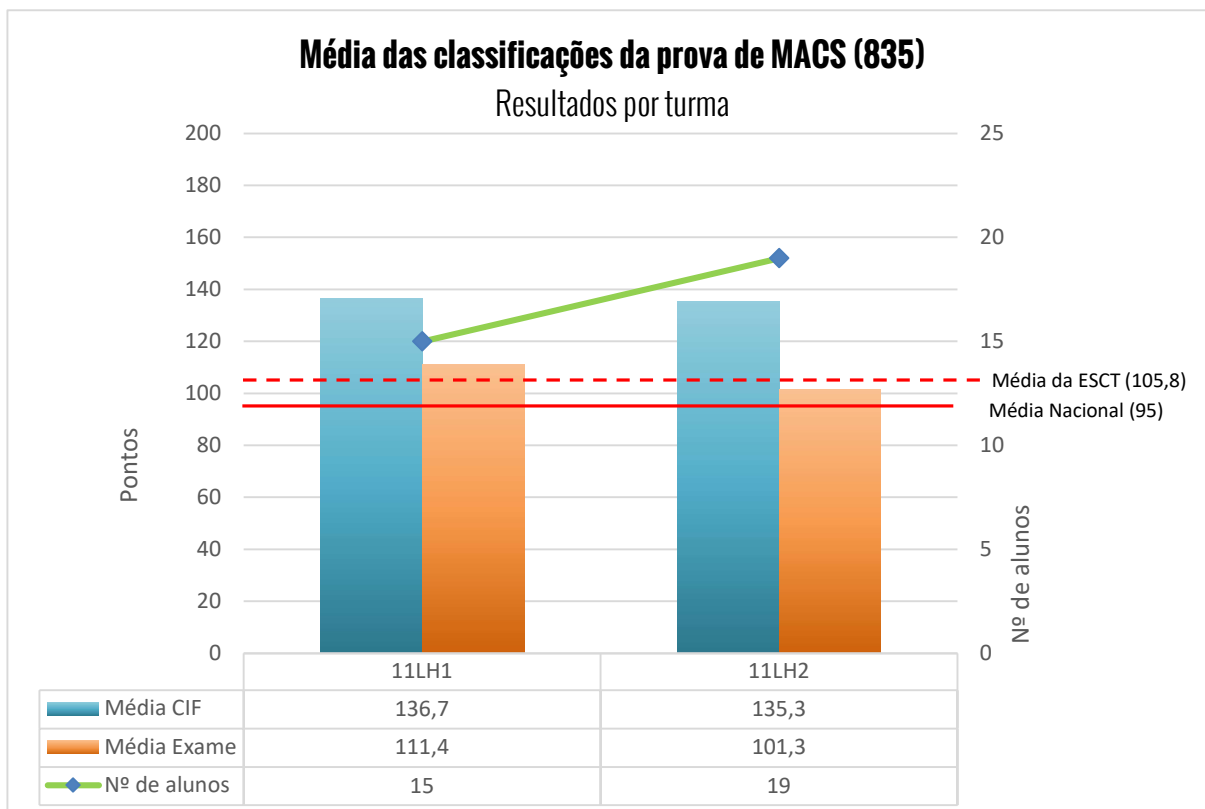

724 - HISTÓRIA DA CULTURA E DAS ARTES

Exame Nacional de História da Cultura e das Artes (724)

Média das classificações dos alunos internos (2013-2020)

835 - MATEMÁTICA APLICADA ÀS CIÊNCIAS SOCIAIS

Exame Nacional de Matemática Aplicada às Ciências Sociais (835)

Média das classificações dos alunos internos (2006-2020)