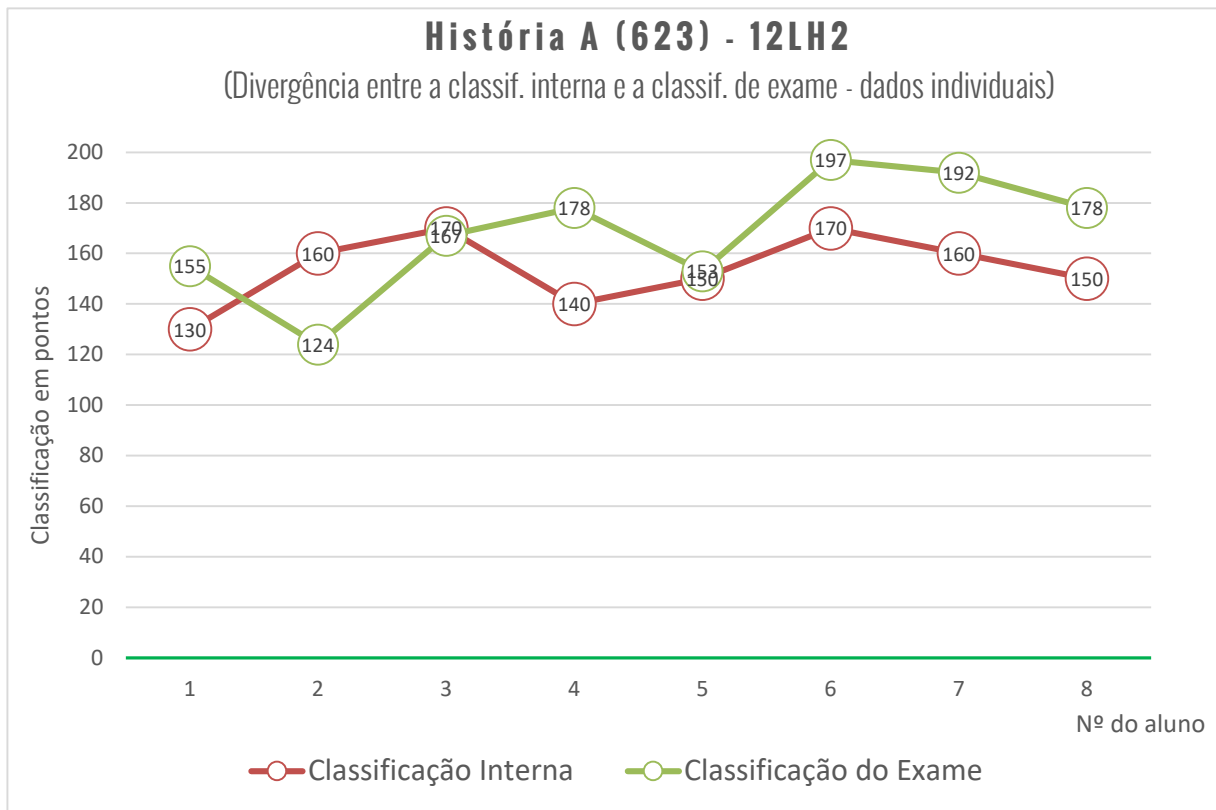

Exames Nacionais 2019-2020

Representação gráfica dos resultados da 1.ª Fase

ÍNDICE

EVOLUÇÃO DAS MÉDIAS DOS ALUNOS INTERNOS DA ESCT NOS EXAMES NACIONAIS DOS CURSOS DO DL 74/2004 (2014-2020)	3
RESULTADOS POR PROVA/DISCIPLINA, TURMA E ALUNO	4
623 - HISTÓRIA A	4
625 - MATEMÁTICA A	6
639 - PORTUGUÊS	10
706 - DESENHO A	15
702 - BIOLOGIA E GEOLOGIA	17
708 - GEOMETRIA DESCRITIVA A	19
712 - ECONOMIA A	21
714 - FILOSOFIA	23
715 - FÍSICA E QUÍMICA A	24
719 - GEOGRAFIA A	27
724 - HISTÓRIA DA CULTURA E DAS ARTES	29
835 - MATEMÁTICA APLICADA ÀS CIÊNCIAS SOCIAIS	31

Evolução dos resultados dos exames nacionais (alunos internos) - 2014-2020

RESULTADOS POR PROVA/DISCIPLINA, TURMA E ALUNO

623 - HISTÓRIA A

Classificações da prova de História A (623)

Resultados por turma

História A (623) - 12LH1

(Divergência entre a classif. interna e a classif. de exame - dados individuais)

Exame Nacional de História A (623)

Média das classificações dos alunos internos (2006-2020)

625 - MATEMÁTICA A

Média das classificações da Prova de Matemática A (635)