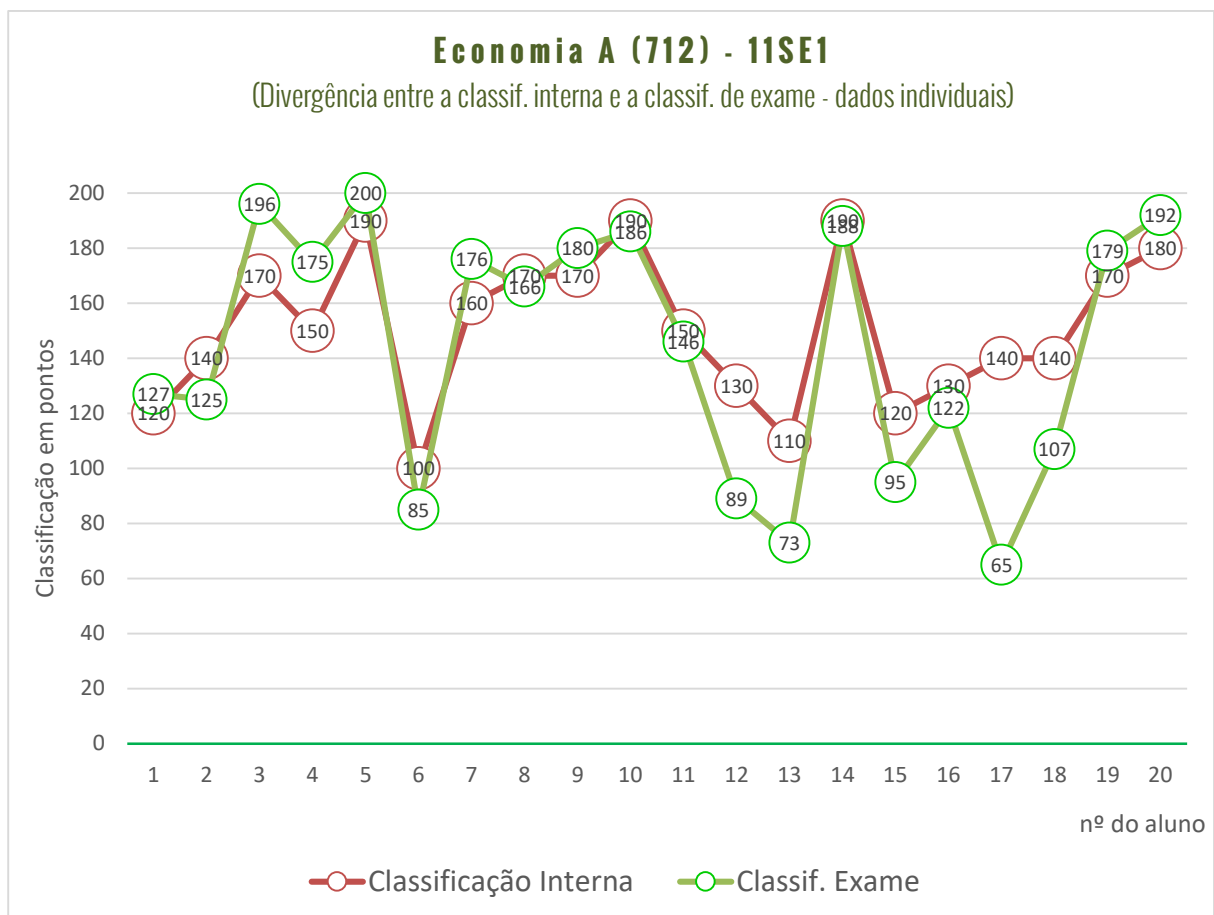

Média das classificações dos alunos internos (2006-2020)

706 - DESENHO A

702 - BIOLOGIA E GEOLOGIA

Exame Nacional de Biologia e Geologia (702)

Média das classificações dos alunos internos (2006-2020)

708 - GEOMETRIA DESCRITIVA A

Exame Nacional de Geometria Descritiva A (708)

Média das classificações dos alunos internos (2010-2020)

712 - ECONOMIA A

Exame Nacional de Economia A (712)

Média das classificações dos alunos internos (2006-2020)