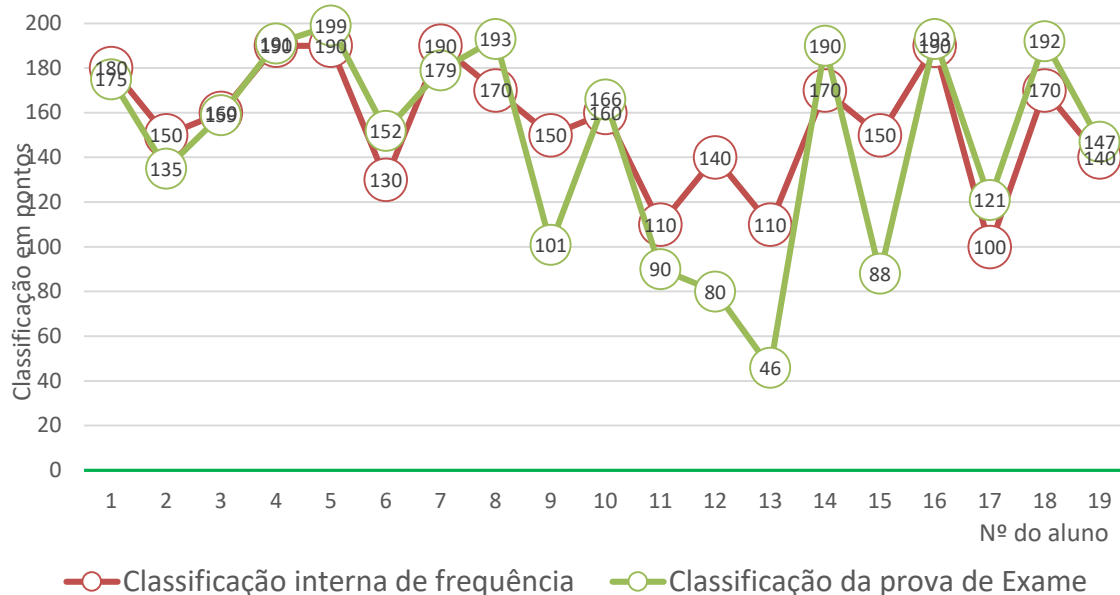

Exames Nacionais 2019-2020

Representação gráfica dos resultados da 1.ª Fase

ÍNDICE

EVOLUÇÃO DAS MÉDIAS DOS ALUNOS INTERNOS DA ESCT NOS EXAMES NACIONAIS DOS CURSOS DO DL 74/2004 (2014-2020)	3
RESULTADOS POR PROVA/DISCIPLINA, TURMA E ALUNO	4
623 - HISTÓRIA A	4
625 - MATEMÁTICA A	6
639 - PORTUGUÊS	10
706 - DESENHO A	15
702 - BIOLOGIA E GEOLOGIA	17
708 - GEOMETRIA DESCRITIVA A	19
712 - ECONOMIA A	21
714 - FILOSOFIA	23
715 - FÍSICA E QUÍMICA A	24
719 - GEOGRAFIA A	27
724 - HISTÓRIA DA CULTURA E DAS ARTES	29
835 - MATEMÁTICA APLICADA ÀS CIÊNCIAS SOCIAIS	31

Evolução dos resultados dos exames nacionais (alunos internos) - 2014-2020

RESULTADOS POR PROVA/DISCIPLINA, TURMA E ALUNO

623 - HISTÓRIA A

Classificações da prova de História A (623)

Resultados por turma

História A (623) - 12LH1

(Divergência entre a classif. interna e a classif. de exame - dados individuais)

Exame Nacional de História A (623)

Média das classificações dos alunos internos (2006-2020)

625 - MATEMÁTICA A

Média das classificações da Prova de Matemática A (635)

Resultados por turma

Matemática A (635) - 12CT1

(Divergência entre a classif. interna e a classif. de exame - dados individuais)

Exame Nacional de Matemática (635)

Média das classificações dos alunos internos (2006-2020)