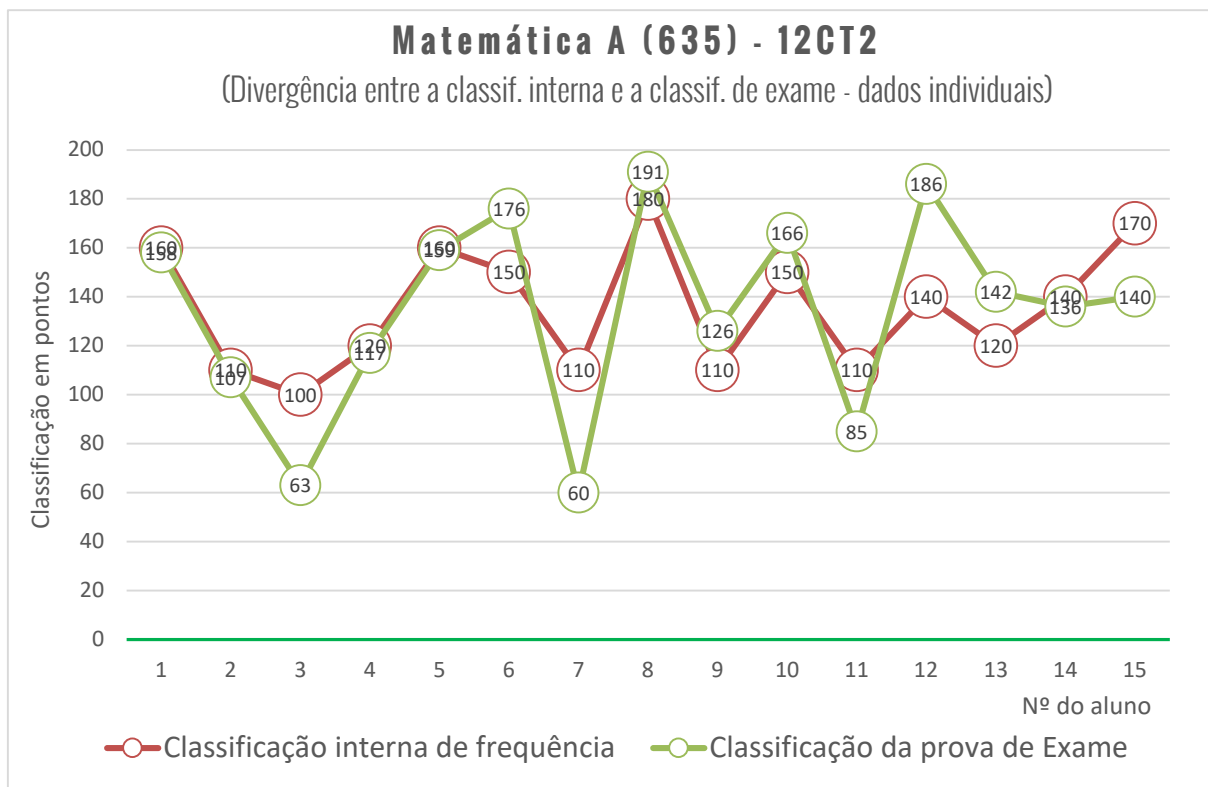

Exames Nacionais 2019-2020

Representação gráfica dos resultados da 1.ª Fase

ÍNDICE

EVOLUÇÃO DAS MÉDIAS DOS ALUNOS INTERNOS DA ESCT NOS EXAMES NACIONAIS DOS CURSOS DO DL 74/2004 (2014-2020)	3
RESULTADOS POR PROVA/DISCIPLINA, TURMA E ALUNO	4
623 - HISTÓRIA A	4
625 - MATEMÁTICA A	6
639 - PORTUGUÊS	10
706 - DESENHO A	15
702 - BIOLOGIA E GEOLOGIA	17
708 - GEOMETRIA DESCRITIVA A	19
712 - ECONOMIA A	21
714 - FILOSOFIA	23
715 - FÍSICA E QUÍMICA A	24
719 - GEOGRAFIA A	27
724 - HISTÓRIA DA CULTURA E DAS ARTES	29
835 - MATEMÁTICA APLICADA ÀS CIÊNCIAS SOCIAIS	31

Evolução dos resultados dos exames nacionais (alunos internos) - 2014-2020

RESULTADOS POR PROVA/DISCIPLINA, TURMA E ALUNO

623 - HISTÓRIA A

Classificações da prova de História A (623)

Resultados por turma

História A (623) - 12LH1

(Divergência entre a classif. interna e a classif. de exame - dados individuais)

Exame Nacional de História A (623)

Média das classificações dos alunos internos (2006-2020)

625 - MATEMÁTICA A

Média das classificações da Prova de Matemática A (635)

Resultados por turma

Matemática A (635) - 12CT1

(Divergência entre a classif. interna e a classif. de exame - dados individuais)

Exame Nacional de Matemática (635)

Média das classificações dos alunos internos (2006-2020)