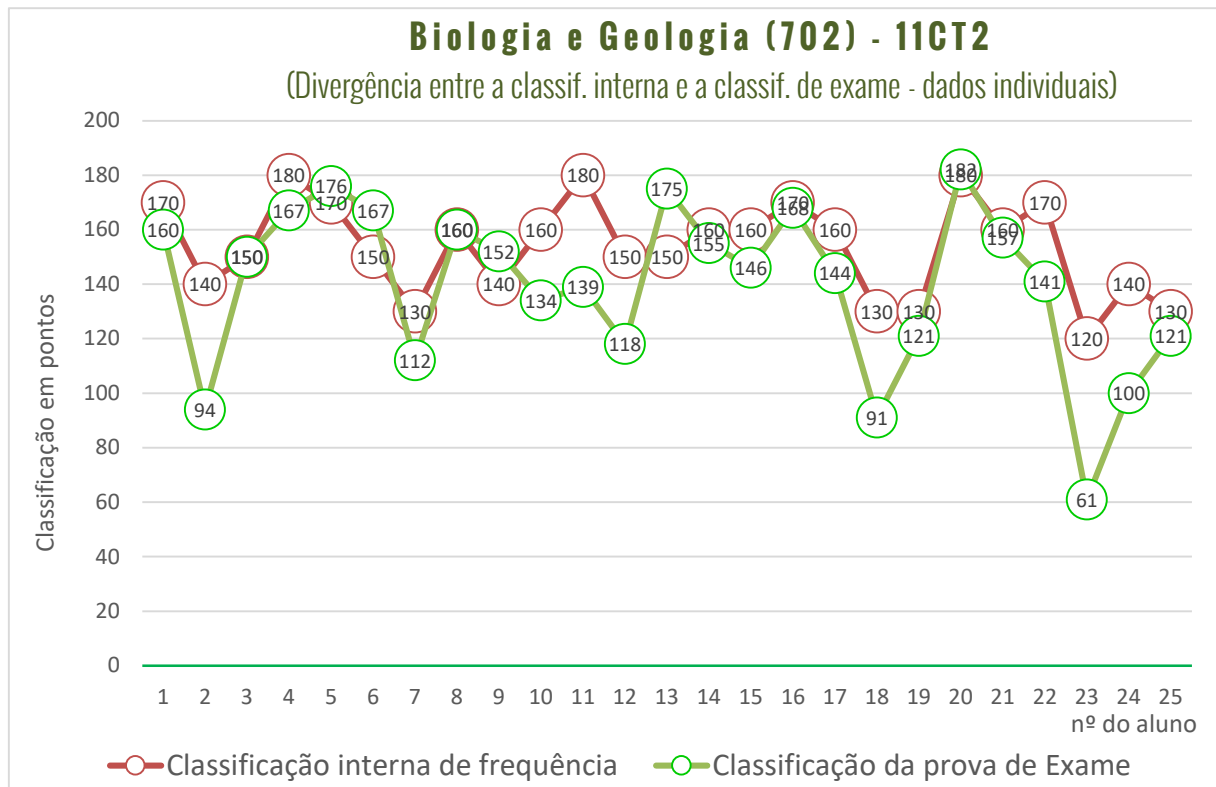

Exames Nacionais 2019-2020

Representação gráfica dos resultados da 1.ª Fase

ÍNDICE

EVOLUÇÃO DAS MÉDIAS DOS ALUNOS INTERNOS DA ESCT NOS EXAMES NACIONAIS DOS CURSOS DO DL 74/2004 (2014-2020)	3
RESULTADOS POR PROVA/DISCIPLINA, TURMA E ALUNO	4
623 - HISTÓRIA A	4
625 - MATEMÁTICA A	6
639 - PORTUGUÊS	10
706 - DESENHO A	15
702 - BIOLOGIA E GEOLOGIA	17
708 - GEOMETRIA DESCRITIVA A	19
712 - ECONOMIA A	21
714 - FILOSOFIA	23
715 - FÍSICA E QUÍMICA A	24
719 - GEOGRAFIA A	27
724 - HISTÓRIA DA CULTURA E DAS ARTES	29
835 - MATEMÁTICA APLICADA ÀS CIÊNCIAS SOCIAIS	31

639 - PORTUGUÊS

Média das classificações da prova de Português (639)

Resultados por turma

Português (639) - 12CT1

(Divergência entre a classif. interna e a classif. de exame - dados individuais)

Exame Nacional de Português (639)

Média das classificações dos alunos internos (2006-2020)

706 - DESENHO A

702 - BIOLOGIA E GEOLOGIA

Exame Nacional de Biologia e Geologia (702)

Média das classificações dos alunos internos (2006-2020)

708 - GEOMETRIA DESCRITIVA A

Exame Nacional de Geometria Descritiva A (708)

Média das classificações dos alunos internos (2010-2020)

712 - ECONOMIA A

Exame Nacional de Economia A (712)

Média das classificações dos alunos internos (2006-2020)