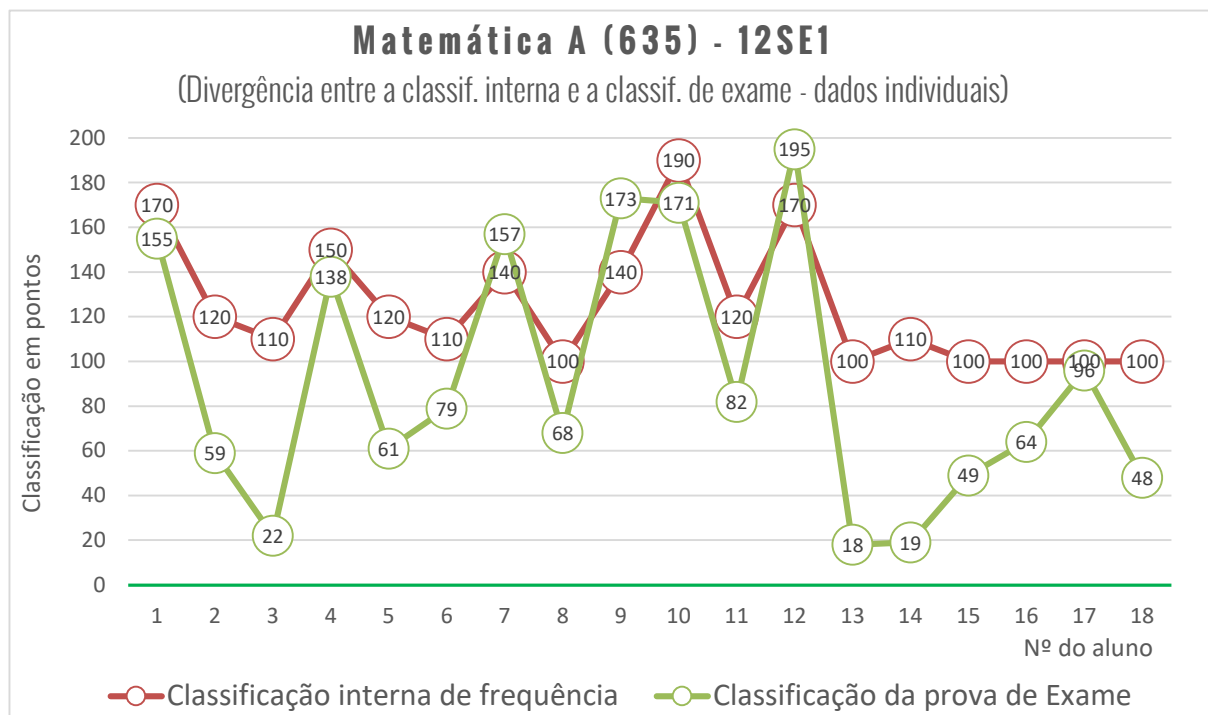

Evolução dos resultados dos exames nacionais (alunos internos) - 2014-2020

RESULTADOS POR PROVA/DISCIPLINA, TURMA E ALUNO

623 - HISTÓRIA A

Classificações da prova de História A (623)

Resultados por turma

História A (623) - 12LH1

Resultados por turma

Matemática A (635) - 12CT1

(Divergência entre a classif. interna e a classif. de exame - dados individuais)

Exame Nacional de Matemática (635)

Média das classificações dos alunos internos (2006-2020)

639 - PORTUGUÊS

Média das classificações da prova de Português (639)

Resultados por turma

Português (639) - 12CT1

(Divergência entre a classif. interna e a classif. de exame - dados individuais)

Exame Nacional de Português (639)