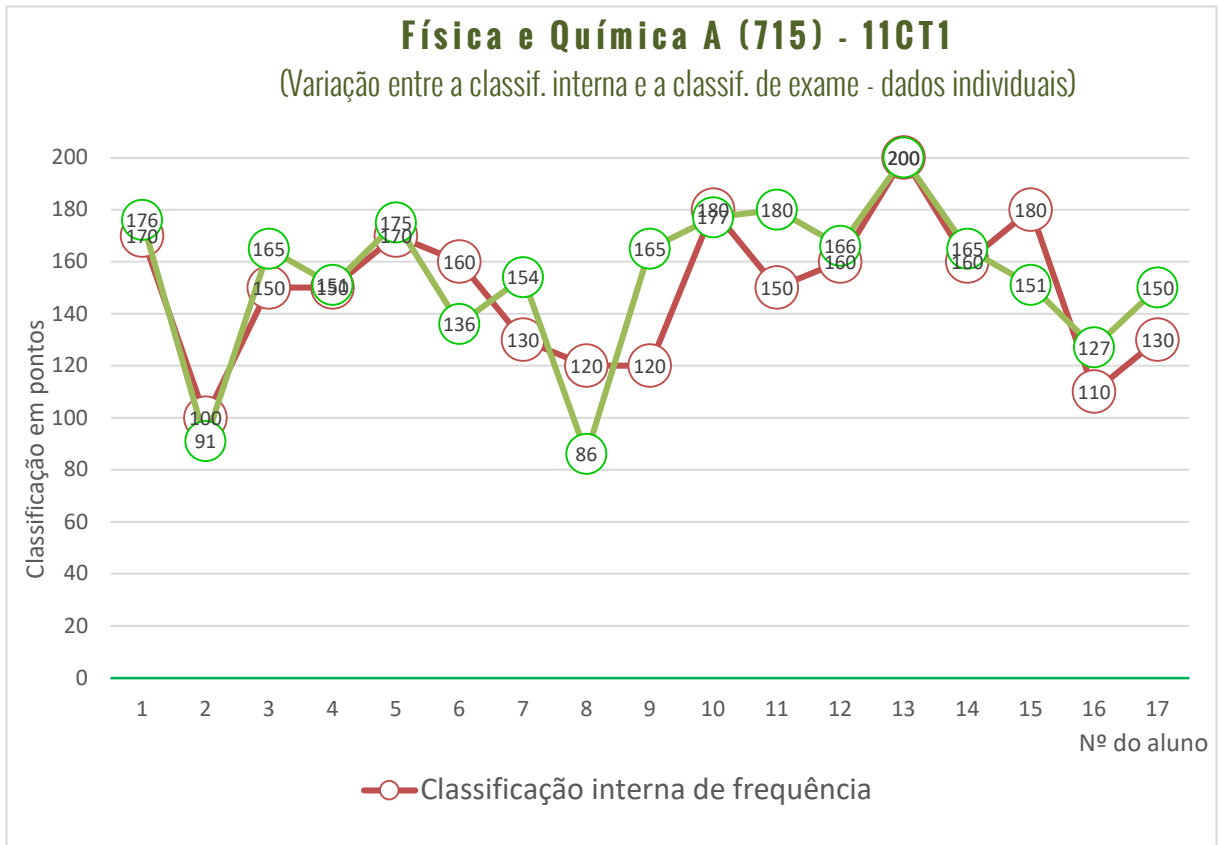

Exame Nacional de Geometria Descritiva A (708)

Média das classificações dos alunos internos (2010-2020)

712 - ECONOMIA A

Exame Nacional de Economia A (712)

Média das classificações dos alunos internos (2006-2020)

714 - FILOSOFIA

Exame Nacional de Filosofia (714)

Média das classificações dos alunos internos (2012-2020)

715 - FÍSICA E QUÍMICA A

719 - GEOGRAFIA A

Exame Nacional de Geografia A (719)

Média das classificações dos alunos internos (2006-2020)

724 - HISTÓRIA DA CULTURA E DAS ARTES

Exame Nacional de História da Cultura e das Artes (724)

Média das classificações dos alunos internos (2013-2020)

835 - MATEMÁTICA APLICADA ÀS CIÊNCIAS SOCIAIS

Exame Nacional de Matemática Aplicada às Ciências Sociais (835)

Média das classificações dos alunos internos (2006-2020)