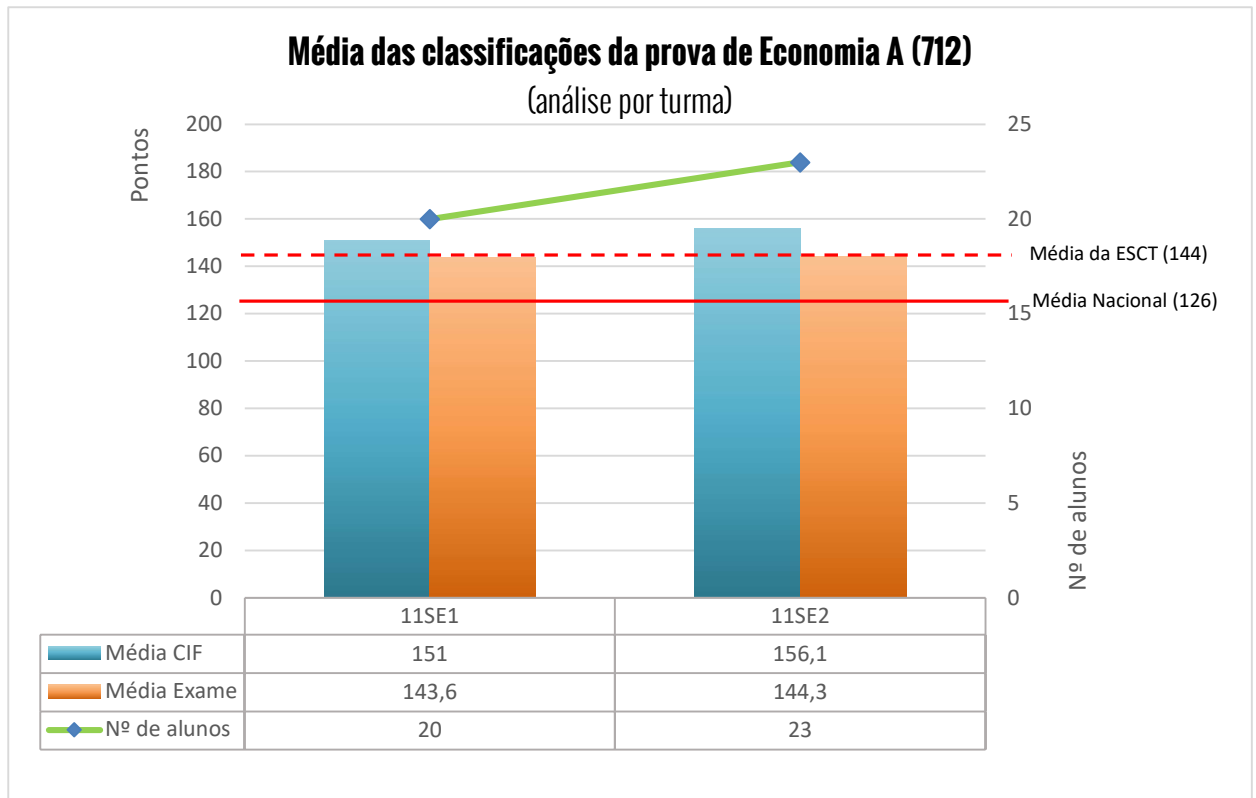

712 - ECONOMIA A