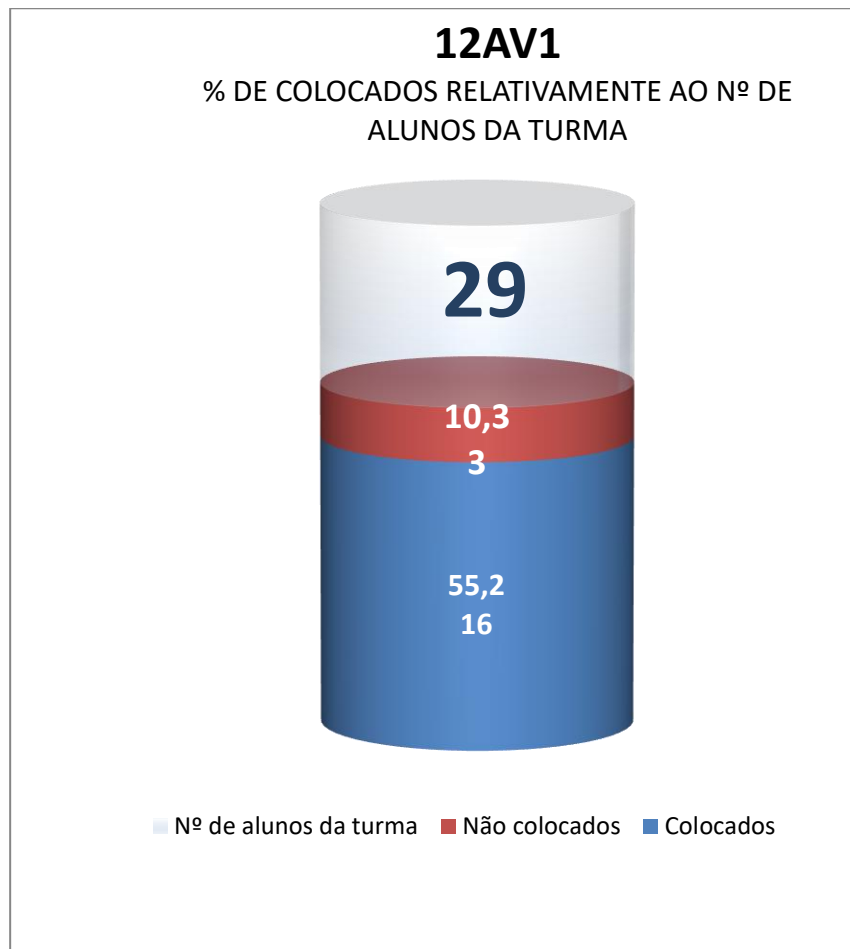

**ESTATÍSTICA DOS RESULTADOS DO
CONCURSO NACIONAL DE ACESSO
AO ENSINO SUPERIOR
2020-2021**

OUTUBRO DE 2021

RESULTADOS DO CONCURSO NACIONAL DE ACESSO AO ENSINO SUPERIOR

DADOS GLOBAIS:

Alunos aprovados na frequência do 12.º ano (CCH)		191
Candidatos internos (CCH)	Colocados	130
	%	68,0%
	Não colocados	14
	%	7,30%
Candidatos de outros cursos	Colocados (EFP – 12P2)	3
	Colocados (EFA)	1
	Não colocados	1
Candidatos externos*	Colocados	29
	Não colocados	18
Foram colocados		163 (83%)
Não foram colocados		33
Apresentaram candidatura		196

* Alunos não matriculados em turmas do 12.º ano no ano letivo de 2020-21

EVOLUÇÃO DAS TAXAS DE COLOCAÇÃO - 1.ª FASE 2013-2021

2012-2013 2013-2014 2014-2015 2015-2016 2016-2017 2017-2018 2018-2019 2019-2020 2020-2021

RESULTADOS DO CONCURSO POR CURSO/TURMA

Ingresso no Ensino superior - Turma 12AV1

ESTABELECIMENTO	CURSO	COLOCAÇÕES POR ESTAB./CURSO
Instituto Politécnico de Bragança - Escola Superior de Educação de Bragança	Animação e Produção Artística	2
Instituto Politécnico de Castelo Branco - Escola Superior de Artes Aplicadas	Design de Moda e Têxtil	2
Instituto Politécnico de Viana do Castelo - Escola Superior de Tecnologia e Gestão	Design de Ambientes	1
	Design do Produto	1
Instituto Politécnico do Cávado e do Ave - Escola Superior de Design	Design Gráfico	1
Instituto Politécnico do Cávado e do Ave - Escola Superior de Gestão	Gestão de Empresas	1
Universidade de Coimbra - Faculdade de Ciências e Tecnologia	Arquitetura	1
Universidade de Lisboa - Faculdade de Arquitetura	Design de Moda	1
Universidade do Minho	Arquitetura	1
	Design de Produto	3
	Design e Marketing de Moda	1