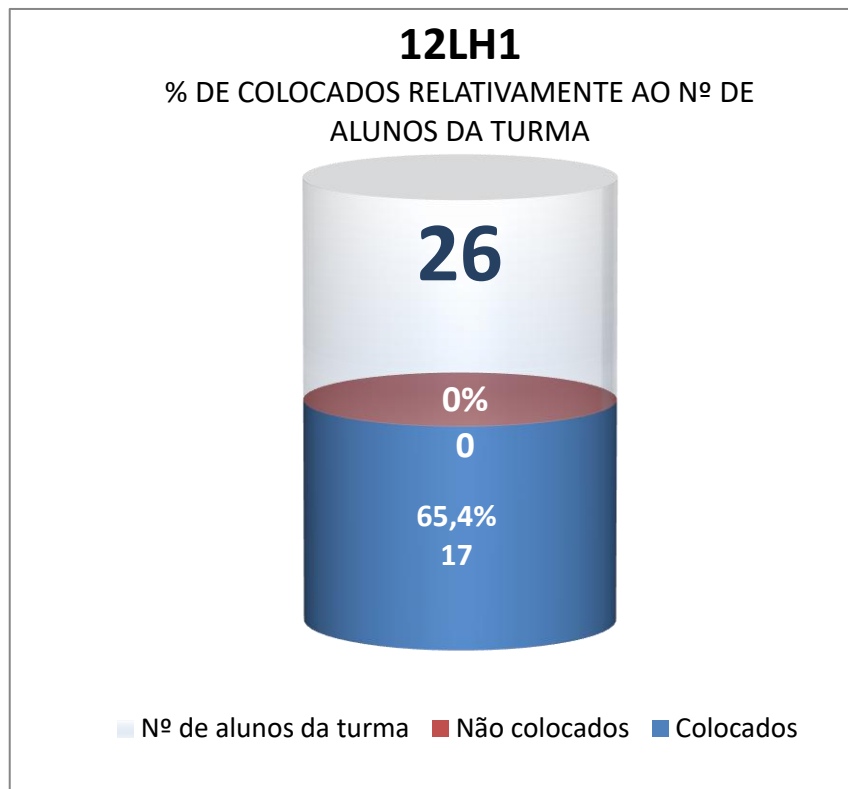

Ingresso no Ensino Superior – 1.ª fase - Turma 12LH1

ESTABELECIMENTO	CURSO	COLOCAÇÕES POR ESTAB./CURSO
Instituto Politécnico de Bragança - Escola Superior de Comunicação, Administração e Turismo	Marketing	1
	Gestão	1
Instituto Politécnico de Viana do Castelo - Escola Superior de Tecnologia e Gestão	Design do Produto	1
	Turismo	1
Instituto Politécnico do Cávado e do Ave - Escola Superior de Gestão	Fiscalidade	1
	Gestão Pública	2
	Solicitadoria	2
Instituto Politécnico do Porto - Instituto Superior de Contabilidade e Administração	Marketing	1
Universidade de Trás-os-Montes e Alto Douro - Escola de Ciências Humanas e Sociais	Turismo	2
Universidade do Minho	Criminologia e Justiça Criminal	1
	Direito	1