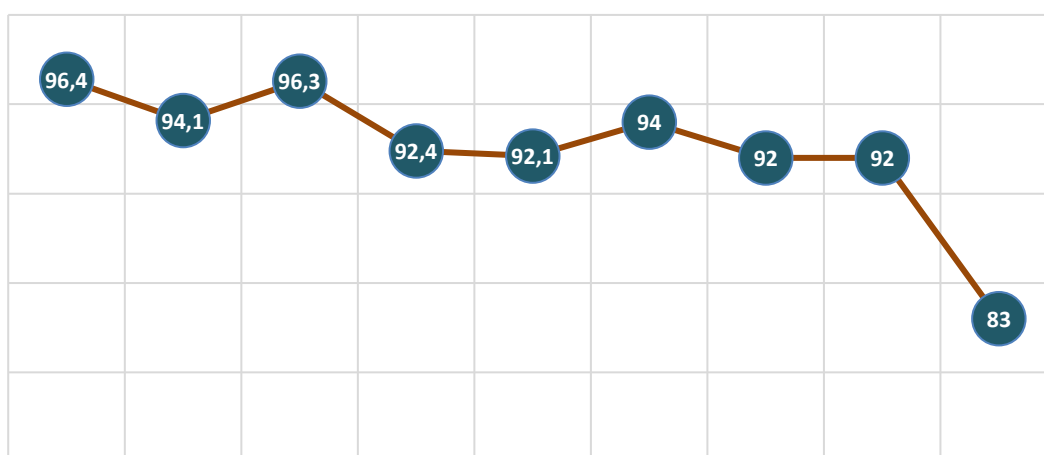

**ESTATÍSTICA DOS RESULTADOS DO
CONCURSO NACIONAL DE ACESSO
AO ENSINO SUPERIOR
2020-2021**

OUTUBRO DE 2021

RESULTADOS DO CONCURSO NACIONAL DE ACESSO AO ENSINO SUPERIOR

DADOS GLOBAIS:

Alunos aprovados na frequência do 12.º ano (CCH)		191
Candidatos internos (CCH)	Colocados	130
	%	68,0%
	Não colocados	14
	%	7,30%
Candidatos de outros cursos	Colocados (EFP – 12P2)	3
	Colocados (EFA)	1
	Não colocados	1
Candidatos externos*	Colocados	29
	Não colocados	18
Foram colocados		163 (83%)
Não foram colocados		33
Apresentaram candidatura		196

* Alunos não matriculados em turmas do 12.º ano no ano letivo de 2020-21

EVOLUÇÃO DAS TAXAS DE COLOCAÇÃO - 1.ª FASE 2013-2021

2012-2013 2013-2014 2014-2015 2015-2016 2016-2017 2017-2018 2018-2019 2019-2020 2020-2021