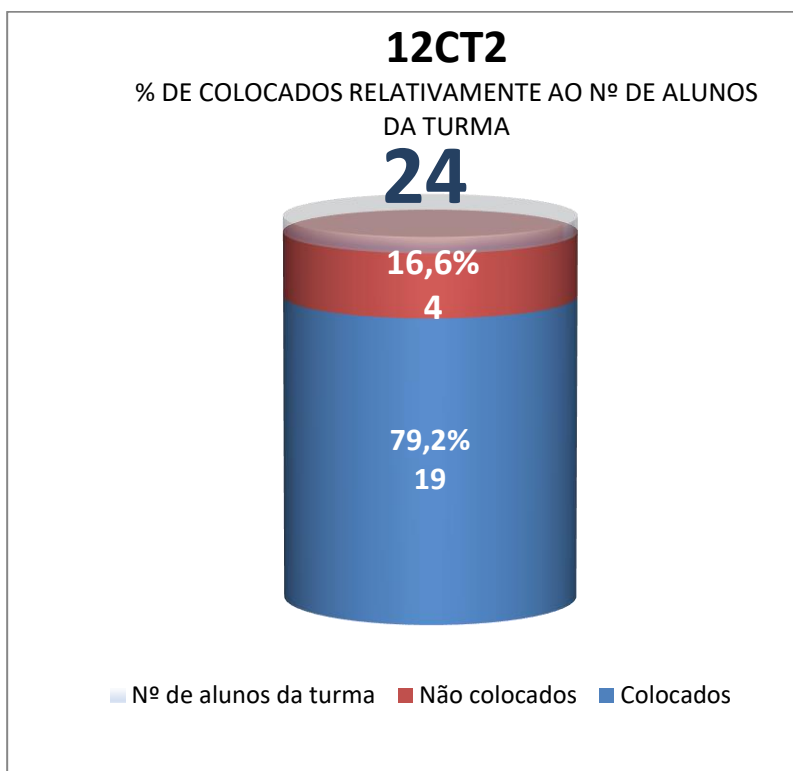

Ingresso no Ensino superior - Turma 12CT2

ESTABELECIMENTO	CURSO	COLOCAÇÕES POR ESTAB./CURSO
Instituto Politécnico de Bragança - Escola Superior Agrária de Bragança	Enfermagem Veterinária	1
Instituto Politécnico de Bragança - Escola Superior de Saúde de Bragança	Enfermagem	2
Instituto Politécnico de Lisboa - Instituto Superior de Engenharia de Lisboa	Engenharia Biomédica	1
Instituto Politécnico de Viana do Castelo - Escola Superior Agrária	Agronomia	1
Instituto Politécnico do Cávado e do Ave - Escola Superior de Gestão	Gestão de Empresas	2
Universidade da Beira Interior	Engenharia Aeronáutica	1
Universidade de Trás-os-Montes e Alto Douro - Escola de Ciências Agrárias e Veterinária.	Medicina Veterinária	1
Universidade de Trás-os-Montes e Alto Douro - Escola Superior de Saúde	Enfermagem	1
Universidade do Minho	Biologia Aplicada	1
	Bioquímica	1
	Ciências do Ambiente	1
	Educação Básica	1
	Engenharia Informática	1
Universidade do Minho - Escola Superior de Enfermagem	Engenharia Química e Biológica	2
	Enfermagem	2