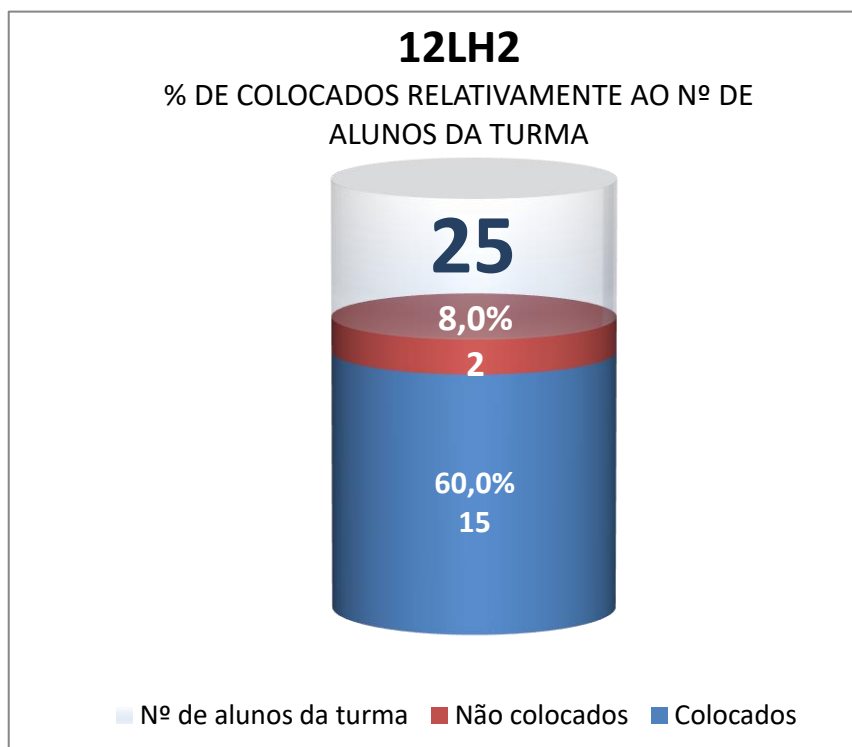

Línguas e Literaturas Europeias	1
Sociologia	2

Ingresso no Ensino Superior – 1.ª fase - Turma 12LH2

ESTABELECIMENTO	CURSO	COLOCAÇÕES POR ESTAB./CURSO
Instituto Politécnico de Bragança - Escola Superior de Comunicação, Administração	Comunicação e Jornalismo	1
	Marketing	2
	Solicitadoria	1
Instituto Politécnico de Coimbra - Instituto Superior de Contabilidade e Administração	Solicitadoria e Administração	1
Instituto Politécnico de Viana do Castelo - Escola Superior de Desporto e Lazer	Desporto e Lazer	1
Instituto Politécnico do Cávado e do Ave - Escola Superior de Gestão	Solicitadoria	1
Instituto Politécnico do Cávado e do Ave - Escola Superior de Hotelaria e Turismo	Gestão de Atividades Turísticas	1
Universidade de Trás-os-Montes e Alto Douro - Escola de Ciências Humanas e Sociais	Línguas e Relações Empresariais	1
Universidade do Minho	Ciências da Computação	1
	Ciências do Ambiente	1