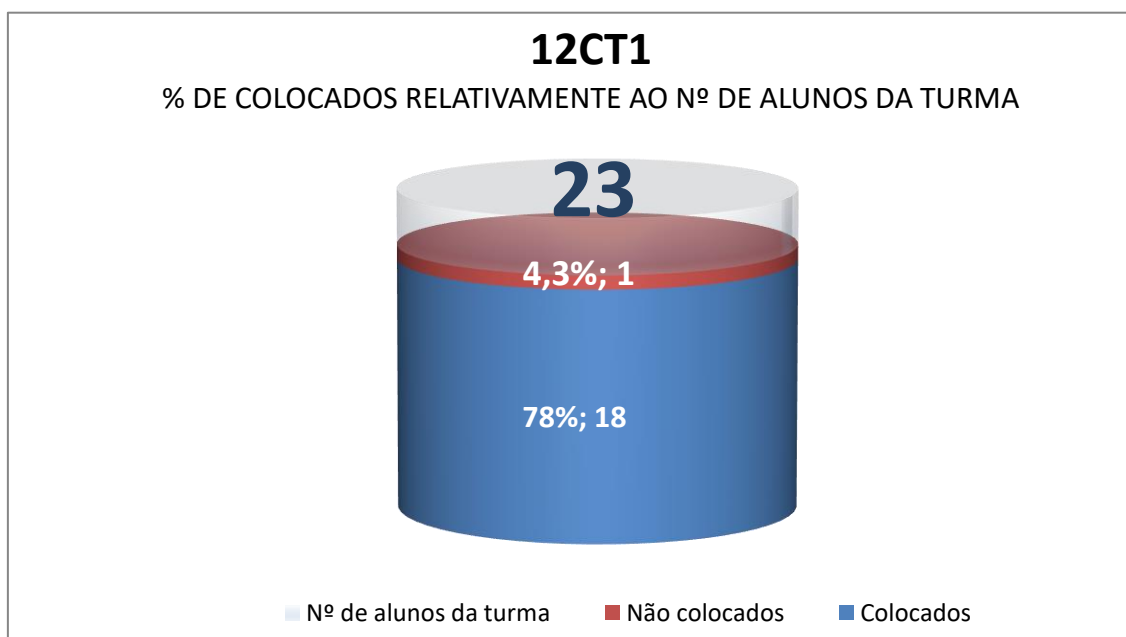

Ingresso no Ensino superior - Turma 12CT1

ESTABELECIMENTO	CURSO	COLOCAÇÕES POR ESTAB./ CURSO
Instituto Politécnico do Cávado e do Ave - Escola Superior de Tecnologia	Engenharia e Gestão Industrial	1
Instituto Politécnico do Porto - Instituto Superior de Contabilidade e Administração	Comunicação Empresarial (regime pós-laboral)	1
Universidade da Beira Interior	Ciências Biomédicas	1
	Sociologia	1
Universidade de Aveiro	Biotecnologia	1
	Ciências Biomédicas	1
Universidade do Minho	Bioquímica	1
	Ciências da Computação	2
	Engenharia Biomédica	1
	Engenharia Civil	1
	Engenharia Eletrónica Industrial e Computadores	1
	Engenharia Informática	1
	Engenharia Química e Biológica	1
	Física	2
Medicina	1	
Universidade do Minho - Escola Superior de Enfermagem	Enfermagem	1