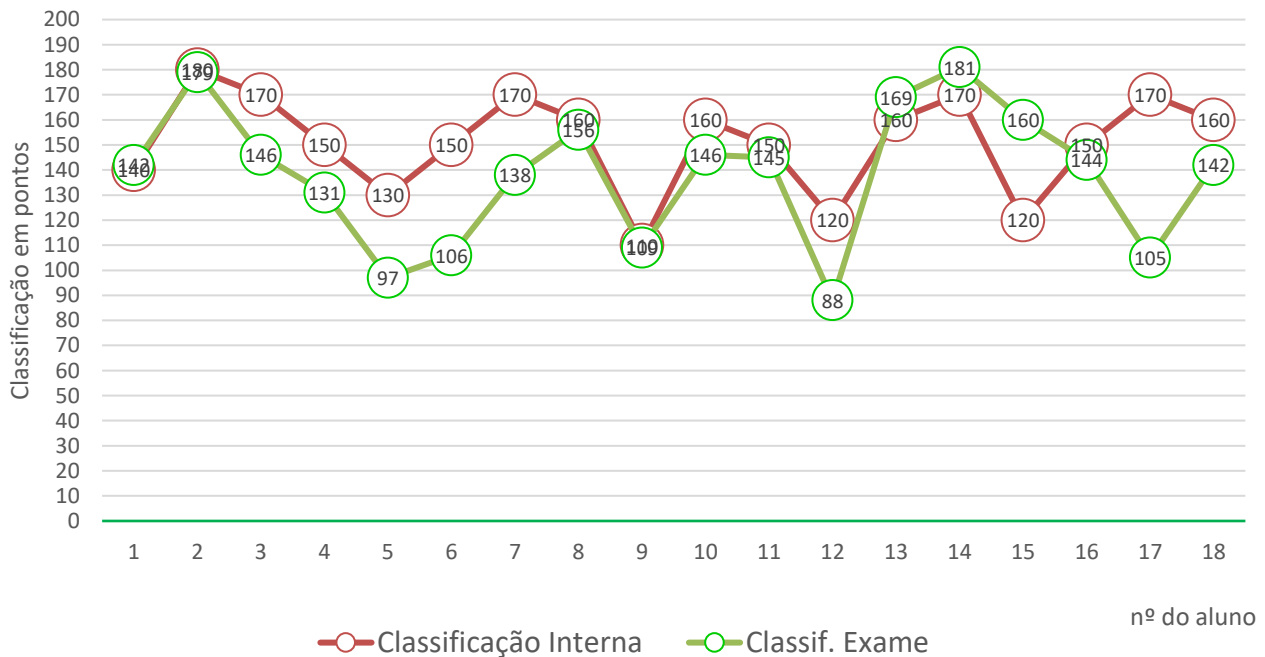

Exame Nacional de Biologia e Geologia (702) Média das classificações dos alunos internos (2006-2021)

708 - GEOMETRIA DESCRITIVA A

Média das classificações da Prova de Geometria Descritiva A (708)

Resultados por turma

Geometria Descritiva A (708) - 11AV1

(Divergência entre a classif. interna e a classif. de exame - dados individuais)

Exame Nacional de Geometria Descritiva A (708)

Média das classificações dos alunos internos (2010-2021)

712 - ECONOMIA A

Média das classificações da Prova de Economia A (712)
(análise por turma)

Economia A (712) - 11SE1

(Divergência entre a classif. interna e a classif. de exame - dados individuais)

Exame Nacional de Economia A (712)