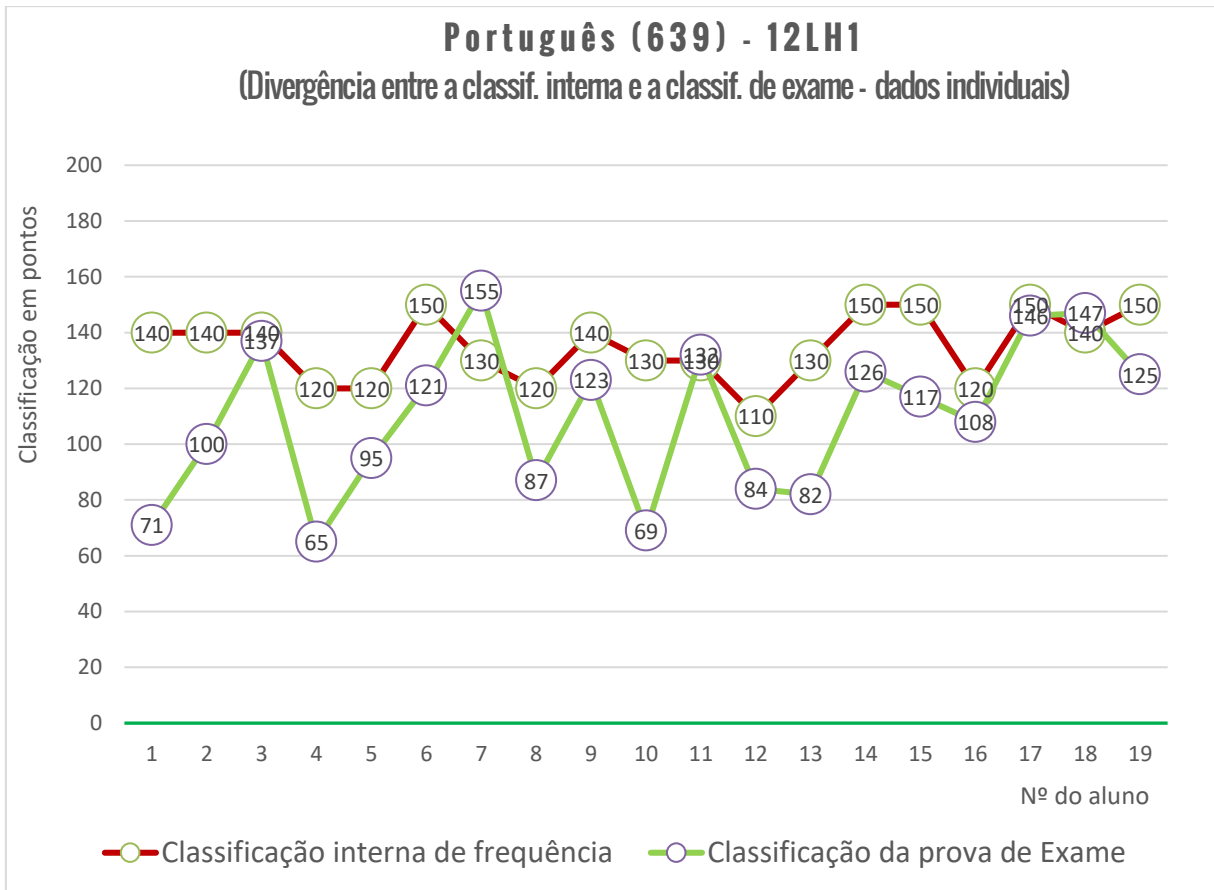

* Alunos que frequentaram a disciplina no ano letivo em análise.

** A diminuição acentuada do número de alunos deveu-se ao facto da realização da prova deixar de ser obrigatória para efeitos de conclusão do ensino secundário, sendo apenas considerada para efeitos de ingresso no ensino

Evolução dos resultados dos exames nacionais - variação global (2014-2021)

Cofinanciado por:

RESULTADOS POR PROVA/DISCIPLINA, TURMA E ALUNO

623 - HISTÓRIA A

Média das classificações da Prova de História A (623) Resultados por turma

Exame Nacional de História A (623)

Média das classificações dos alunos internos (2006-2021)

625 - MATEMÁTICA A

Média das classificações da Prova de Matemática A (635)

Exame Nacional de Matemática (635) Média das classificações dos alunos internos (2006-2021)

639 - PORTUGUÊS

Média das classificações da Prova de Português (639)

Exame Nacional de Português (639)

Média das classificações dos alunos internos (2006-2021)

706 - DESENHO A

Exame Nacional de Desenho A (706) Média das classificações dos alunos internos (2011-2021)