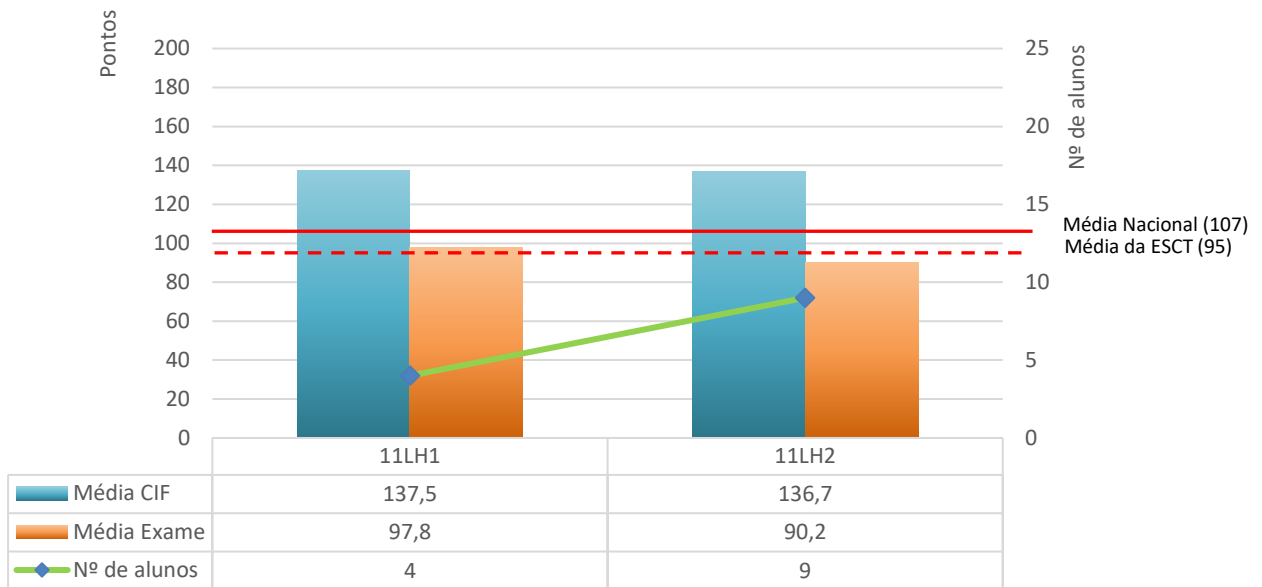

719 - GEOGRAFIA A

Média das classificações da Prova de Geografia A (719)

Geografia A (719) - 11LH1 (Divergência entre a classif. interna e a classif. de exame - dados individuais)

Exame Nacional de Geografia A (719)
Média das classificações dos alunos internos (2006-2021)

724 - HISTÓRIA DA CULTURA E DAS ARTES

Disciplina não considerada devido ao número residual de alunos que realizaram a prova de exame.

835 - MATEMÁTICA APLICADA ÀS CIÊNCIAS SOCIAIS

Média das classificações da prova de MACS (835)