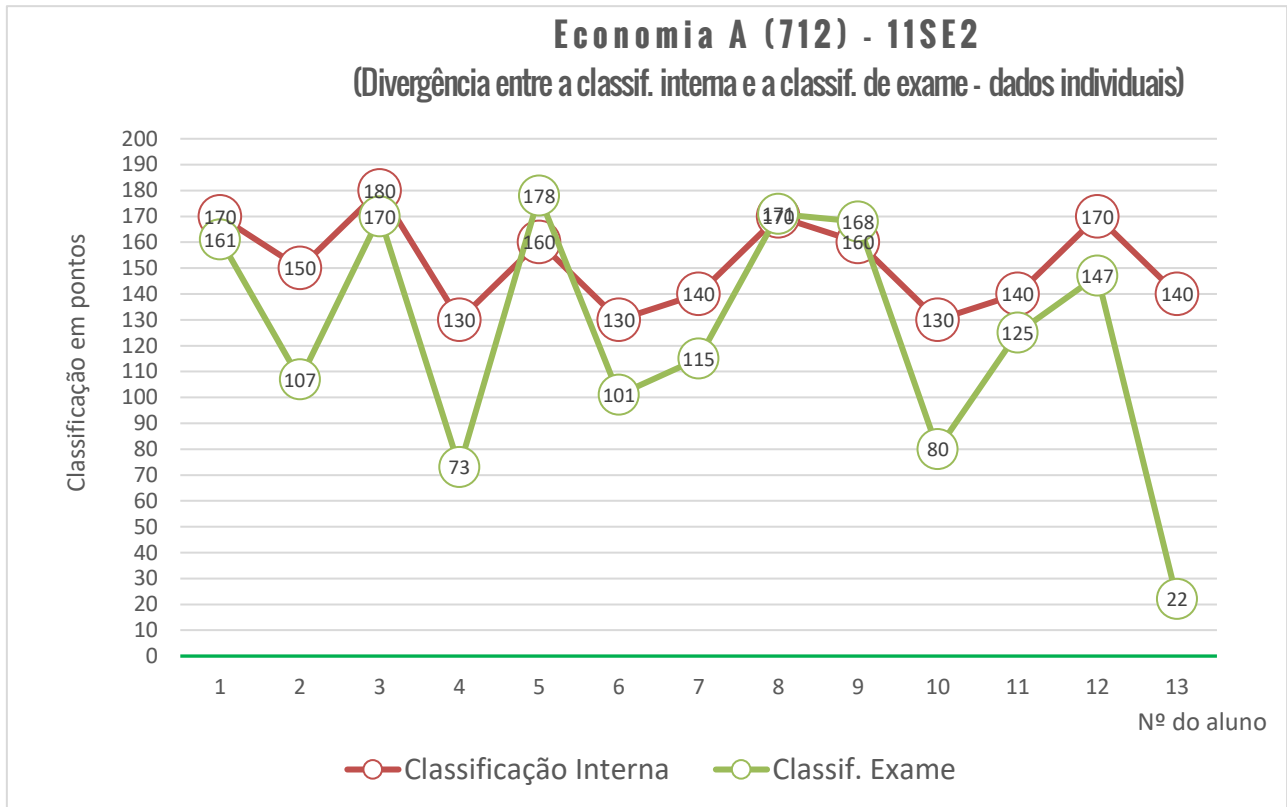

Geometria Descritiva A (708) - 11AV1

(Divergência entre a classif. interna e a classif. de exame - dados individuais)

Exame Nacional de Geometria Descritiva A (708)

Média das classificações dos alunos internos (2010-2021)

712 - ECONOMIA A

Média das classificações da Prova de Economia A (712)
(análise por turma)

Economia A (712) - 11SE1

(Divergência entre a classif. interna e a classif. de exame - dados individuais)

Exame Nacional de Economia A (712)

Média das classificações dos alunos internos (2006-2021)

714 - FILOSOFIA

Disciplina não considerada devido ao número residual de alunos que realizaram a prova de exame.

715 - FÍSICA E QUÍMICA A

Média das classificações da Prova de Física e Química A (715)
(Dados por turma)