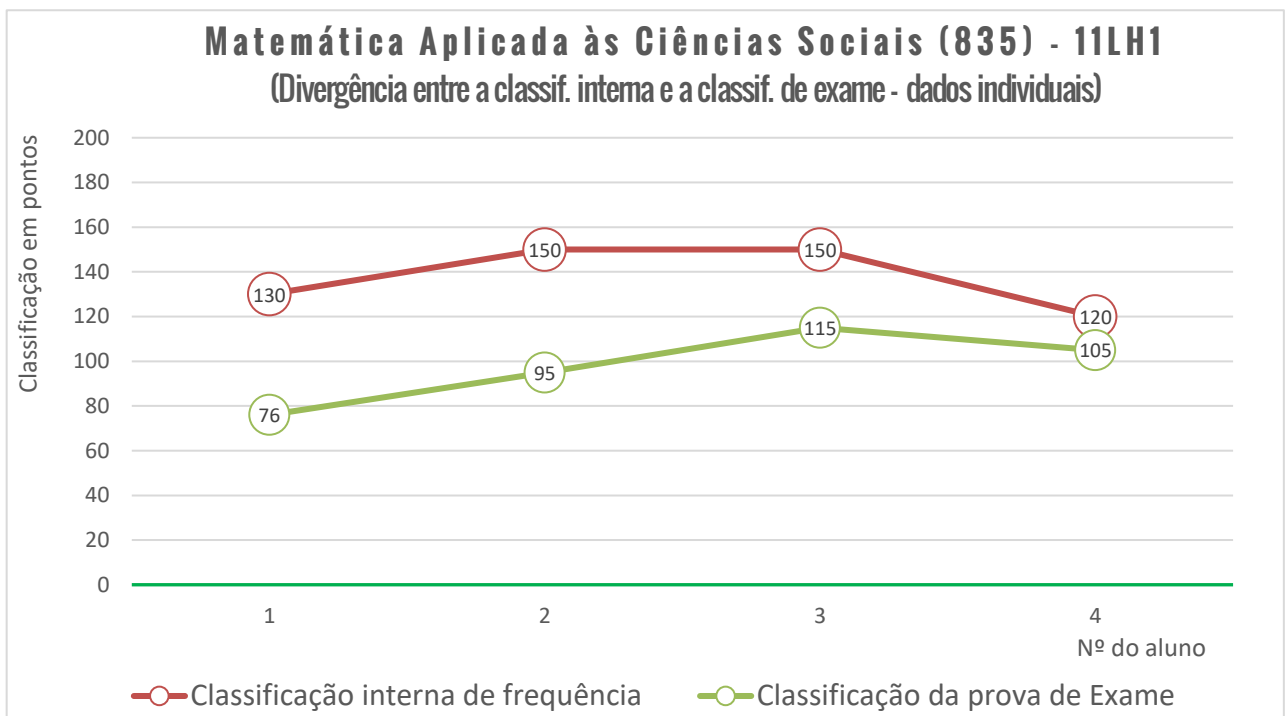

Física e Química A (715) - 11CT1

(Divergência entre a classif. interna e a classif. de exame - dados individuais)

Exame Nacional de Física e Química (715)

Média das classificações dos alunos internos (2006-2021)

719 - GEOGRAFIA A

Média das classificações da Prova de Geografia A (719)

Geografia A (719) - 11LH1 (Divergência entre a classif. interna e a classif. de exame - dados individuais)

Exame Nacional de Geografia A (719)
Média das classificações dos alunos internos (2006-2021)

724 - HISTÓRIA DA CULTURA E DAS ARTES

Disciplina não considerada devido ao número residual de alunos que realizaram a prova de exame.

835 - MATEMÁTICA APLICADA ÀS CIÊNCIAS SOCIAIS

Média das classificações da prova de MACS (835)