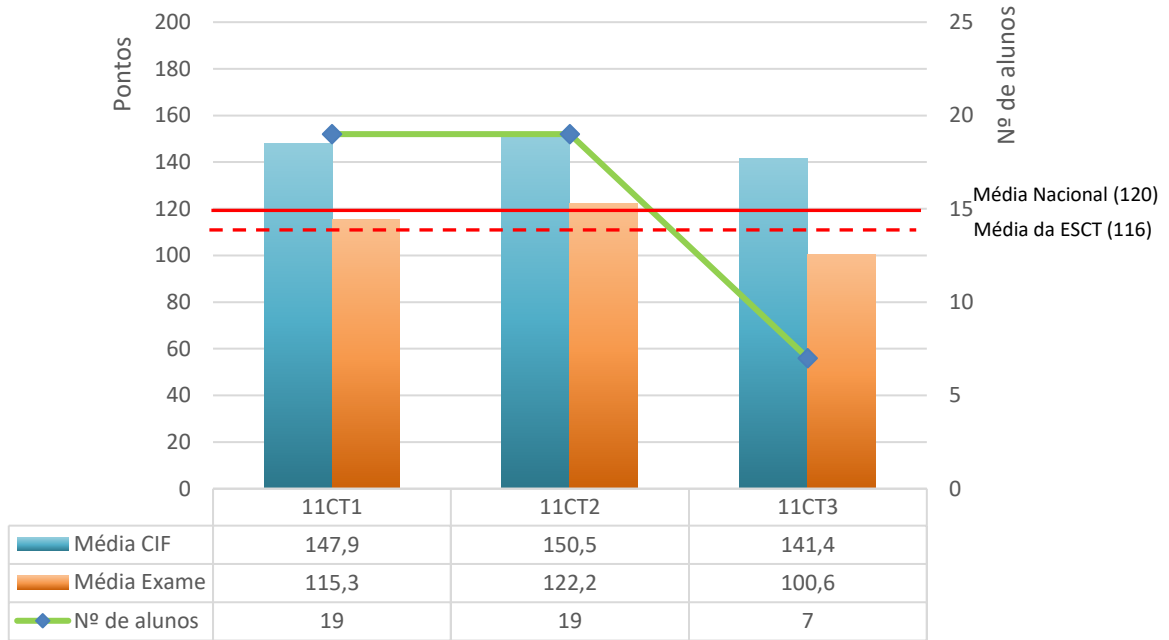

702 - BIOLOGIA E GEOLOGIA

Média das classificações da Prova de Biologia e Geologia (702)