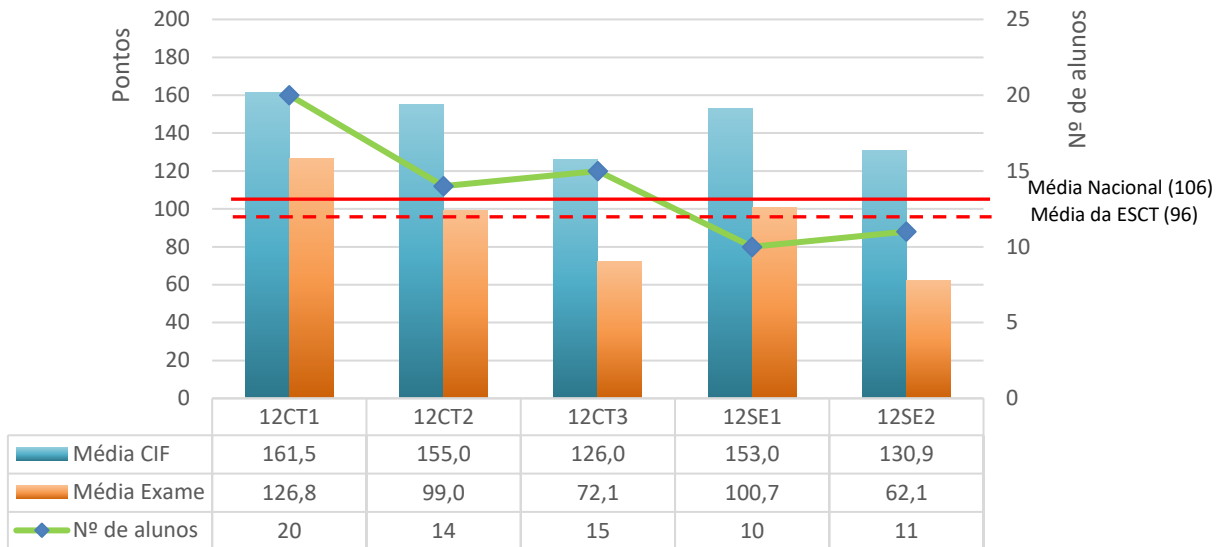

625 - MATEMÁTICA A

Média das classificações da Prova de Matemática A (635)