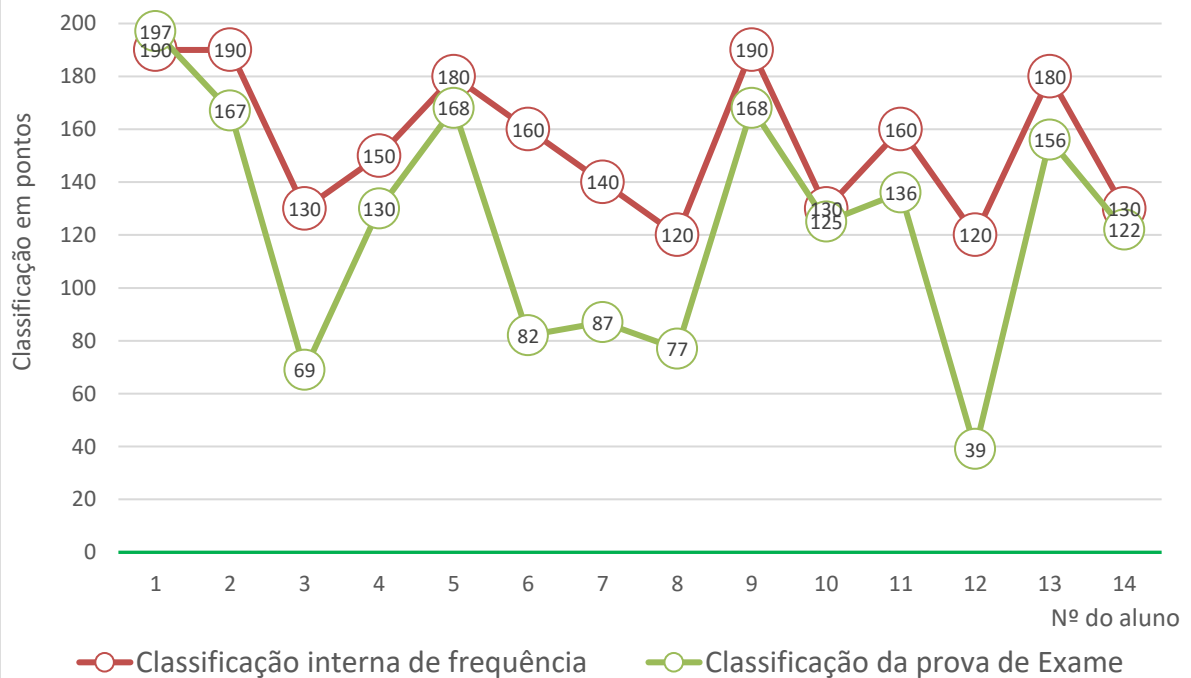

Exame Nacional de Biologia e Geologia (702) Média das classificações dos alunos internos (2006-2021)

708 - GEOMETRIA DESCRITIVA A

Média das classificações da Prova de Geometria Descritiva A (708)

Resultados por turma

Geometria Descritiva A (708) - 11AV1

(Divergência entre a classif. interna e a classif. de exame - dados individuais)

Exame Nacional de Geometria Descritiva A (708)

Média das classificações dos alunos internos (2010-2021)