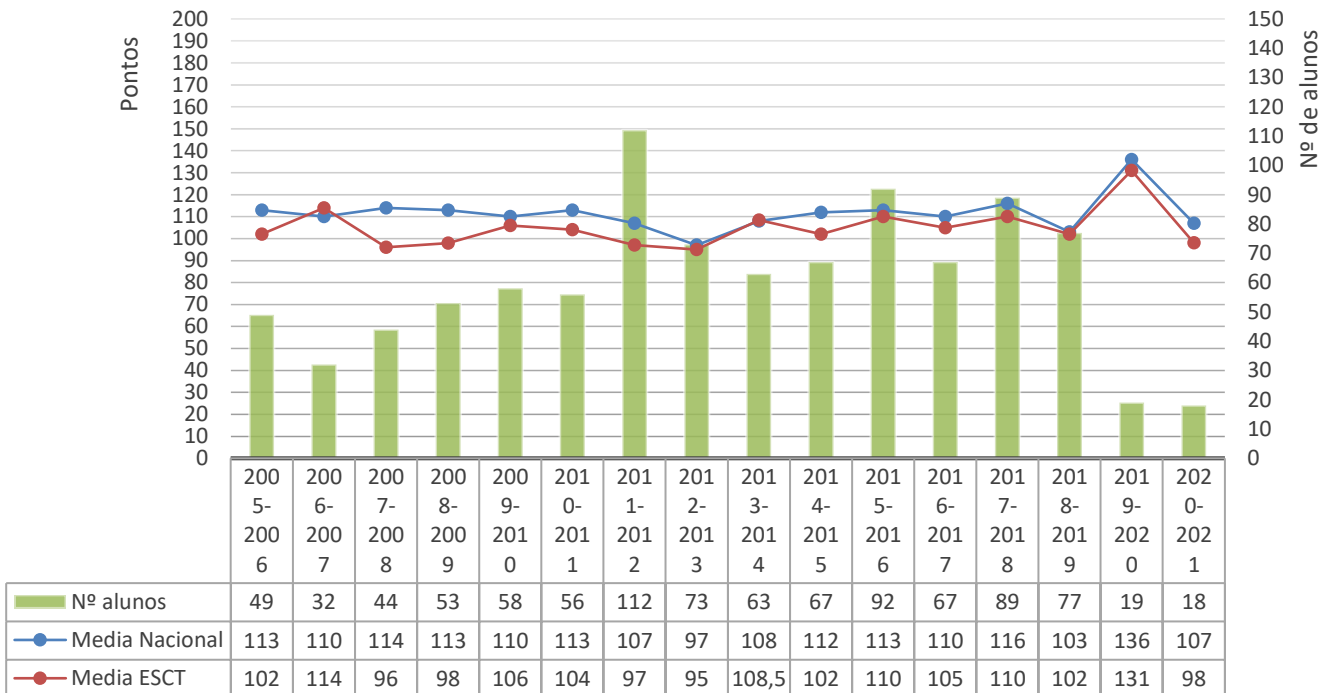

719 - GEOGRAFIA A

Média das classificações da Prova de Geografia A (719)

Geografia A (719) - 11LH1 (Divergência entre a classif. interna e a classif. de exame - dados individuais)

Exame Nacional de Geografia A (719)
Média das classificações dos alunos internos (2006-2021)