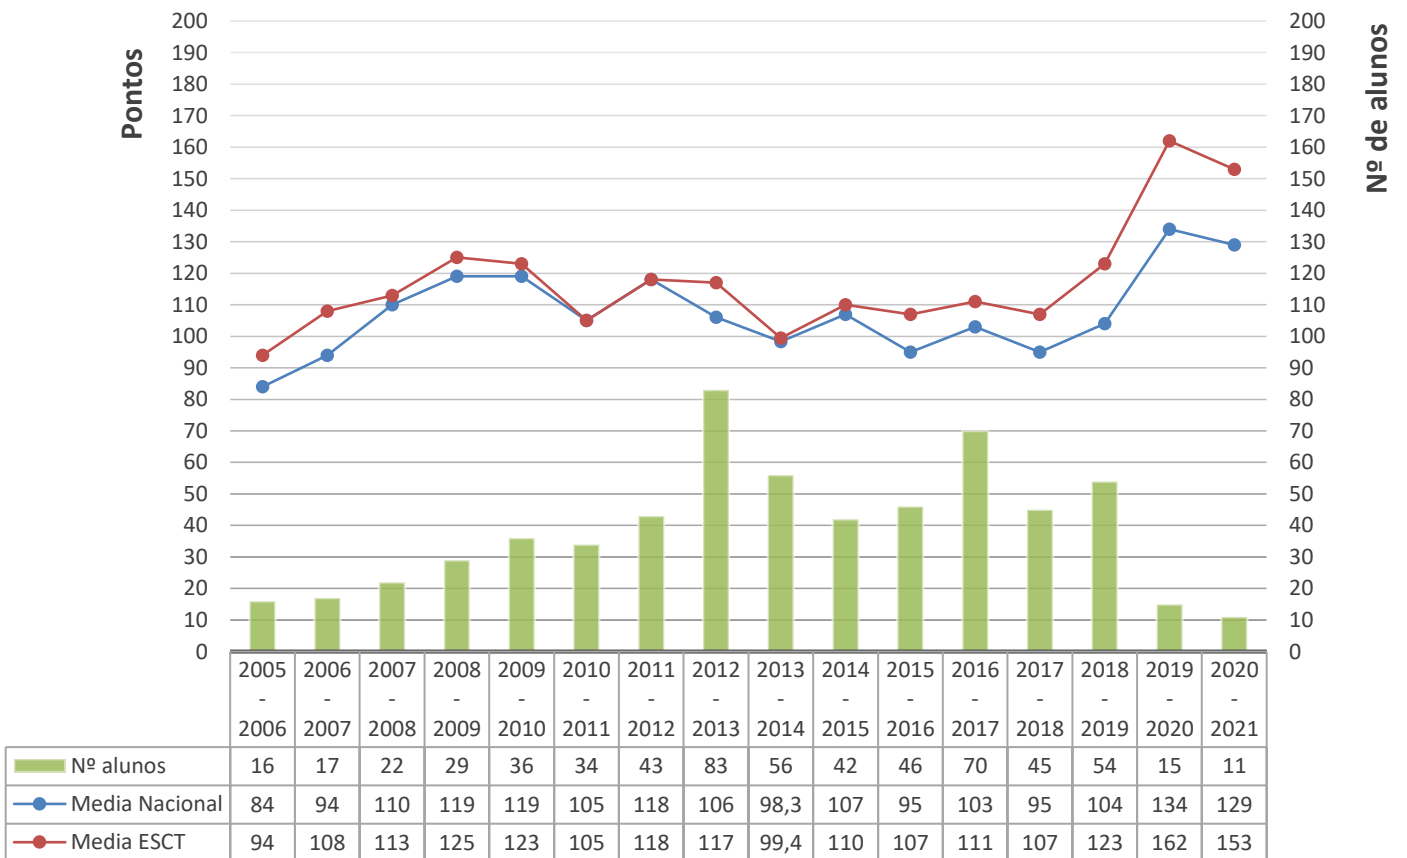

Exame Nacional de História A (623)

Média das classificações dos alunos internos (2006-2021)