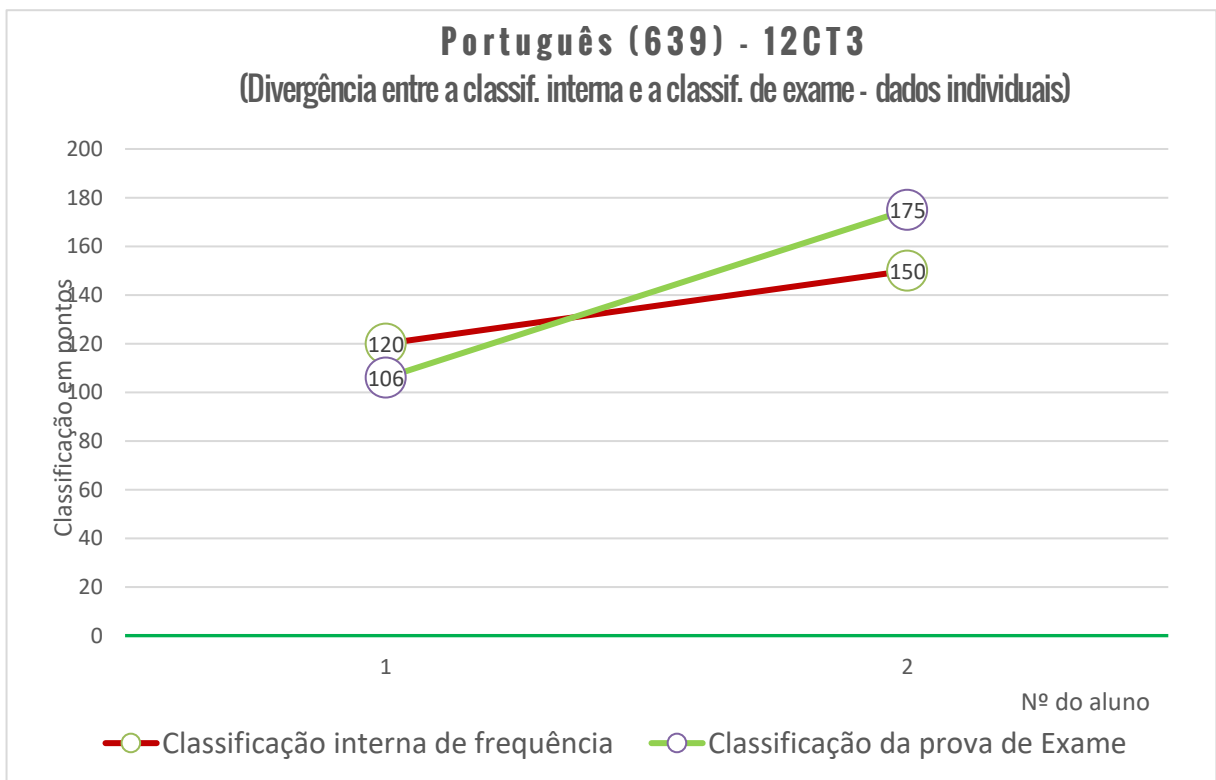

* Alunos que frequentaram a disciplina no ano letivo em análise.

** A diminuição acentuada do número de alunos deveu-se ao facto da realização da prova deixar de ser obrigatória para efeitos de conclusão do ensino secundário, sendo apenas considerada para efeitos de ingresso no ensino

Evolução dos resultados dos exames nacionais - variação global (2014-2021)

Cofinanciado por:

RESULTADOS POR PROVA/DISCIPLINA, TURMA E ALUNO

623 - HISTÓRIA A

Média das classificações da Prova de História A (623) Resultados por turma

Exame Nacional de História A (623)

Média das classificações dos alunos internos (2006-2021)

625 - MATEMÁTICA A

Média das classificações da Prova de Matemática A (635)

Exame Nacional de Matemática (635) Média das classificações dos alunos internos (2006-2021)

639 - PORTUGUÊS

Média das classificações da Prova de Português (639)

Exame Nacional de Português (639)

Média das classificações dos alunos internos (2006-2021)

706 - DESENHO A

Exame Nacional de Desenho A (706) Média das classificações dos alunos internos (2011-2021)