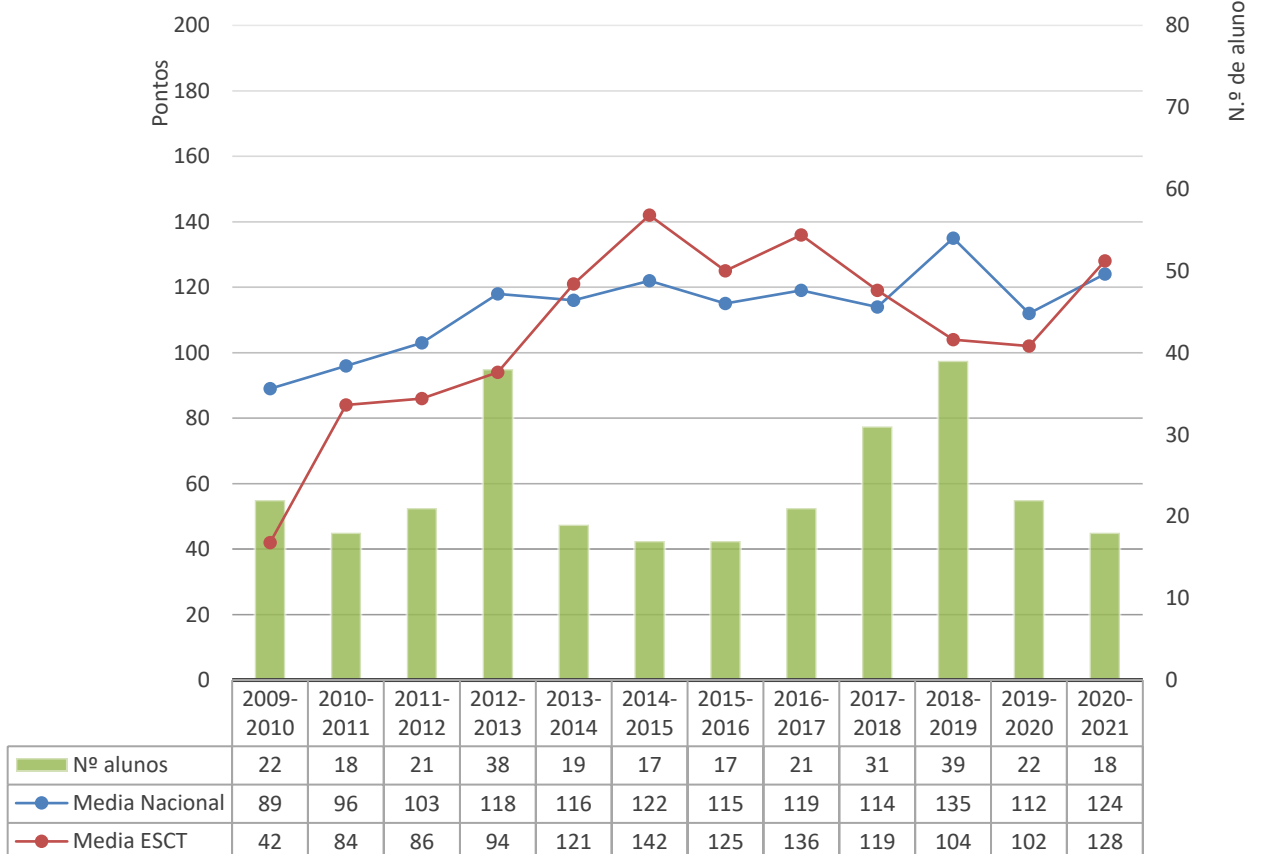

Geometria Descritiva A (708) - 11AV1

(Divergência entre a classif. interna e a classif. de exame - dados individuais)

Exame Nacional de Geometria Descritiva A (708)

Média das classificações dos alunos internos (2010-2021)