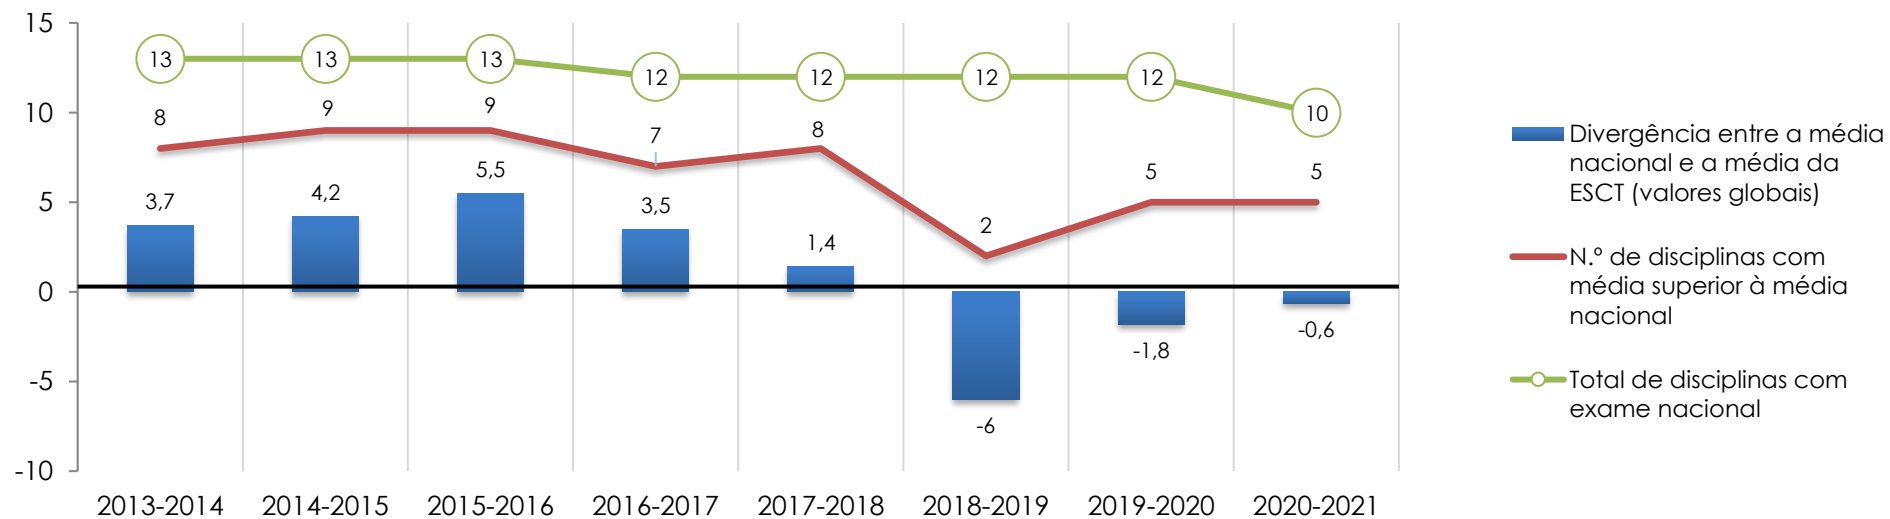

* Alunos que frequentaram a disciplina no ano letivo em análise.

** A diminuição acentuada do número de alunos deveu-se ao facto da realização da prova deixar de ser obrigatória para efeitos de conclusão do ensino secundário, sendo apenas considerada para efeitos de ingresso no ensino

Evolução dos resultados dos exames nacionais - variação global (2014-2021)

Cofinanciado por: