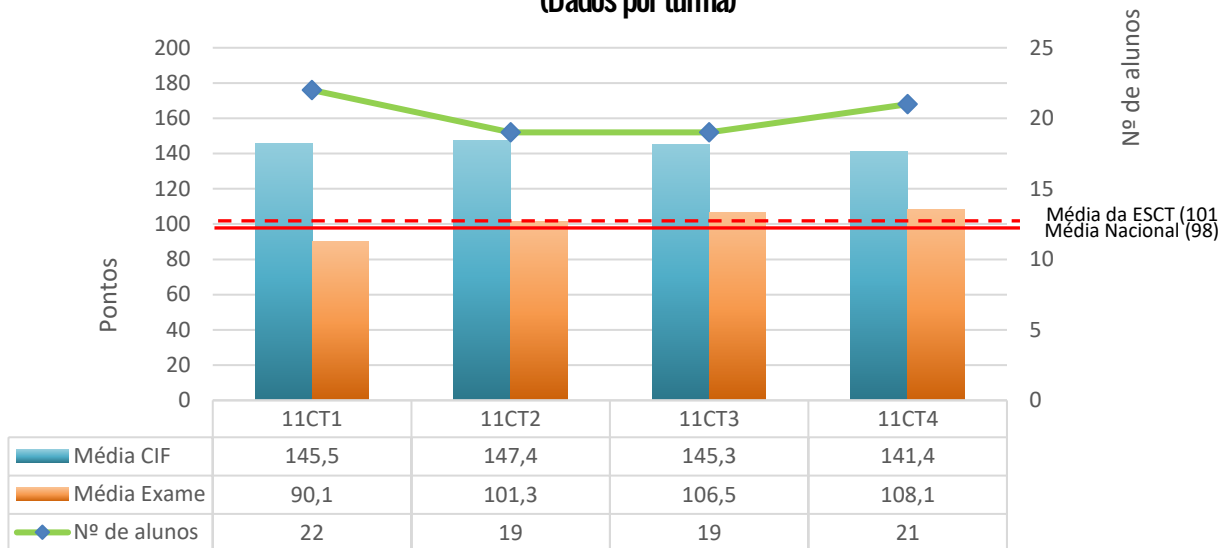

Média das classificações dos alunos internos (2006-2021)

714 - FILOSOFIA

Disciplina não considerada devido ao número residual de alunos que realizaram a prova de exame.

715 - FÍSICA E QUÍMICA A

Média das classificações da Prova de Física e Química A (715)
(Dados por turma)

Física e Química A (715) - 11CT1

(Divergência entre a classif. interna e a classif. de exame - dados individuais)

Exame Nacional de Física e Química (715)

Média das classificações dos alunos internos (2006-2021)