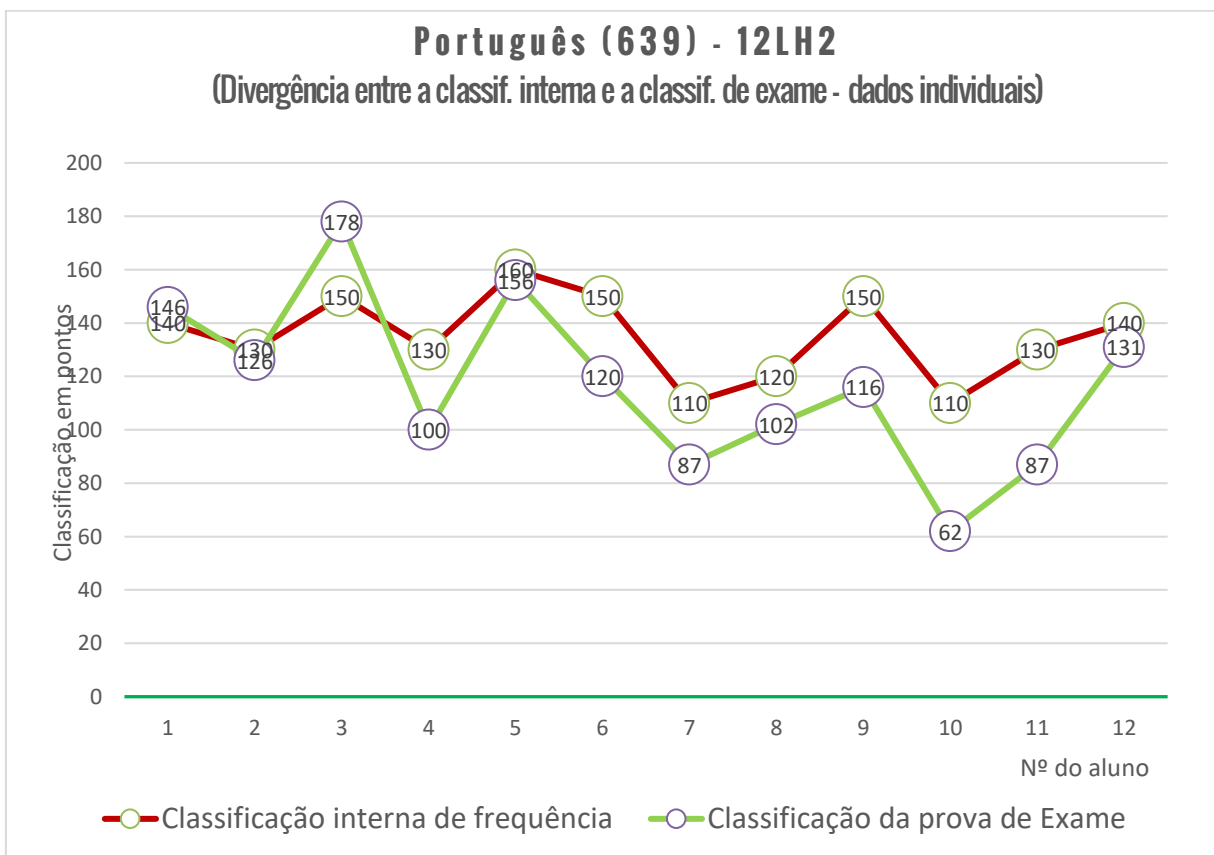

* Alunos que frequentaram a disciplina no ano letivo em análise.

** A diminuição acentuada do número de alunos deveu-se ao facto da realização da prova deixar de ser obrigatória para efeitos de conclusão do ensino secundário, sendo apenas considerada para efeitos de ingresso no ensino

Evolução dos resultados dos exames nacionais - variação global (2014-2021)

Cofinanciado por:

RESULTADOS POR PROVA/DISCIPLINA, TURMA E ALUNO

623 - HISTÓRIA A

Média das classificações da Prova de História A (623) Resultados por turma

Exame Nacional de História A (623)

Média das classificações dos alunos internos (2006-2021)

625 - MATEMÁTICA A

Média das classificações da Prova de Matemática A (635)

Exame Nacional de Matemática (635) Média das classificações dos alunos internos (2006-2021)

639 - PORTUGUÊS

Média das classificações da Prova de Português (639)

Exame Nacional de Português (639)

Média das classificações dos alunos internos (2006-2021)

706 - DESENHO A

Exame Nacional de Desenho A (706) Média das classificações dos alunos internos (2011-2021)