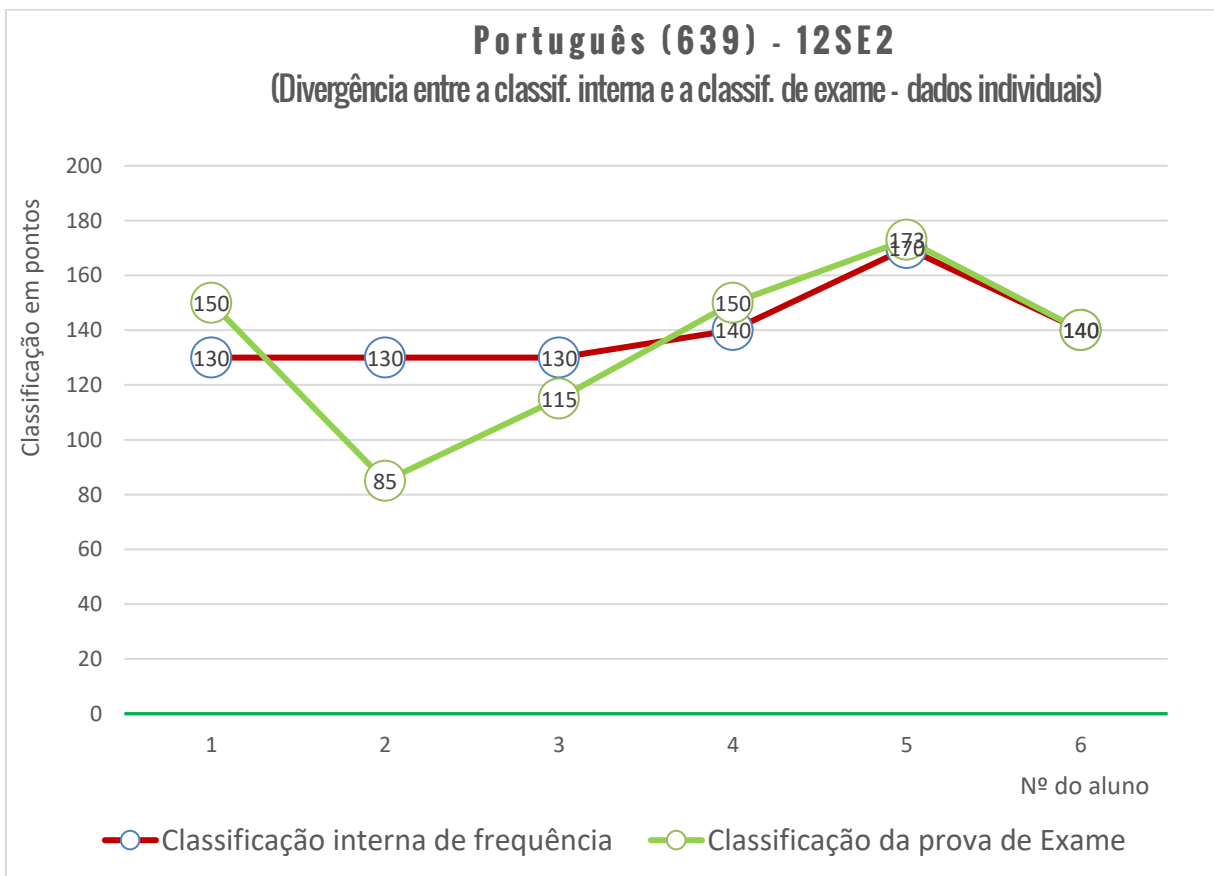

* Alunos que frequentaram a disciplina no ano letivo em análise.

** A diminuição acentuada do número de alunos deveu-se ao facto da realização da prova deixar de ser obrigatória para efeitos de conclusão do ensino secundário, sendo apenas considerada para efeitos de ingresso no ensino

Evolução dos resultados dos exames nacionais - variação global (2014-2021)

Cofinanciado por:

RESULTADOS POR PROVA/DISCIPLINA, TURMA E ALUNO

623 - HISTÓRIA A

Média das classificações da Prova de História A (623) Resultados por turma

Exame Nacional de História A (623)

Média das classificações dos alunos internos (2006-2021)

625 - MATEMÁTICA A

Média das classificações da Prova de Matemática A (635)

Exame Nacional de Matemática (635) Média das classificações dos alunos internos (2006-2021)

639 - PORTUGUÊS

Média das classificações da Prova de Português (639)

Exame Nacional de Português (639)

Média das classificações dos alunos internos (2006-2021)

706 - DESENHO A

Exame Nacional de Desenho A (706) Média das classificações dos alunos internos (2011-2021)