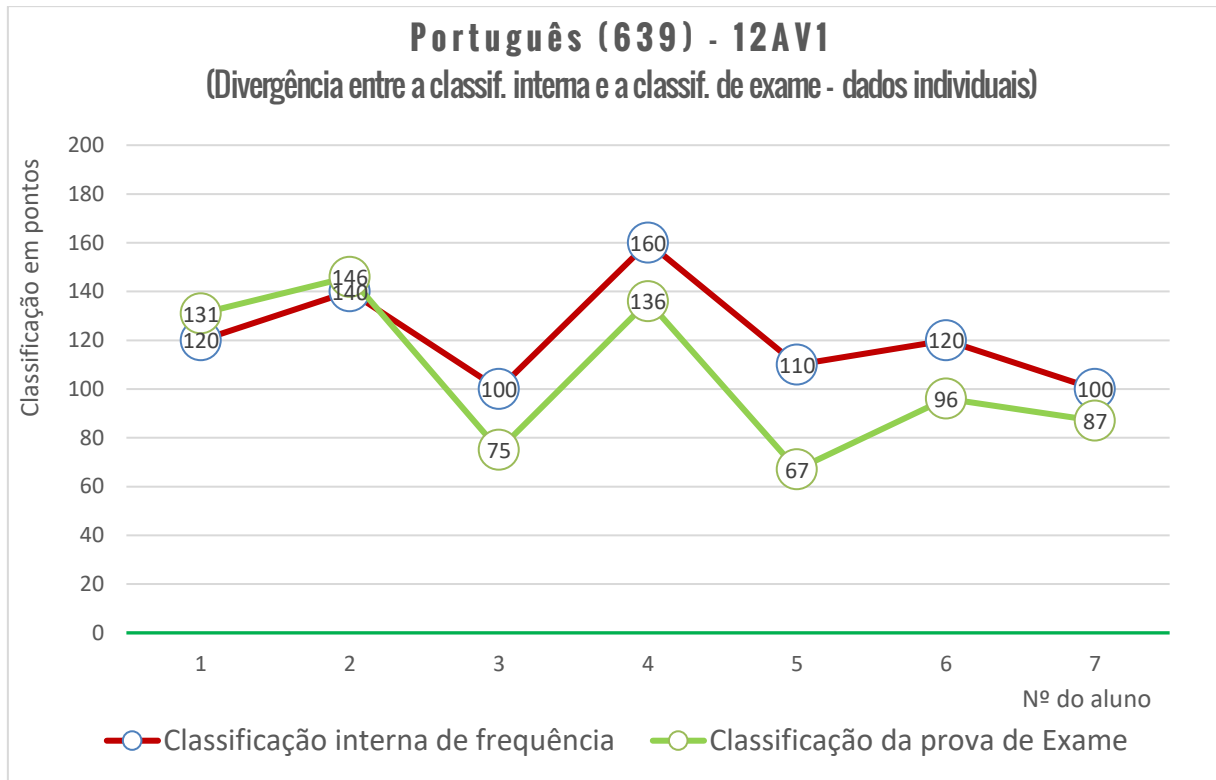

639 - PORTUGUÊS

Média das classificações da Prova de Português (639)

Exame Nacional de Português (639)

Média das classificações dos alunos internos (2006-2021)

706 - DESENHO A

Exame Nacional de Desenho A (706) Média das classificações dos alunos internos (2011-2021)