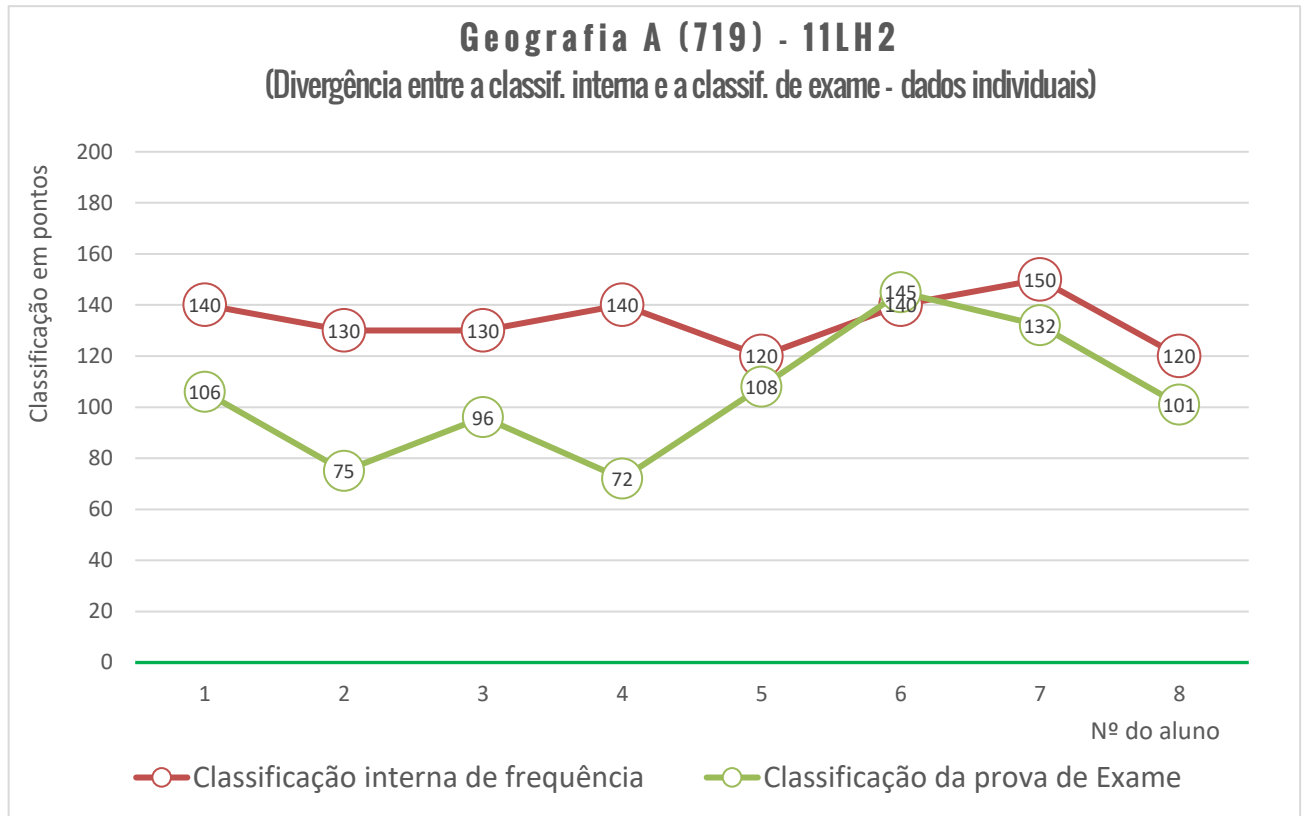

Média das classificações dos alunos internos (2006-2021)

714 - FILOSOFIA

Disciplina não considerada devido ao número residual de alunos que realizaram a prova de exame.

715 - FÍSICA E QUÍMICA A

Média das classificações da Prova de Física e Química A (715)
(Dados por turma)

Física e Química A (715) - 11CT1

(Divergência entre a classif. interna e a classif. de exame - dados individuais)

Exame Nacional de Física e Química (715)

Média das classificações dos alunos internos (2006-2021)

719 - GEOGRAFIA A

Média das classificações da Prova de Geografia A (719)

Geografia A (719) - 11LH1 (Divergência entre a classif. interna e a classif. de exame - dados individuais)

Exame Nacional de Geografia A (719)
Média das classificações dos alunos internos (2006-2021)