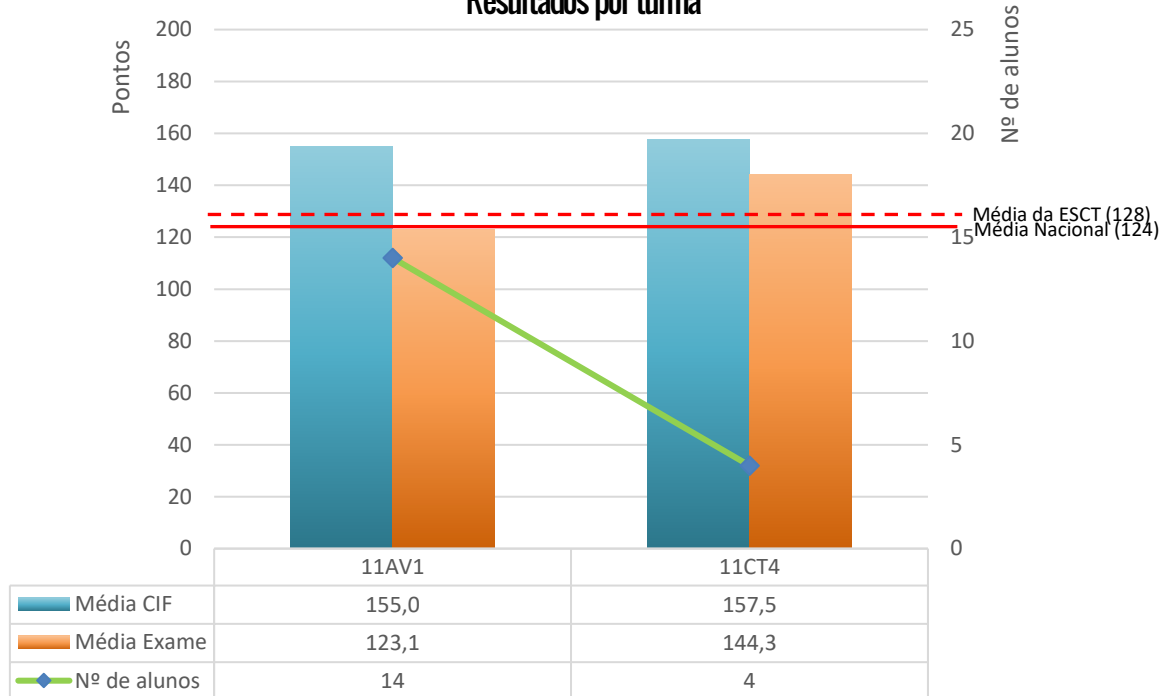

708 - GEOMETRIA DESCRITIVA A

Média das classificações da Prova de Geometria Descritiva A (708)

Resultados por turma