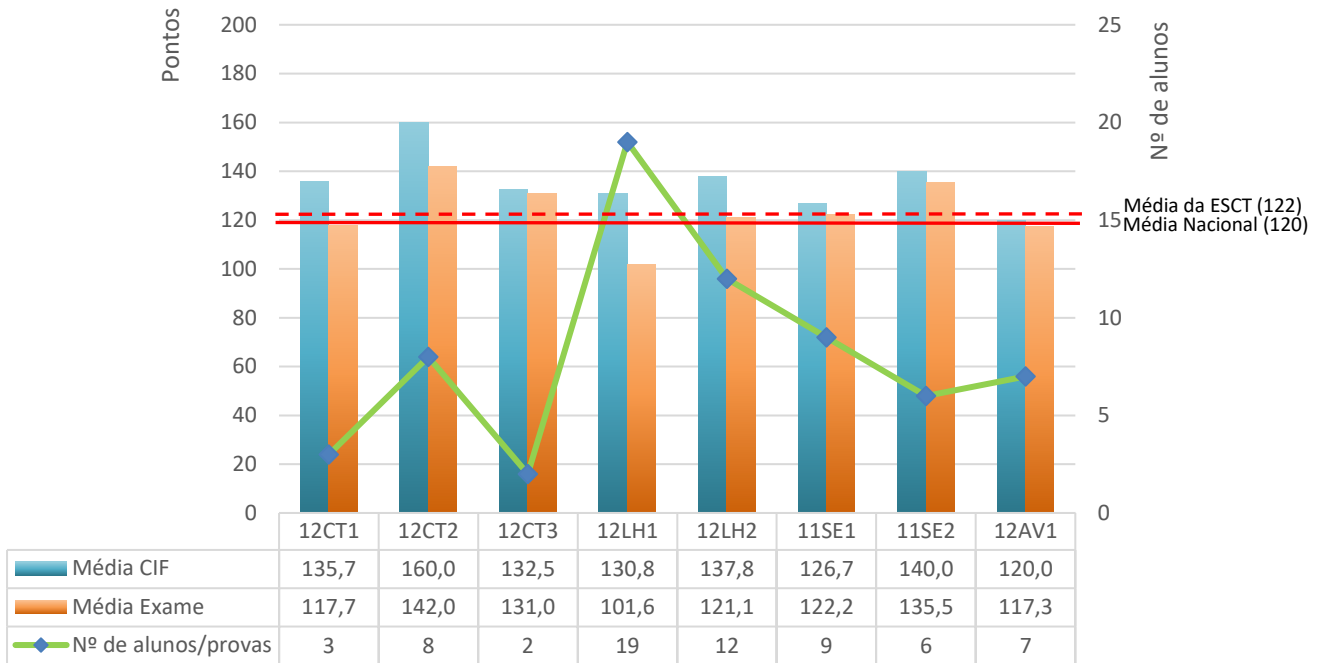

639 - PORTUGUÊS

Média das classificações da Prova de Português (639)