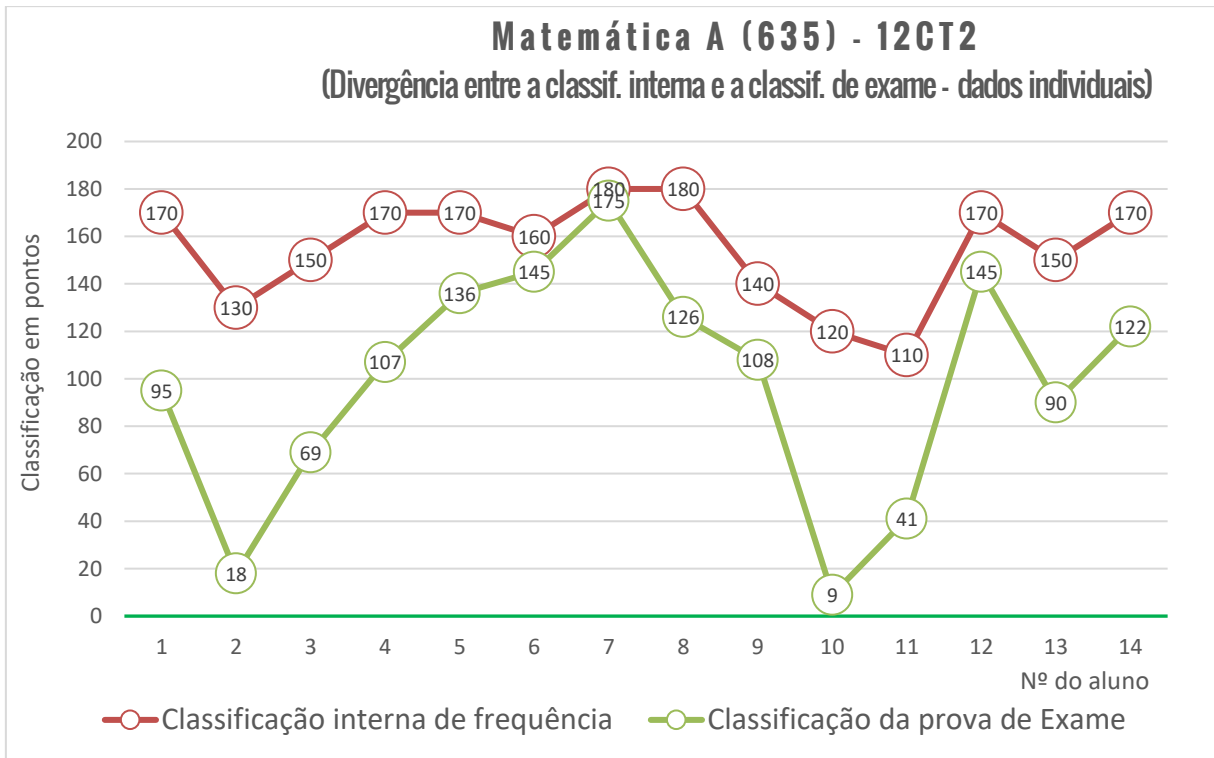

Evolução dos resultados dos exames nacionais - variação global (2014-2021)

Cofinanciado por:

RESULTADOS POR PROVA/DISCIPLINA, TURMA E ALUNO

623 - HISTÓRIA A

Média das classificações da Prova de História A (623) Resultados por turma

Exame Nacional de História A (623)

Média das classificações dos alunos internos (2006-2021)

625 - MATEMÁTICA A

Média das classificações da Prova de Matemática A (635)

Exame Nacional de Matemática (635) Média das classificações dos alunos internos (2006-2021)

639 - PORTUGUÊS

Média das classificações da Prova de Português (639)

Exame Nacional de Português (639)

Média das classificações dos alunos internos (2006-2021)

706 - DESENHO A

Exame Nacional de Desenho A (706) Média das classificações dos alunos internos (2011-2021)