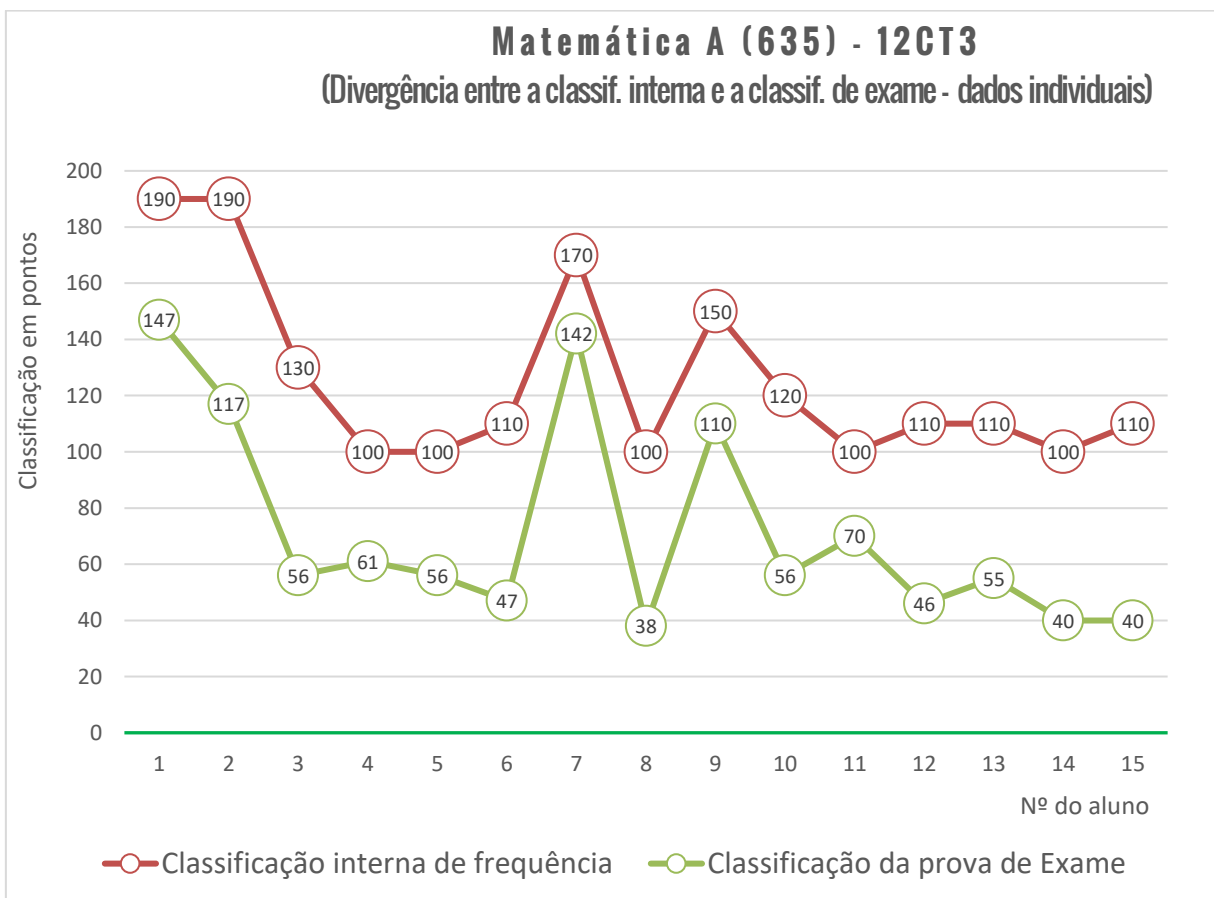

Evolução dos resultados dos exames nacionais - variação global (2014-2021)

Cofinanciado por:

RESULTADOS POR PROVA/DISCIPLINA, TURMA E ALUNO

623 - HISTÓRIA A

Média das classificações da Prova de História A (623) Resultados por turma

Exame Nacional de História A (623)

Média das classificações dos alunos internos (2006-2021)

625 - MATEMÁTICA A

Média das classificações da Prova de Matemática A (635)

Exame Nacional de Matemática (635) Média das classificações dos alunos internos (2006-2021)