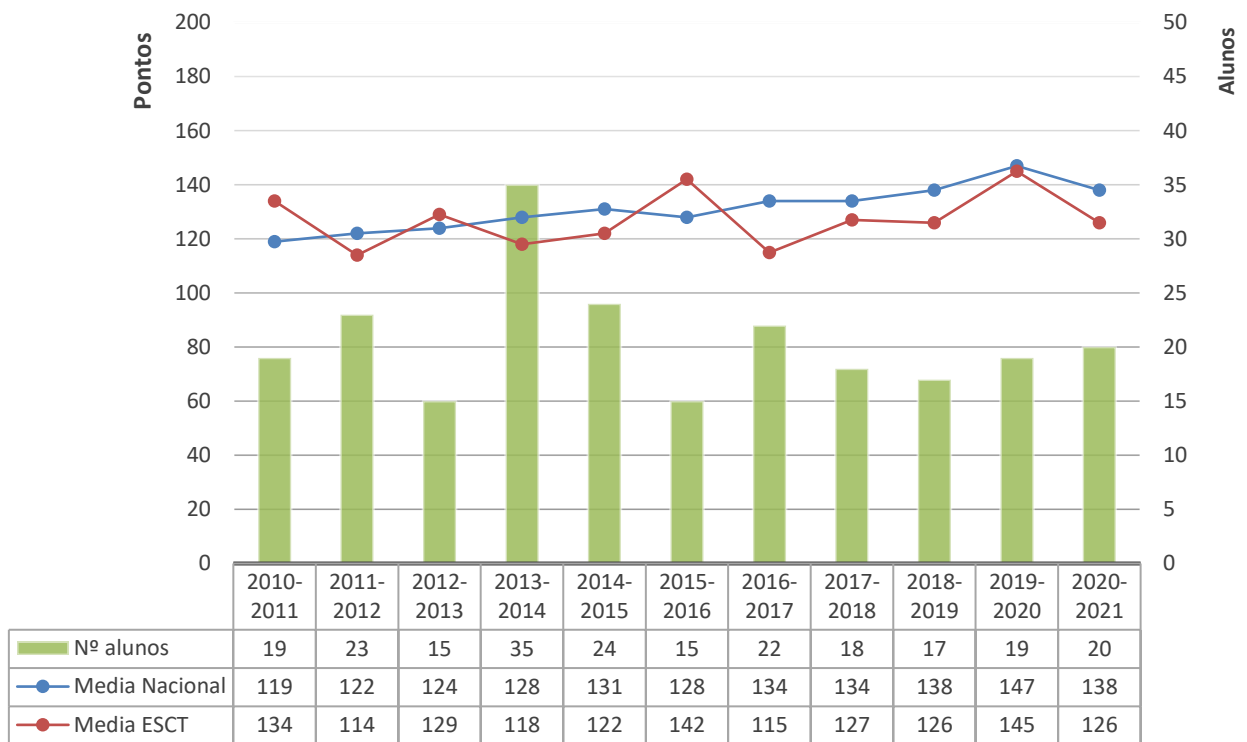

639 - PORTUGUÊS

Média das classificações da Prova de Português (639)

Exame Nacional de Português (639)

Média das classificações dos alunos internos (2006-2021)

706 - DESENHO A

Exame Nacional de Desenho A (706) Média das classificações dos alunos internos (2011-2021)