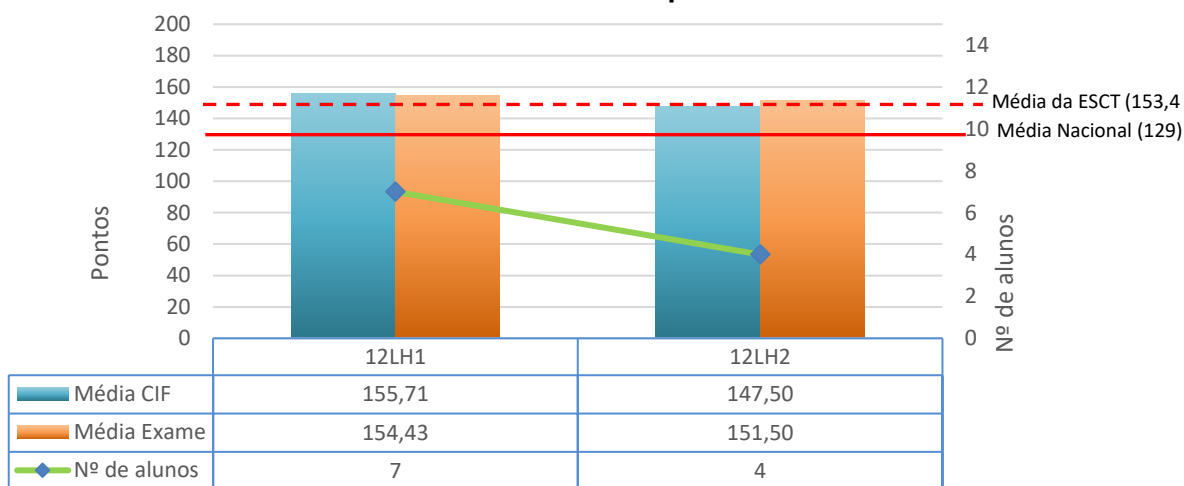

* Alunos que frequentaram a disciplina no ano letivo em análise.

** A diminuição acentuada do número de alunos deveu-se ao facto da realização da prova deixar de ser obrigatória para efeitos de conclusão do ensino secundário, sendo apenas considerada para efeitos de ingresso no ensino

Evolução dos resultados dos exames nacionais - variação global (2014-2021)

Cofinanciado por:

RESULTADOS POR PROVA/DISCIPLINA, TURMA E ALUNO

623 - HISTÓRIA A

Média das classificações da Prova de História A (623) Resultados por turma