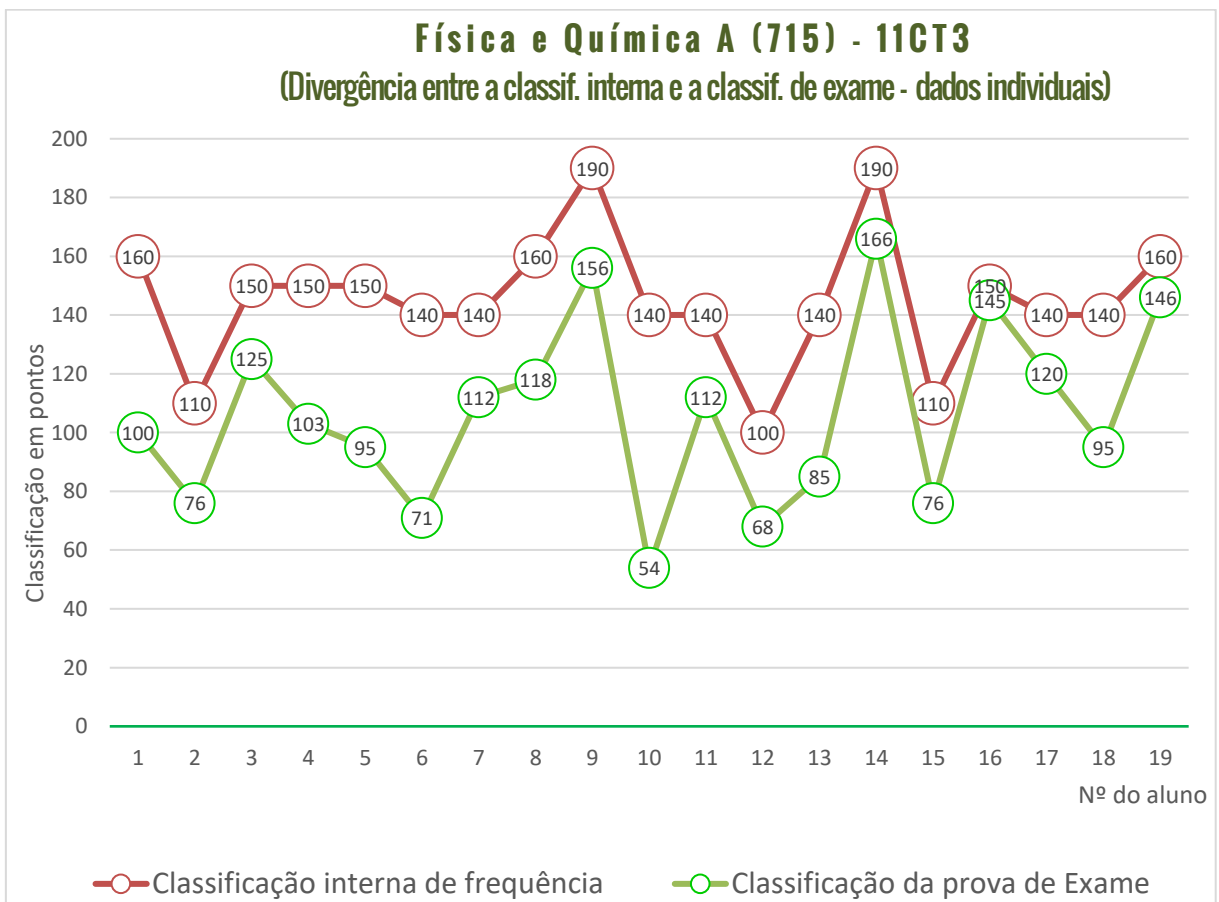

712 - ECONOMIA A

Média das classificações da Prova de Economia A (712)
(análise por turma)

Economia A (712) - 11SE1

(Divergência entre a classif. interna e a classif. de exame - dados individuais)

Exame Nacional de Economia A (712)

Média das classificações dos alunos internos (2006-2021)

714 - FILOSOFIA

Disciplina não considerada devido ao número residual de alunos que realizaram a prova de exame.

715 - FÍSICA E QUÍMICA A

Média das classificações da Prova de Física e Química A (715)
(Dados por turma)

Física e Química A (715) - 11CT1

(Divergência entre a classif. interna e a classif. de exame - dados individuais)

Exame Nacional de Física e Química (715)

Média das classificações dos alunos internos (2006-2021)