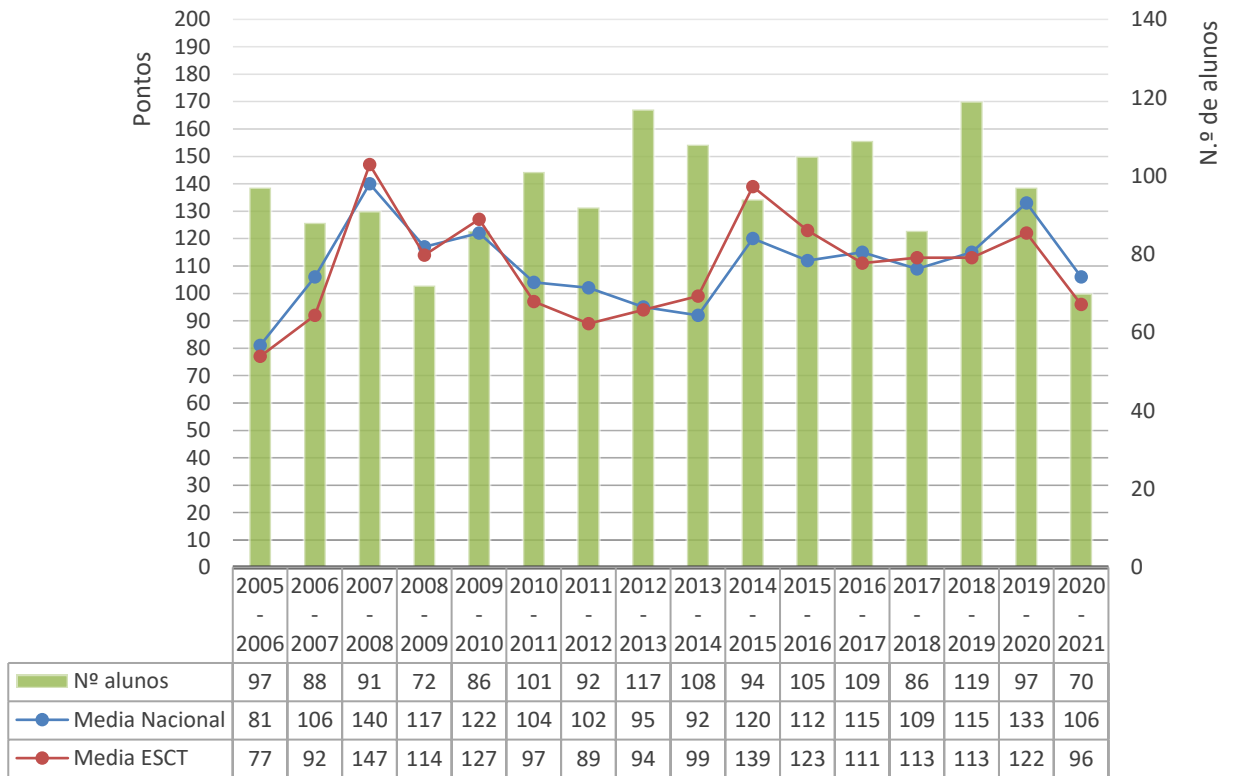

* Alunos que frequentaram a disciplina no ano letivo em análise.

** A diminuição acentuada do número de alunos deveu-se ao facto da realização da prova deixar de ser obrigatória para efeitos de conclusão do ensino secundário, sendo apenas considerada para efeitos de ingresso no ensino

Evolução dos resultados dos exames nacionais - variação global (2014-2021)

Cofinanciado por:

RESULTADOS POR PROVA/DISCIPLINA, TURMA E ALUNO

623 - HISTÓRIA A

Média das classificações da Prova de História A (623) Resultados por turma

Exame Nacional de História A (623)

Média das classificações dos alunos internos (2006-2021)

625 - MATEMÁTICA A

Média das classificações da Prova de Matemática A (635)

Exame Nacional de Matemática (635) Média das classificações dos alunos internos (2006-2021)