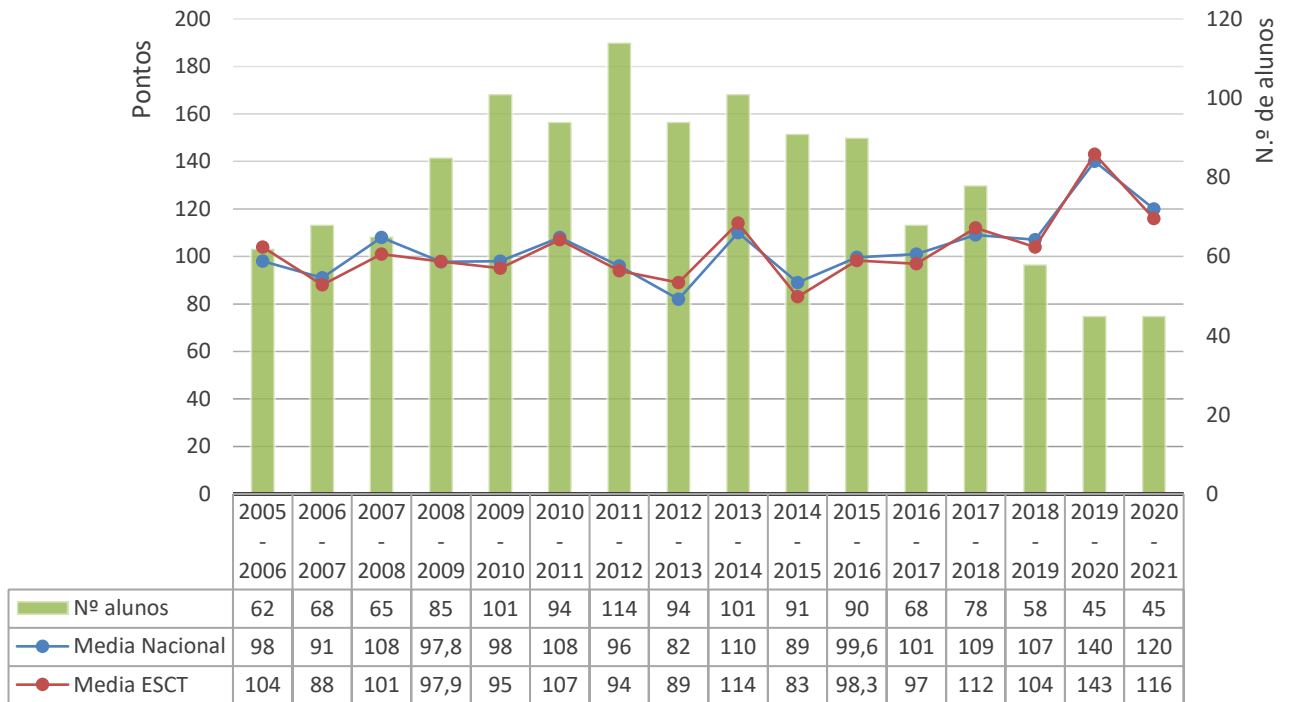

Exame Nacional de Biologia e Geologia (702) Média das classificações dos alunos internos (2006-2021)