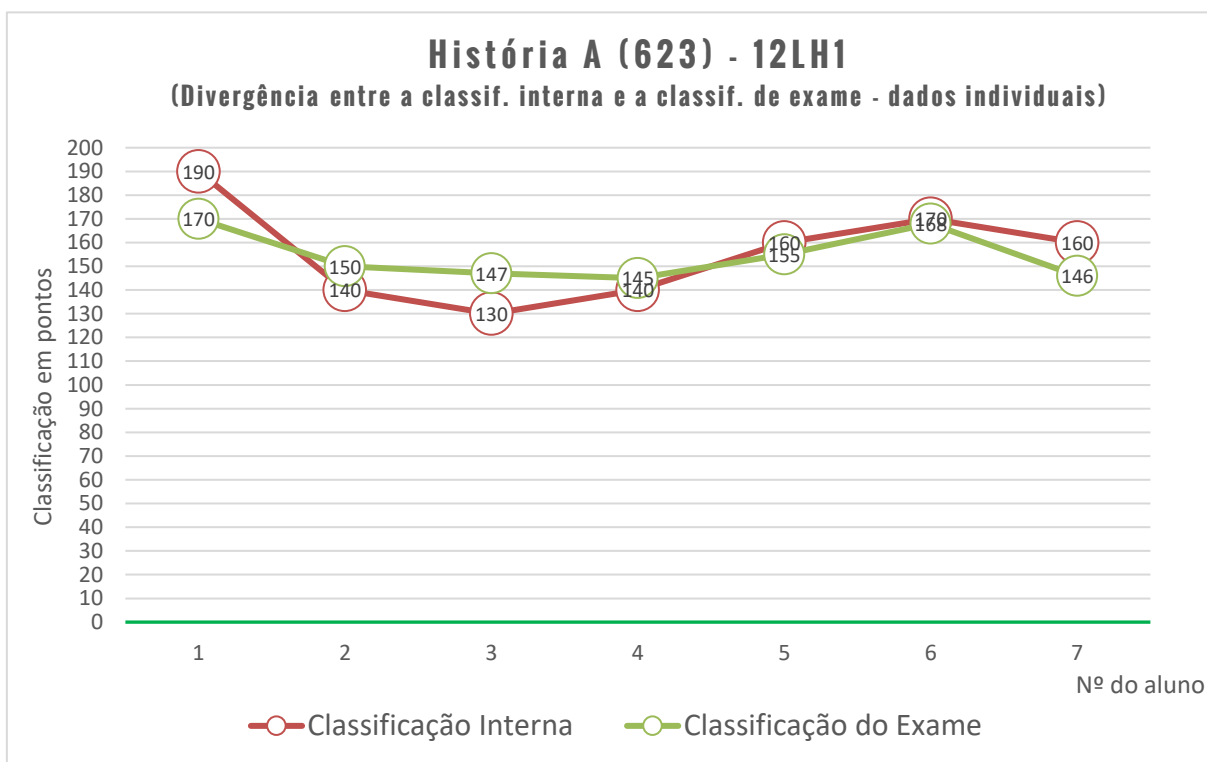

* Alunos que frequentaram a disciplina no ano letivo em análise.

** A diminuição acentuada do número de alunos deveu-se ao facto da realização da prova deixar de ser obrigatória para efeitos de conclusão do ensino secundário, sendo apenas considerada para efeitos de ingresso no ensino

Evolução dos resultados dos exames nacionais - variação global (2014-2021)

Cofinanciado por:

RESULTADOS POR PROVA/DISCIPLINA, TURMA E ALUNO

623 - HISTÓRIA A

Média das classificações da Prova de História A (623) Resultados por turma

Exame Nacional de História A (623)

Média das classificações dos alunos internos (2006-2021)

625 - MATEMÁTICA A

Média das classificações da Prova de Matemática A (635)

Exame Nacional de Matemática (635) Média das classificações dos alunos internos (2006-2021)