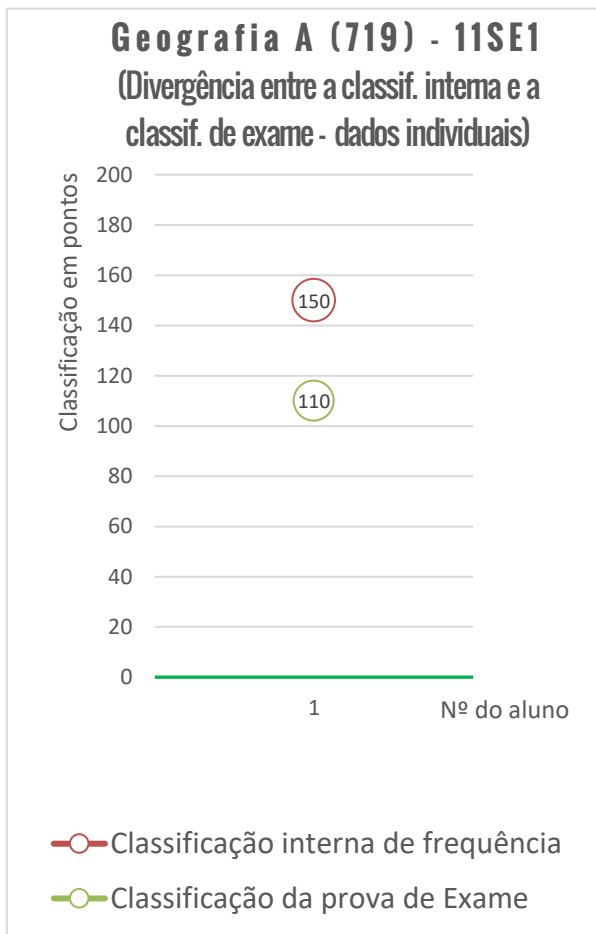

Exames Nacionais 2020-2021

Representação gráfica dos resultados da 1.ª Fase

Setembro | 2021

ÍNDICE

EVOLUÇÃO DAS MÉDIAS DOS ALUNOS INTERNOS DA ESCT NOS EXAMES NACIONAIS (2014-2021)	3
RESULTADOS POR PROVA/DISCIPLINA, TURMA E ALUNO	4
623 - HISTÓRIA A	4
625 - MATEMÁTICA A	6
639 - PORTUGUÊS	10
706 - DESENHO A	15
702 - BIOLOGIA E GEOLOGIA	17
708 - GEOMETRIA DESCRITIVA A	20
712 - ECONOMIA A	22
714 - FILOSOFIA	24
715 - FÍSICA E QUÍMICA A	24
719 - GEOGRAFIA A	27
724 - HISTÓRIA DA CULTURA E DAS ARTES	29
835 - MATEMÁTICA APLICADA ÀS CIÊNCIAS SOCIAIS	30

Média das classificações dos alunos internos (2006-2021)

714 - FILOSOFIA

Disciplina não considerada devido ao número residual de alunos que realizaram a prova de exame.

715 - FÍSICA E QUÍMICA A

Média das classificações da Prova de Física e Química A (715)
(Dados por turma)

Física e Química A (715) - 11CT1

(Divergência entre a classif. interna e a classif. de exame - dados individuais)

Exame Nacional de Física e Química (715)

Média das classificações dos alunos internos (2006-2021)

719 - GEOGRAFIA A

Média das classificações da Prova de Geografia A (719)

Geografia A (719) - 11LH1 (Divergência entre a classif. interna e a classif. de exame - dados individuais)

Exame Nacional de Geografia A (719)
Média das classificações dos alunos internos (2006-2021)