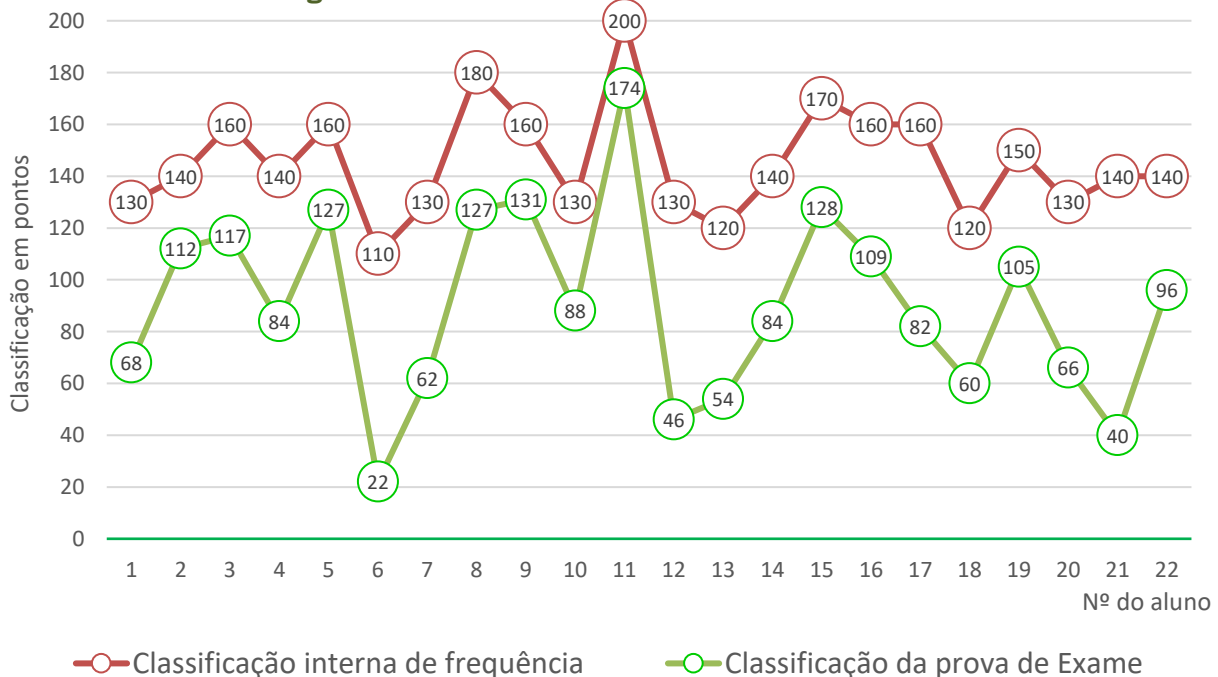

712 - ECONOMIA A

Média das classificações da Prova de Economia A (712)
(análise por turma)

Economia A (712) - 11SE1

(Divergência entre a classif. interna e a classif. de exame - dados individuais)

Exame Nacional de Economia A (712)

Média das classificações dos alunos internos (2006-2021)

714 - FILOSOFIA

Disciplina não considerada devido ao número residual de alunos que realizaram a prova de exame.

715 - FÍSICA E QUÍMICA A

Média das classificações da Prova de Física e Química A (715)
(Dados por turma)

Física e Química A (715) - 11CT1

(Divergência entre a classif. interna e a classif. de exame - dados individuais)

Exame Nacional de Física e Química (715)

Média das classificações dos alunos internos (2006-2021)