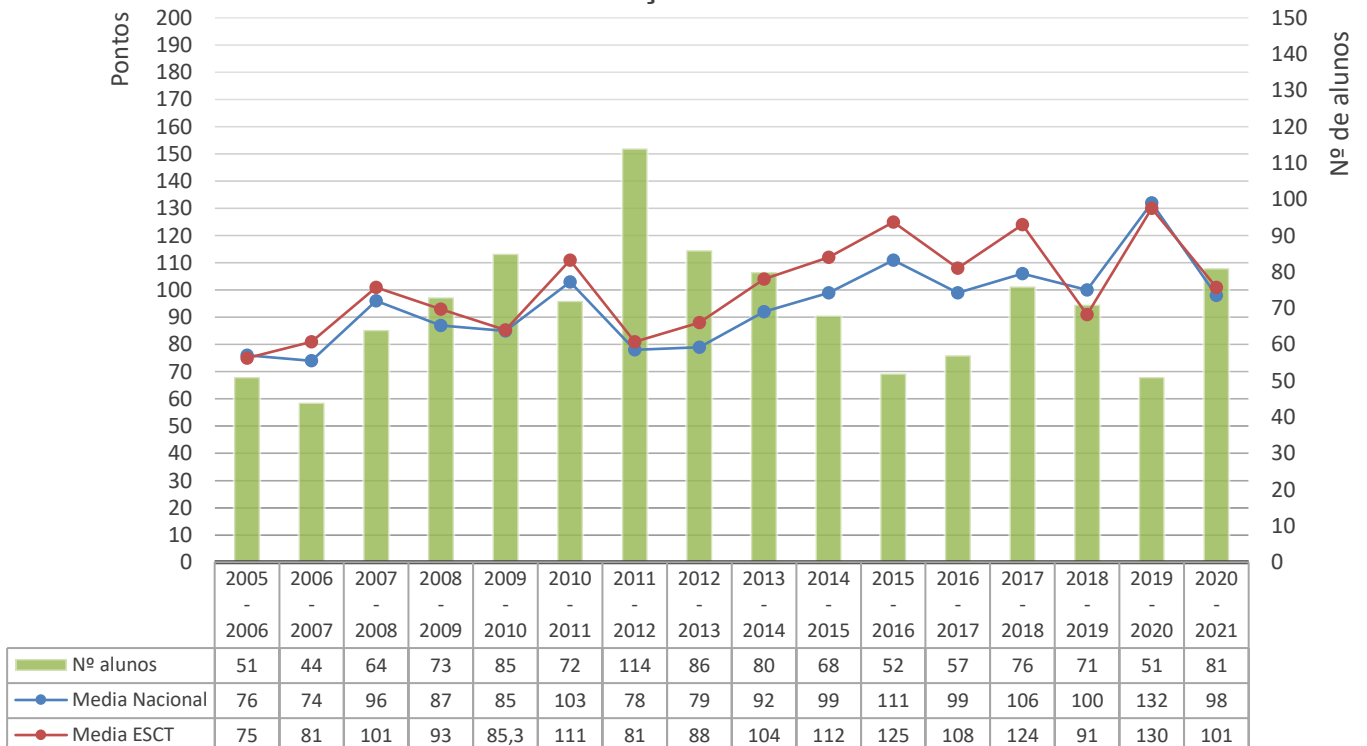

Física e Química A (715) - 11CT1

(Divergência entre a classif. interna e a classif. de exame - dados individuais)

Exame Nacional de Física e Química (715)

Média das classificações dos alunos internos (2006-2021)