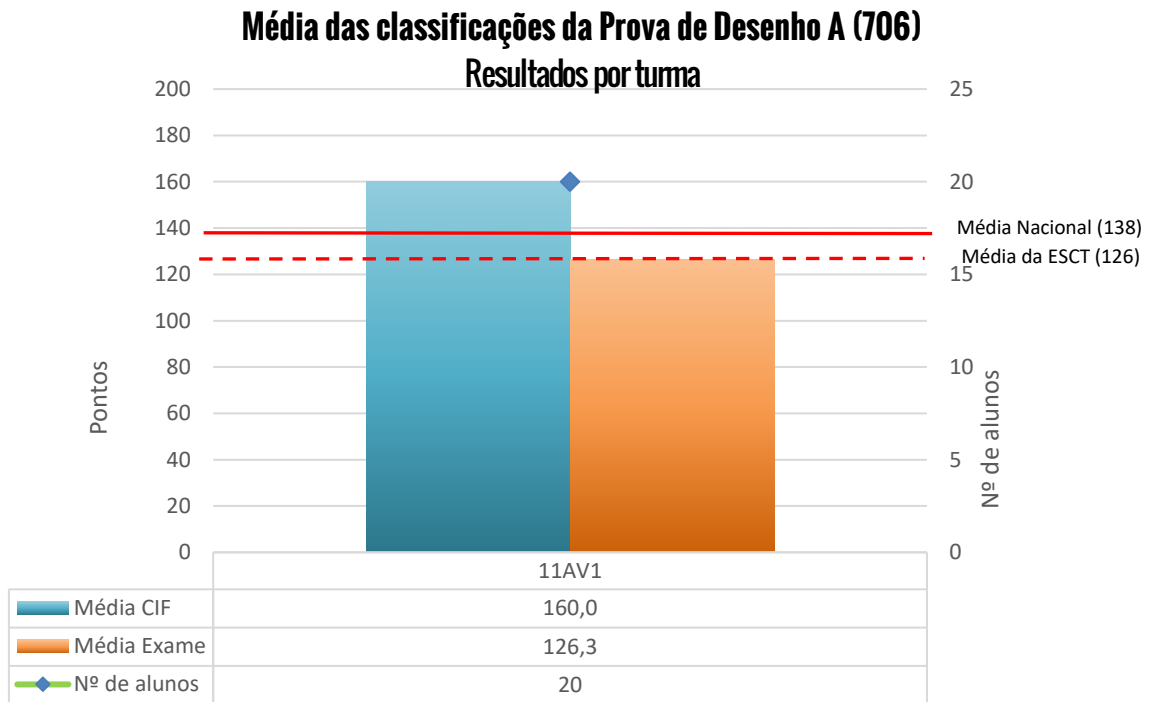

639 - PORTUGUÊS

Média das classificações da Prova de Português (639)

Exame Nacional de Português (639)

Média das classificações dos alunos internos (2006-2021)

706 - DESENHO A

Exame Nacional de Desenho A (706) Média das classificações dos alunos internos (2011-2021)