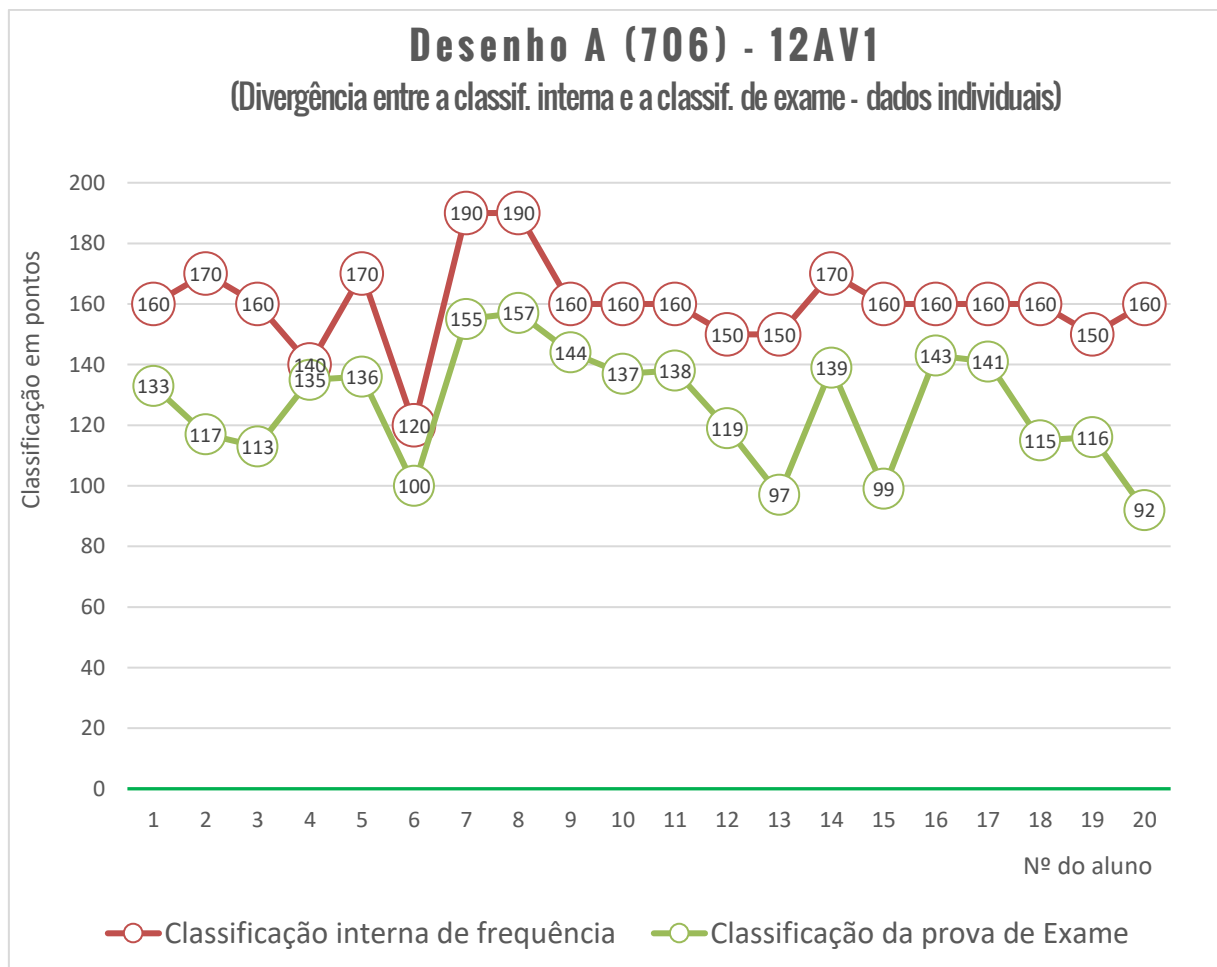

Evolução dos resultados dos exames nacionais - variação global (2014-2021)

Cofinanciado por:

RESULTADOS POR PROVA/DISCIPLINA, TURMA E ALUNO

623 - HISTÓRIA A

Média das classificações da Prova de História A (623) Resultados por turma

639 - PORTUGUÊS

Média das classificações da Prova de Português (639)

Exame Nacional de Português (639)

Média das classificações dos alunos internos (2006-2021)

706 - DESENHO A

Exame Nacional de Desenho A (706) Média das classificações dos alunos internos (2011-2021)