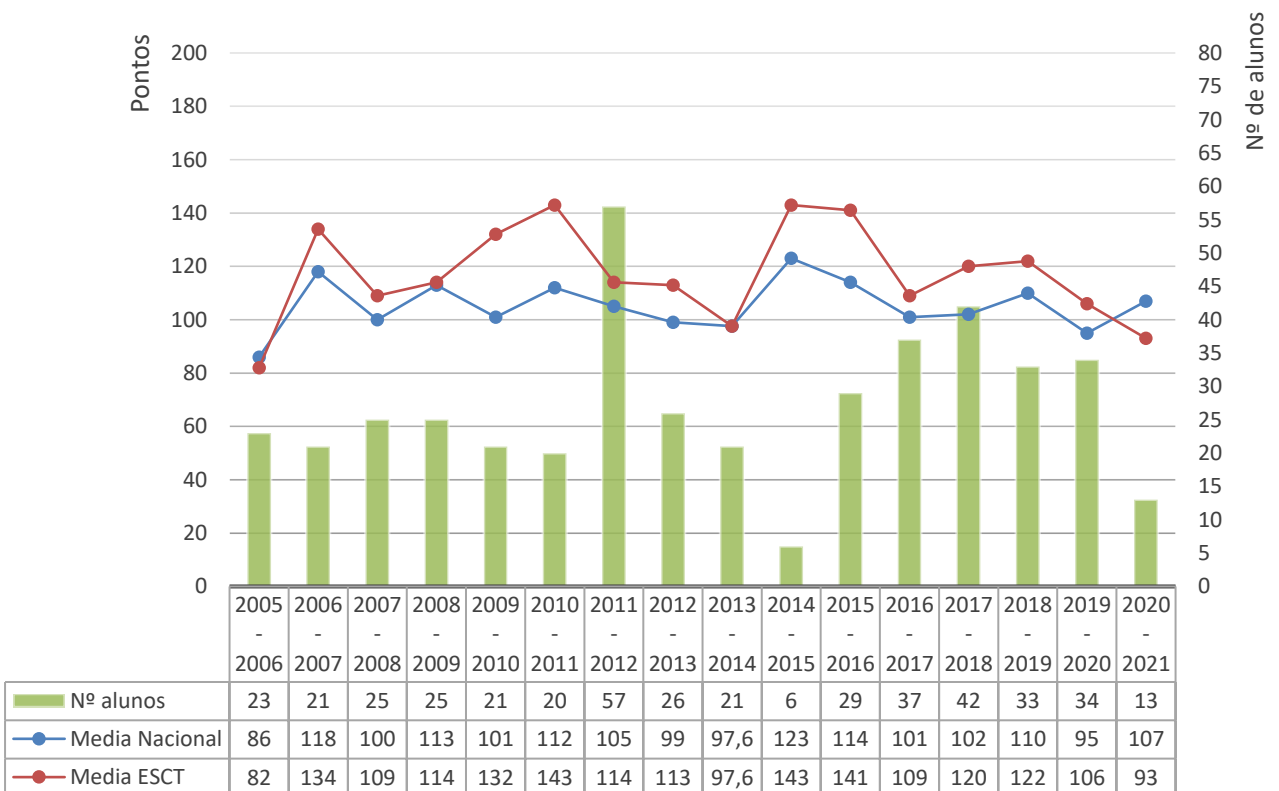

Exame Nacional de Matemática Aplicada às Ciências Sociais (835) Média das classificações dos alunos internos (2006-2021)