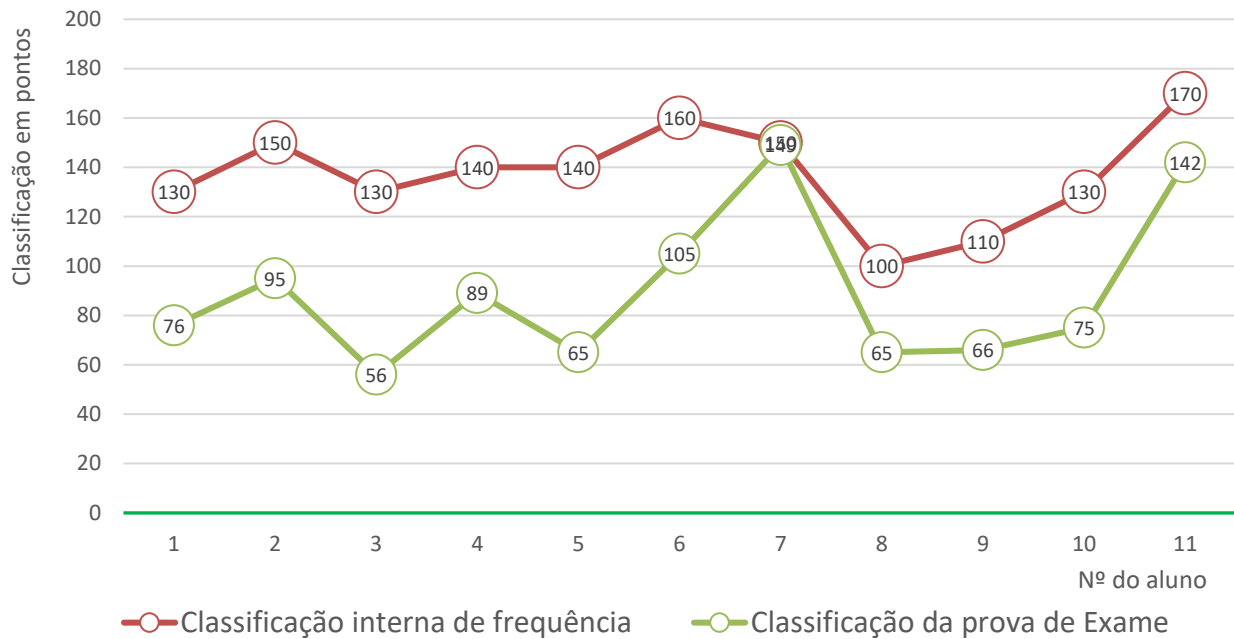

719 - GEOGRAFIA A

Média das classificações da Prova de Geografia A (719)

Geografia A (719) - 11LH1 (Divergência entre a classif. interna e a classif. de exame - dados individuais)

Exame Nacional de Geografia A (719)
Média das classificações dos alunos internos (2006-2021)

724 - HISTÓRIA DA CULTURA E DAS ARTES

Disciplina não considerada devido ao número residual de alunos que realizaram a prova de exame.

835 - MATEMÁTICA APLICADA ÀS CIÊNCIAS SOCIAIS

Média das classificações da prova de MACS (835)

Matemática Aplicada às Ciências Sociais (835) - 11LH2 (Divergência entre a classif. interna e a classif. de exame - dados individuais)

Exame Nacional de Matemática Aplicada às Ciências Sociais (835) Média das classificações dos alunos internos (2006-2021)