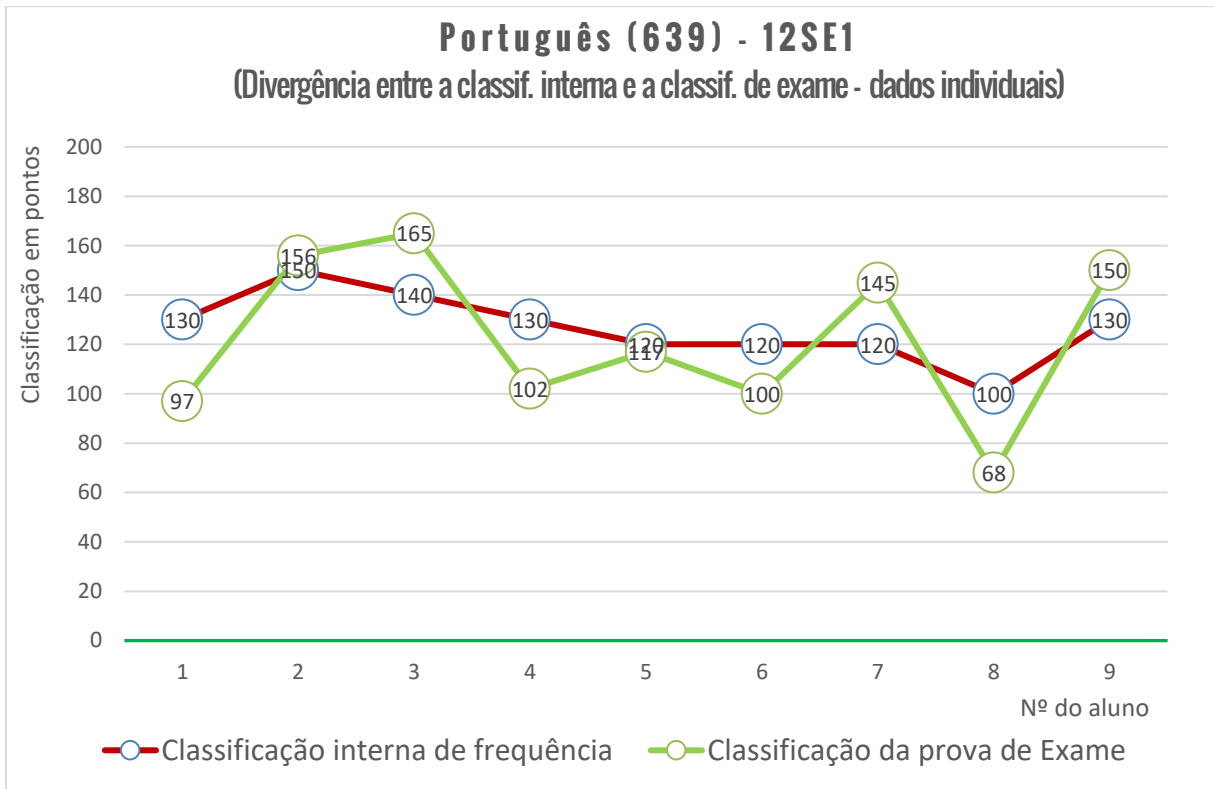

* Alunos que frequentaram a disciplina no ano letivo em análise.

** A diminuição acentuada do número de alunos deveu-se ao facto da realização da prova deixar de ser obrigatória para efeitos de conclusão do ensino secundário, sendo apenas considerada para efeitos de ingresso no ensino

Evolução dos resultados dos exames nacionais - variação global (2014-2021)

Cofinanciado por:

RESULTADOS POR PROVA/DISCIPLINA, TURMA E ALUNO

623 - HISTÓRIA A

Média das classificações da Prova de História A (623) Resultados por turma

Exame Nacional de História A (623)

Média das classificações dos alunos internos (2006-2021)

625 - MATEMÁTICA A

Média das classificações da Prova de Matemática A (635)

Exame Nacional de Matemática (635) Média das classificações dos alunos internos (2006-2021)

639 - PORTUGUÊS

Média das classificações da Prova de Português (639)

Exame Nacional de Português (639)

Média das classificações dos alunos internos (2006-2021)

706 - DESENHO A

Exame Nacional de Desenho A (706) Média das classificações dos alunos internos (2011-2021)