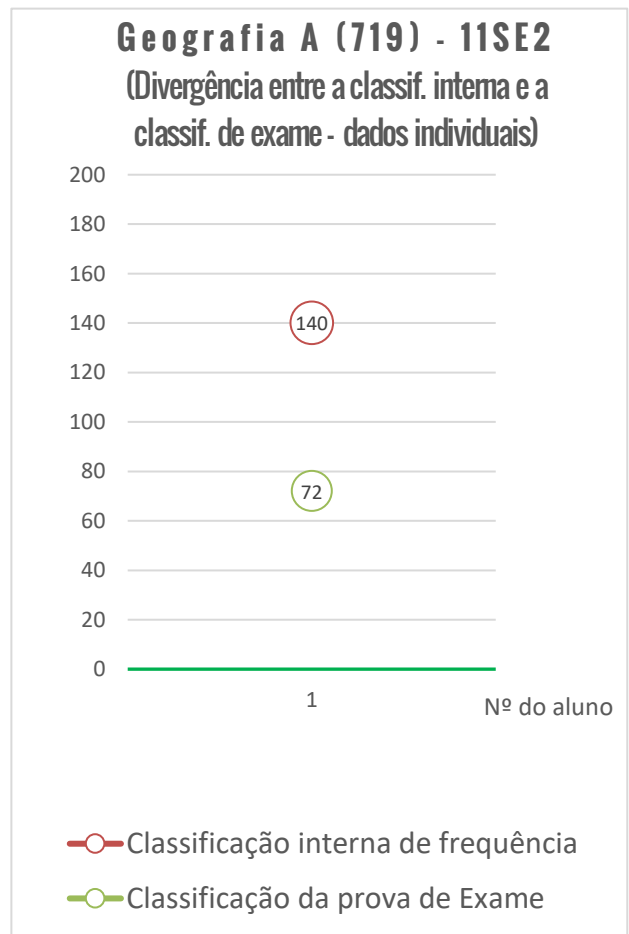

Física e Química A (715) - 11CT1

(Divergência entre a classif. interna e a classif. de exame - dados individuais)

Exame Nacional de Física e Química (715)

Média das classificações dos alunos internos (2006-2021)

719 - GEOGRAFIA A

Média das classificações da Prova de Geografia A (719)

Geografia A (719) - 11LH1 (Divergência entre a classif. interna e a classif. de exame - dados individuais)

Exame Nacional de Geografia A (719)
Média das classificações dos alunos internos (2006-2021)