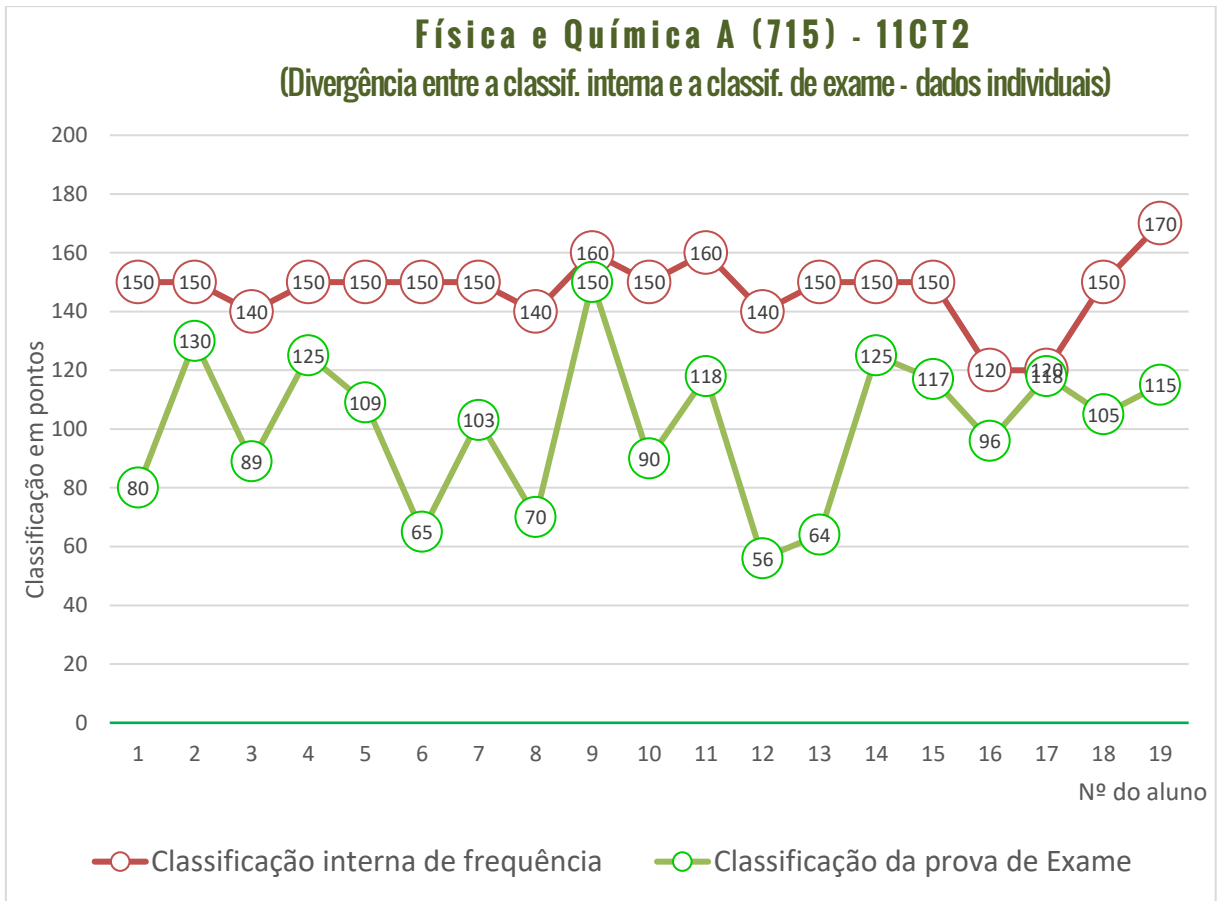

712 - ECONOMIA A

Média das classificações da Prova de Economia A (712)
(análise por turma)

Economia A (712) - 11SE1

(Divergência entre a classif. interna e a classif. de exame - dados individuais)

Exame Nacional de Economia A (712)

Média das classificações dos alunos internos (2006-2021)

714 - FILOSOFIA

Disciplina não considerada devido ao número residual de alunos que realizaram a prova de exame.

715 - FÍSICA E QUÍMICA A

Média das classificações da Prova de Física e Química A (715)
(Dados por turma)

Física e Química A (715) - 11CT1

(Divergência entre a classif. interna e a classif. de exame - dados individuais)

Exame Nacional de Física e Química (715)

Média das classificações dos alunos internos (2006-2021)