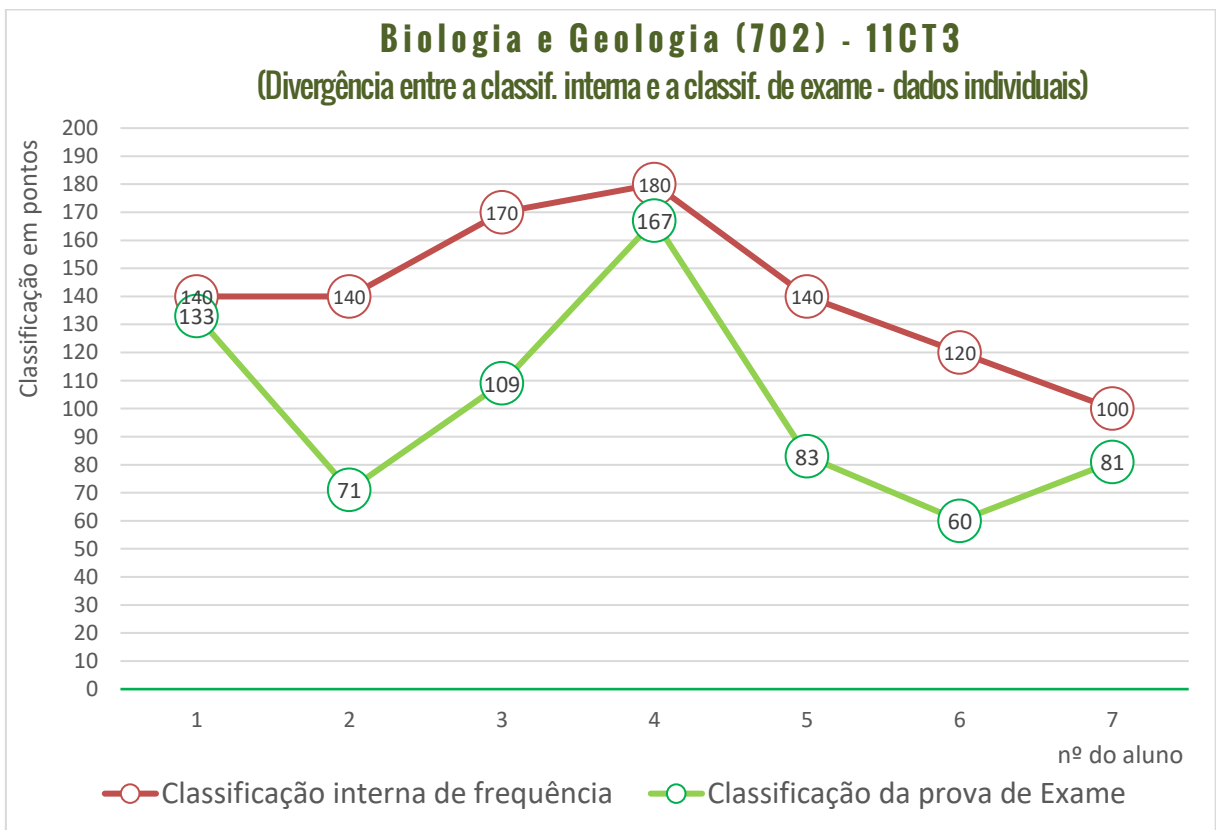

639 - PORTUGUÊS

Média das classificações da Prova de Português (639)

Exame Nacional de Português (639)

Média das classificações dos alunos internos (2006-2021)

706 - DESENHO A

Exame Nacional de Desenho A (706) Média das classificações dos alunos internos (2011-2021)

702 - BIOLOGIA E GEOLOGIA

Média das classificações da Prova de Biologia e Geologia (702)

Biologia e Geologia (702) - 11CT1 (Divergência entre a classif. interna e a classif. de exame - dados individuais)