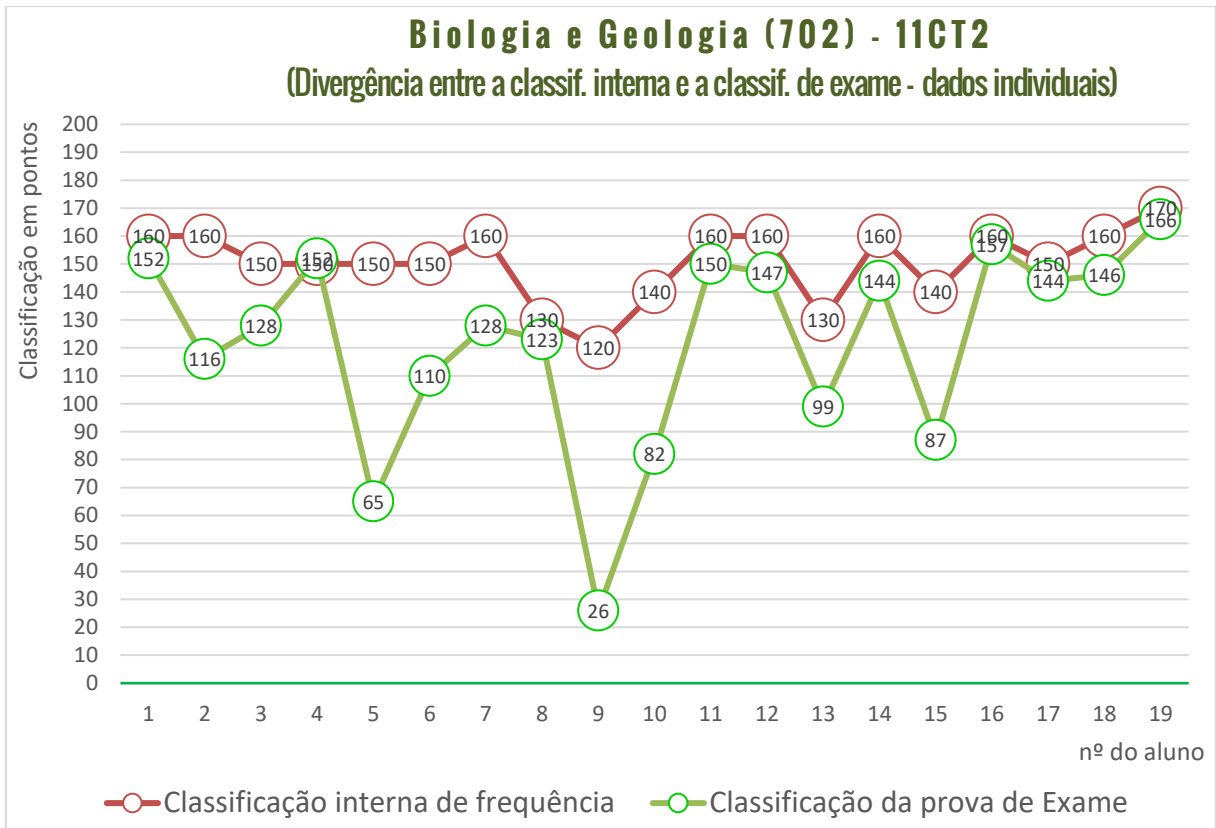

Evolução dos resultados dos exames nacionais - variação global (2014-2021)

Cofinanciado por:

RESULTADOS POR PROVA/DISCIPLINA, TURMA E ALUNO

623 - HISTÓRIA A

Média das classificações da Prova de História A (623) Resultados por turma

Exame Nacional de História A (623)

Média das classificações dos alunos internos (2006-2021)

625 - MATEMÁTICA A

Média das classificações da Prova de Matemática A (635)

Exame Nacional de Matemática (635) Média das classificações dos alunos internos (2006-2021)

639 - PORTUGUÊS

Média das classificações da Prova de Português (639)

Exame Nacional de Português (639)

Média das classificações dos alunos internos (2006-2021)

706 - DESENHO A

Exame Nacional de Desenho A (706) Média das classificações dos alunos internos (2011-2021)

702 - BIOLOGIA E GEOLOGIA

Média das classificações da Prova de Biologia e Geologia (702)

Biologia e Geologia (702) - 11CT1 (Divergência entre a classif. interna e a classif. de exame - dados individuais)