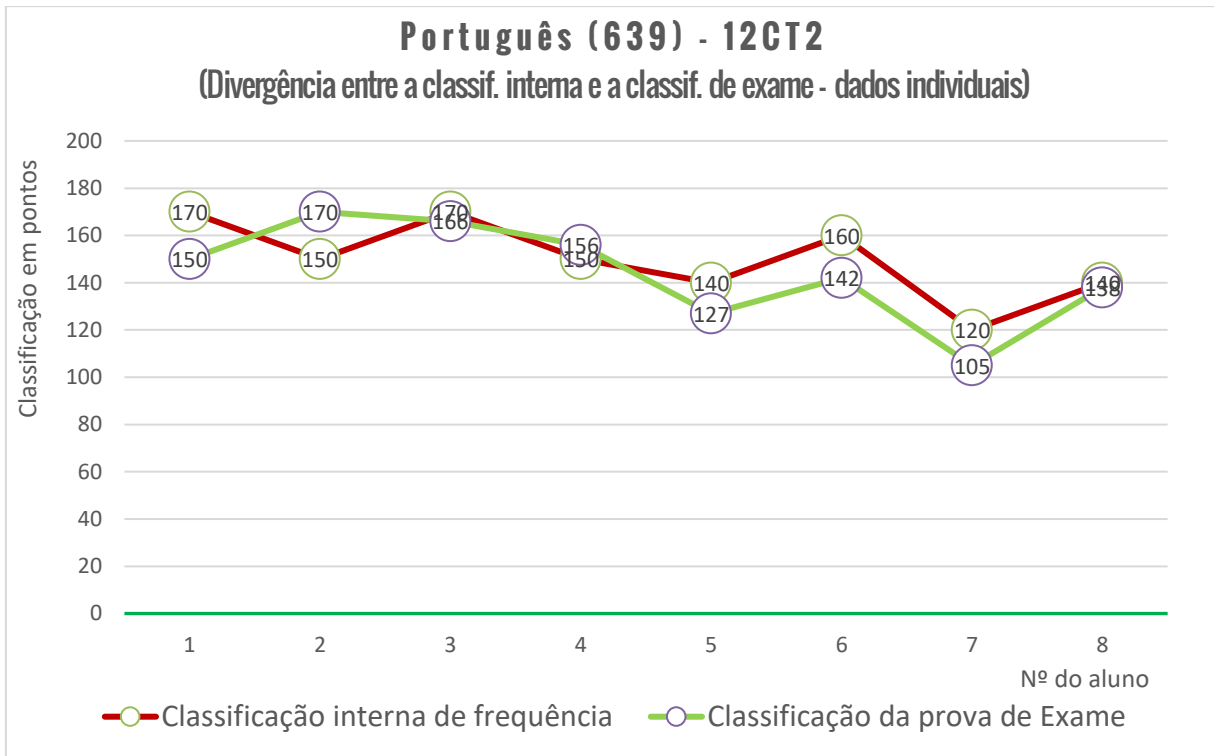

* Alunos que frequentaram a disciplina no ano letivo em análise.

** A diminuição acentuada do número de alunos deveu-se ao facto da realização da prova deixar de ser obrigatória para efeitos de conclusão do ensino secundário, sendo apenas considerada para efeitos de ingresso no ensino

Evolução dos resultados dos exames nacionais - variação global (2014-2021)

Cofinanciado por:

RESULTADOS POR PROVA/DISCIPLINA, TURMA E ALUNO

623 - HISTÓRIA A

Média das classificações da Prova de História A (623) Resultados por turma

Exame Nacional de História A (623)

Média das classificações dos alunos internos (2006-2021)

625 - MATEMÁTICA A

Média das classificações da Prova de Matemática A (635)

Exame Nacional de Matemática (635) Média das classificações dos alunos internos (2006-2021)

639 - PORTUGUÊS

Média das classificações da Prova de Português (639)

Exame Nacional de Português (639)

Média das classificações dos alunos internos (2006-2021)

706 - DESENHO A

Exame Nacional de Desenho A (706) Média das classificações dos alunos internos (2011-2021)