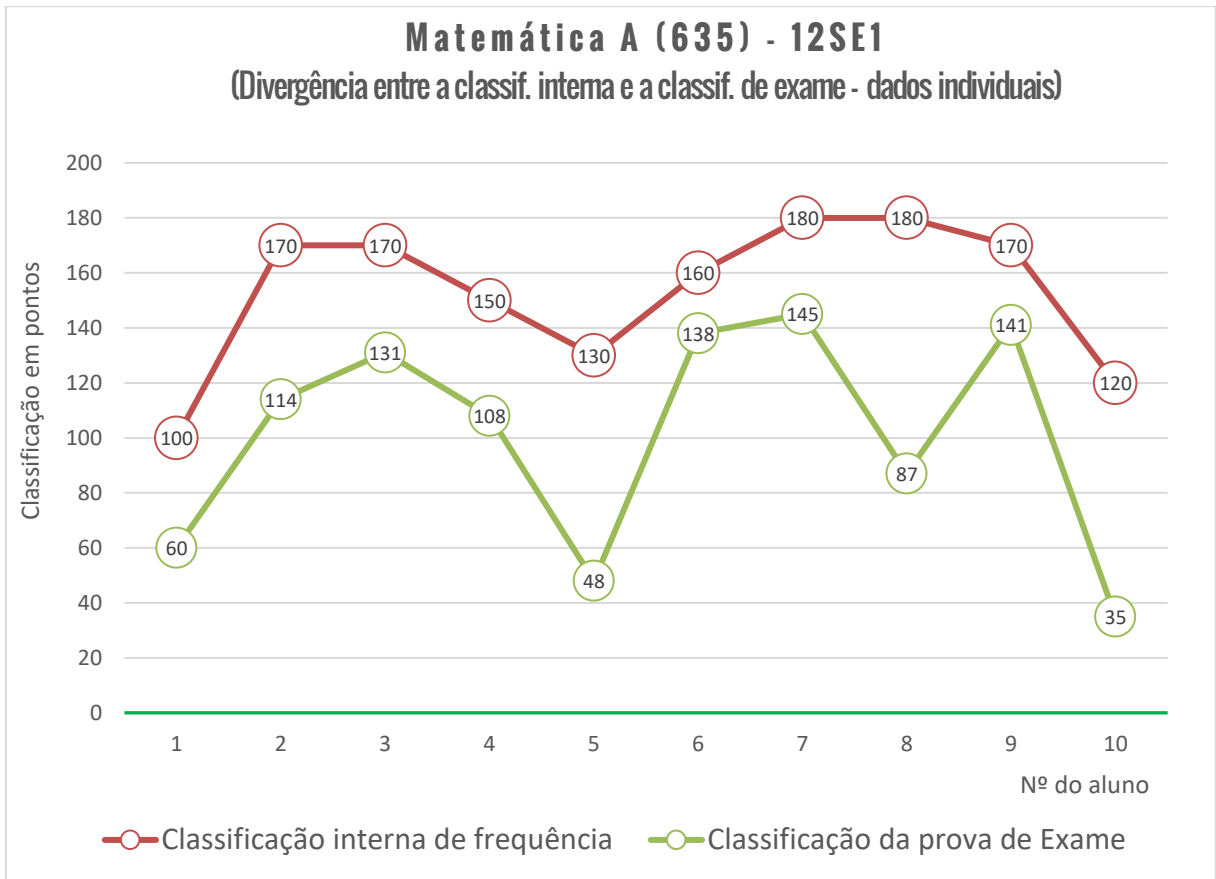

Evolução dos resultados dos exames nacionais - variação global (2014-2021)

Cofinanciado por:

RESULTADOS POR PROVA/DISCIPLINA, TURMA E ALUNO

623 - HISTÓRIA A

Média das classificações da Prova de História A (623) Resultados por turma

Exame Nacional de História A (623)

Média das classificações dos alunos internos (2006-2021)

625 - MATEMÁTICA A

Média das classificações da Prova de Matemática A (635)

Exame Nacional de Matemática (635) Média das classificações dos alunos internos (2006-2021)

639 - PORTUGUÊS

Média das classificações da Prova de Português (639)

Exame Nacional de Português (639)

Média das classificações dos alunos internos (2006-2021)

706 - DESENHO A

Exame Nacional de Desenho A (706) Média das classificações dos alunos internos (2011-2021)