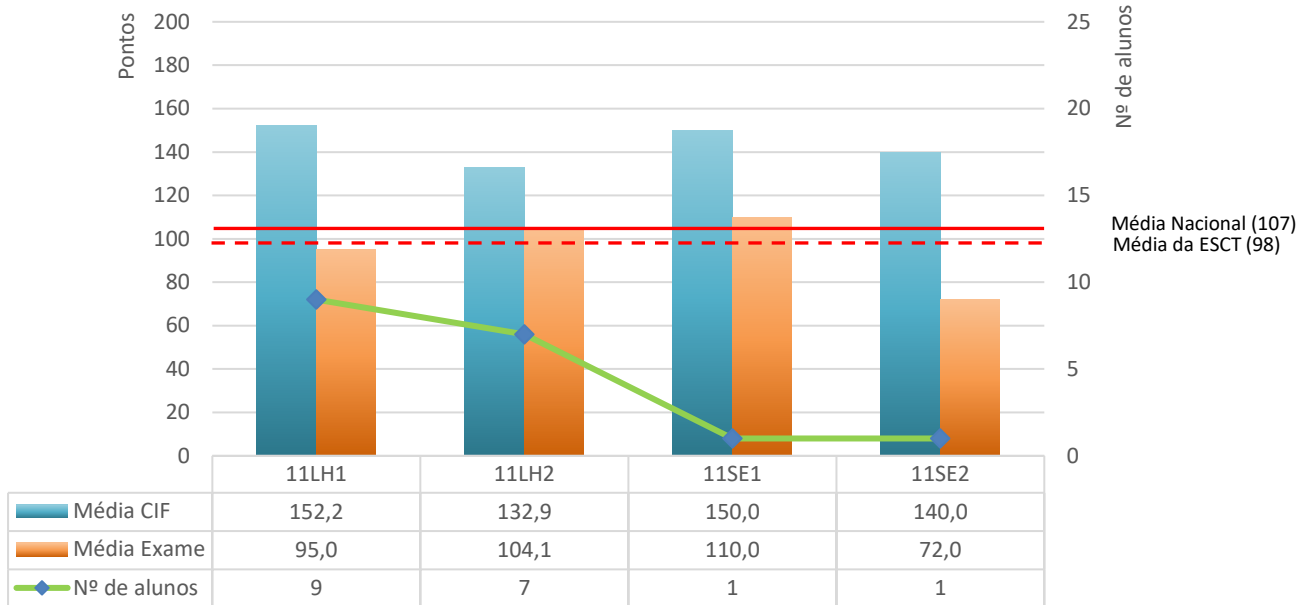

Média das classificações dos alunos internos (2006-2021)

714 - FILOSOFIA

Disciplina não considerada devido ao número residual de alunos que realizaram a prova de exame.

715 - FÍSICA E QUÍMICA A

Média das classificações da Prova de Física e Química A (715)
(Dados por turma)

Física e Química A (715) - 11CT1

(Divergência entre a classif. interna e a classif. de exame - dados individuais)

Exame Nacional de Física e Química (715)

Média das classificações dos alunos internos (2006-2021)

719 - GEOGRAFIA A

Média das classificações da Prova de Geografia A (719)

Geografia A (719) - 11LH1 (Divergência entre a classif. interna e a classif. de exame - dados individuais)

Exame Nacional de Geografia A (719)
Média das classificações dos alunos internos (2006-2021)