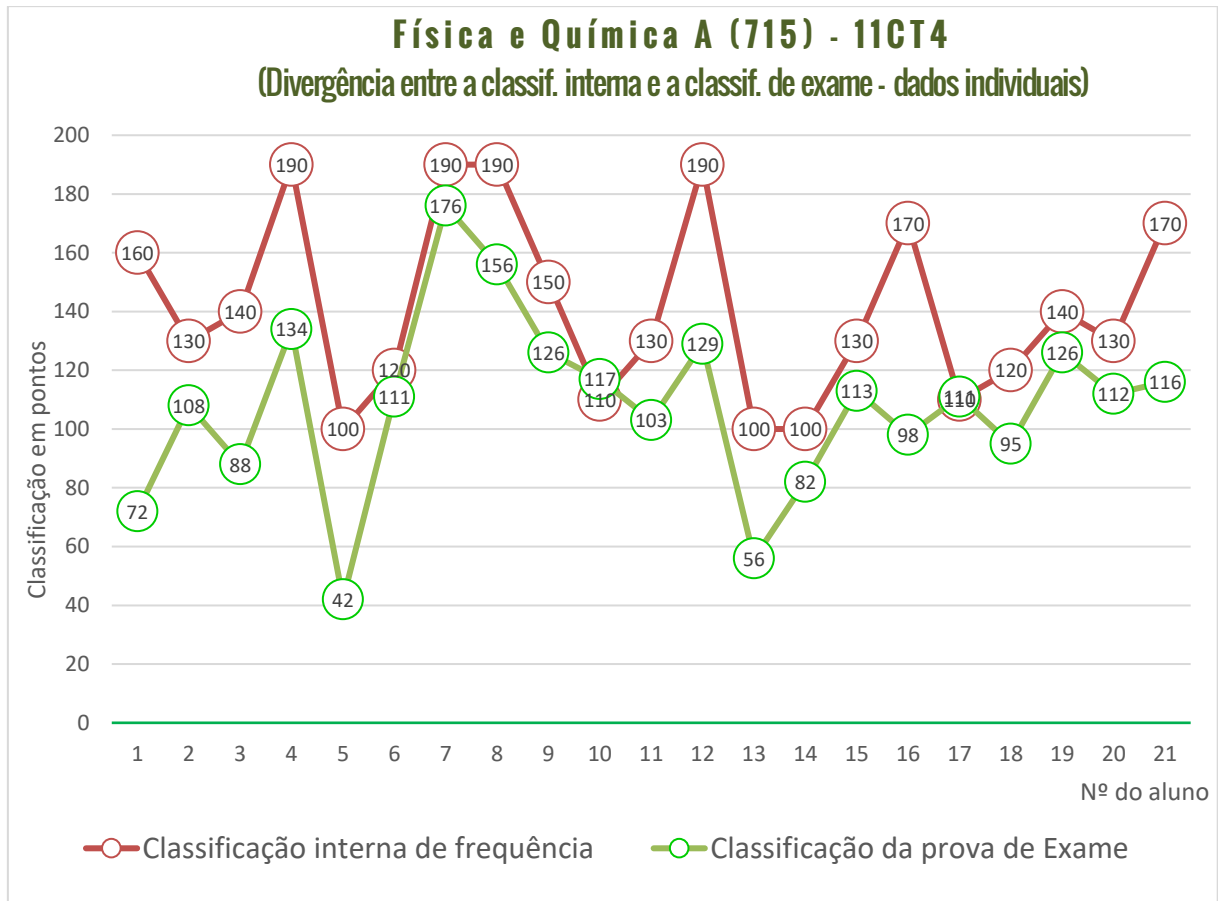

712 - ECONOMIA A

Média das classificações da Prova de Economia A (712)
(análise por turma)

Economia A (712) - 11SE1

(Divergência entre a classif. interna e a classif. de exame - dados individuais)

Exame Nacional de Economia A (712)

Média das classificações dos alunos internos (2006-2021)

714 - FILOSOFIA

Disciplina não considerada devido ao número residual de alunos que realizaram a prova de exame.

715 - FÍSICA E QUÍMICA A

Média das classificações da Prova de Física e Química A (715)
(Dados por turma)

Física e Química A (715) - 11CT1

(Divergência entre a classif. interna e a classif. de exame - dados individuais)

Exame Nacional de Física e Química (715)

Média das classificações dos alunos internos (2006-2021)