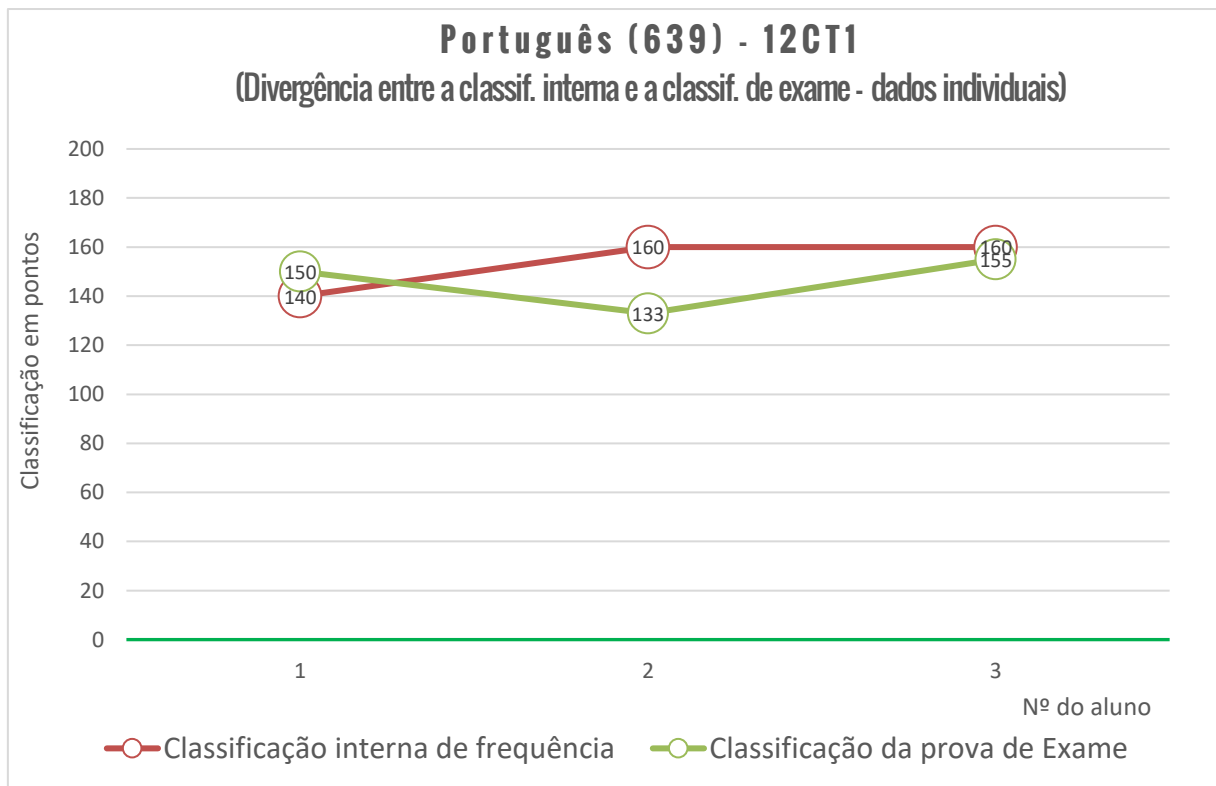

* Alunos que frequentaram a disciplina no ano letivo em análise.

** A diminuição acentuada do número de alunos deveu-se ao facto da realização da prova deixar de ser obrigatória para efeitos de conclusão do ensino secundário, sendo apenas considerada para efeitos de ingresso no ensino

Evolução dos resultados dos exames nacionais - variação global (2014-2021)

Cofinanciado por:

RESULTADOS POR PROVA/DISCIPLINA, TURMA E ALUNO

623 - HISTÓRIA A

Média das classificações da Prova de História A (623) Resultados por turma

Exame Nacional de História A (623)

Média das classificações dos alunos internos (2006-2021)

625 - MATEMÁTICA A

Média das classificações da Prova de Matemática A (635)

Exame Nacional de Matemática (635) Média das classificações dos alunos internos (2006-2021)

639 - PORTUGUÊS

Média das classificações da Prova de Português (639)

Exame Nacional de Português (639)

Média das classificações dos alunos internos (2006-2021)

706 - DESENHO A

Exame Nacional de Desenho A (706) Média das classificações dos alunos internos (2011-2021)