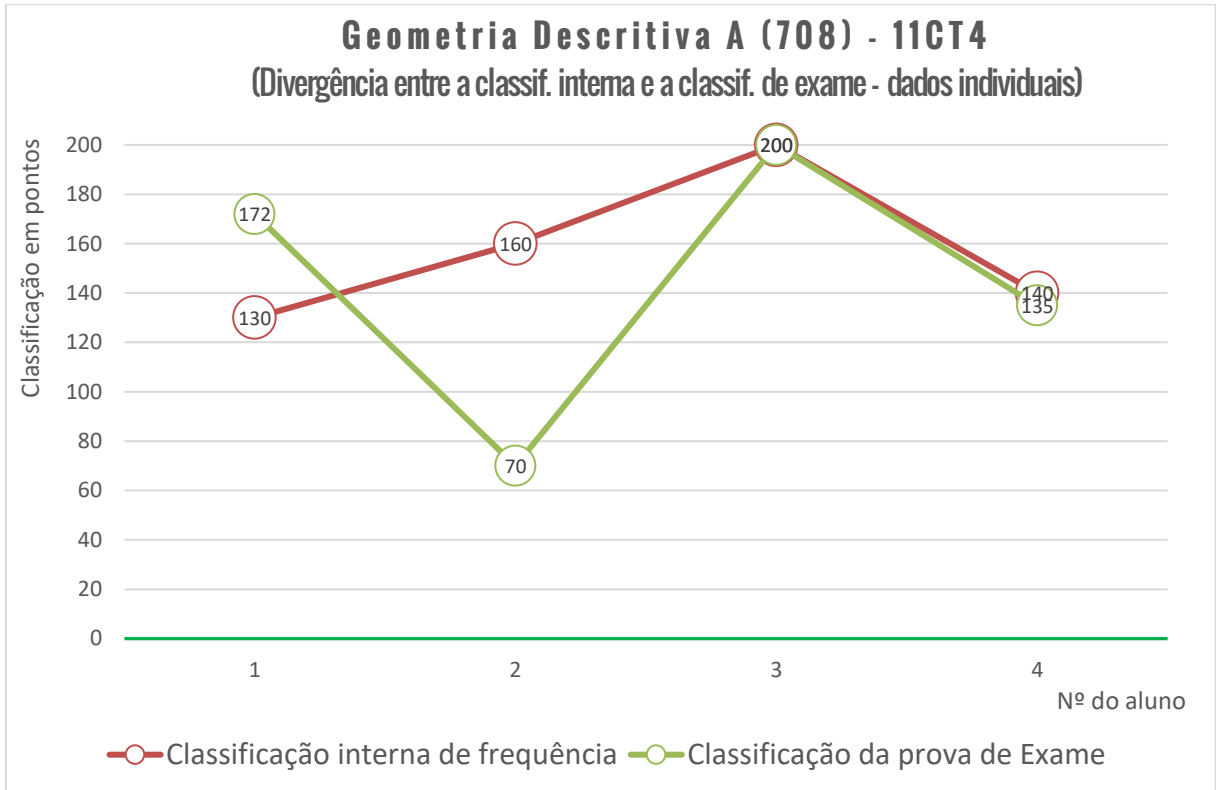

Exame Nacional de Biologia e Geologia (702) Média das classificações dos alunos internos (2006-2021)

708 - GEOMETRIA DESCRITIVA A

Média das classificações da Prova de Geometria Descritiva A (708)

Resultados por turma

Geometria Descritiva A (708) - 11AV1

(Divergência entre a classif. interna e a classif. de exame - dados individuais)

Exame Nacional de Geometria Descritiva A (708)

Média das classificações dos alunos internos (2010-2021)