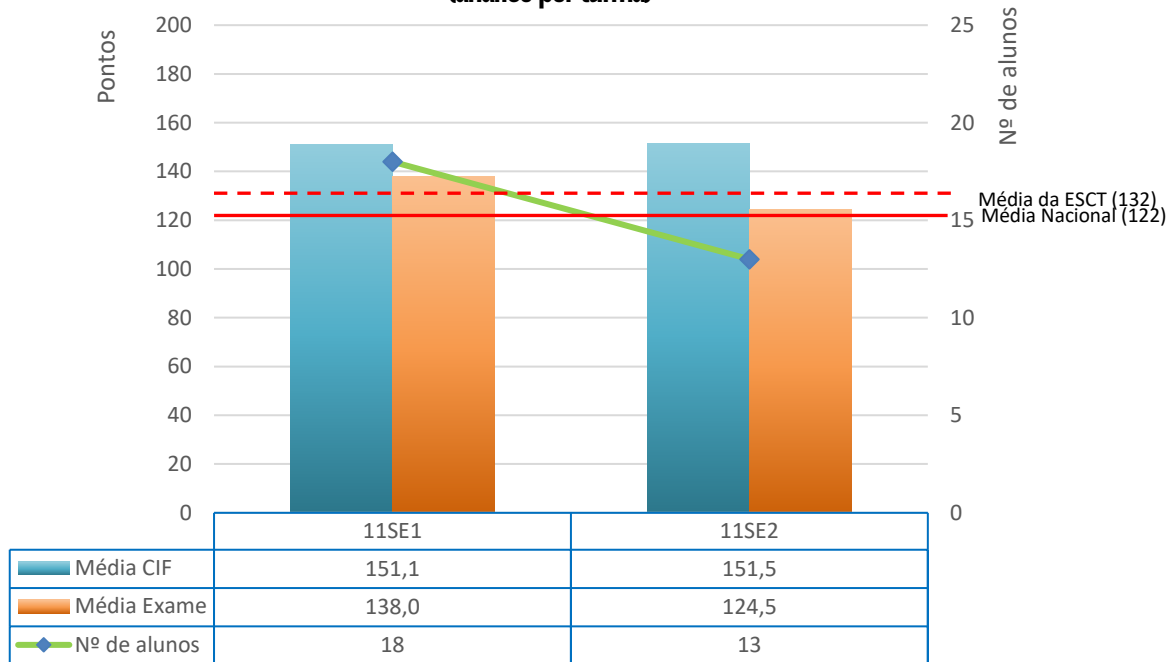

Geometria Descritiva A (708) - 11AV1

(Divergência entre a classif. interna e a classif. de exame - dados individuais)

Exame Nacional de Geometria Descritiva A (708)

Média das classificações dos alunos internos (2010-2021)

712 - ECONOMIA A

Média das classificações da Prova de Economia A (712)
(análise por turma)

Economia A (712) - 11SE1

(Divergência entre a classif. interna e a classif. de exame - dados individuais)

Exame Nacional de Economia A (712)