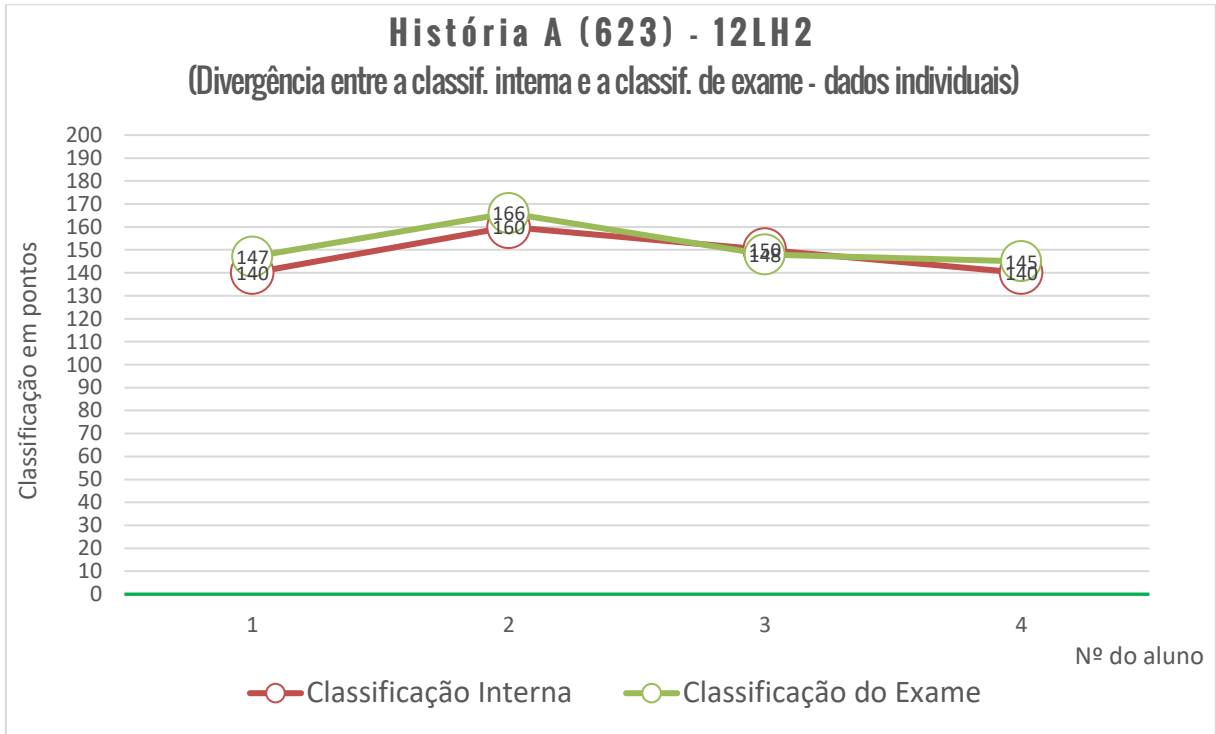

* Alunos que frequentaram a disciplina no ano letivo em análise.

** A diminuição acentuada do número de alunos deveu-se ao facto da realização da prova deixar de ser obrigatória para efeitos de conclusão do ensino secundário, sendo apenas considerada para efeitos de ingresso no ensino

Evolução dos resultados dos exames nacionais - variação global (2014-2021)

Cofinanciado por:

RESULTADOS POR PROVA/DISCIPLINA, TURMA E ALUNO

623 - HISTÓRIA A

Média das classificações da Prova de História A (623) Resultados por turma

Exame Nacional de História A (623)

Média das classificações dos alunos internos (2006-2021)

625 - MATEMÁTICA A

Média das classificações da Prova de Matemática A (635)

Exame Nacional de Matemática (635) Média das classificações dos alunos internos (2006-2021)