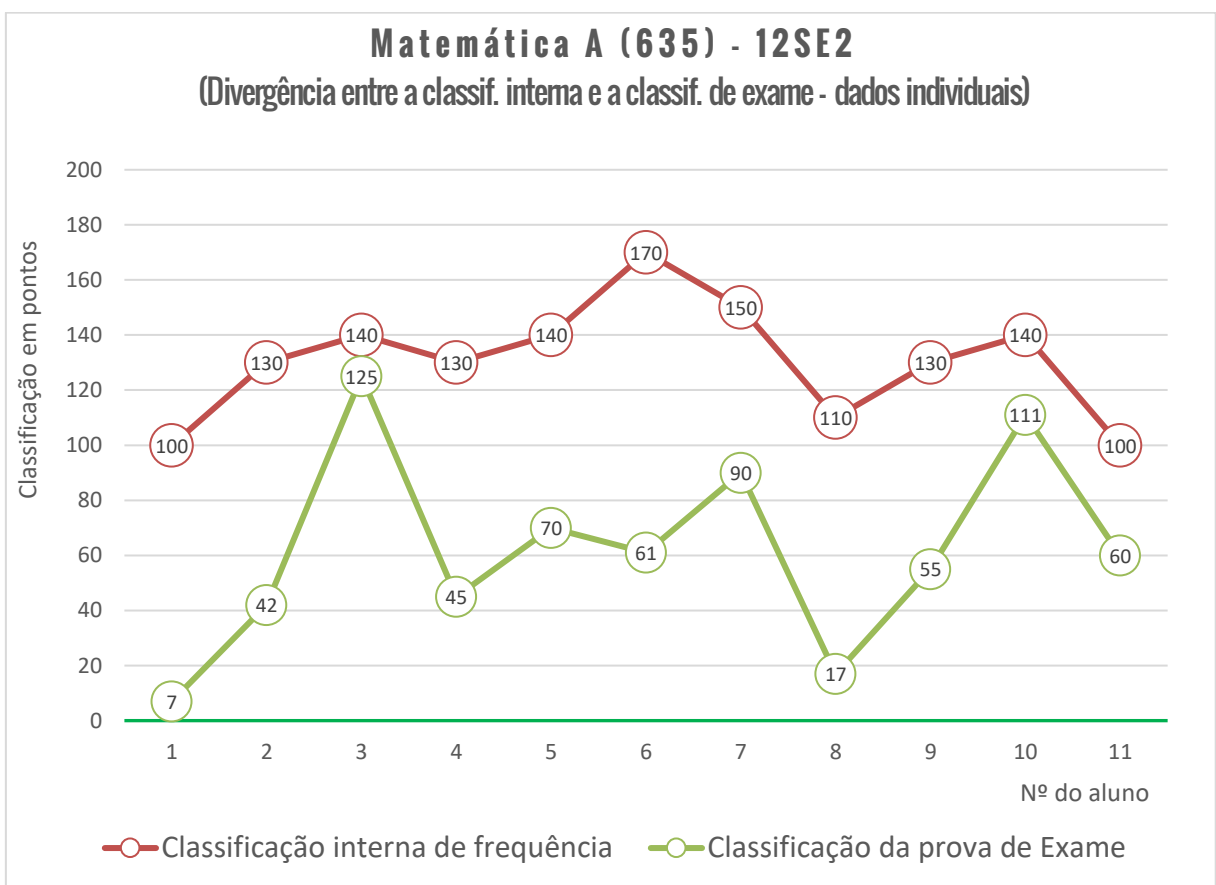

Evolução dos resultados dos exames nacionais - variação global (2014-2021)

Cofinanciado por:

RESULTADOS POR PROVA/DISCIPLINA, TURMA E ALUNO

623 - HISTÓRIA A

Média das classificações da Prova de História A (623) Resultados por turma

Exame Nacional de História A (623)

Média das classificações dos alunos internos (2006-2021)

625 - MATEMÁTICA A

Média das classificações da Prova de Matemática A (635)

Exame Nacional de Matemática (635) Média das classificações dos alunos internos (2006-2021)