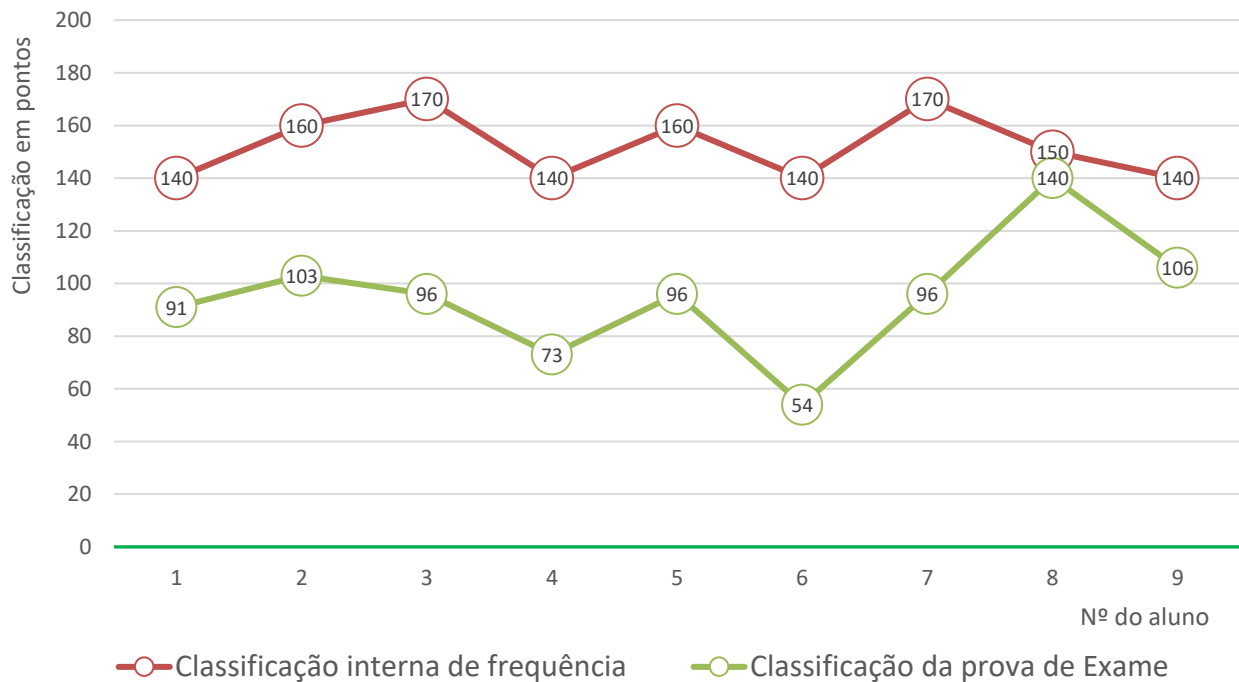

Média das classificações dos alunos internos (2006-2021)

714 - FILOSOFIA

Disciplina não considerada devido ao número residual de alunos que realizaram a prova de exame.

715 - FÍSICA E QUÍMICA A

Média das classificações da Prova de Física e Química A (715)
(Dados por turma)

Física e Química A (715) - 11CT1

(Divergência entre a classif. interna e a classif. de exame - dados individuais)

Exame Nacional de Física e Química (715)

Média das classificações dos alunos internos (2006-2021)

719 - GEOGRAFIA A

Média das classificações da Prova de Geografia A (719)

Geografia A (719) - 11LH1 (Divergência entre a classif. interna e a classif. de exame - dados individuais)

Exame Nacional de Geografia A (719)
Média das classificações dos alunos internos (2006-2021)