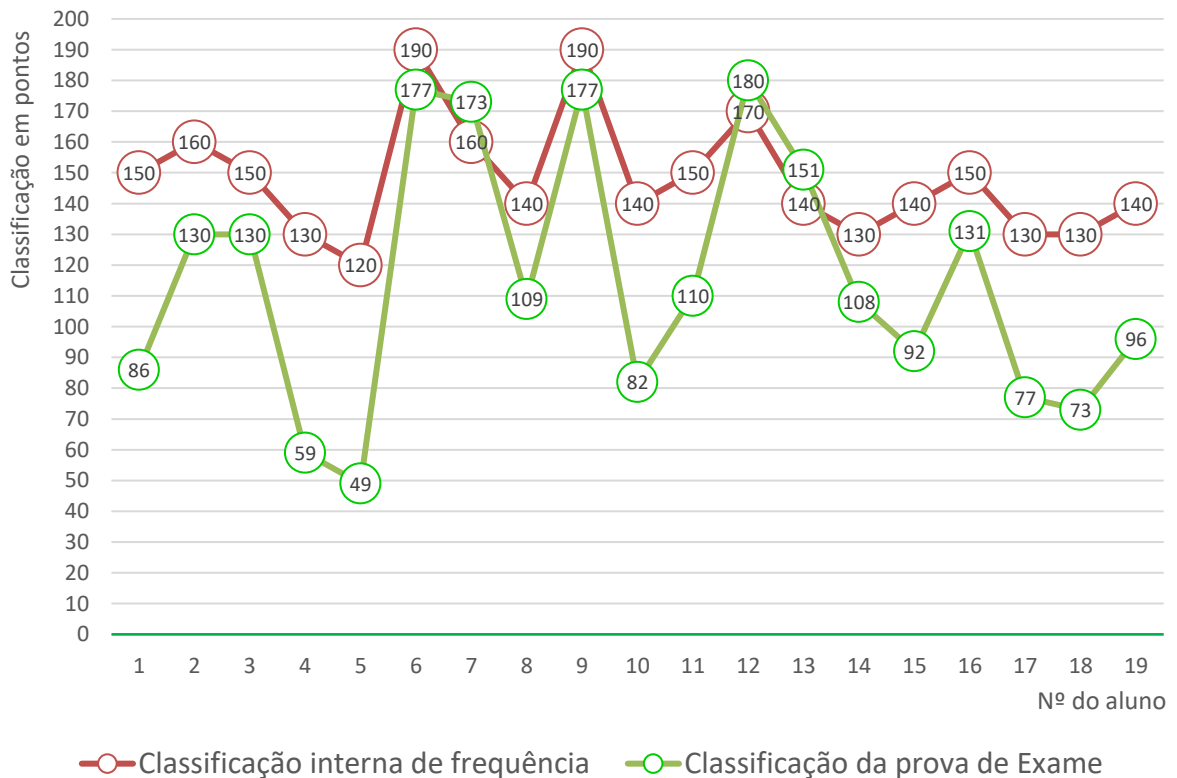

Biologia e Geologia (702) - 11CT1 (Divergência entre a classif. interna e a classif. de exame - dados individuais)