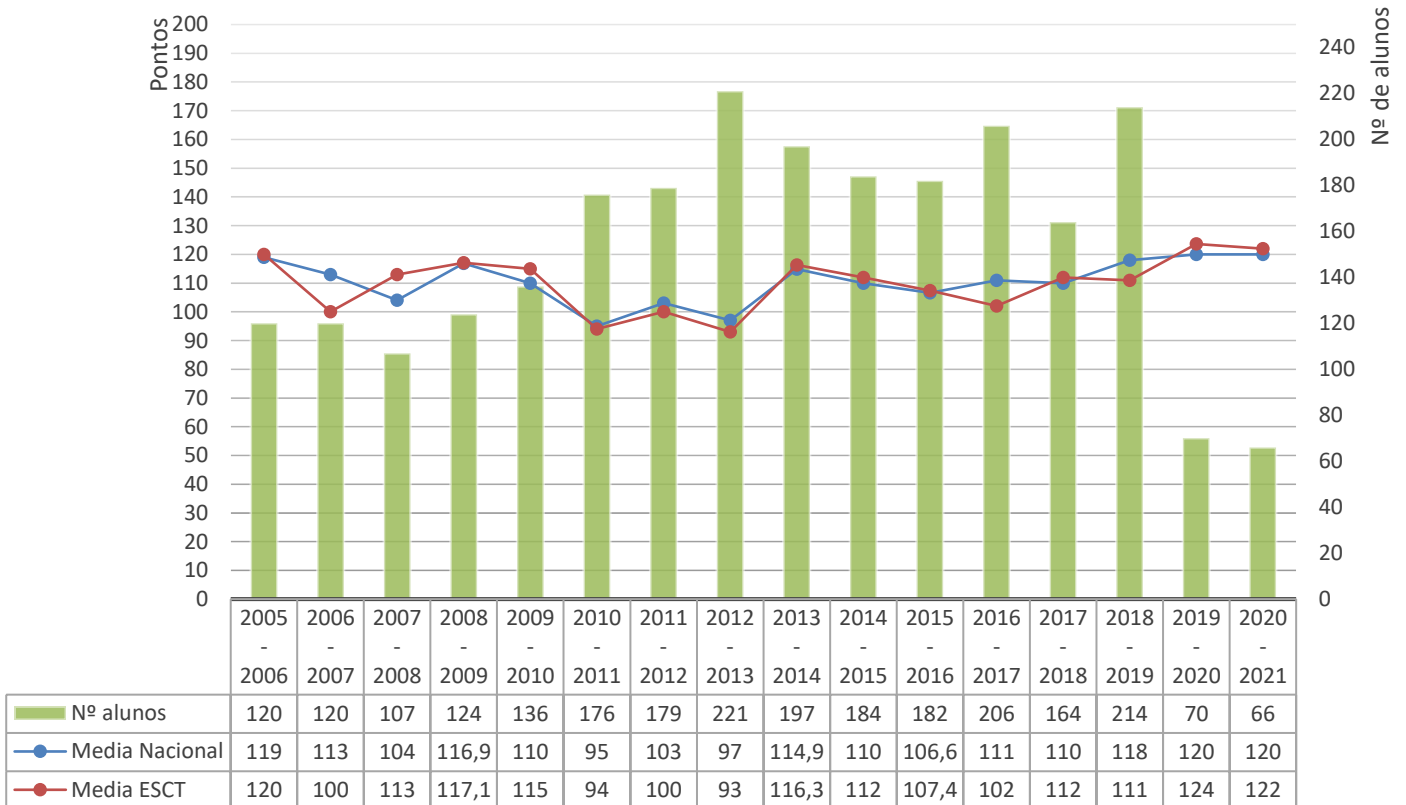

639 - PORTUGUÊS

Média das classificações da Prova de Português (639)

Exame Nacional de Português (639)

Média das classificações dos alunos internos (2006-2021)

706 - DESENHO A

Exame Nacional de Desenho A (706) Média das classificações dos alunos internos (2011-2021)