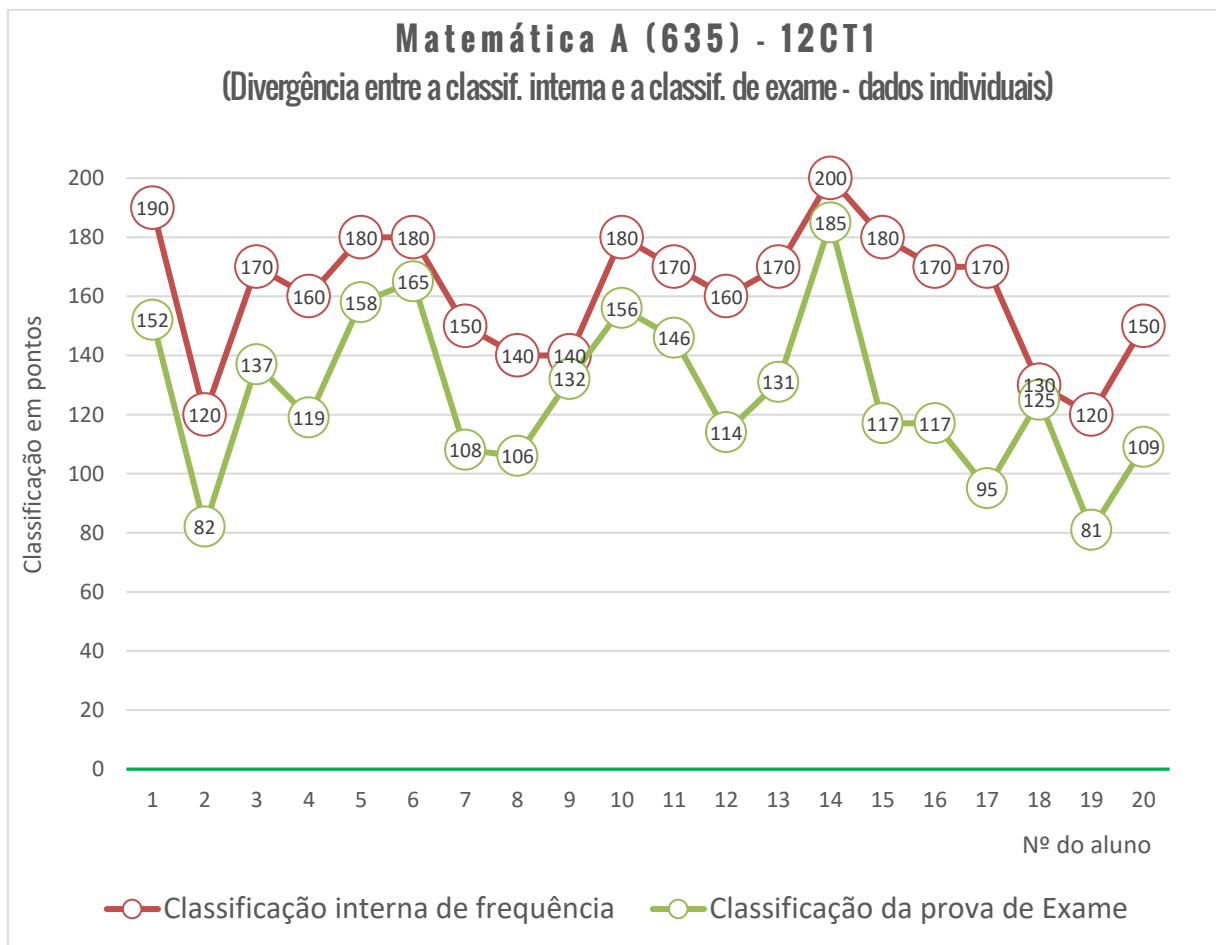

625 - MATEMÁTICA A

Média das classificações da Prova de Matemática A (635)