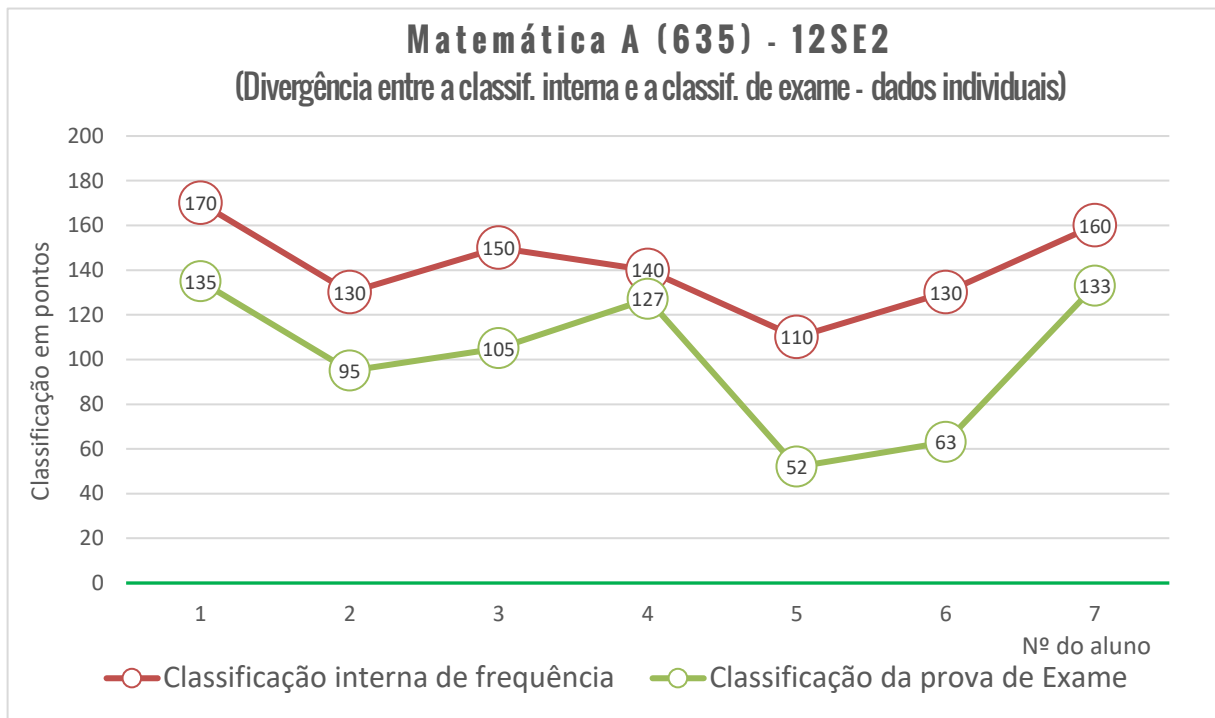

Exame Nacional de Matemática A (635)

Média das classificações dos alunos internos (2006-2022)