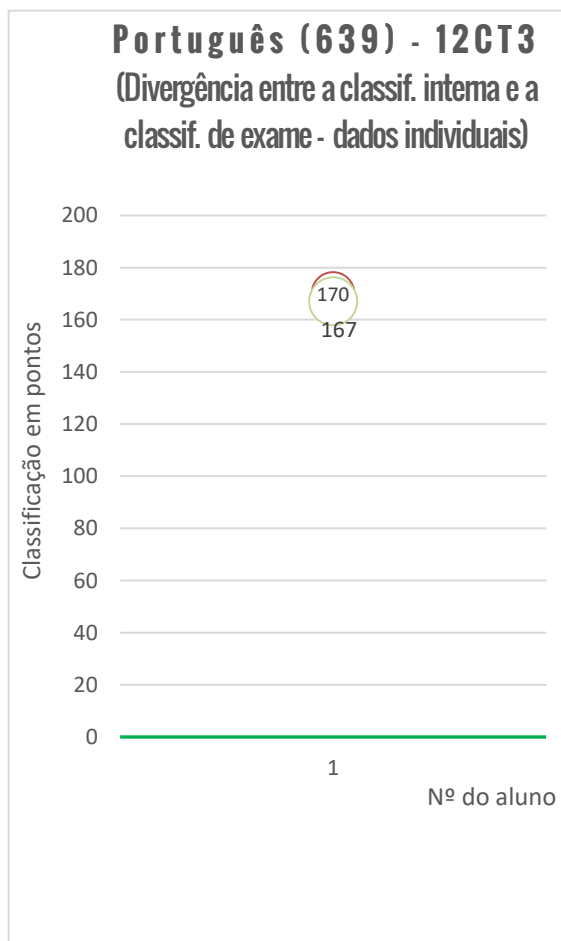

### Média das classificações dos alunos internos (2006-2022)

### Média das classificações da Prova de Português (639) Resultados por turma

<span style="color: blue;">■</span> Média CIF	156,7	0,0	180,0	130,0	130,0	110,0	0,0	166,7
<span style="color: orange;">■</span> Média Exame	132	123	167	117	102	102	101	26
<span style="color: green;">◆</span> Nº de alunos/provas	7	5	1	13	20	14	6	1

### Exame Nacional de Português (639)