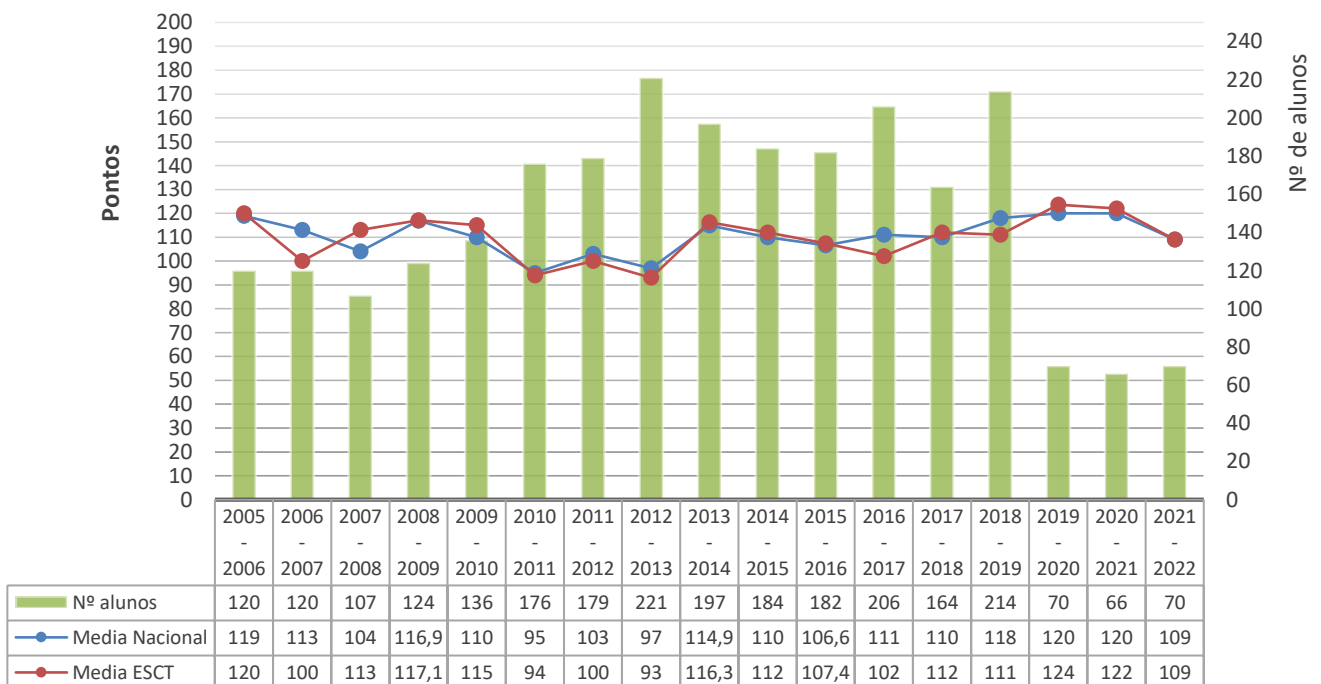

### Português (639) - 12CT1

(Divergência entre a classif. interna e a classif. de exame - dados individuais)

#### Média das classificações dos alunos internos (2006-2022)