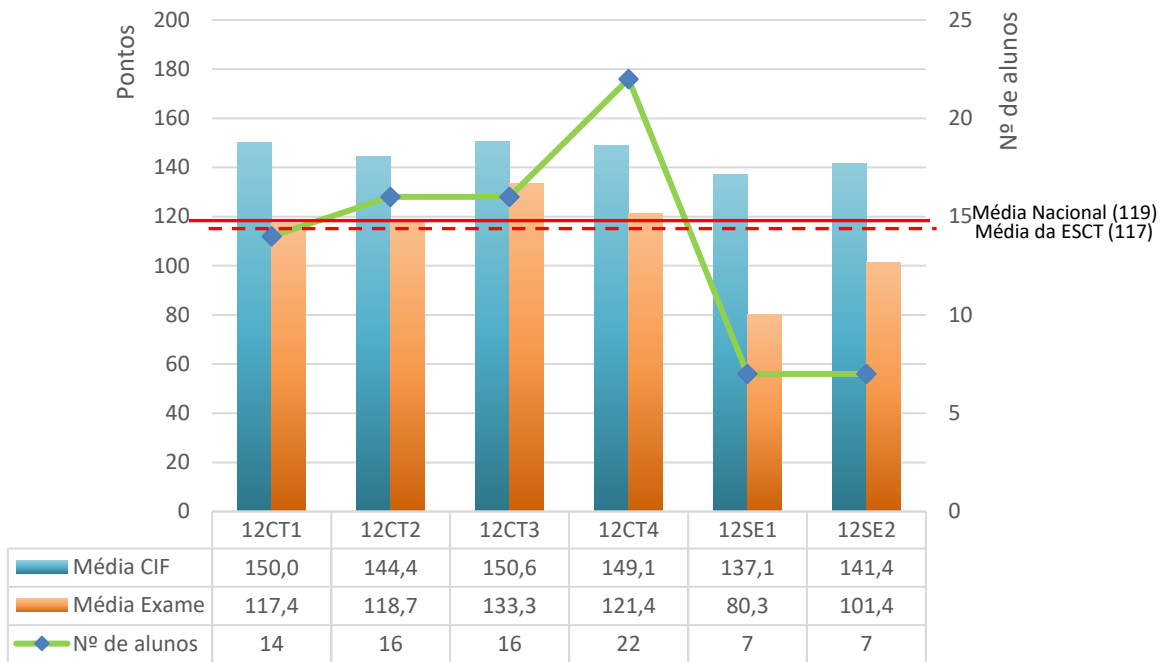

625 - MATEMÁTICA A

Média das classificações da Prova de Matemática A (635)