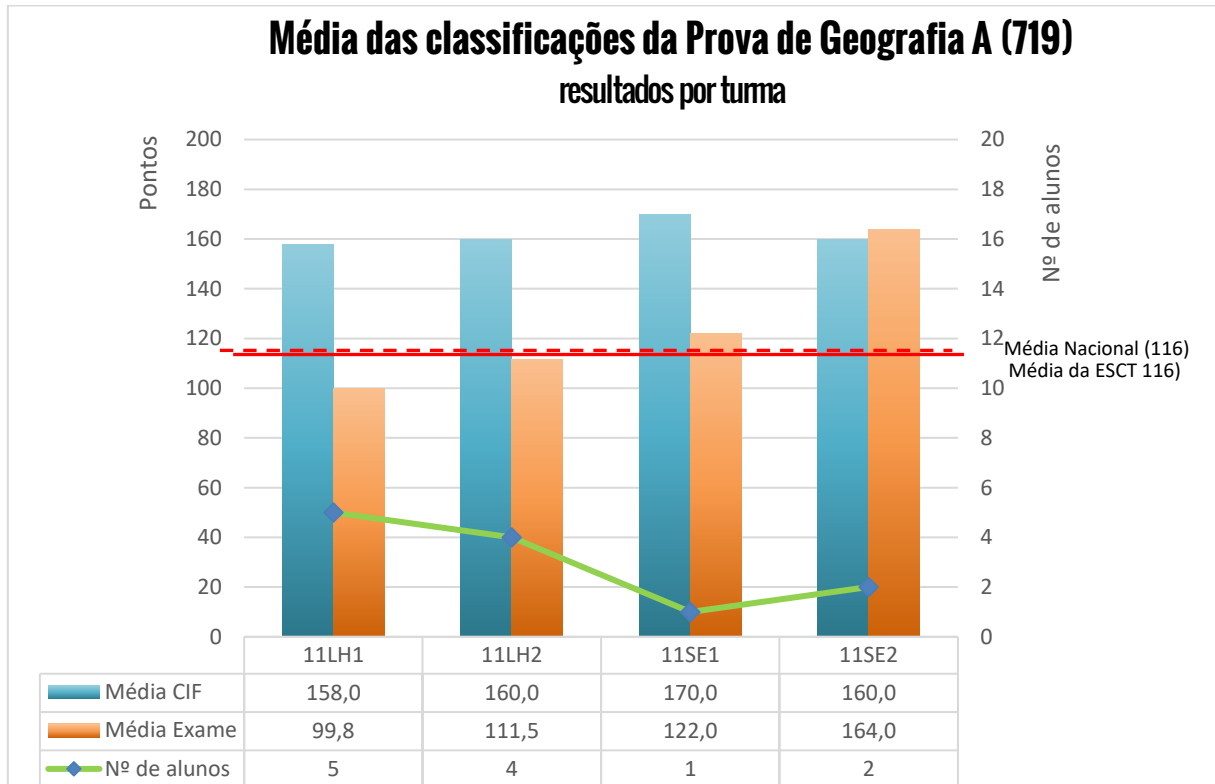

719 - GEOGRAFIA A