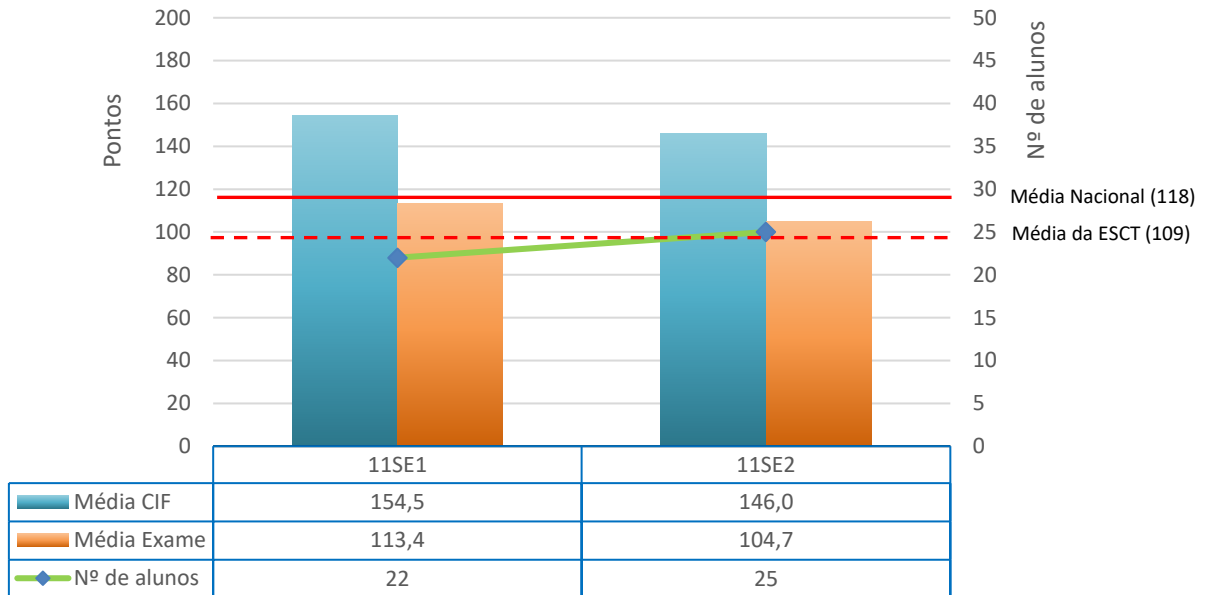

712 - ECONOMIA A

Média das classificações da Prova de Economia A (712) (análise por turma)