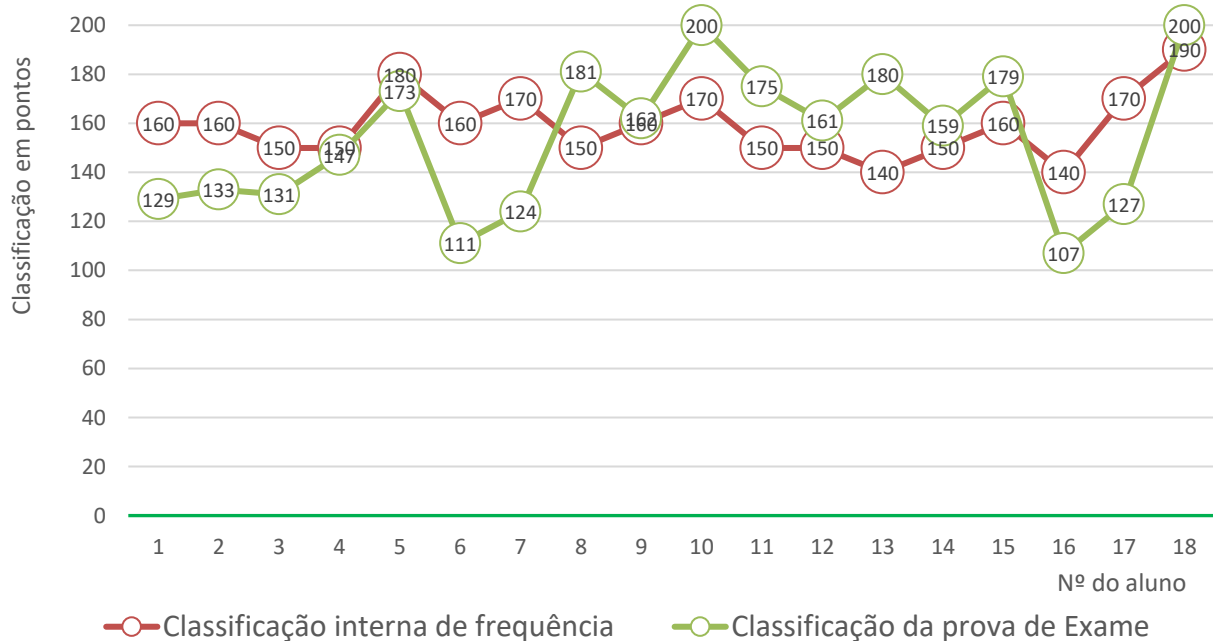

Desenho A (706) - 12AV1

(Divergência entre a classif. interna e a classif. de exame - dados individuais)