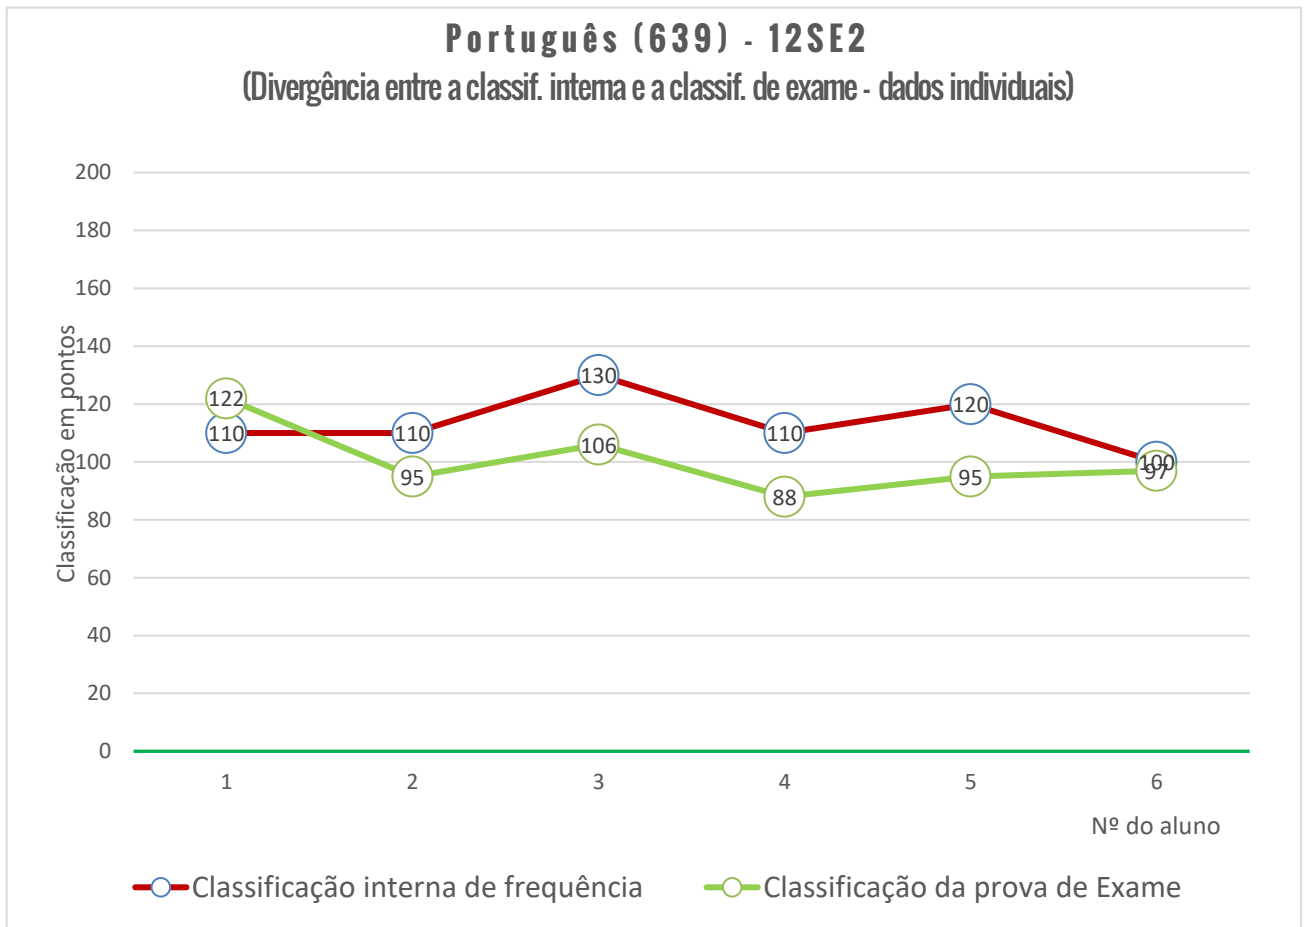

### Português (639) - 12CT1

(Divergência entre a classif. interna e a classif. de exame - dados individuais)

### Exame Nacional de Português (639)

#### Média das classificações dos alunos internos (2006-2022)