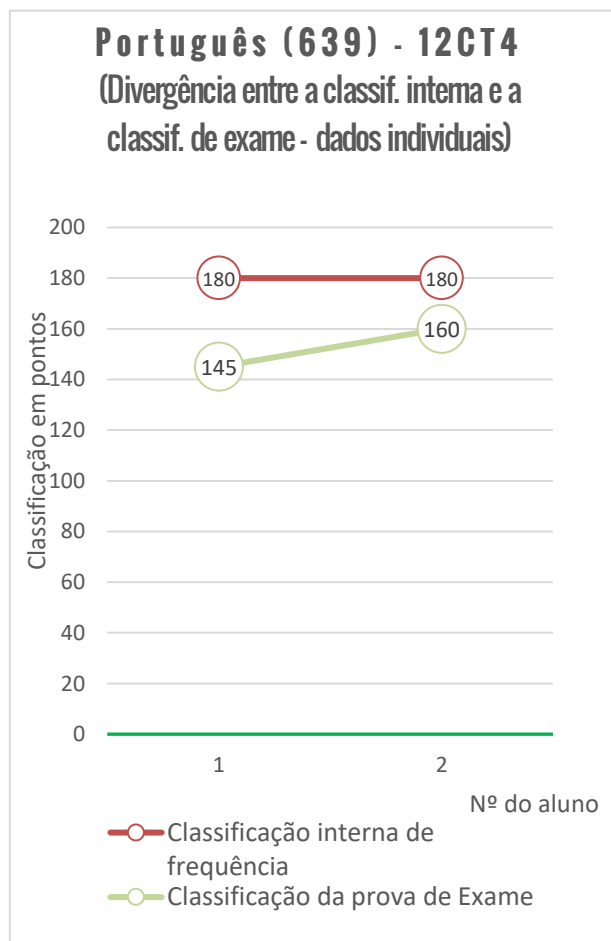

### Média das classificações dos alunos internos (2006-2022)

### Média das classificações da Prova de Português (639) Resultados por turma

<span style="color: blue;">■</span> Média CIF	156,7	0,0	180,0	130,0	130,0	110,0	0,0	166,7
<span style="color: orange;">■</span> Média Exame	132	123	167	117	102	102	101	26
<span style="color: green;">◆</span> Nº de alunos/provas	7	5	1	13	20	14	6	1

### Português (639) - 12CT1

(Divergência entre a classif. interna e a classif. de exame - dados individuais)

### Exame Nacional de Português (639)