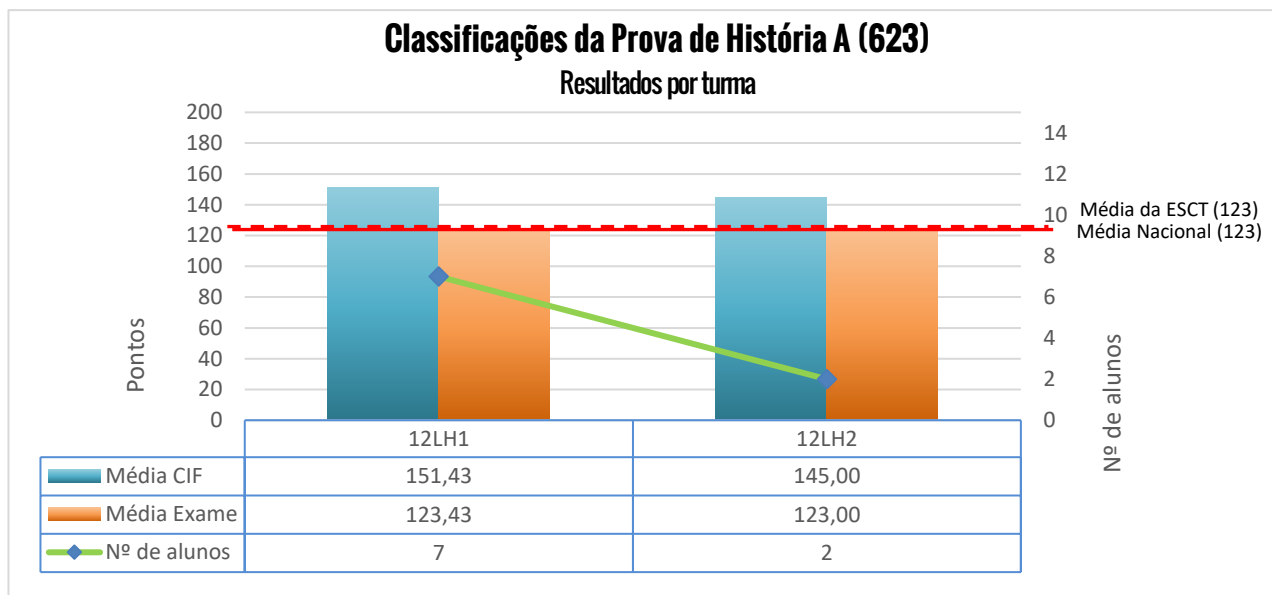

RESULTADOS POR PROVA/DISCIPLINA, TURMA E ALUNO

623 - HISTÓRIA A