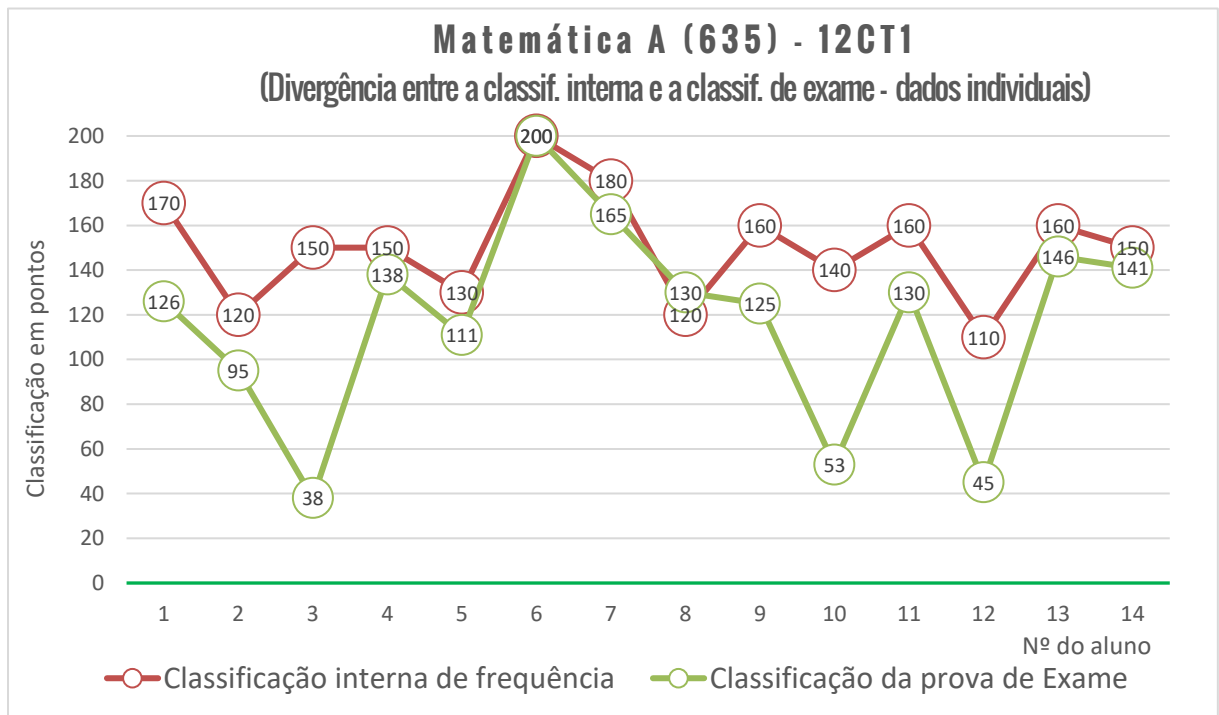

625 - MATEMÁTICA A

Média das classificações da Prova de Matemática A (635)