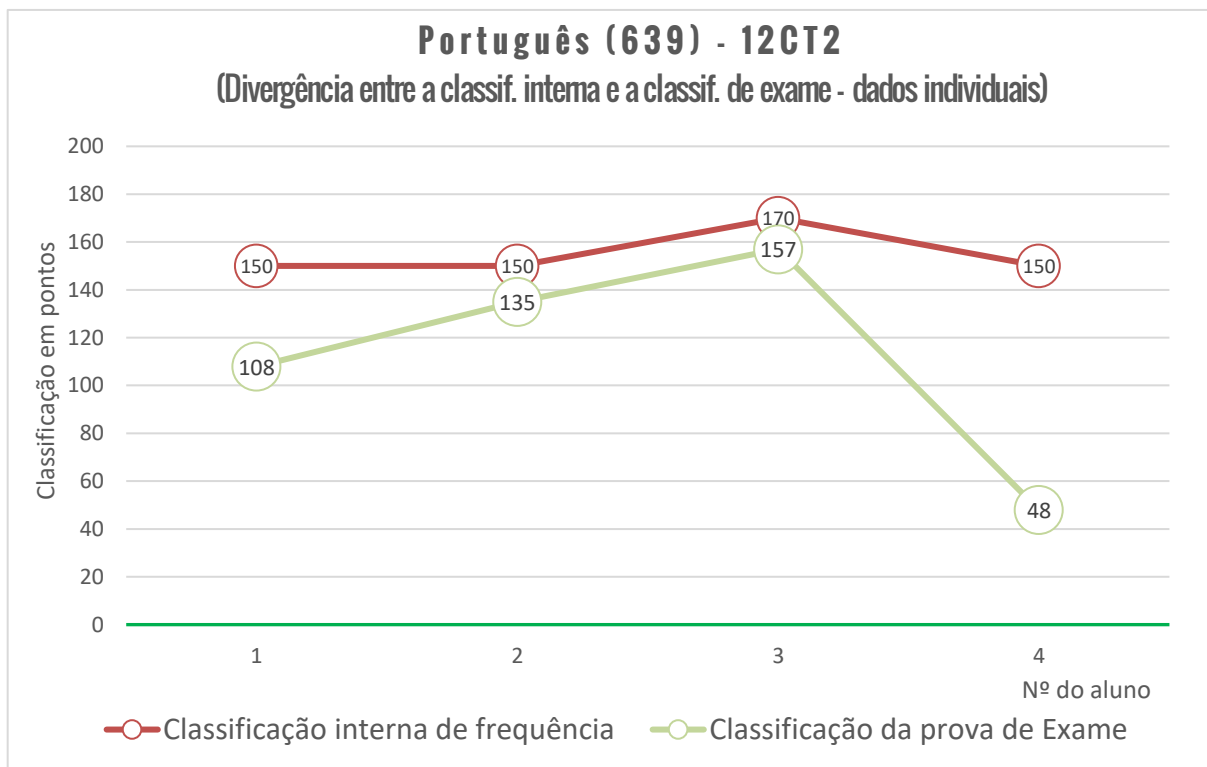

### Média das classificações dos alunos internos (2006-2022)

### Média das classificações da Prova de Português (639) Resultados por turma

<span style="color: blue;">■</span> Média CIF	156,7	0,0	180,0	130,0	130,0	110,0	0,0	166,7
<span style="color: orange;">■</span> Média Exame	132	123	167	117	102	102	101	26
<span style="color: green;">◆</span> Nº de alunos/provas	7	5	1	13	20	14	6	1

### Português (639) - 12CT1

(Divergência entre a classif. interna e a classif. de exame - dados individuais)

### Exame Nacional de Português (639)