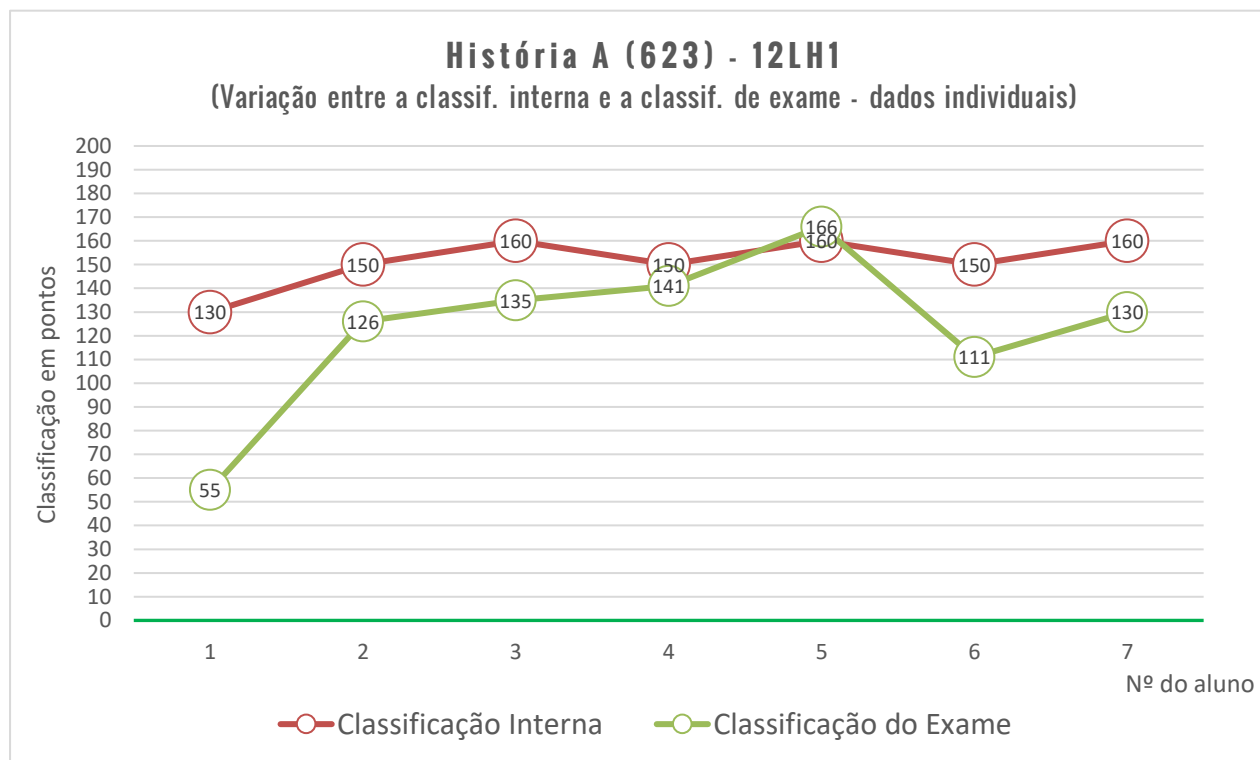

RESULTADOS POR PROVA/DISCIPLINA, TURMA E ALUNO

623 - HISTÓRIA A