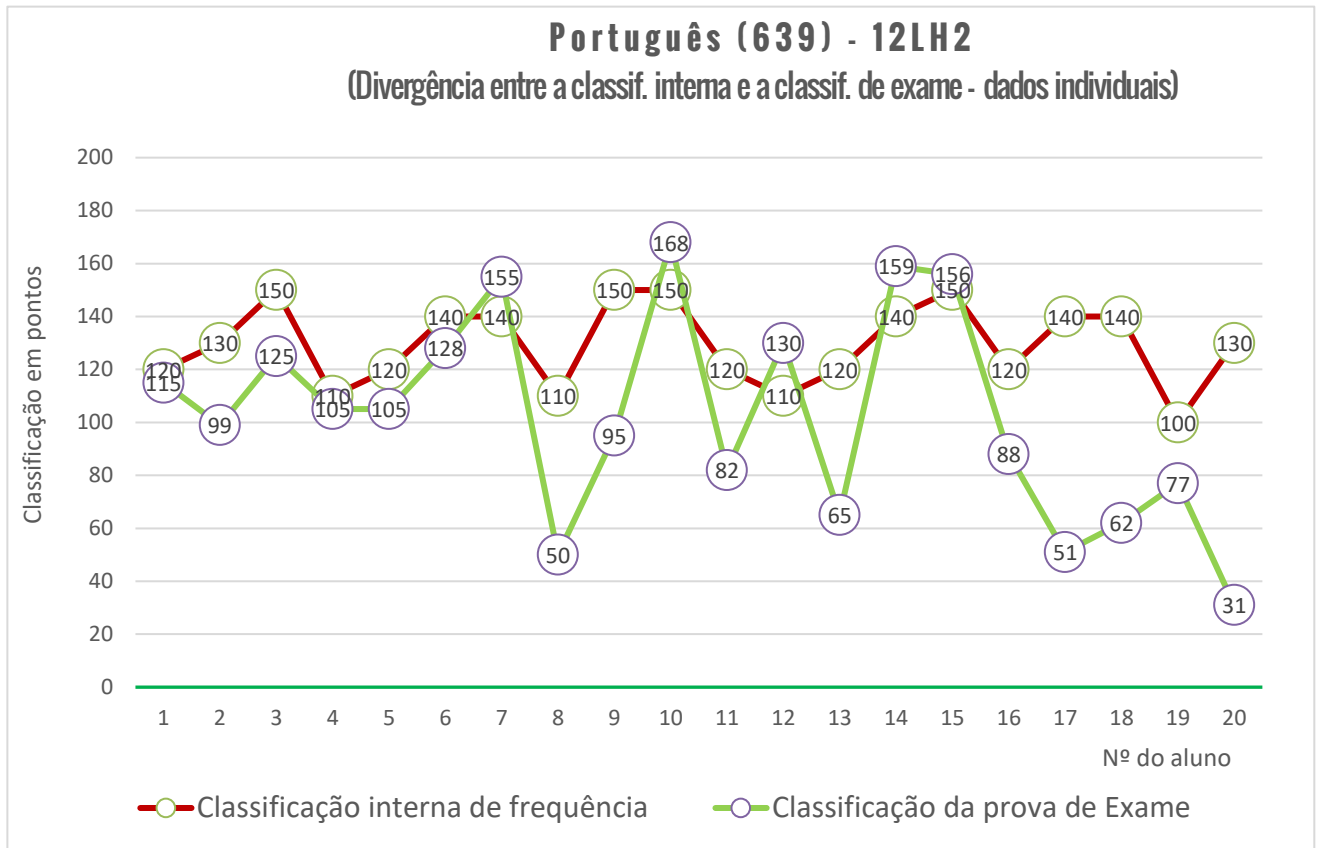

### Média das classificações dos alunos internos (2006-2022)

### Média das classificações da Prova de Português (639) Resultados por turma

<span style="color: blue;">■</span> Média CIF	156,7	0,0	180,0	130,0	130,0	110,0	0,0	166,7
<span style="color: orange;">■</span> Média Exame	132	123	167	117	102	102	101	26
<span style="color: green;">◆</span> Nº de alunos/provas	7	5	1	13	20	14	6	1

### Português (639) - 12CT1

(Divergência entre a classif. interna e a classif. de exame - dados individuais)