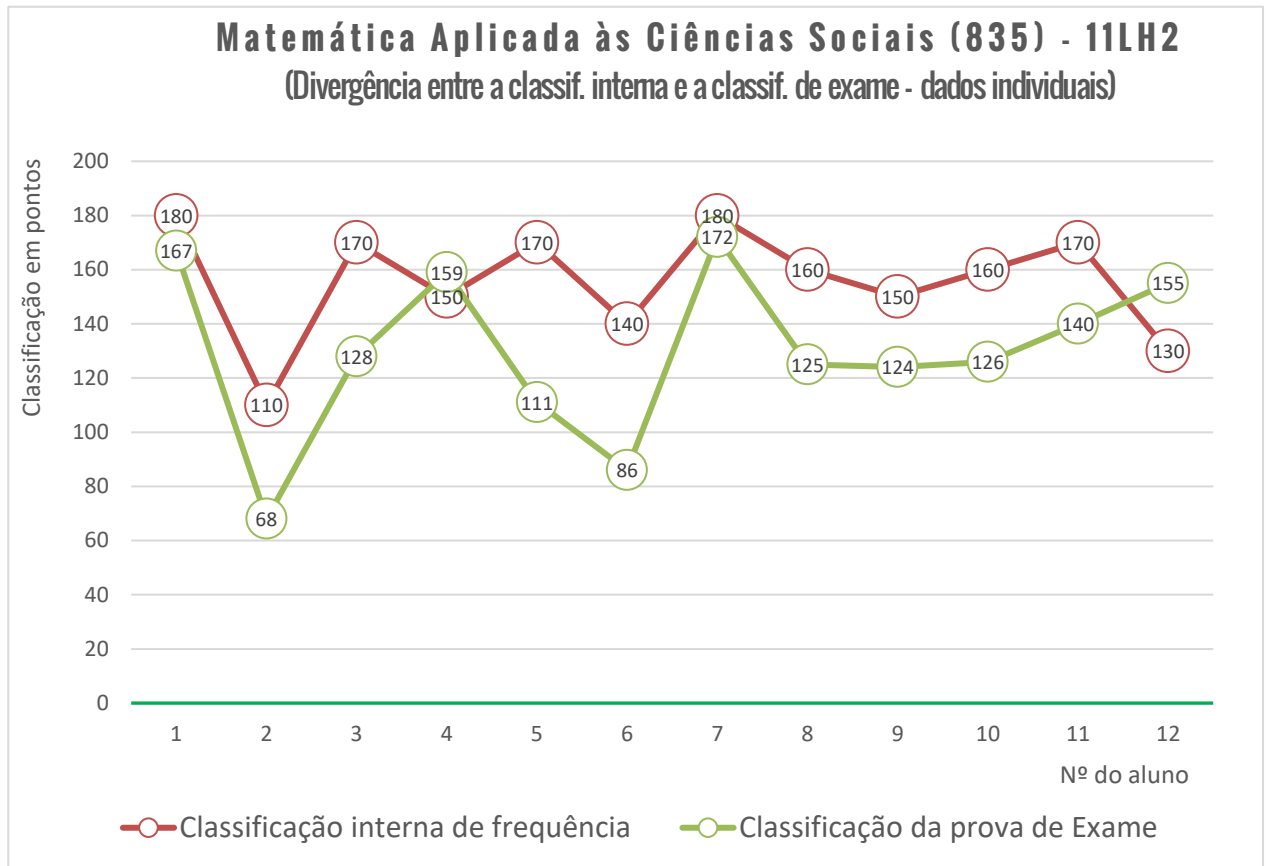

Exame Nacional de Matemática Aplicada às Ciências Sociais (835) Média das classificações do alunos internos (2010-2022)