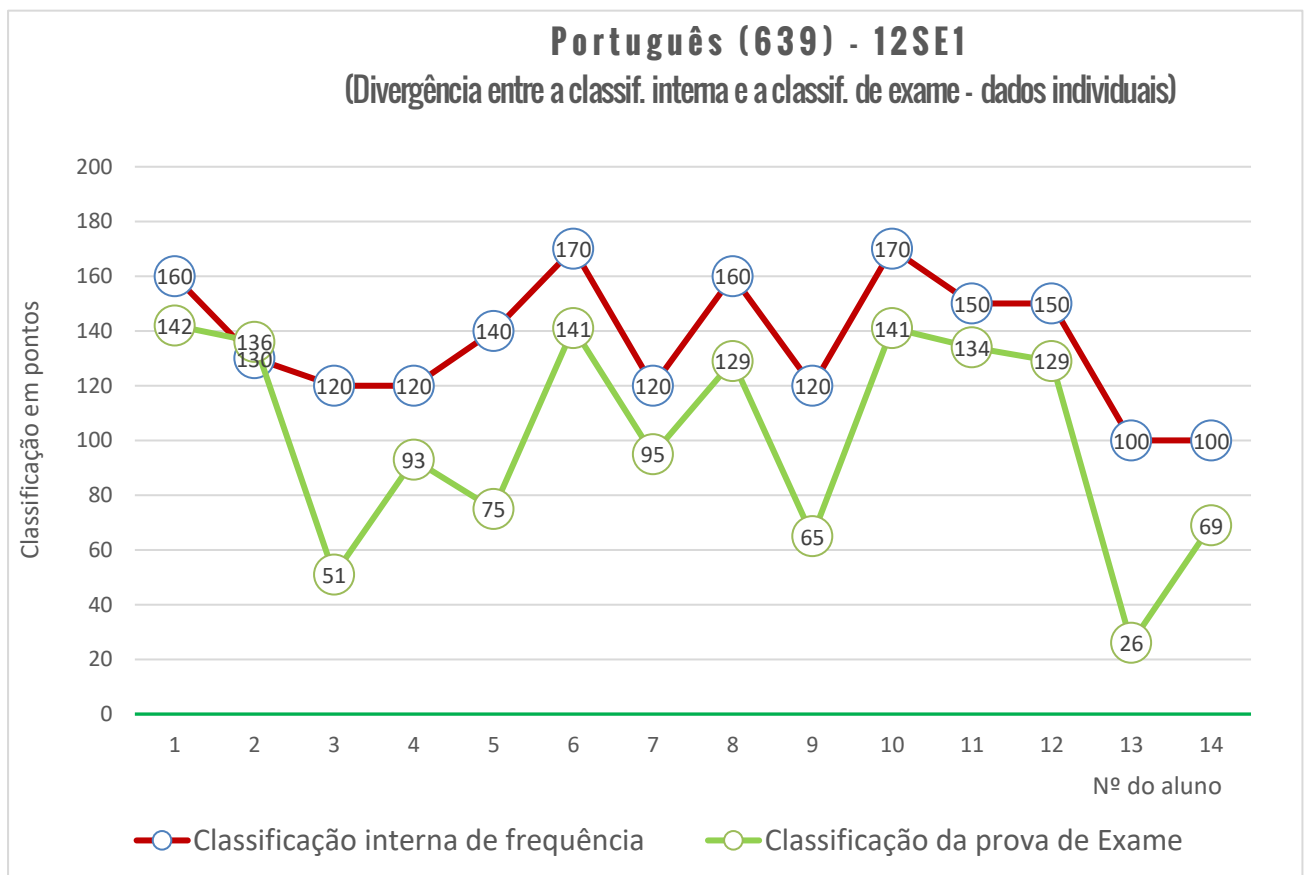

### Média das classificações dos alunos internos (2006-2022)

### Média das classificações da Prova de Português (639) Resultados por turma

<span style="color: blue;">■</span> Média CIF	156,7	0,0	180,0	130,0	130,0	110,0	0,0	166,7
<span style="color: orange;">■</span> Média Exame	132	123	167	117	102	102	101	26
<span style="color: green;">◆</span> Nº de alunos/provas	7	5	1	13	20	14	6	1

### Português (639) - 12CT1

(Divergência entre a classif. interna e a classif. de exame - dados individuais)

### Exame Nacional de Português (639)