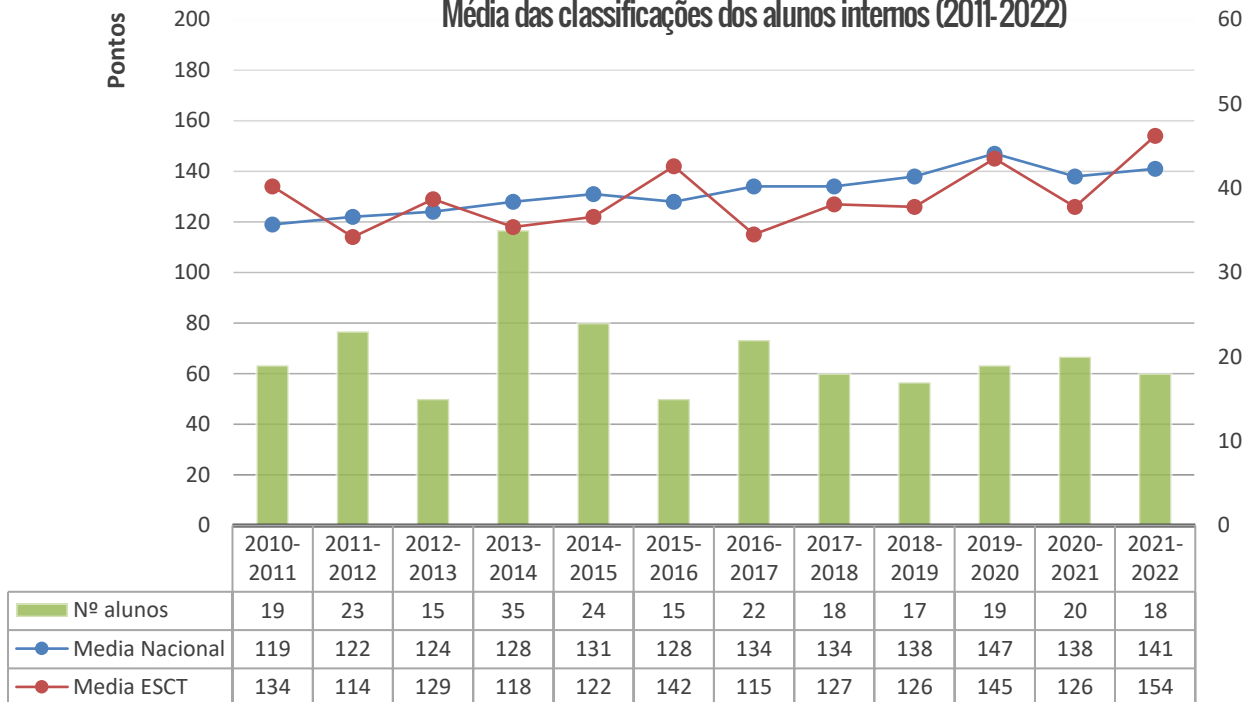

Exame Nacional de Desenho A (706)

Média das classificações dos alunos internos (2011-2022)