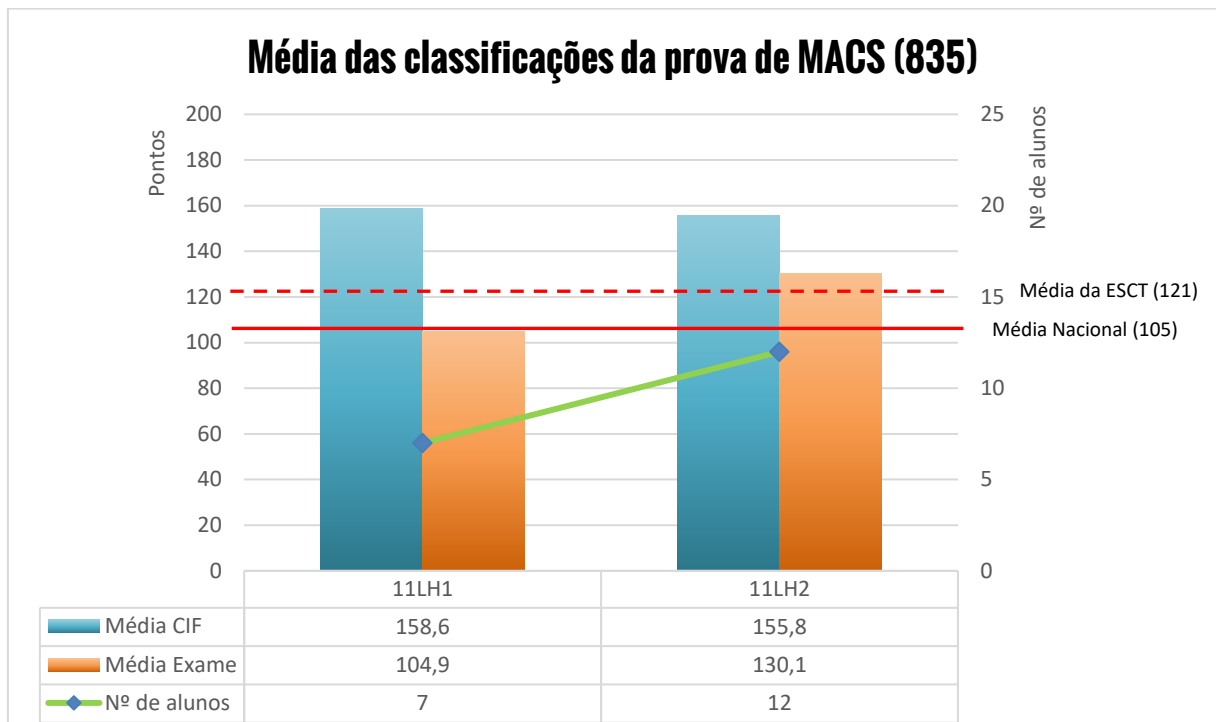

835 - MATEMÁTICA APLICADA ÀS CIÊNCIAS SOCIAIS