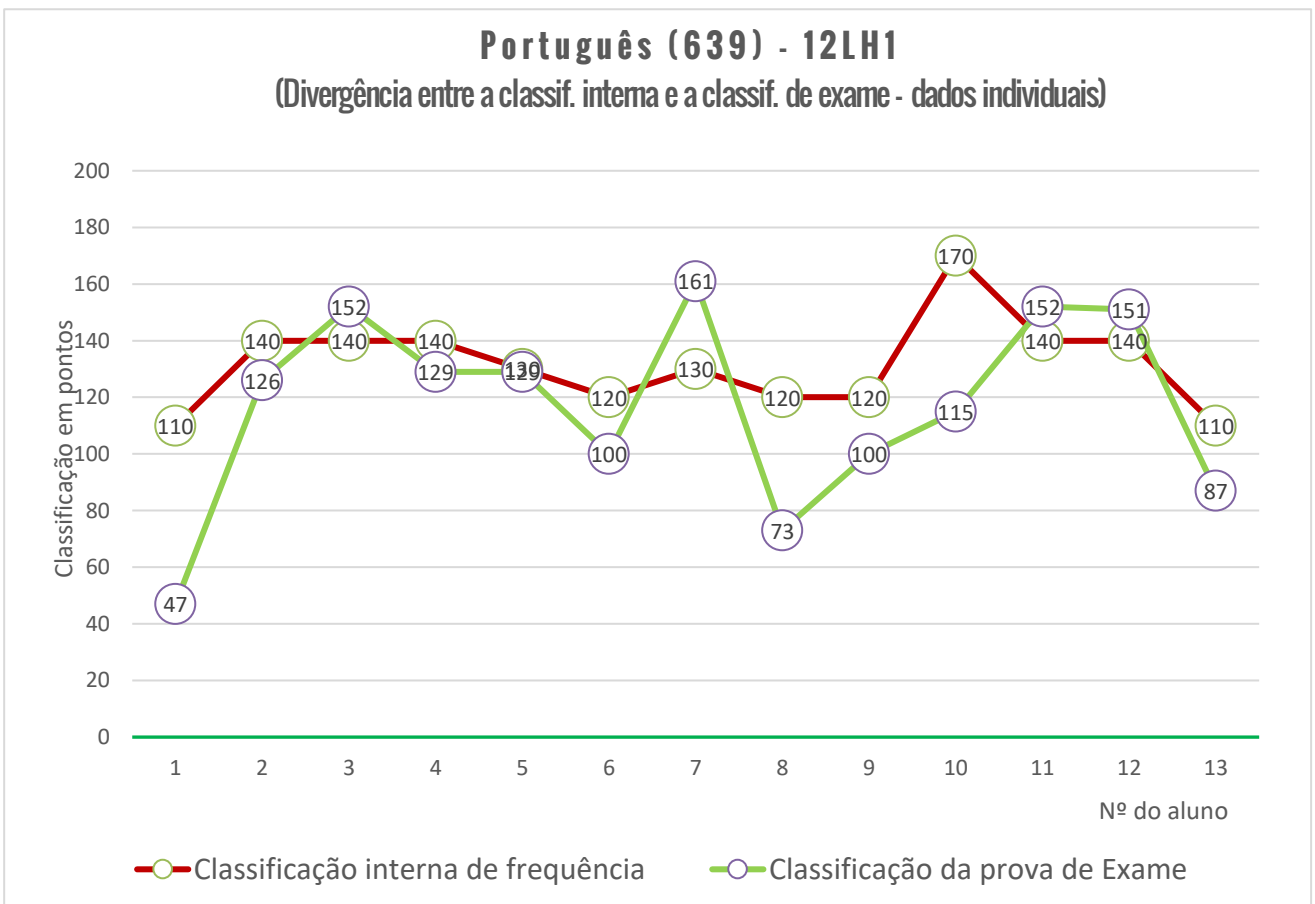

### Média das classificações dos alunos internos (2006-2022)

### Média das classificações da Prova de Português (639) Resultados por turma

<span style="color: blue;">■</span> Média CIF	156,7	0,0	180,0	130,0	130,0	110,0	0,0	166,7
<span style="color: orange;">■</span> Média Exame	132	123	167	117	102	102	101	26
<span style="color: green;">◆</span> Nº de alunos/provas	7	5	1	13	20	14	6	1

### Português (639) - 12CT1

(Divergência entre a classif. interna e a classif. de exame - dados individuais)