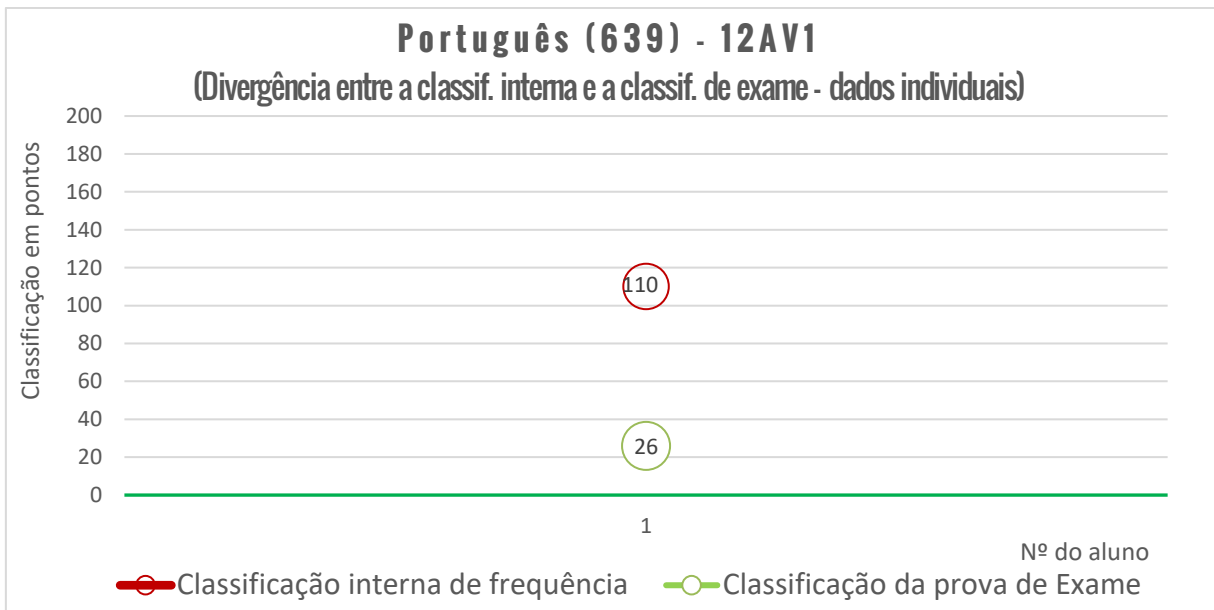

### Média das classificações dos alunos internos (2006-2022)

### Média das classificações da Prova de Português (639) Resultados por turma

<span style="color: blue;">■</span> Média CIF	156,7	0,0	180,0	130,0	130,0	110,0	0,0	166,7
<span style="color: orange;">■</span> Média Exame	132	123	167	117	102	102	101	26
<span style="color: green;">◆</span> Nº de alunos/provas	7	5	1	13	20	14	6	1

### Português (639) - 12CT1

(Divergência entre a classif. interna e a classif. de exame - dados individuais)