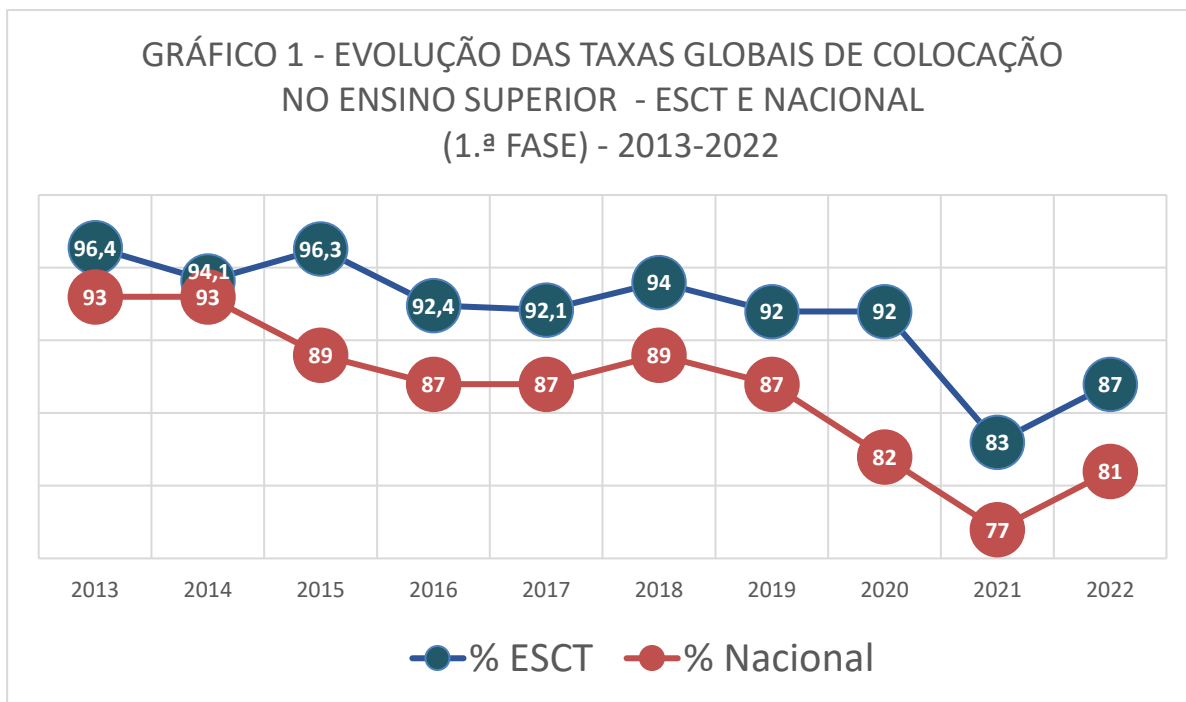

RESULTADOS DO CONCURSO NACIONAL DE ACESSO AO ENSINO SUPERIOR - DADOS GLOBAIS

Comparação com os resultados do ano letivo transato:

Alunos aprovados na frequência do 12.º ano (CCH)		2020-2021	2021-2022
		191	208
Candidatos internos (finalistas dos CCH)	Apresentaram candidatura	144	148
	Foram colocados	130	137
	%	90,3%	92,6%
	Não foram colocados	14	11
	%	9,7%	7,4%
Candidatos de outros cursos	Foram colocados (EFP)	3	1
	Foram colocados (EFA)	1	0
	Não foram colocados	1	0
Candidatos externos*	Foram Colocados	29	43
	Não foram colocados	18	16
Apresentaram candidatura		196	208
Foram colocados		163 (83%)	181 (87%)
Não foram colocados		33 (17%)	27(13%)

* Alunos que concluíram o ensino secundário em anos letivos anteriores e/ou que estiveram matriculados para melhoria de nota.