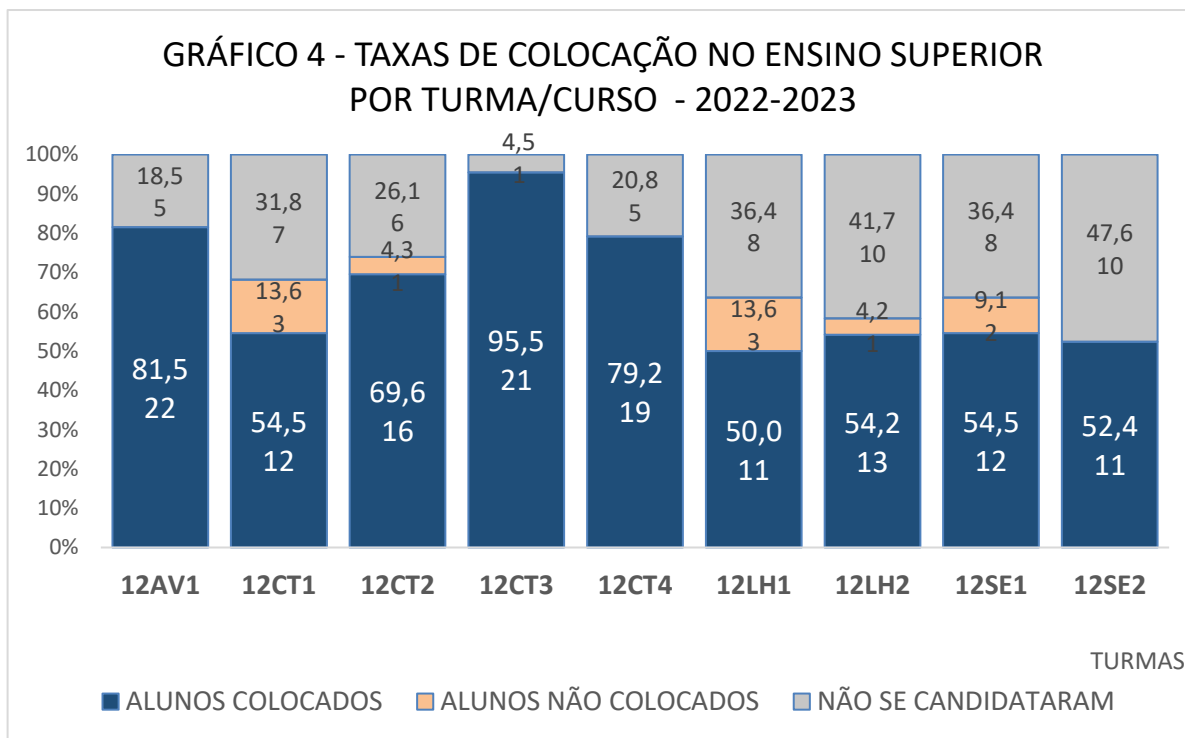

## ÍNDICE

<b>RESULTADOS DO CONCURSO NACIONAL DE ACESSO AO ENSINO SUPERIOR - DADOS GLOBAIS .....</b>	<b>3</b>
<b>RESULTADOS DO CONCURSO POR CURSO/TURMA – ALUNOS FINALISTAS .....</b>	<b>5</b>
TURMA 12AV1 .....	5
TURMA 12CT1 .....	6
TURMA 12CT2 .....	6
TURMA 12CT3 .....	7
TURMA 12CT4 .....	7
TURMA 12LH1 .....	8
TURMA 12LH2 .....	8
TURMA 12SE1 .....	9
TURMA 12SE2 .....	9
<b>ALUNOS DO ENSINO E FORMAÇÃO PROFISSIONAL.....</b>	<b>10</b>
TURMA 12P1 .....	10
<b>ALUNOS EXTERNOS .....</b>	<b>10</b>
<b>COLOCADOS POR CURSO.....</b>	<b>12</b>
<b>COLOCADOS POR ESTABELECIMENTO/ FACULDADE.....</b>	<b>14</b>

## RESULTADOS DO CONCURSO NACIONAL DE ACESSO AO ENSINO SUPERIOR - DADOS GLOBAIS

Comparação com os resultados do ano letivo transato:

Alunos aprovados na frequência do 12.º ano (CCH)		2020-2021	2021-2022
		191	208
Candidatos internos (finalistas dos CCH)	Apresentaram candidatura	144	148
	Foram colocados	130	137
	%	90,3%	92,6%
	Não foram colocados	14	11
	%	9,7%	7,4%
Candidatos de outros cursos	Foram colocados (EFP)	3	1
	Foram colocados (EFA)	1	0
	Não foram colocados	1	0
Candidatos externos*	Foram Colocados	29	43
	Não foram colocados	18	16
Apresentaram candidatura		196	208
Foram colocados		163 (83%)	181 (87%)
Não foram colocados		33 (17%)	27(13%)

\* Alunos que concluíram o ensino secundário em anos letivos anteriores e/ou que estiveram matriculados para melhoria de nota.

**GRÁFICO 3 - APOIO DA TÉCNICA DE AÇÃO SOCIAL (GAAF) NA CANDIDATURA AOS APOIOS SOCIAIS (BOLSA) NO ENSINO SUPERIOR**

## RESULTADOS DO CONCURSO POR CURSO/TURMA – ALUNOS FINALISTAS