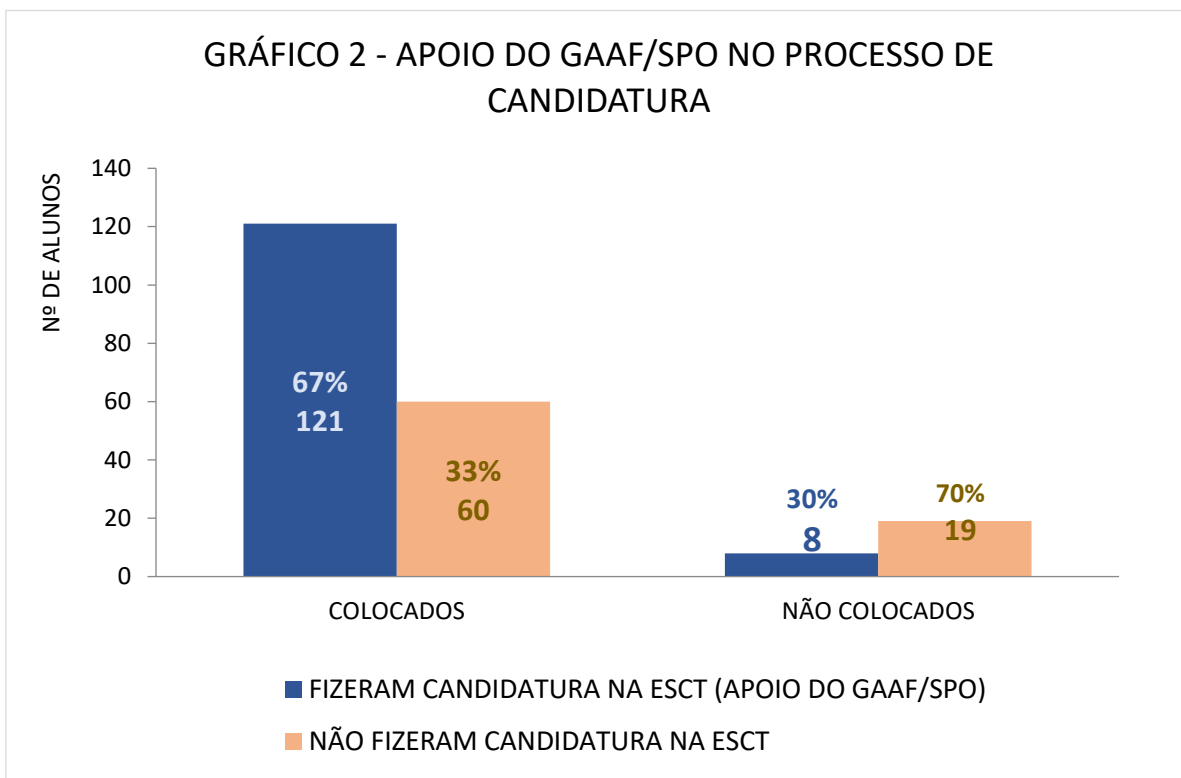

## ÍNDICE

<b>RESULTADOS DO CONCURSO NACIONAL DE ACESSO AO ENSINO SUPERIOR - DADOS GLOBAIS .....</b>	<b>3</b>
<b>RESULTADOS DO CONCURSO POR CURSO/TURMA – ALUNOS FINALISTAS .....</b>	<b>5</b>
TURMA 12AV1 .....	5
TURMA 12CT1 .....	6
TURMA 12CT2 .....	6
TURMA 12CT3 .....	7
TURMA 12CT4 .....	7
TURMA 12LH1 .....	8
TURMA 12LH2 .....	8
TURMA 12SE1 .....	9
TURMA 12SE2 .....	9
<b>ALUNOS DO ENSINO E FORMAÇÃO PROFISSIONAL.....</b>	<b>10</b>
TURMA 12P1 .....	10
<b>ALUNOS EXTERNOS .....</b>	<b>10</b>
<b>COLOCADOS POR CURSO.....</b>	<b>12</b>
<b>COLOCADOS POR ESTABELECIMENTO/ FACULDADE.....</b>	<b>14</b>

## RESULTADOS DO CONCURSO NACIONAL DE ACESSO AO ENSINO SUPERIOR - DADOS GLOBAIS

Comparação com os resultados do ano letivo transato:

Alunos aprovados na frequência do 12.º ano (CCH)		2020-2021	2021-2022
		191	208
Candidatos internos (finalistas dos CCH)	Apresentaram candidatura	144	148
	Foram colocados	130	137
	%	90,3%	92,6%
	Não foram colocados	14	11
	%	9,7%	7,4%
Candidatos de outros cursos	Foram colocados (EFP)	3	1
	Foram colocados (EFA)	1	0
	Não foram colocados	1	0
Candidatos externos*	Foram Colocados	29	43
	Não foram colocados	18	16
Apresentaram candidatura		196	208
Foram colocados		163 (83%)	181 (87%)
Não foram colocados		33 (17%)	27(13%)

\* Alunos que concluíram o ensino secundário em anos letivos anteriores e/ou que estiveram matriculados para melhoria de nota.

**GRÁFICO 3 - APOIO DA TÉCNICA DE AÇÃO SOCIAL (GAAF) NA CANDIDATURA AOS APOIOS SOCIAIS (BOLSA) NO ENSINO SUPERIOR**