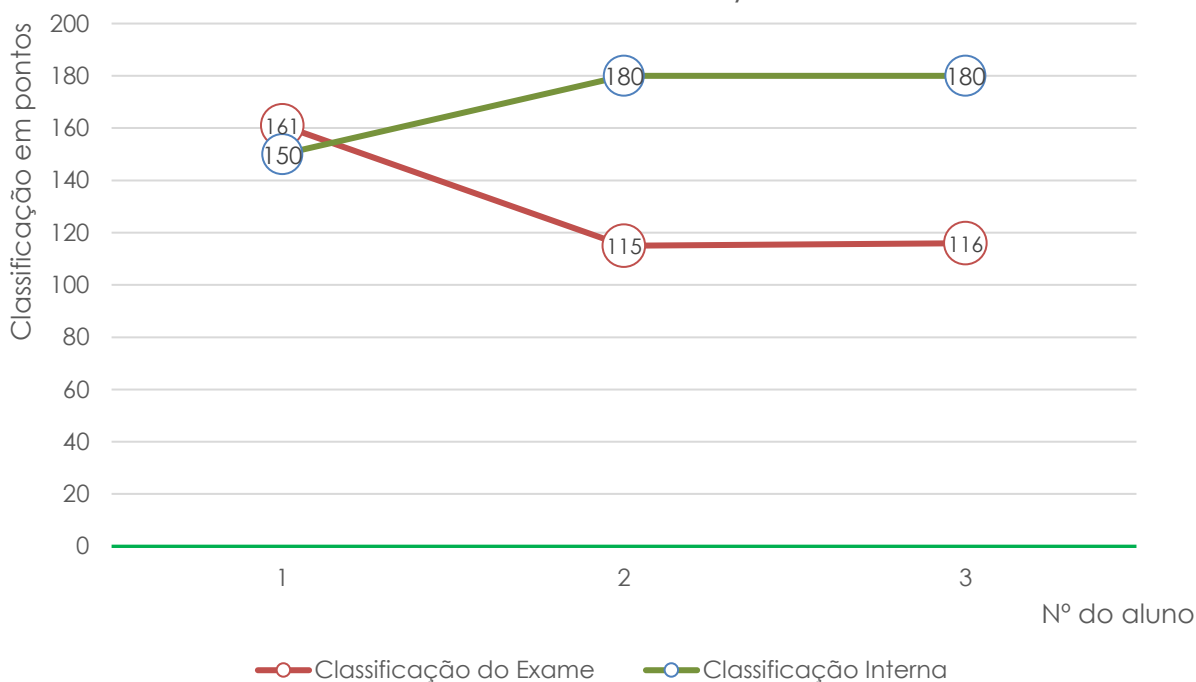

Exame Nacional de Geometria Descritiva A (708)

Média das classificações dos alunos internos (2010-2023)

História A (623)

Classificações da Prova de História A (623) Resultados por turma

História A (623) - 12LH1

(Variação entre a classif. interna e a classif. de exame - resultados individuais)

História A (623) - 12LH2

(Variação entre a classif. interna e a classif. de exame - dados individuais)

Exame Nacional de História A (623)