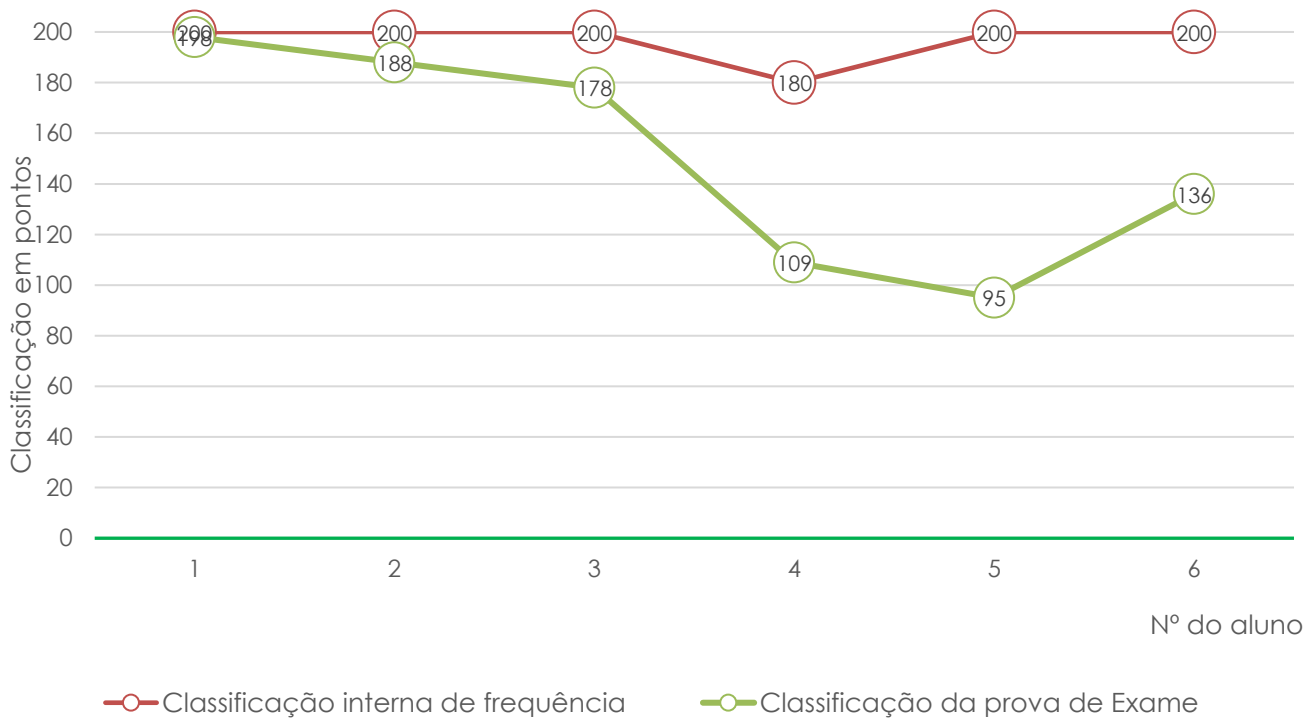

Média das classificações da Prova de Geometria Descritiva A (708)

Resultados por turma

Geometria Descritiva A (708) - 11AV1

(Variação entre a classif. interna e a classif. de exame - resultados individuais)

Geometria Descritiva A (708) - 11HAV

(Variação entre a classif. interna e a classif. de exame - resultados individuais)

Geometria Descritiva A (708) - 11CT4

(Variação entre a classif. interna e a classif. de exame - resultados individuais)