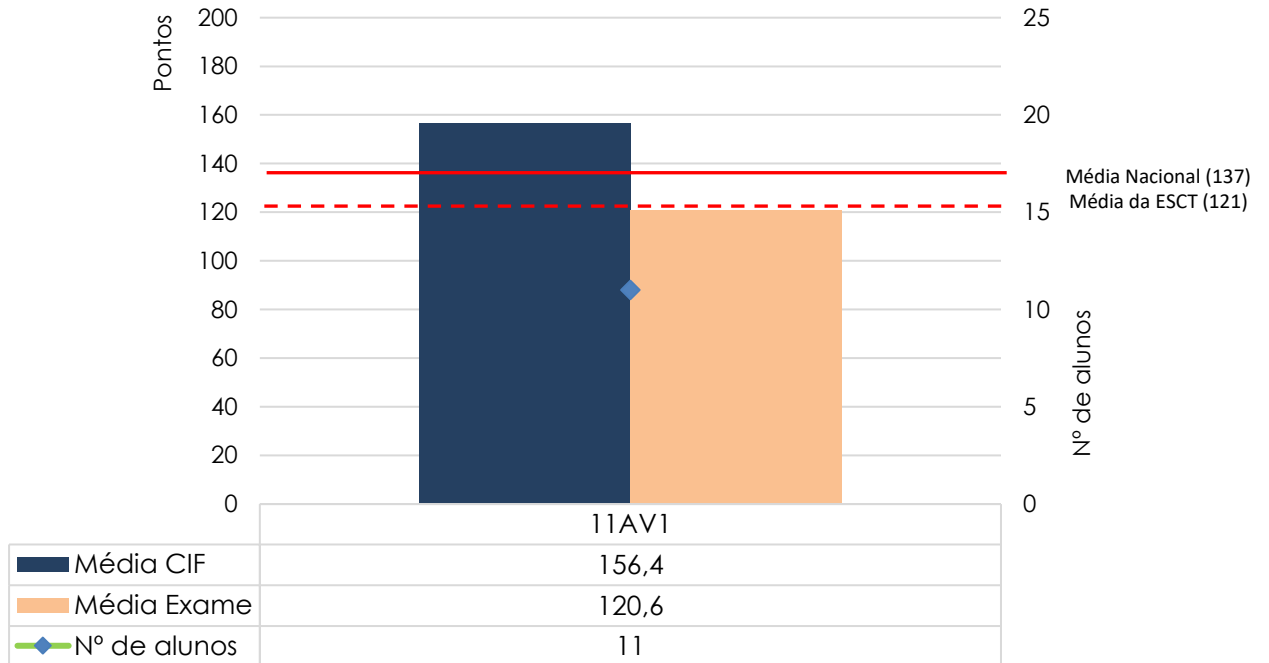

Biologia e Geologia (702) - 11CT2

(Variação entre a classif. interna e a classif. de exame - resultados individuais)

Biologia e Geologia (702) - 11CT3

(Variação entre a classif. interna e a classif. de exame - resultados individuais)

Exame Nacional de Biologia e Geologia (702)

Média das classificações dos alunos internos (2006-2023)

Desenho A (706)

Média das classificações da Prova de Desenho A (706)

Desenho A (706) - 12AV1

(Divergência entre a classif. interna e a classif. de exame - dados individuais)