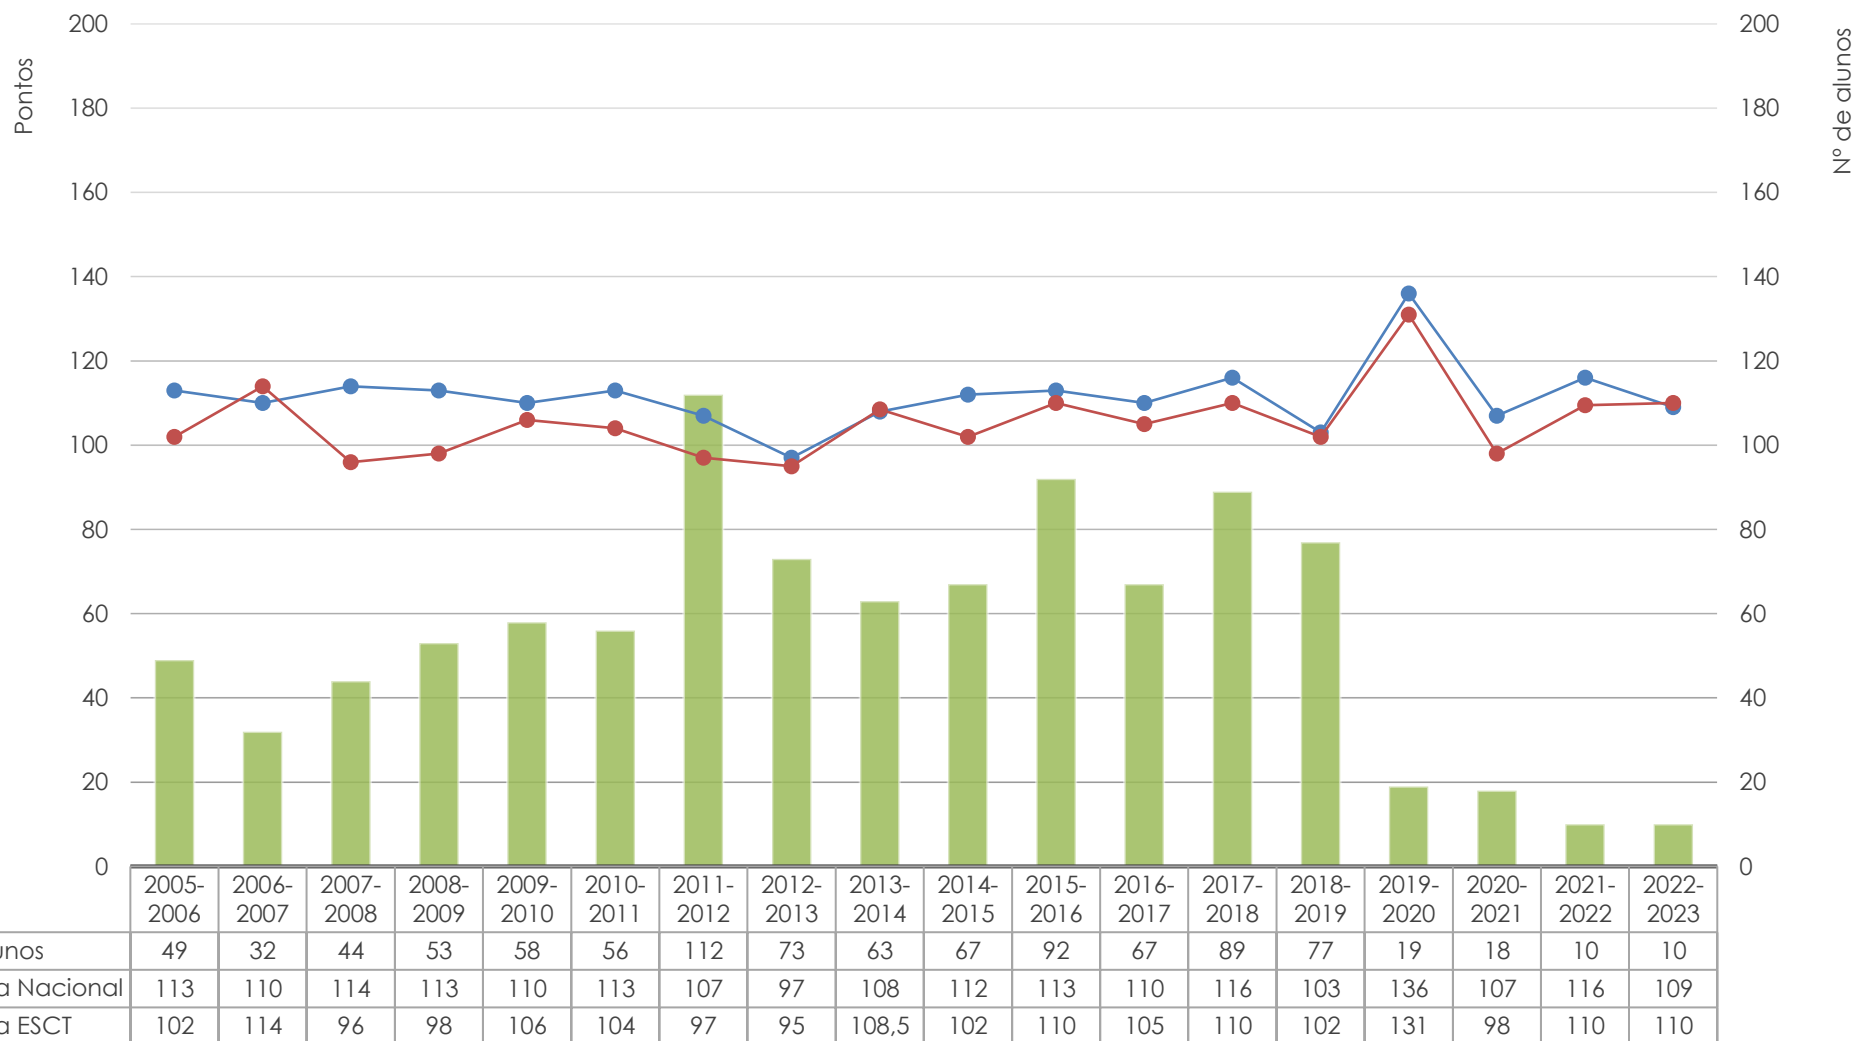

Exame Nacional de Geografia A (719)

Média das classificações dos alunos internos (2006-2023)