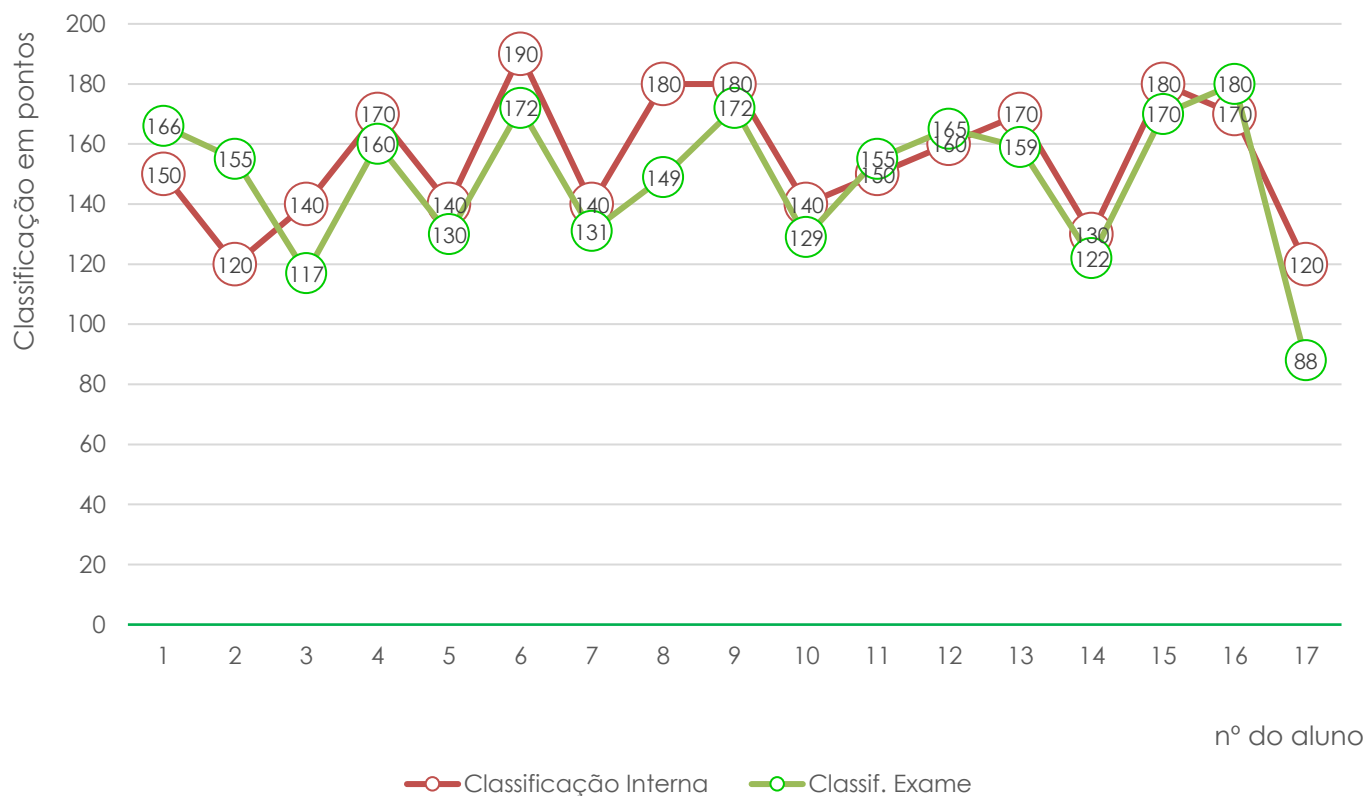

Exame Nacional de Desenho A (706)

Média das classificações dos alunos internos (2011-2023)

Economia A (712)

Média das classificações da Prova de Economia A (712)
(análise por turma)

Economia A (712) - 11SE1

(Variação entre a classif. interna e a classif. de exame - resultados individuais)

Economia A (712) - 11SE2

(Variação entre a classif. interna e a classif. de exame - resultados individuais)

Exame Nacional de Economia A (712)