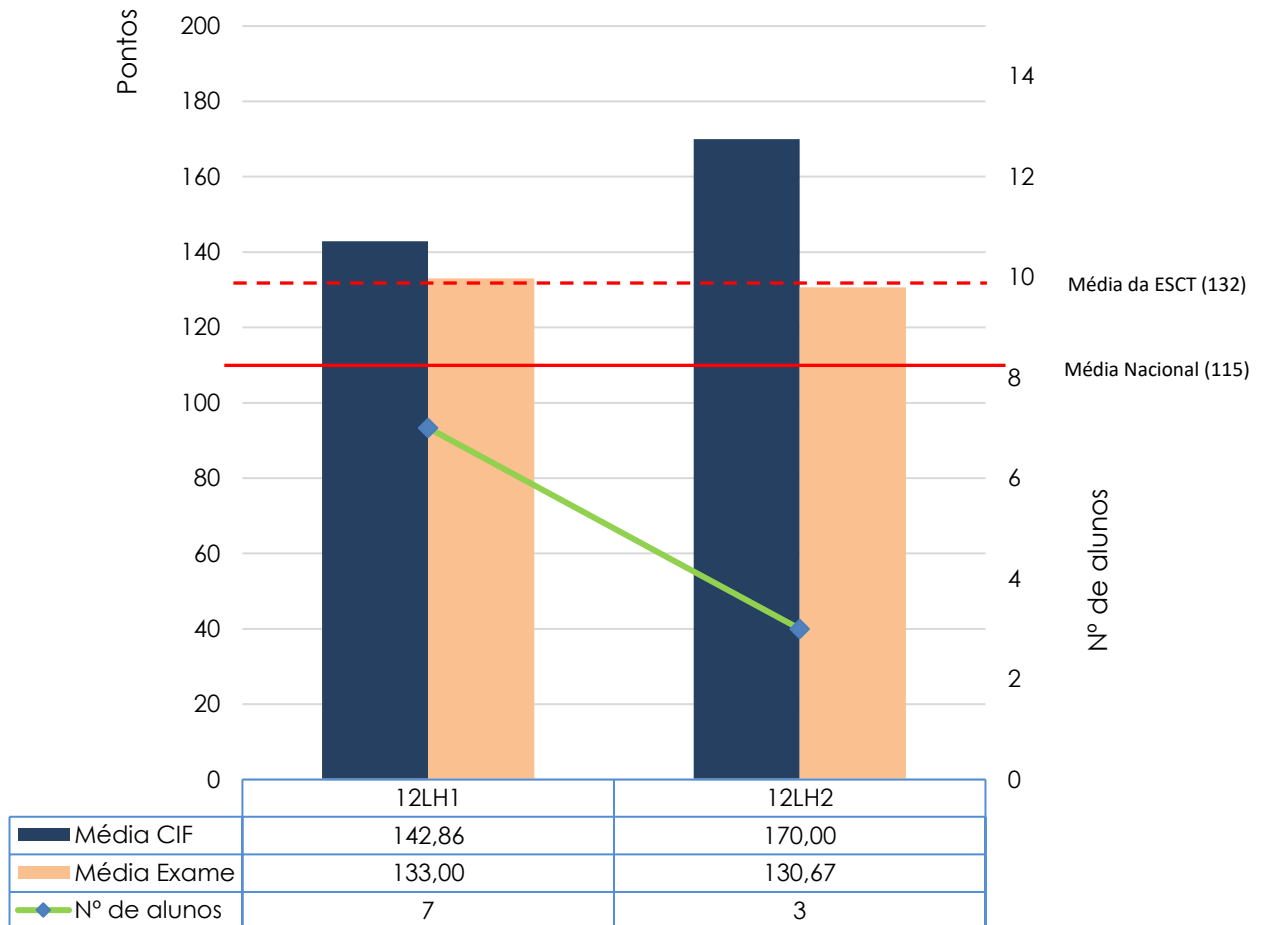

Geometria Descritiva A (708) - 11HAV

(Variação entre a classif. interna e a classif. de exame - resultados individuais)

Geometria Descritiva A (708) - 11CT4

(Variação entre a classif. interna e a classif. de exame - resultados individuais)

Exame Nacional de Geometria Descritiva A (708)

Média das classificações dos alunos internos (2010-2023)

História A (623)

Classificações da Prova de História A (623) Resultados por turma

História A (623) - 12LH1