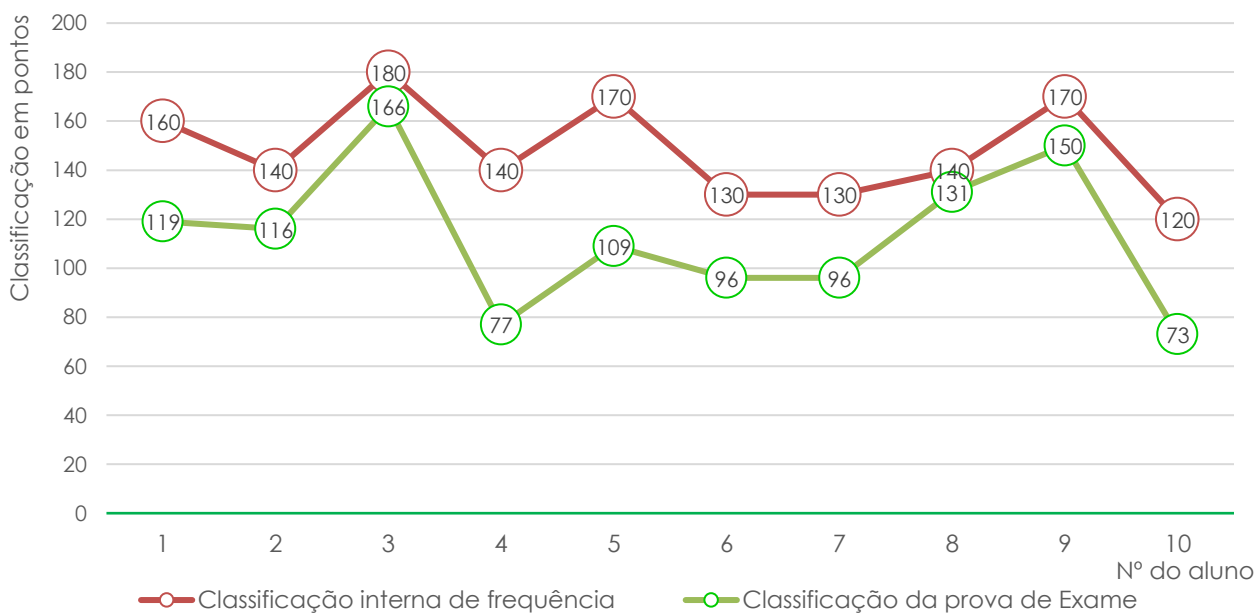

Biologia e Geologia (702) - 11CT1

(Variação entre a classif. interna e a classif. de exame - resultados individuais)