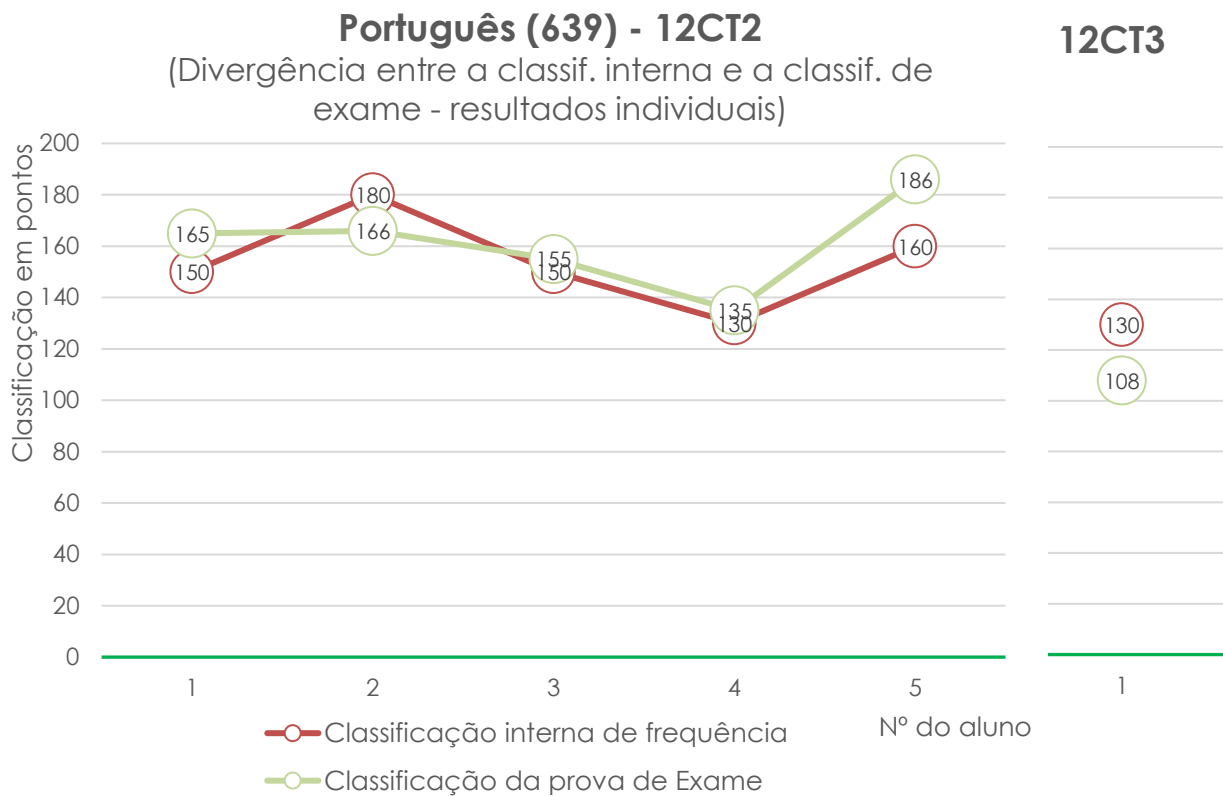

(Classificação interna e classificação de exame - resultados individuais)

Matemática Aplicada às Ciências Sociais (835) - 11LH2

(Classificação interna e classificação de exame - resultados individuais)

Matemática Aplicada às Ciências Sociais (835) - 11LHAV

(Classificação interna e classificação de exame - resultados individuais)

Exame Nacional de Matemática Aplicada às Ciências Sociais (835)

Média das classificações dos alunos internos (2006-2023)

Português (639)

Média das classificações da Prova de Português (639)

Português (639) - 12CT1

(Divergência entre a classif. interna e a classif. de exame - resultados individuais)

Português (639) - 12LH2

(Divergência entre a classif. interna e a classif. de exame - resultados individuais)