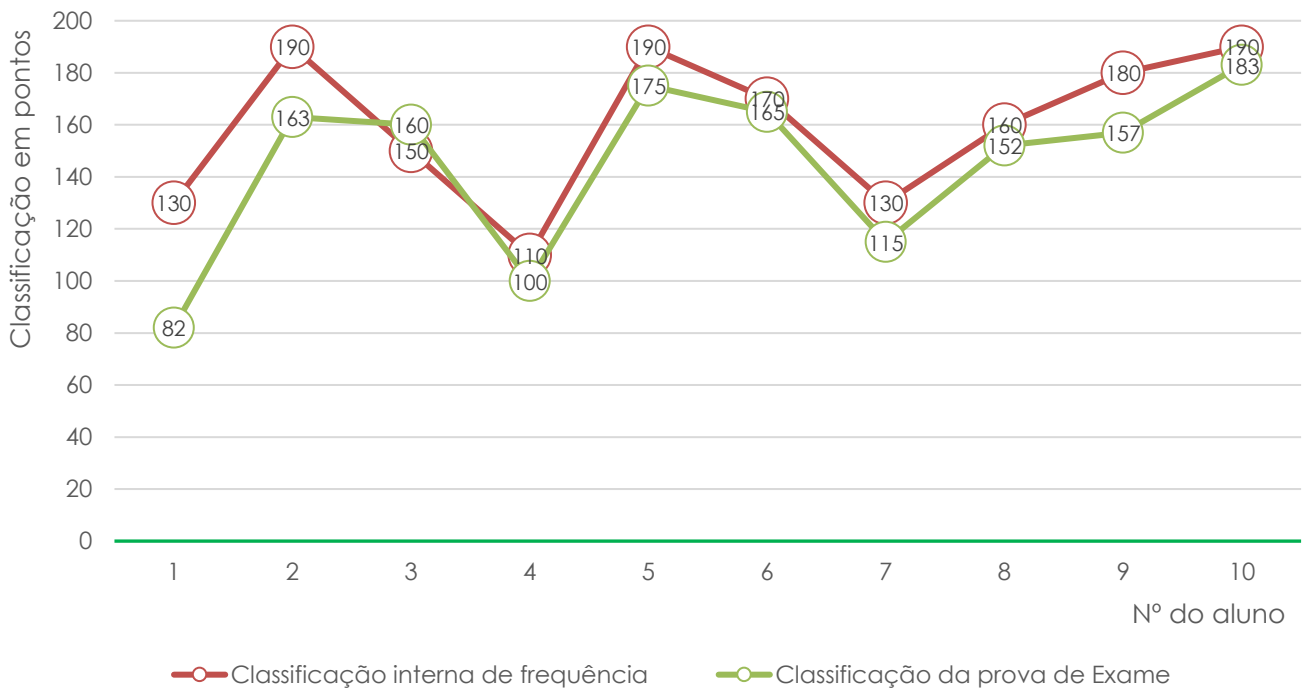

Matemática Aplicada às Ciências Sociais (835) - 11LHAV

(Classificação interna e classificação de exame - resultados individuais)