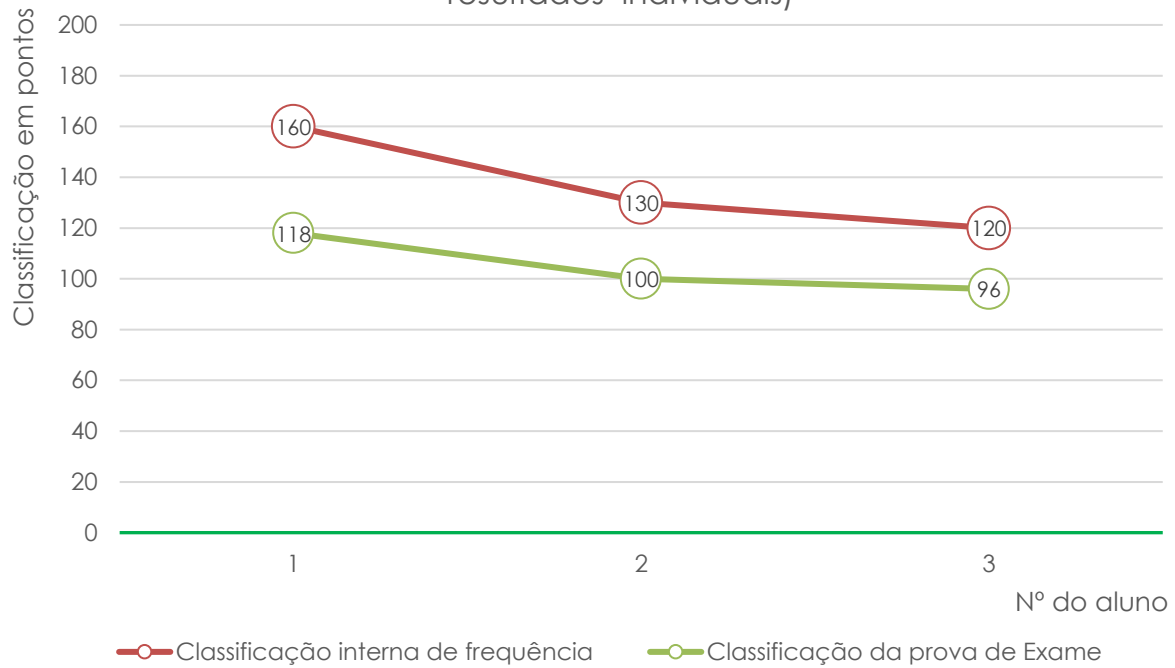

(Variação entre a classif. interna e a classif. de exame - resultados individuais)

Exame Nacional de Física e Química (715)

Média das classificações dos alunos internos (2006-2023)

Geografia A (719)

Média das classificações da Prova de Geografia A (719)

Geografia A (719) - 11LH1

(Divergência entre a classif. interna e a classif. de exame - resultados individuais)

Geografia A (719) - 11LH2

(Divergência entre a classif. interna e a classif. de exame - resultados individuais)