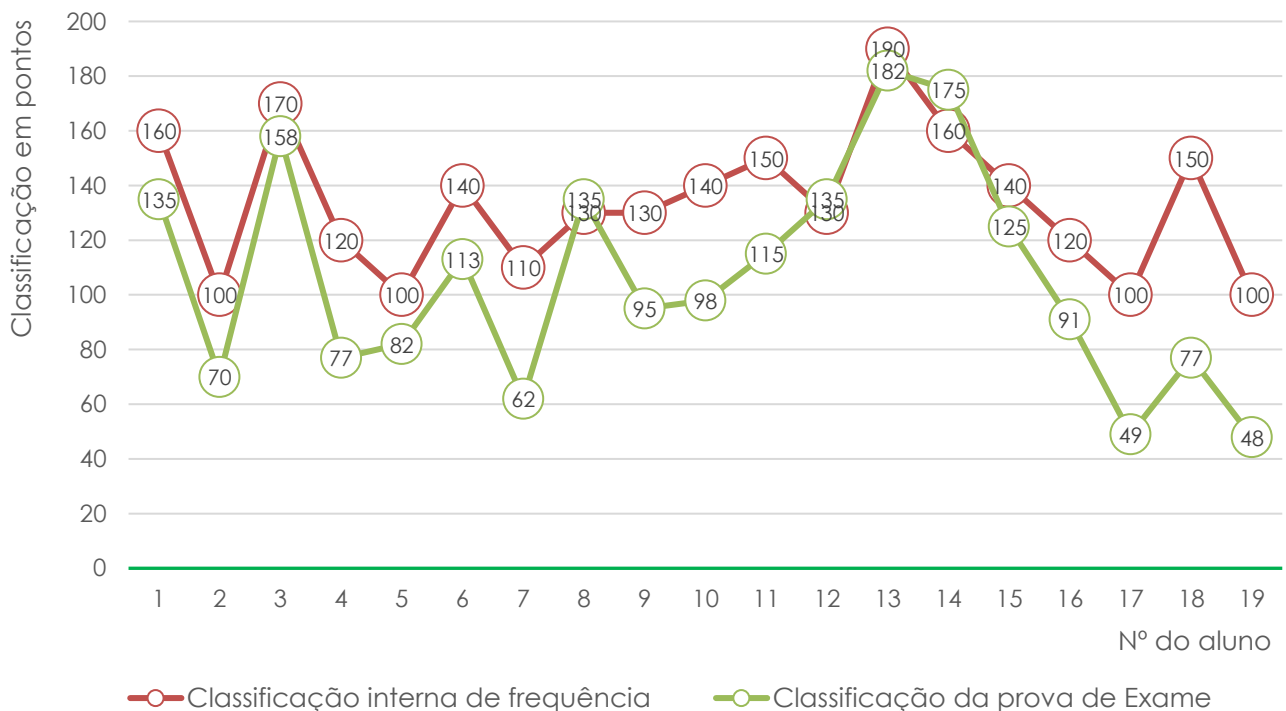

Média das classificações dos alunos internos (2006-2023)

História da Cultura e das Artes (724)

Classificações da Prova de História da Cultura e das Artes (Média por turma)

História da Cultura e das Artes (724) - 11AV1 (Variação entre a classif. interna e a classif. de exame - resultados individuais)

Matemática A (635)

Classificações da Prova de Matemática A (635)

(Média por turma)

Matemática A (635) - 12CT1

(Divergência entre a classif. interna e a classif. de exame - resultados individuais)

Matemática A (635) - 12CT2

(Divergência entre a classif. interna e a classif. de exame - resultados individuais)

Matemática A (635) - 12CT3

(Divergência entre a classif. interna e a classif. de exame - resultados individuais)

Matemática A (635) - 12SE1