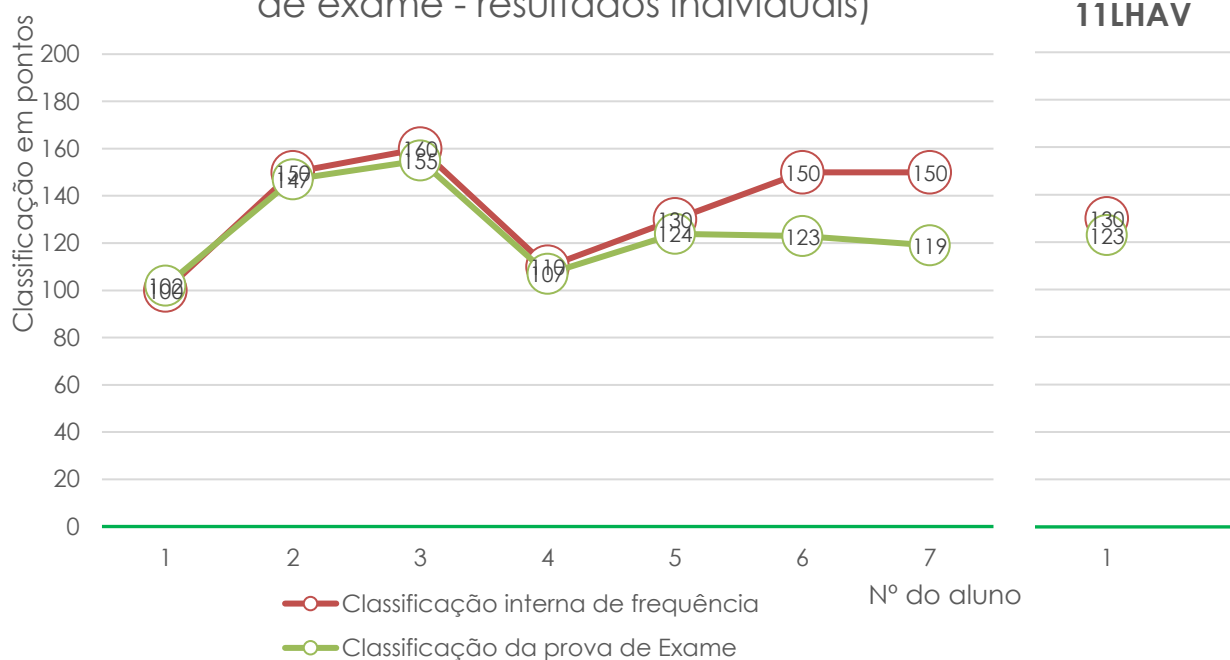

(Variação entre a classif. interna e a classif. de exame - resultados individuais)

História A (623) - 12LH2

(Variação entre a classif. interna e a classif. de exame - dados individuais)

Exame Nacional de História A (623)

Média das classificações dos alunos internos (2006-2023)

História da Cultura e das Artes (724)

Classificações da Prova de História da Cultura e das Artes (Média por turma)

História da Cultura e das Artes (724) - 11AV1 (Variação entre a classif. interna e a classif. de exame - resultados individuais)