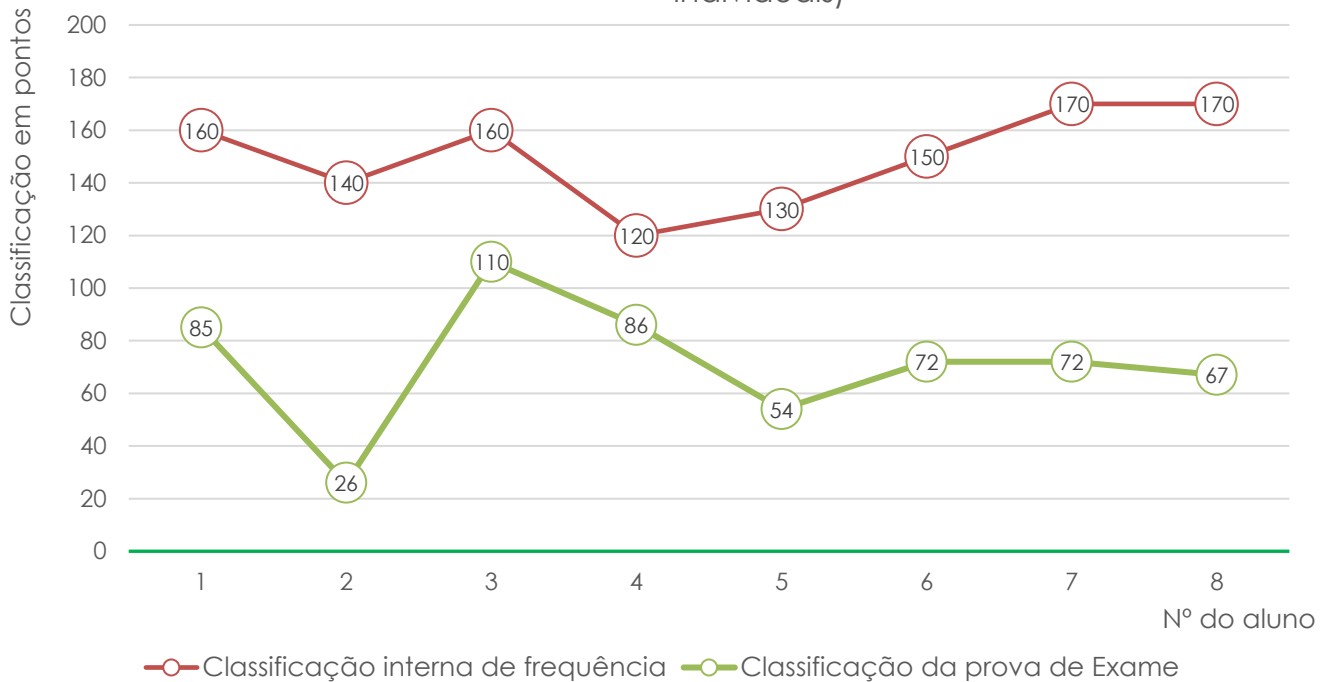

Geografia A (719) - 11LHAV

(Divergência entre a classif. interna e a classif. de exame - dados individuais)

Exame Nacional de Geografia A (719)

Média das classificações dos alunos internos (2006-2023)

Geometria Descritiva A (708)

Média das classificações da Prova de Geometria Descritiva A (708)

Resultados por turma

Geometria Descritiva A (708) - 11AV1

(Variação entre a classif. interna e a classif. de exame - resultados individuais)

Geometria Descritiva A (708) - 11HAV

(Variação entre a classif. interna e a classif. de exame - resultados individuais)

Geometria Descritiva A (708) - 11CT4

(Variação entre a classif. interna e a classif. de exame - resultados individuais)