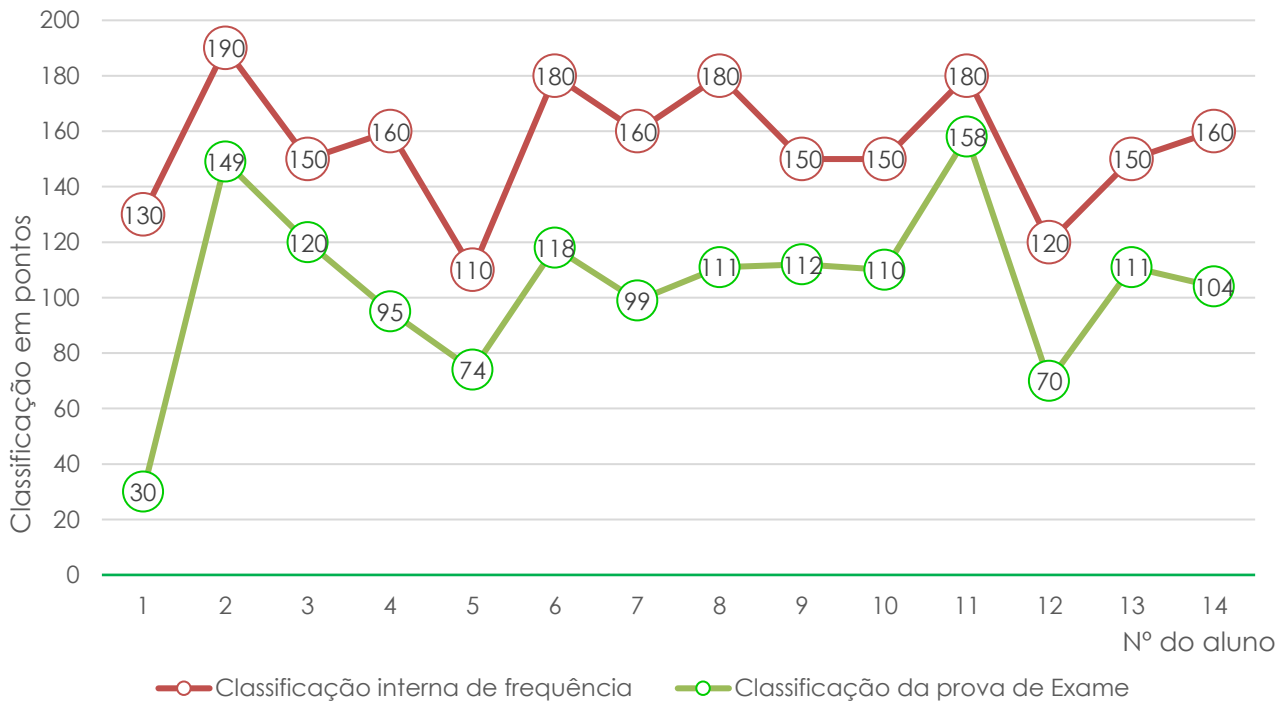

Filosofia (714) - 11LH2

(Variação entre a classif. interna e a classif. de exame - resultados individuais)

Filosofia (714)

Variação entre a classif. interna e a classif. de exame - dados individuais)

Exame Nacional de Filosofia (714)

Média das classificações dos alunos internos (2012-2023)

Física e Química A (715)

Física e Química A (715) - 11CT1

(Variação entre a classif. interna e a classificação de exame - resultados individuais)

Física e Química A (715) - 11CT2

(Variação entre a classif. interna e a classif. de exame - dados individuais)

Física e Química A (715) - 11CT3

(Variação entre a classif. interna e a classif. de exame - resultados individuais)

Física e Química A (715) - 11CT4