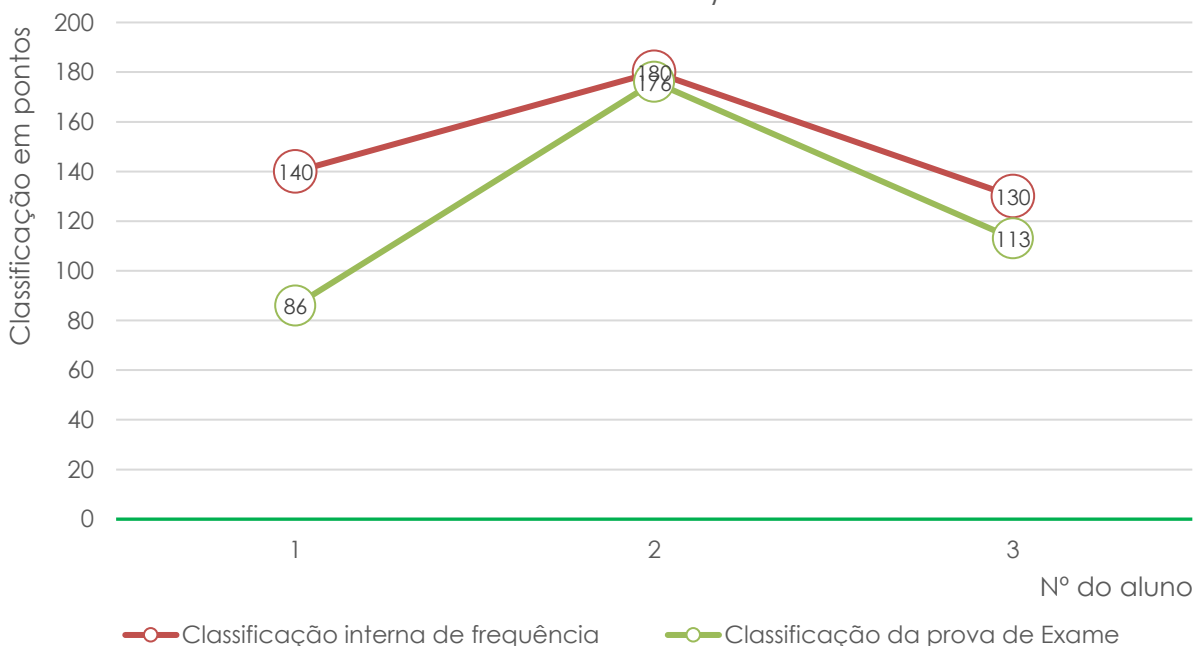

(Variação entre a classif. interna e a classif. de exame - resultados individuais)

Exame Nacional de Física e Química (715)

Média das classificações dos alunos internos (2006-2023)

Geografia A (719)

Média das classificações da Prova de Geografia A (719)

Geografia A (719) - 11LH1

(Divergência entre a classif. interna e a classif. de exame - resultados individuais)

Geografia A (719) - 11LH2

(Divergência entre a classif. interna e a classif. de exame - resultados individuais)