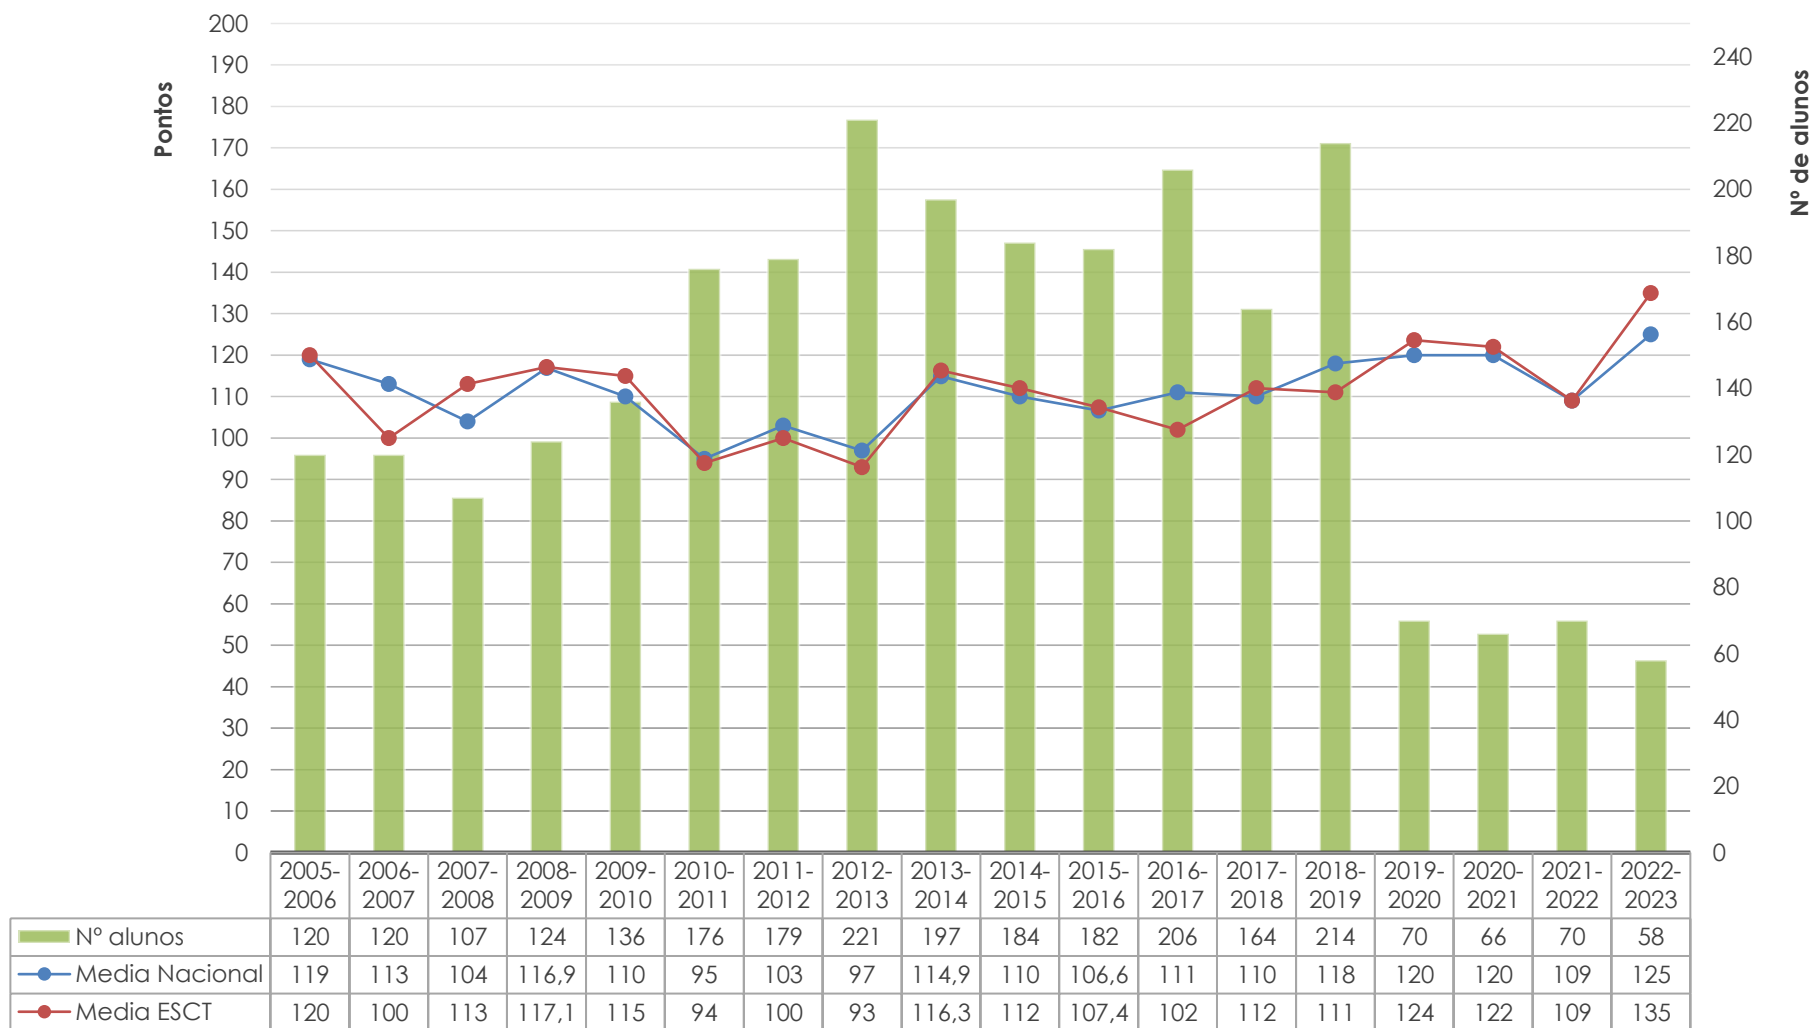

Português (639) - 12SE1

(Divergência entre a classif. interna e a classif. de exame - resultados individuais)

Português (639) - 12SE2

(Divergência entre a classif. interna e a classif. de exame - resultados individuais)

Português (639) - 12AV1

(Divergência entre a classif. interna e a classif. de exame - resultados individuais)

Exame Nacional de Português (639)

Média das classificações dos alunos internos (2006-2023)

EXAMES NACIONAIS 2023 – 1.ª FASE
APRESENTAÇÃO GRÁFICA DOS RESULTADOS
ASSESSORIA + AVALIAÇÃO E COOPERAÇÃO
JULHO DE 2023