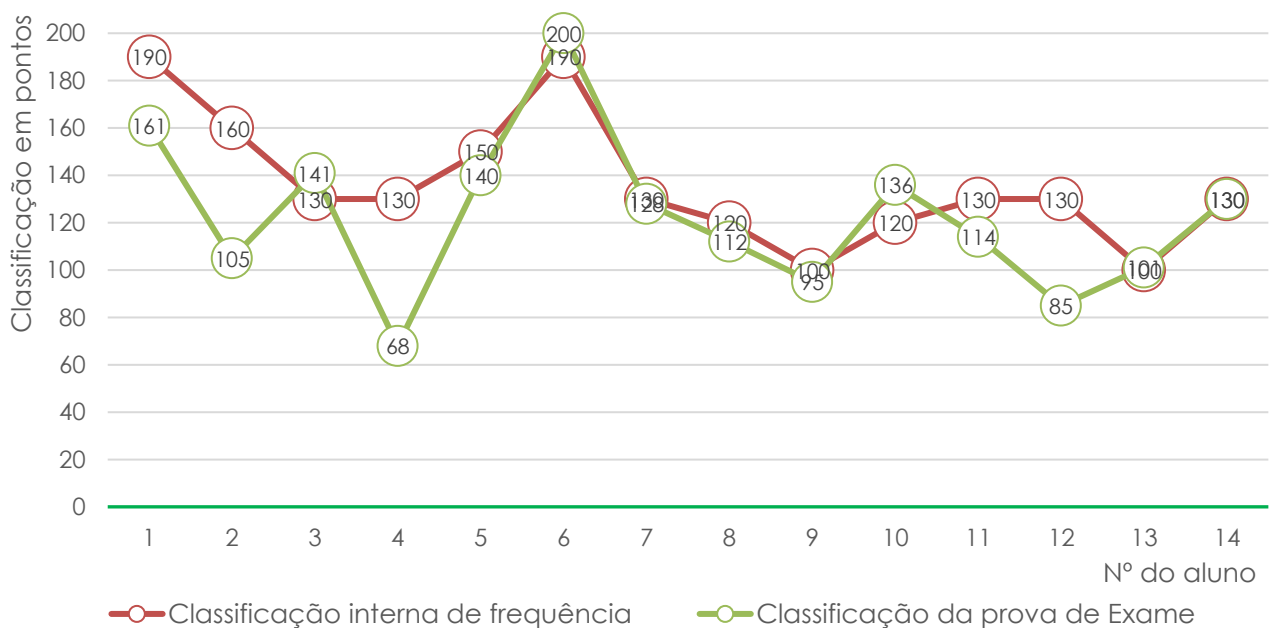

(Divergência entre a classif. interna e a classif. de exame - resultados individuais)

Matemática A (635) - 12SE2

(Divergência entre a classif. interna e a classif. de exame - resultados individuais)

Exame Nacional de Matemática A (635)

Média das classificações dos alunos internos (2006-2022)

Matemática Aplicada às Ciências Sociais (835)

Média das classificações da prova de MACS (835)

Matemática Aplicada às Ciências Sociais (835) - 11LH1

(Classificação interna e classificação de exame - resultados individuais)

Matemática Aplicada às Ciências Sociais (835) - 11LH2

(Classificação interna e classificação de exame - resultados individuais)

Matemática Aplicada às Ciências Sociais (835) - 11LHAV