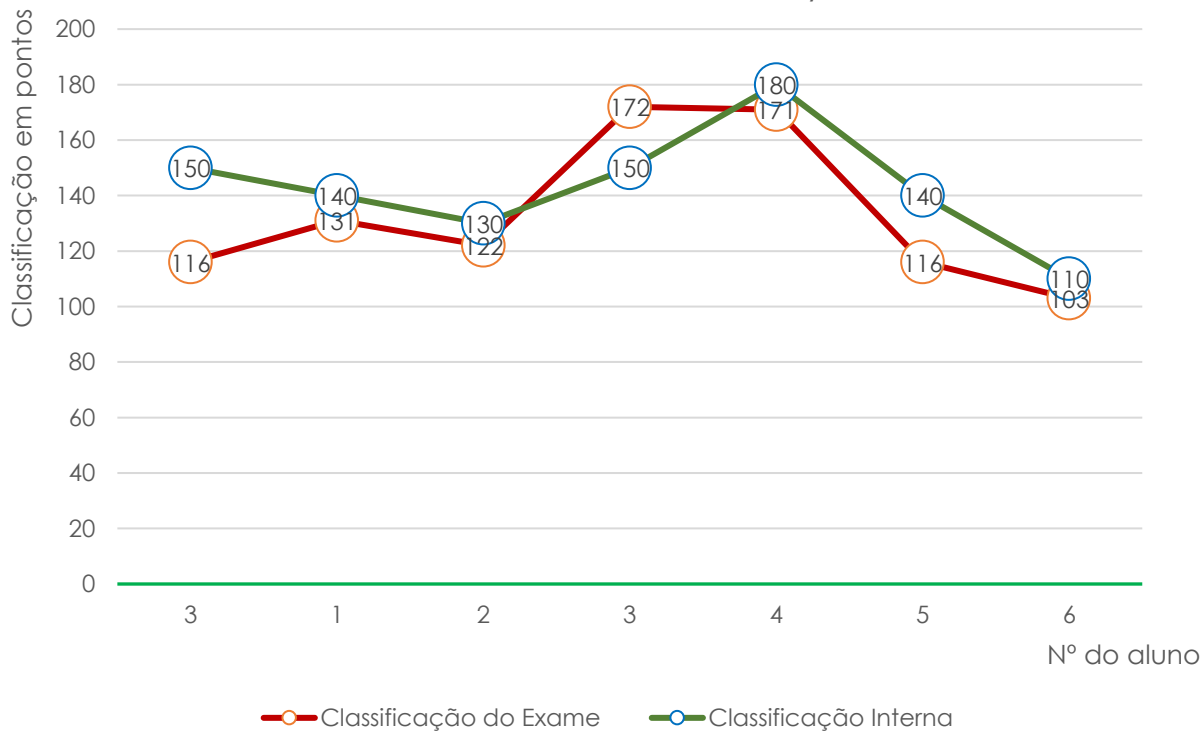

Geometria Descritiva A (708) - 11HAV

(Variação entre a classif. interna e a classif. de exame - resultados individuais)

Geometria Descritiva A (708) - 11CT4

(Variação entre a classif. interna e a classif. de exame - resultados individuais)

Exame Nacional de Geometria Descritiva A (708)

Média das classificações dos alunos internos (2010-2023)

História A (623)

Classificações da Prova de História A (623) Resultados por turma

História A (623) - 12LH1

(Variação entre a classif. interna e a classif. de exame - resultados individuais)

História A (623) - 12LH2

(Variação entre a classif. interna e a classif. de exame - dados individuais)

Exame Nacional de História A (623)

Média das classificações dos alunos internos (2006-2023)

História da Cultura e das Artes (724)

Classificações da Prova de História da Cultura e das Artes (Média por turma)

História da Cultura e das Artes (724) - 11AV1 (Variação entre a classif. interna e a classif. de exame - resultados individuais)