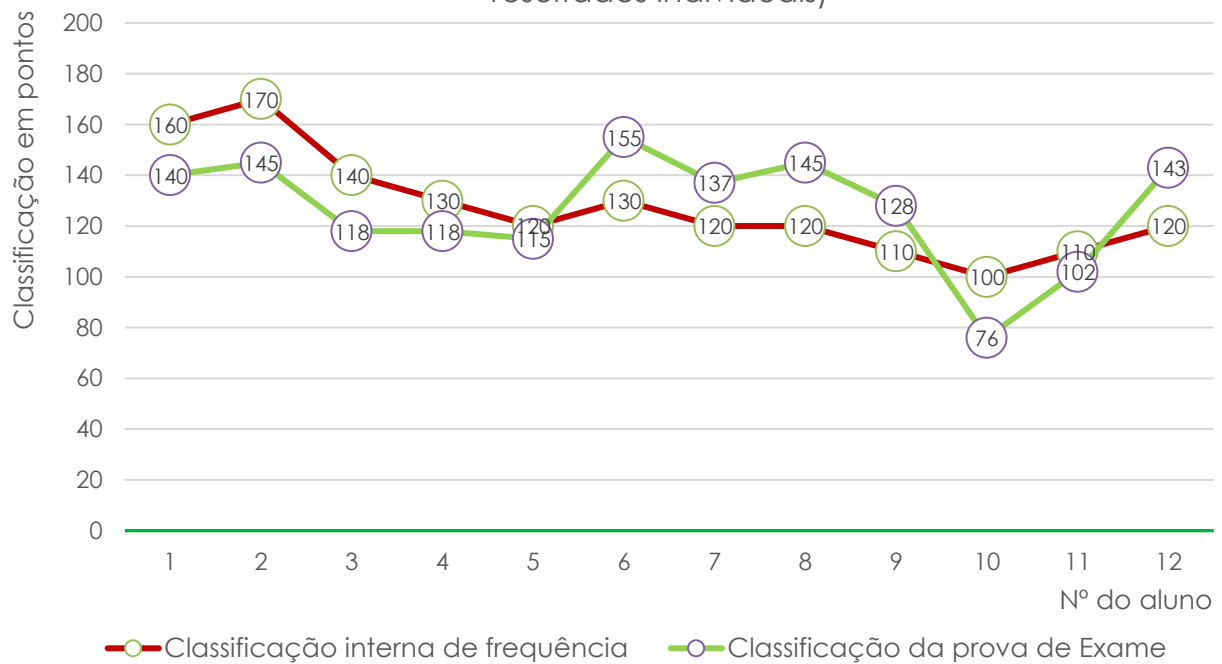

Média das classificações da Prova de Português (639)

Português (639) - 12CT1

(Divergência entre a classif. interna e a classif. de exame - resultados individuais)

Português (639) - 12LH2

(Divergência entre a classif. interna e a classif. de exame - resultados individuais)

Português (639) - 12SE1

(Divergência entre a classif. interna e a classif. de exame - resultados individuais)

Português (639) - 12SE2

(Divergência entre a classif. interna e a classif. de exame - resultados individuais)

Português (639) - 12AV1

(Divergência entre a classif. interna e a classif. de exame - resultados individuais)

Exame Nacional de Português (639)

Média das classificações dos alunos internos (2006-2023)

EXAMES NACIONAIS 2023 – 1.ª FASE
APRESENTAÇÃO GRÁFICA DOS RESULTADOS
ASSESSORIA + AVALIAÇÃO E COOPERAÇÃO
JULHO DE 2023