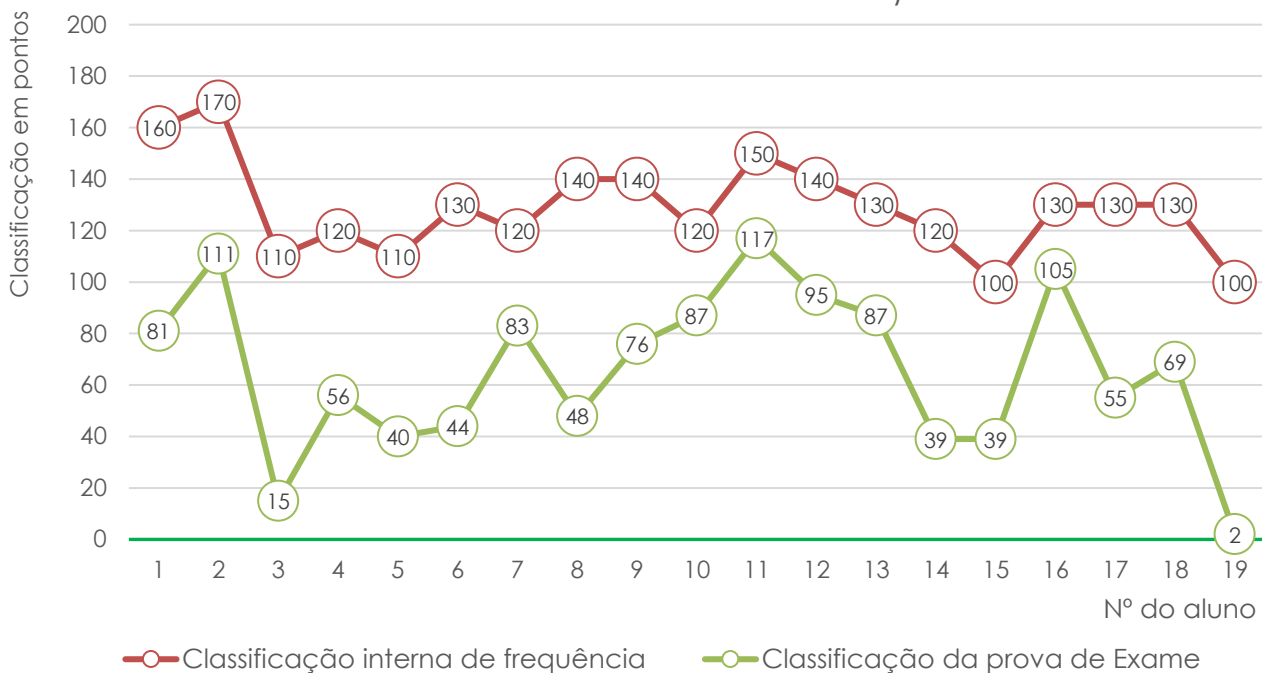

Matemática A (635)

Classificações da Prova de Matemática A (635)

(Média por turma)

Matemática A (635) - 12CT1

(Divergência entre a classif. interna e a classif. de exame - resultados individuais)

Matemática A (635) - 12CT2

(Divergência entre a classif. interna e a classif. de exame - resultados individuais)

Matemática A (635) - 12CT3

(Divergência entre a classif. interna e a classif. de exame - resultados individuais)

Matemática A (635) - 12SE1

(Divergência entre a classif. interna e a classif. de exame - resultados individuais)

Matemática A (635) - 12SE2

(Divergência entre a classif. interna e a classif. de exame - resultados individuais)

Exame Nacional de Matemática A (635)