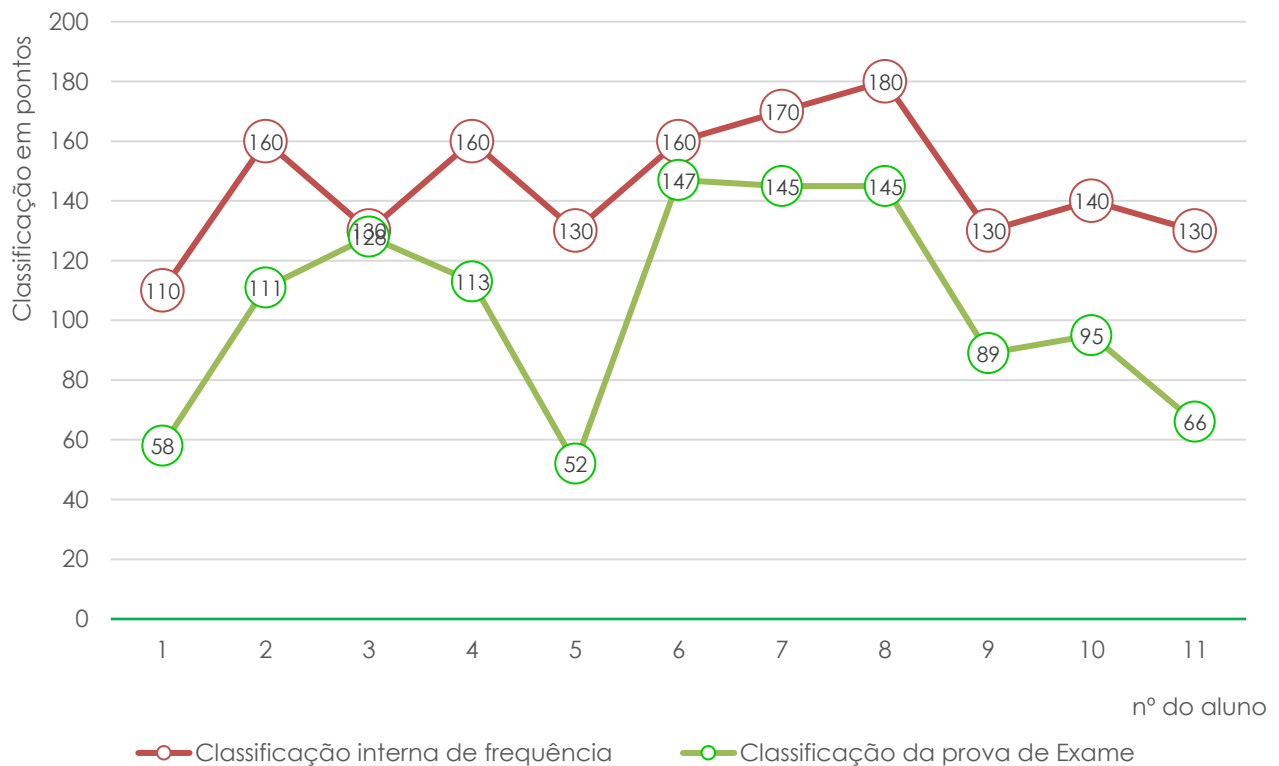

* Alunos que frequentaram a disciplina no ano letivo em análise.
 ** A diminuição acentuada do número de alunos deveu-se ao facto da realização da prova deixar de ser obrigatória para efeitos de conclusão do ensino secundário, sendo apenas considerada para efeitos de ingresso no ensino superior.

Evolução dos resultados dos exames nacionais - variação global (2014-2023)

(Provas de Exame com mais de 10 alunos)

- Divergência entre a média da ESCT e a média nacional (valores globais, incluindo as provas com menos de 10 alunos)
- N.º de disciplinas com média superior à média nacional
- Total de disciplinas com exame nacional

Biologia e Geologia (702)

Média das classificações da Prova de Biologia e Geologia (702)

Biologia e Geologia (702) - 11CT1

(Variação entre a classif. interna e a classif. de exame - resultados individuais)

Biologia e Geologia (702) - 11CT2

(Variação entre a classif. interna e a classif. de exame - resultados individuais)

Biologia e Geologia (702) - 11CT3

(Variação entre a classif. interna e a classif. de exame - resultados individuais)