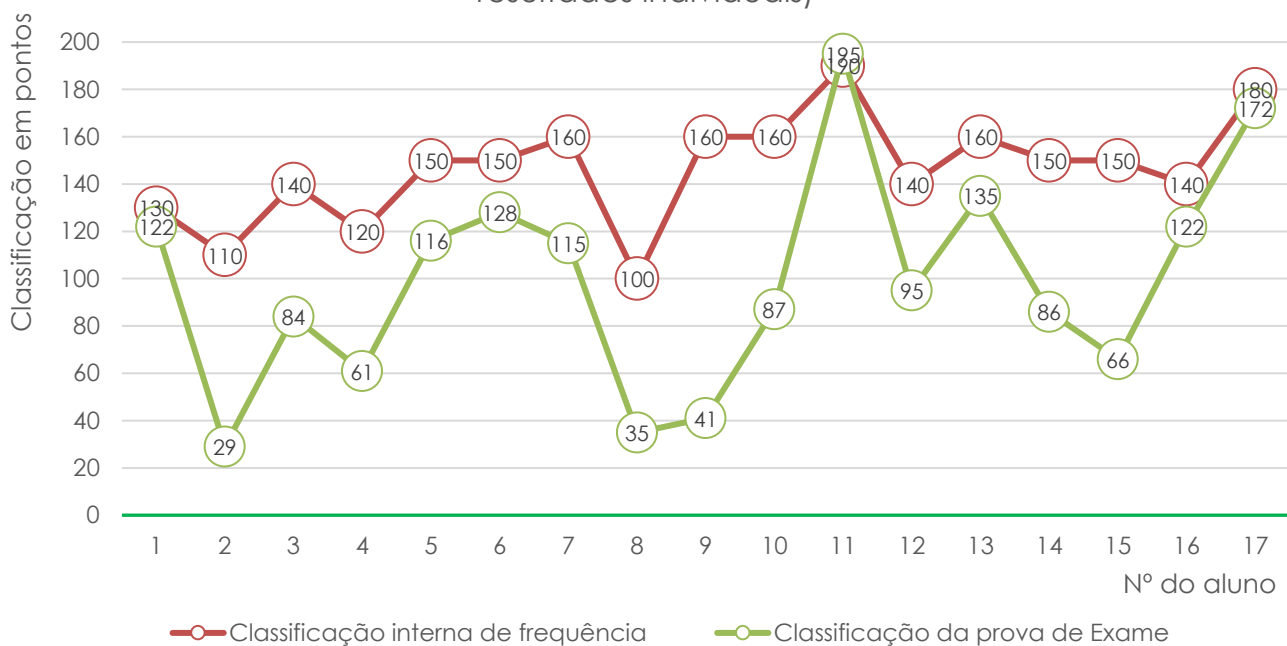

Média das classificações dos alunos internos (2006-2023)

História da Cultura e das Artes (724)

Classificações da Prova de História da Cultura e das Artes (Média por turma)

História da Cultura e das Artes (724) - 11AV1 (Variação entre a classif. interna e a classif. de exame - resultados individuais)

Matemática A (635)

Classificações da Prova de Matemática A (635)

(Média por turma)

Matemática A (635) - 12CT1

(Divergência entre a classif. interna e a classif. de exame - resultados individuais)

Matemática A (635) - 12CT2

(Divergência entre a classif. interna e a classif. de exame - resultados individuais)

Matemática A (635) - 12CT3

(Divergência entre a classif. interna e a classif. de exame - resultados individuais)

Matemática A (635) - 12SE1