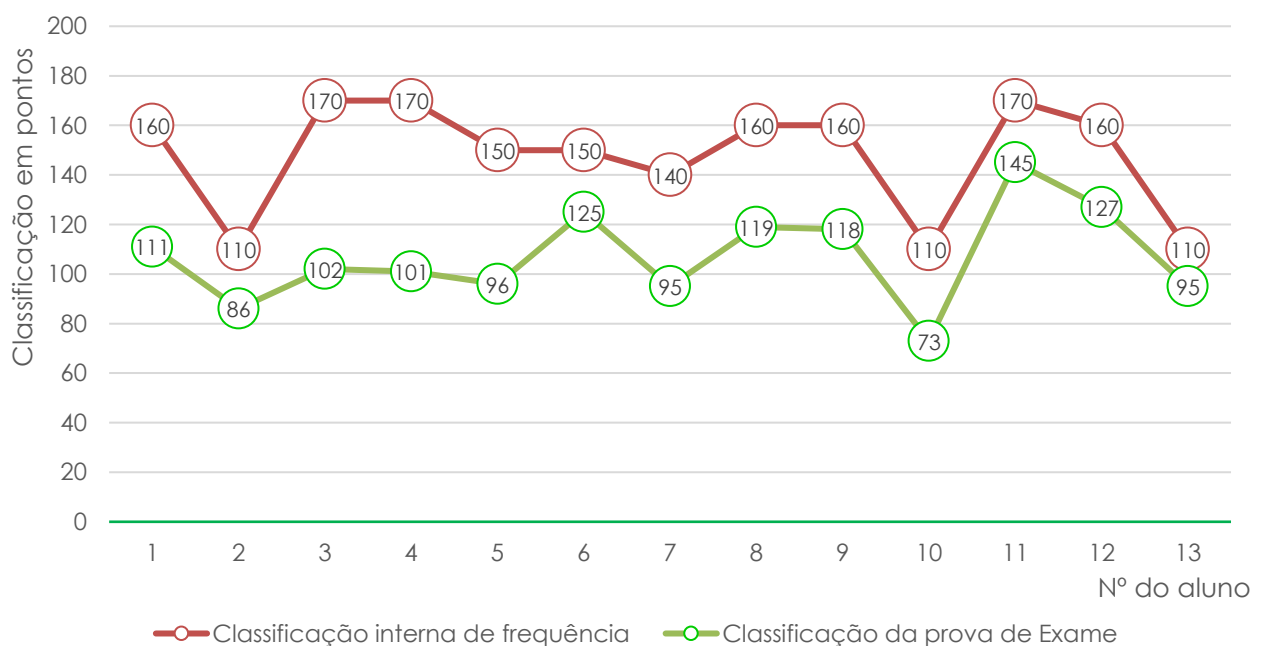

Filosofia (714) - 11LH2

(Variação entre a classif. interna e a classif. de exame - resultados individuais)

Filosofia (714)

Variação entre a classif. interna e a classif. de exame - dados individuais)

Exame Nacional de Filosofia (714)

Média das classificações dos alunos internos (2012-2023)

Física e Química A (715)

Física e Química A (715) - 11CT1

(Variação entre a classif. interna e a classificação de exame - resultados individuais)

Física e Química A (715) - 11CT2

(Variação entre a classif. interna e a classif. de exame - dados individuais)

Física e Química A (715) - 11CT3

(Variação entre a classif. interna e a classif. de exame - resultados individuais)

Física e Química A (715) - 11CT4