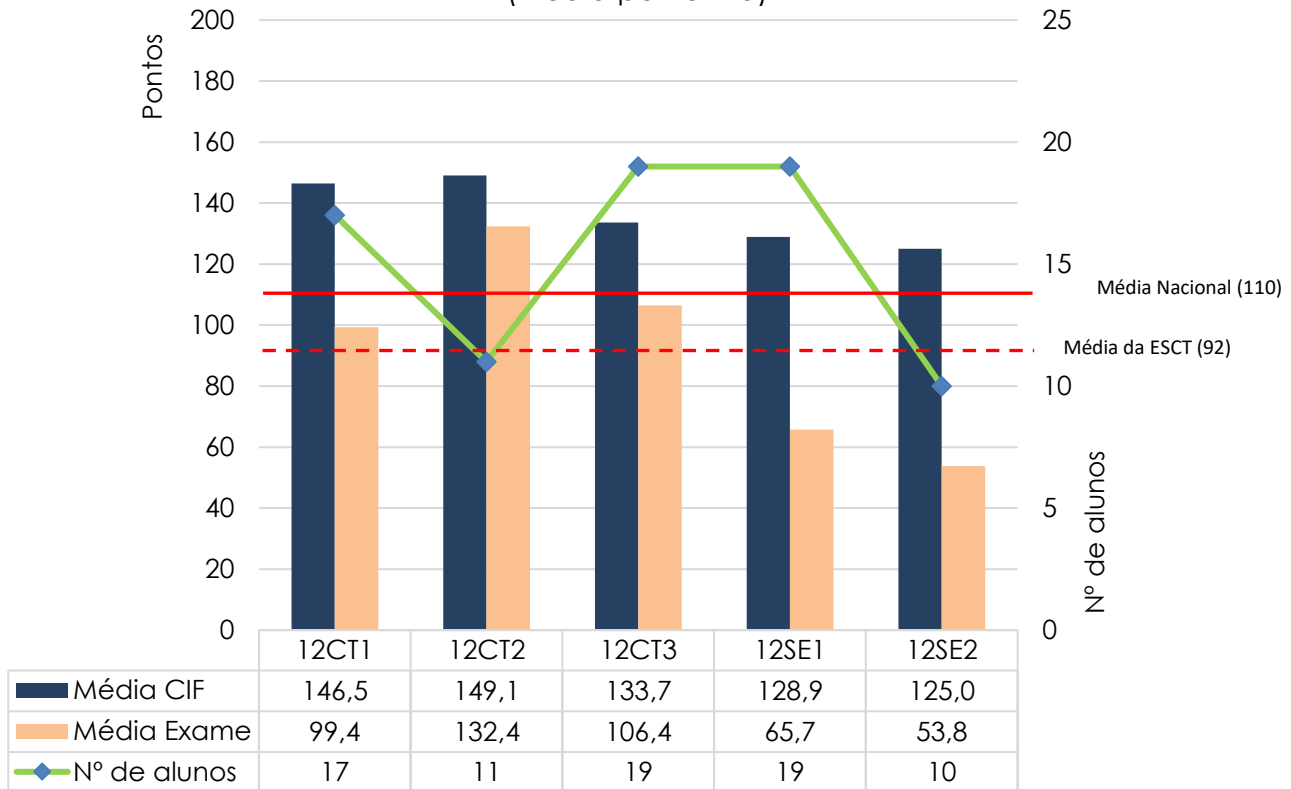

Média das classificações dos alunos internos (2006-2023)

História da Cultura e das Artes (724)

Classificações da Prova de História da Cultura e das Artes (Média por turma)

História da Cultura e das Artes (724) - 11AV1 (Variação entre a classif. interna e a classif. de exame - resultados individuais)

Exame Nacional de História da Cultura e das Artes (724)

Média das classificações dos alunos internos (2013-2023)

	2012-2013	2013-2014	2014-2015	2015-2016	2016-2017	2017-2018	2018-2019	2019-2020	2020-2021	2021-2022	2022-2023
Nº alunos	16	23	19	21	15	14	20	14	2	7	9
Media Nacional	109	96,6	96	100	98	96	119	139		123	103
Media ESCT	124	95,5	104	64	99	68	117	120		139	129

Matemática A (635)

Classificações da Prova de Matemática A (635)

(Média por turma)

Matemática A (635) - 12CT1

(Divergência entre a classif. interna e a classif. de exame - resultados individuais)

Matemática A (635) - 12CT2