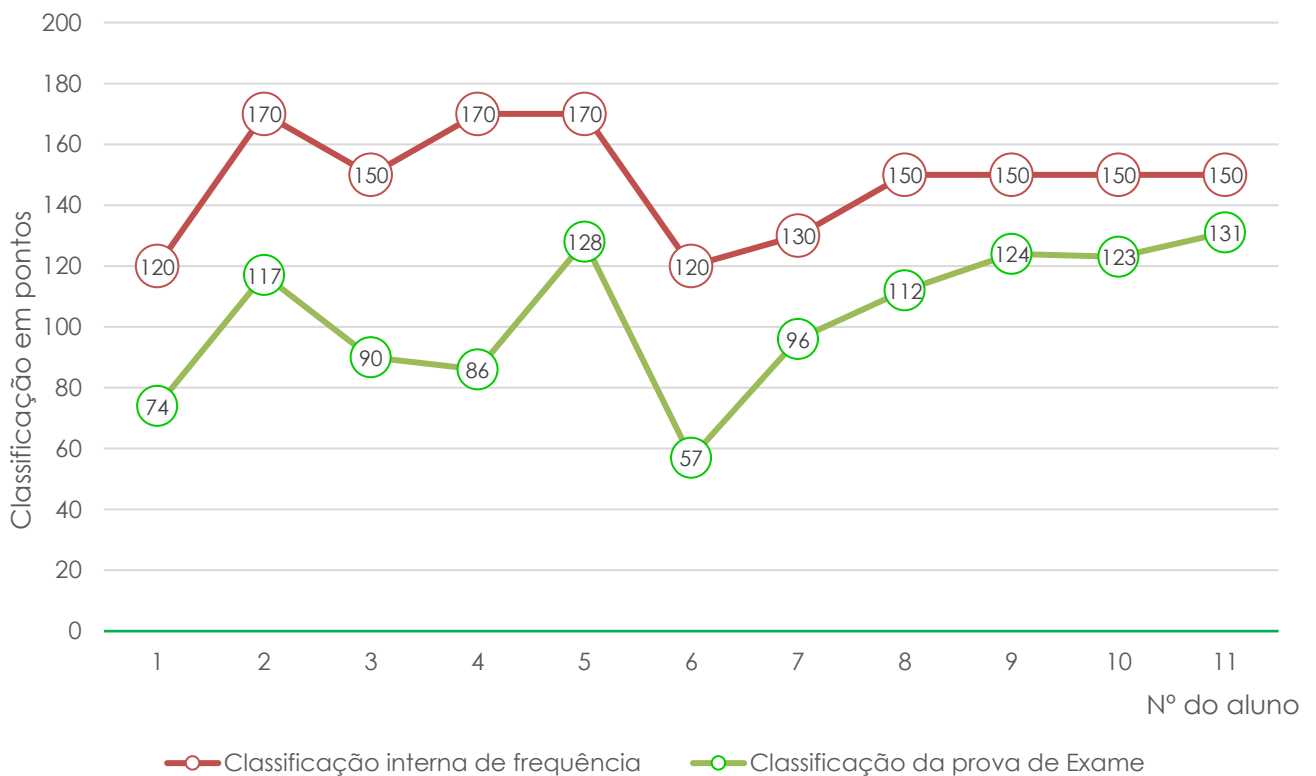

Física e Química A (715) - 11CT3

(Variação entre a classif. interna e a classif. de exame - resultados individuais)