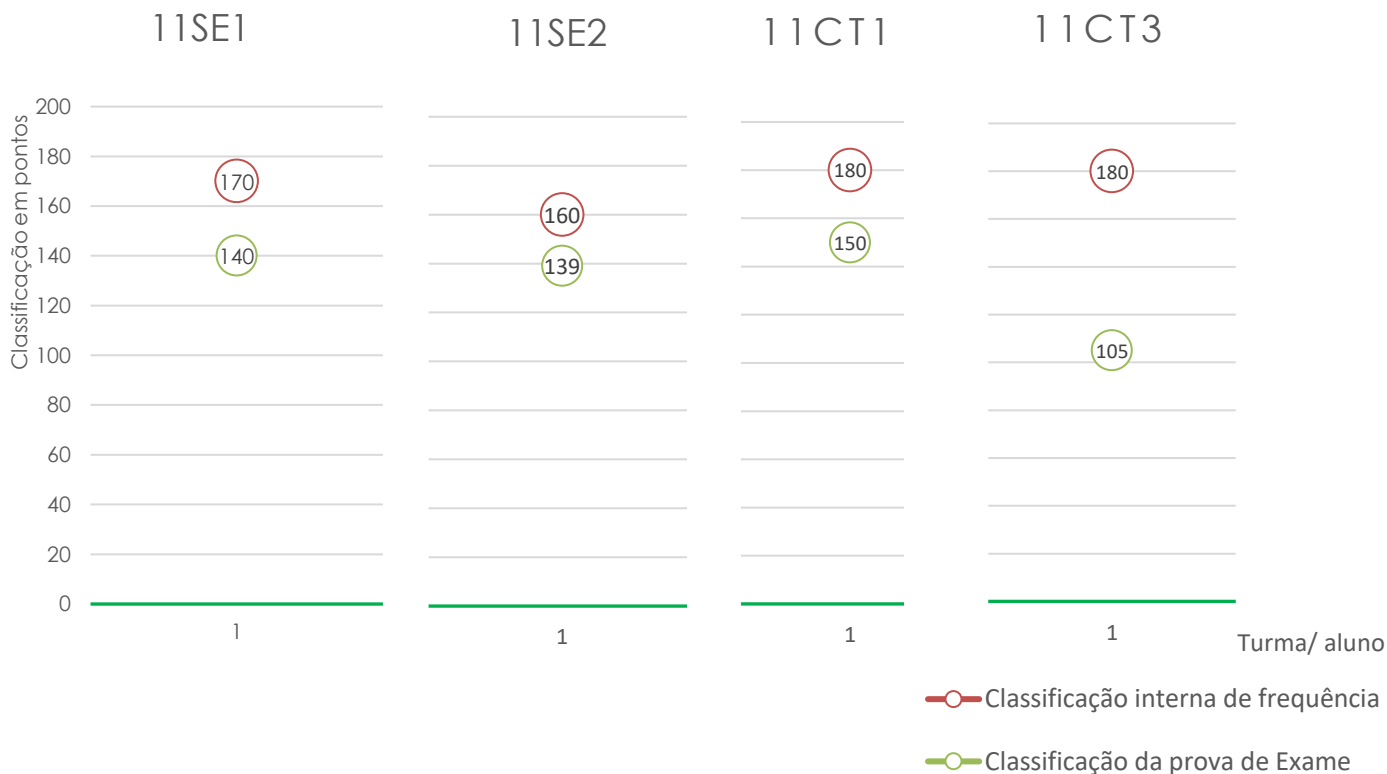

Média das classificações dos alunos internos (2006-2023)

Filosofia (714)

Média das classificações da prova de Filosofia (714)

Filosofia (714) - 11LH1

(Variação entre a classif. interna e a classif. de exame - dados individuais)

Filosofia (714) - 11LH2

(Variação entre a classif. interna e a classif. de exame - resultados individuais)

Filosofia (714)

Variação entre a classif. interna e a classif. de exame - dados individuais)

Exame Nacional de Filosofia (714)