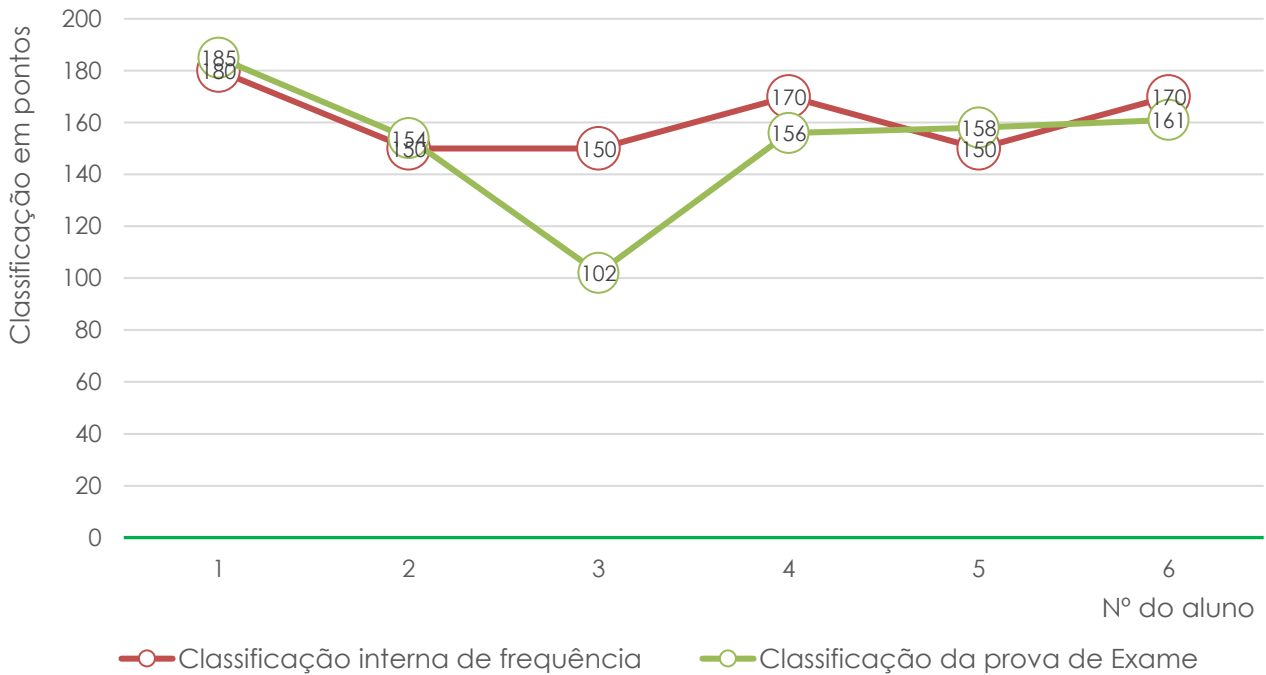

(Divergência entre a classif. interna e a classif. de exame - resultados individuais)

Matemática A (635) - 12SE2

(Divergência entre a classif. interna e a classif. de exame - resultados individuais)

Exame Nacional de Matemática A (635)

Média das classificações dos alunos internos (2006-2022)

Matemática Aplicada às Ciências Sociais (835)

Média das classificações da prova de MACS (835)

Matemática Aplicada às Ciências Sociais (835) - 11LH1

(Classificação interna e classificação de exame - resultados individuais)

Matemática Aplicada às Ciências Sociais (835) - 11LH2

(Classificação interna e classificação de exame - resultados individuais)

Matemática Aplicada às Ciências Sociais (835) - 11LHAV