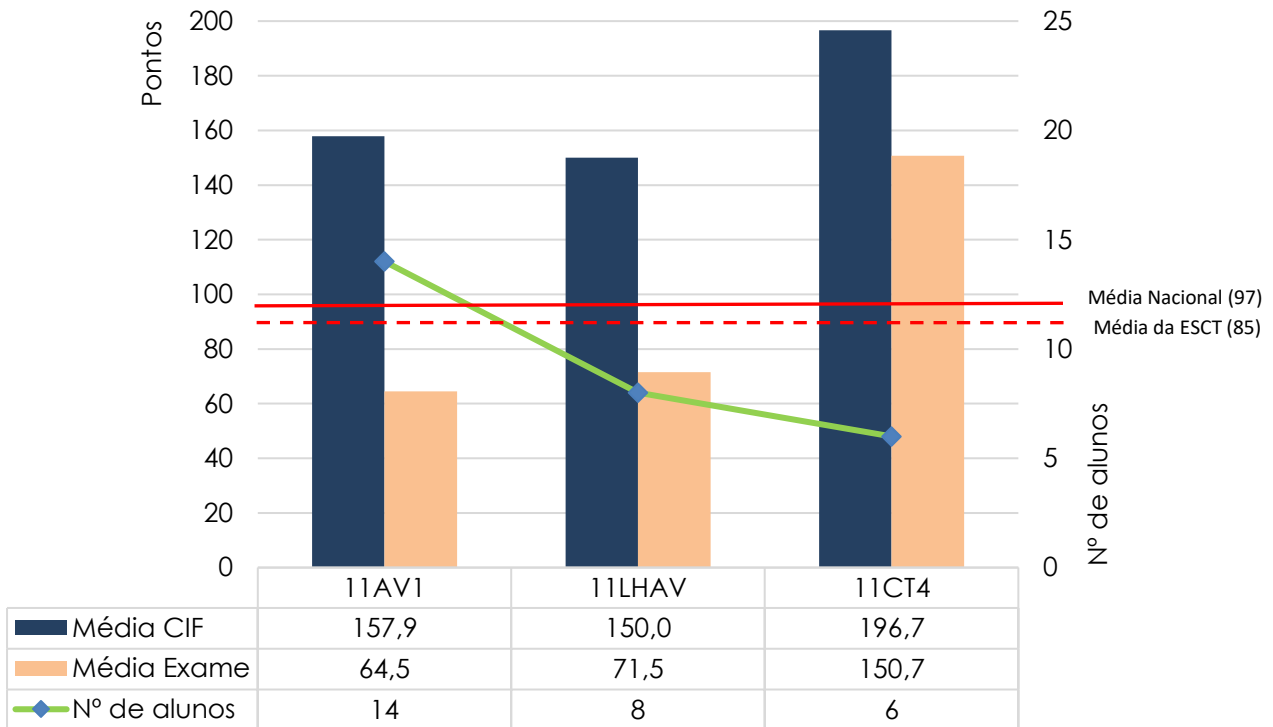

Geografia A (719) - 11LH1

(Divergência entre a classif. interna e a classif. de exame - resultados individuais)

Geografia A (719) - 11LH2

(Divergência entre a classif. interna e a classif. de exame - resultados individuais)

Geografia A (719) - 11LHAV

(Divergência entre a classif. interna e a classif. de exame - dados individuais)

Exame Nacional de Geografia A (719)

Média das classificações dos alunos internos (2006-2023)

Geometria Descritiva A (708)

Média das classificações da Prova de Geometria Descritiva A (708)

Resultados por turma

Geometria Descritiva A (708) - 11AV1

(Variação entre a classif. interna e a classif. de exame - resultados individuais)