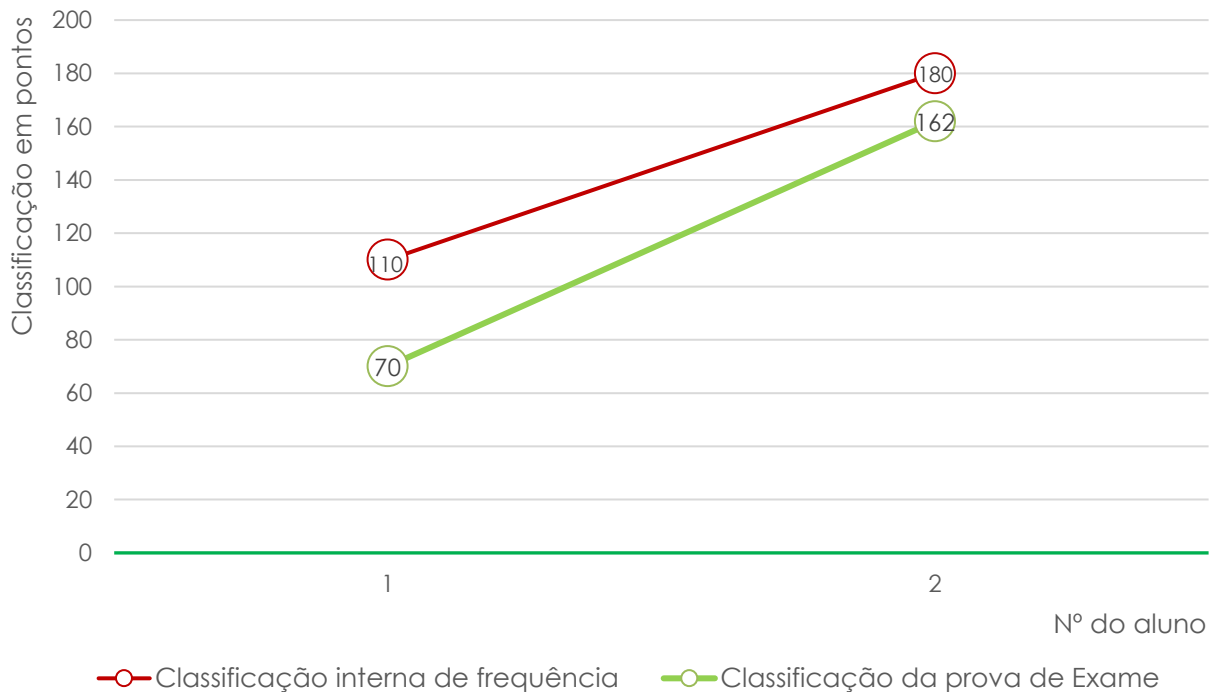

Média das classificações da Prova de Português (639)

Português (639) - 12CT1

(Divergência entre a classif. interna e a classif. de exame - resultados individuais)

Português (639) - 12LH2

(Divergência entre a classif. interna e a classif. de exame - resultados individuais)

Português (639) - 12SE1

(Divergência entre a classif. interna e a classif. de exame - resultados individuais)

Português (639) - 12SE2

(Divergência entre a classif. interna e a classif. de exame - resultados individuais)

Português (639) - 12AV1

(Divergência entre a classif. interna e a classif. de exame - resultados individuais)

Exame Nacional de Português (639)

Média das classificações dos alunos internos (2006-2023)

EXAMES NACIONAIS 2023 – 1.ª FASE
APRESENTAÇÃO GRÁFICA DOS RESULTADOS
ASSESSORIA + AVALIAÇÃO E COOPERAÇÃO
JULHO DE 2023