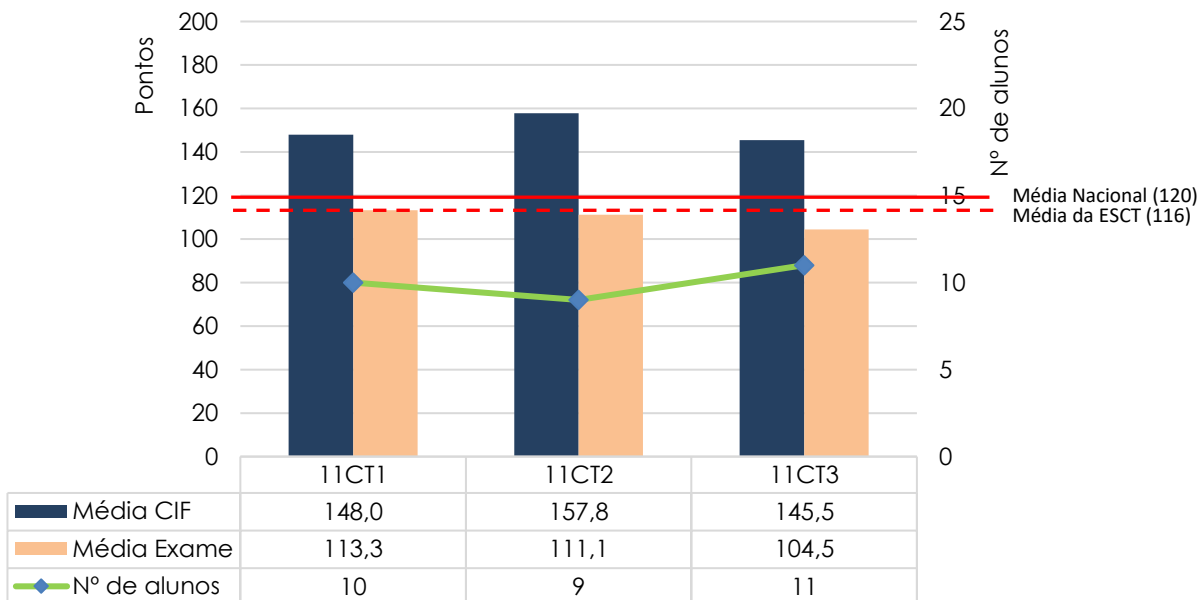

Biologia e Geologia (702)

Média das classificações da Prova de Biologia e Geologia (702)