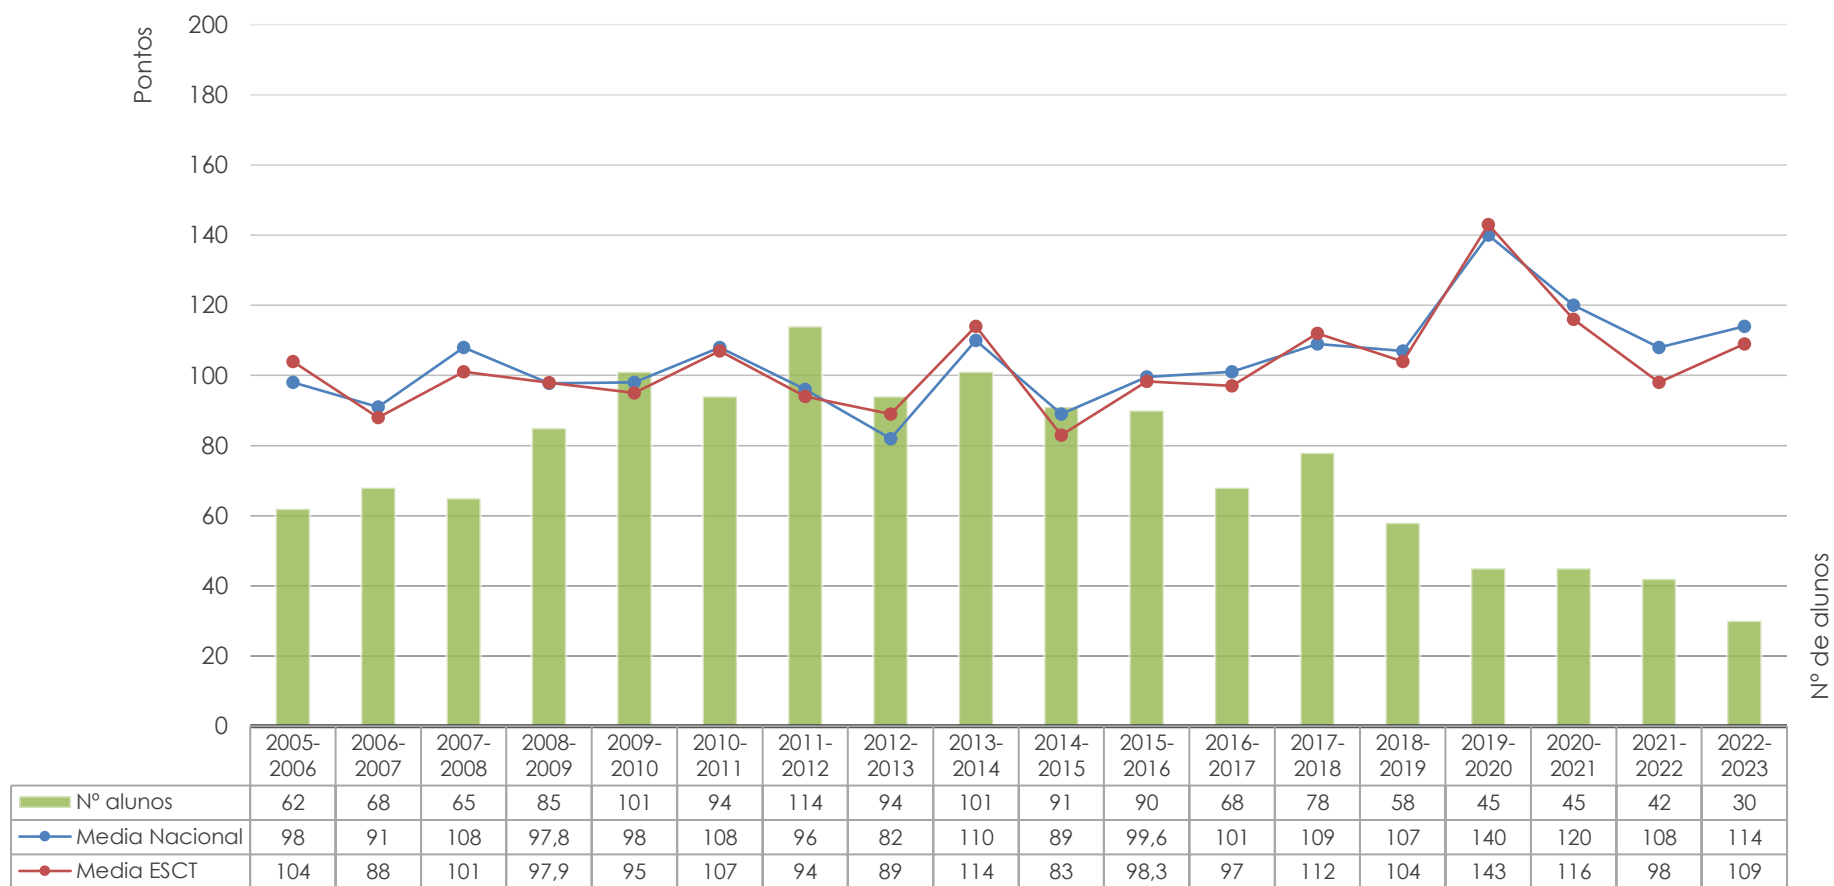

Exame Nacional de Biologia e Geologia (702)

Média das classificações dos alunos internos (2006-2023)