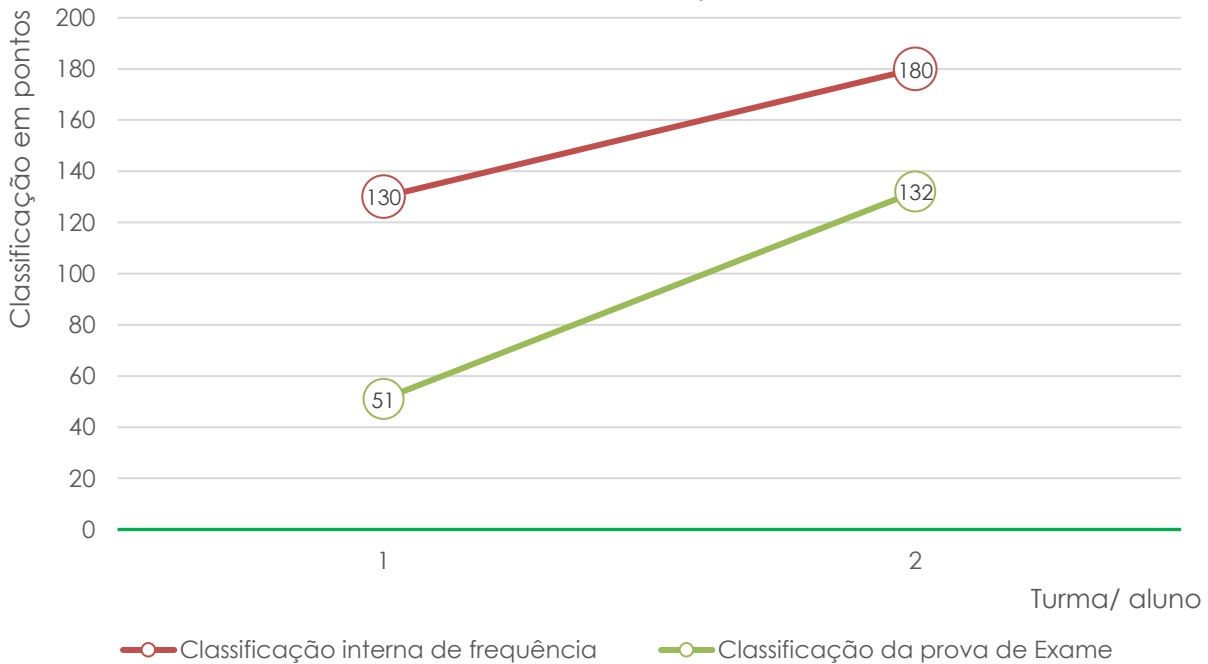

Média das classificações dos alunos internos (2006-2023)

Filosofia (714)

Média das classificações da prova de Filosofia (714)

Filosofia (714) - 11LH1

(Variação entre a classif. interna e a classif. de exame - dados individuais)

Filosofia (714) - 11LH2

(Variação entre a classif. interna e a classif. de exame - resultados individuais)

Filosofia (714)

Variação entre a classif. interna e a classif. de exame - dados individuais)

Exame Nacional de Filosofia (714)