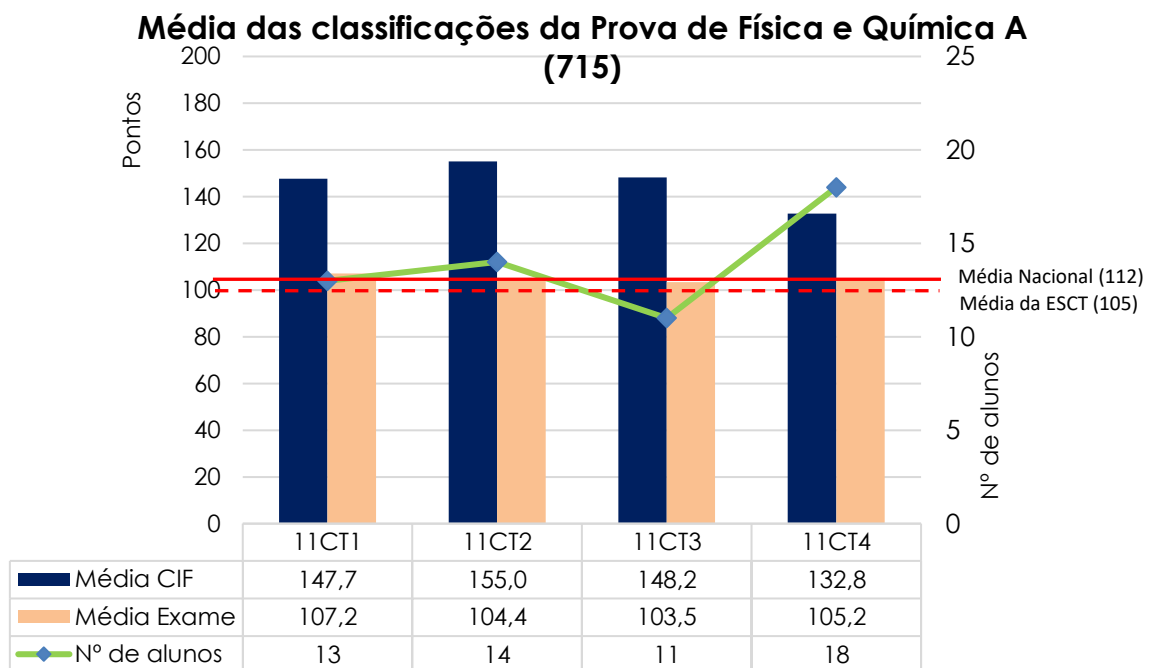

Média das classificações dos alunos internos (2006-2023)

Filosofia (714)

Média das classificações da prova de Filosofia (714)

Filosofia (714) - 11LH1

(Variação entre a classif. interna e a classif. de exame - dados individuais)

Filosofia (714) - 11LH2

(Variação entre a classif. interna e a classif. de exame - resultados individuais)

Filosofia (714)

Variação entre a classif. interna e a classif. de exame - dados individuais)

Exame Nacional de Filosofia (714)

Média das classificações dos alunos internos (2012-2023)

Física e Química A (715)

Física e Química A (715) - 11CT1

(Variação entre a classif. interna e a classificação de exame - resultados individuais)

Física e Química A (715) - 11CT2