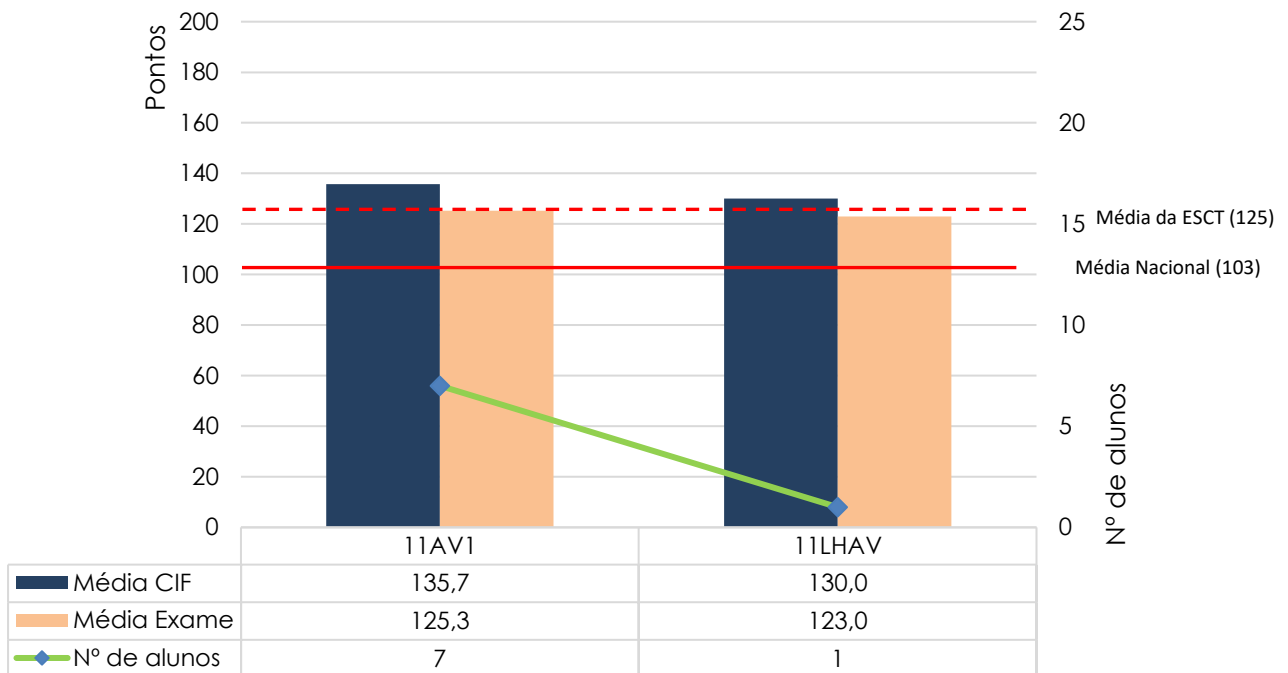

Exame Nacional de Geometria Descritiva A (708)

Média das classificações dos alunos internos (2010-2023)

História A (623)

Classificações da Prova de História A (623) Resultados por turma

História A (623) - 12LH1

(Variação entre a classif. interna e a classif. de exame - resultados individuais)

História A (623) - 12LH2

(Variação entre a classif. interna e a classif. de exame - dados individuais)

Exame Nacional de História A (623)

Média das classificações dos alunos internos (2006-2023)

História da Cultura e das Artes (724)

Classificações da Prova de História da Cultura e das Artes (Média por turma)

História da Cultura e das Artes (724) - 11AV1 (Variação entre a classif. interna e a classif. de exame - resultados individuais)