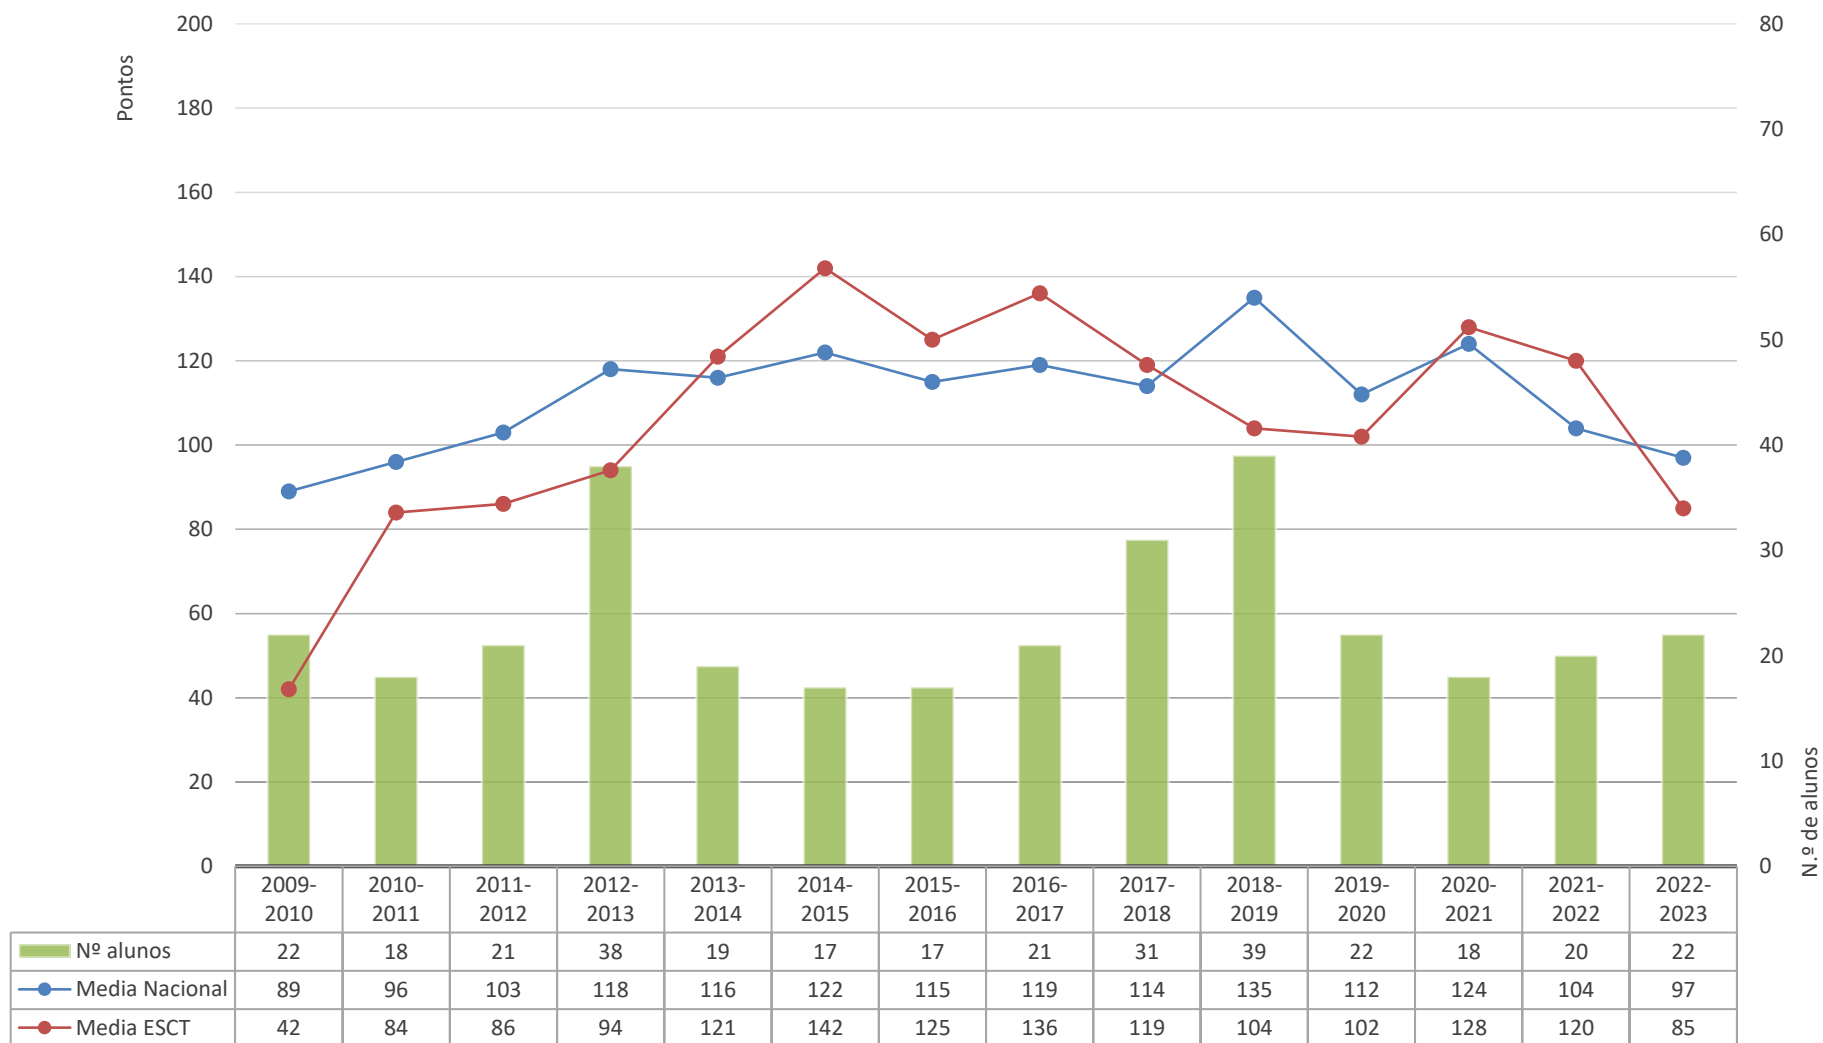

Exame Nacional de Geometria Descritiva A (708)

Média das classificações dos alunos internos (2010-2023)