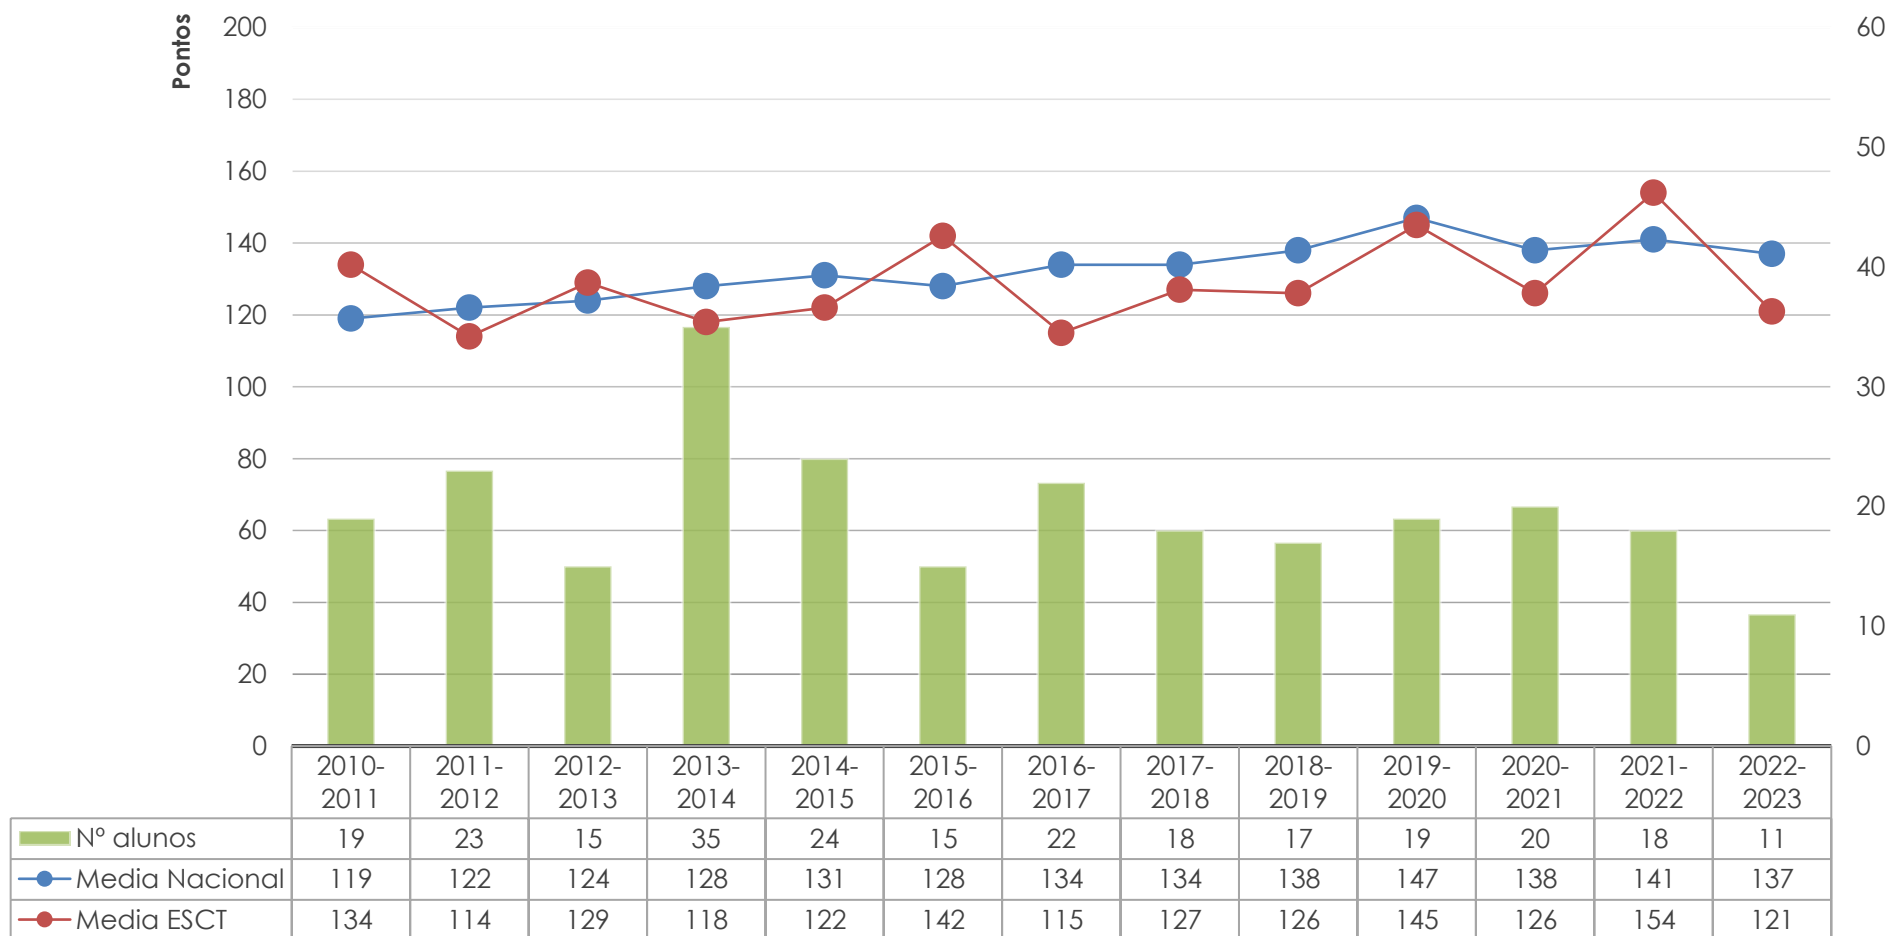

Exame Nacional de Desenho A (706)

Média das classificações dos alunos internos (2011-2023)