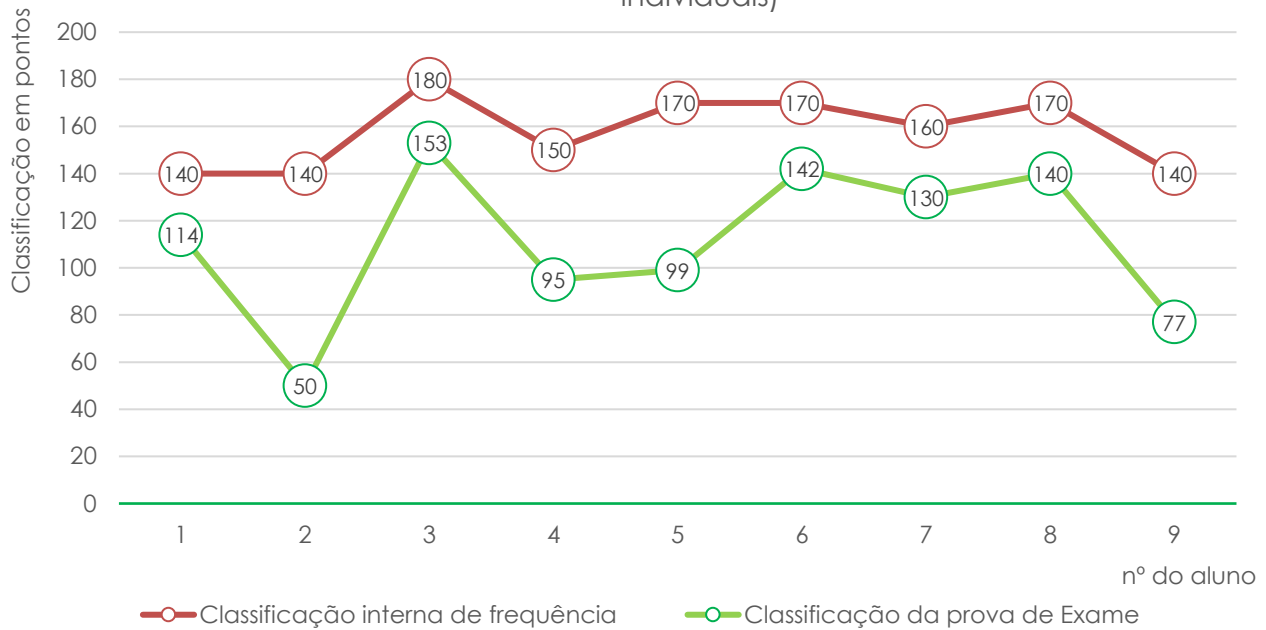

* Alunos que frequentaram a disciplina no ano letivo em análise.
 ** A diminuição acentuada do número de alunos deveu-se ao facto da realização da prova deixar de ser obrigatória para efeitos de conclusão do ensino secundário, sendo apenas considerada para efeitos de ingresso no ensino superior.

Evolução dos resultados dos exames nacionais - variação global (2014-2023)

(Provas de Exame com mais de 10 alunos)

- Divergência entre a média da ESCT e a média nacional (valores globais, incluindo as provas com menos de 10 alunos)
- N.º de disciplinas com média superior à média nacional
- Total de disciplinas com exame nacional

Biologia e Geologia (702)

Média das classificações da Prova de Biologia e Geologia (702)

Biologia e Geologia (702) - 11CT1

(Variação entre a classif. interna e a classif. de exame - resultados individuais)

Biologia e Geologia (702) - 11CT2

(Variação entre a classif. interna e a classif. de exame - resultados individuais)

Biologia e Geologia (702) - 11CT3

(Variação entre a classif. interna e a classif. de exame - resultados individuais)