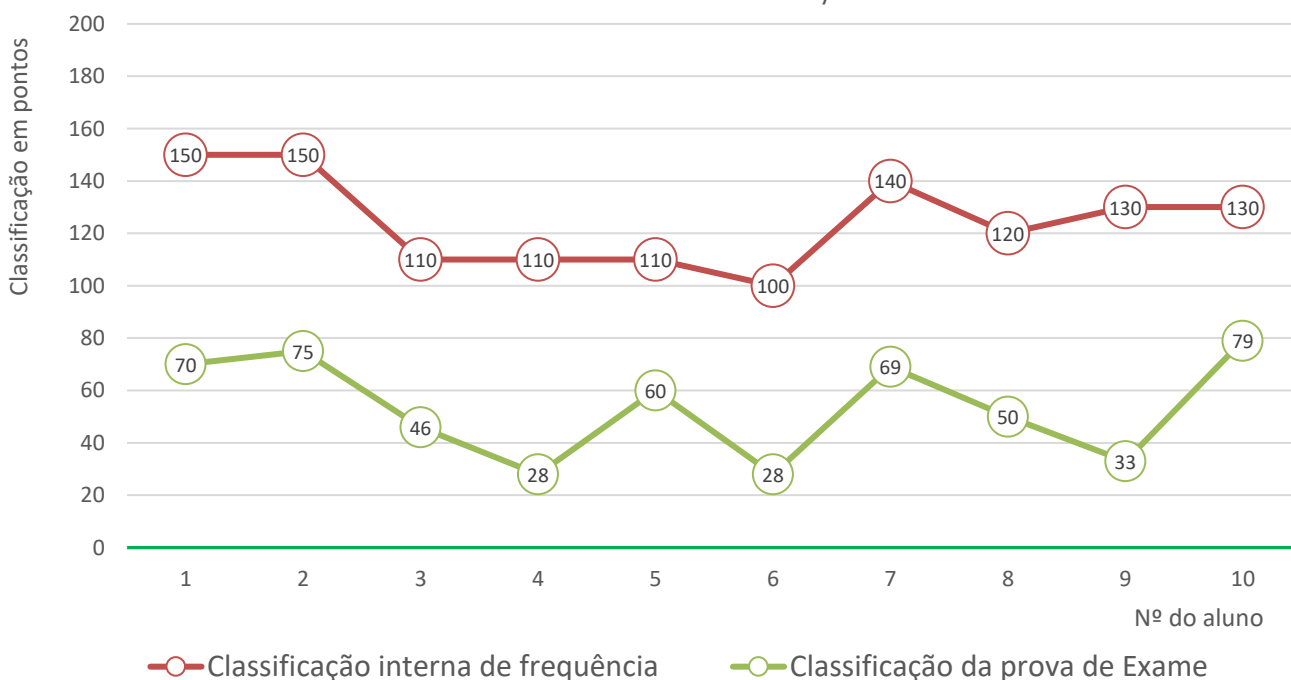

Matemática A (635)

Classificações da Prova de Matemática A (635)

(Média por turma)

Matemática A (635) - 12CT1

(Divergência entre a classif. interna e a classif. de exame - resultados individuais)

Matemática A (635) - 12CT2

(Divergência entre a classif. interna e a classif. de exame - resultados individuais)

Matemática A (635) - 12CT3

(Divergência entre a classif. interna e a classif. de exame - resultados individuais)

Matemática A (635) - 12SE1

(Divergência entre a classif. interna e a classif. de exame - resultados individuais)

Matemática A (635) - 12SE2

(Divergência entre a classif. interna e a classif. de exame - resultados individuais)

Exame Nacional de Matemática A (635)