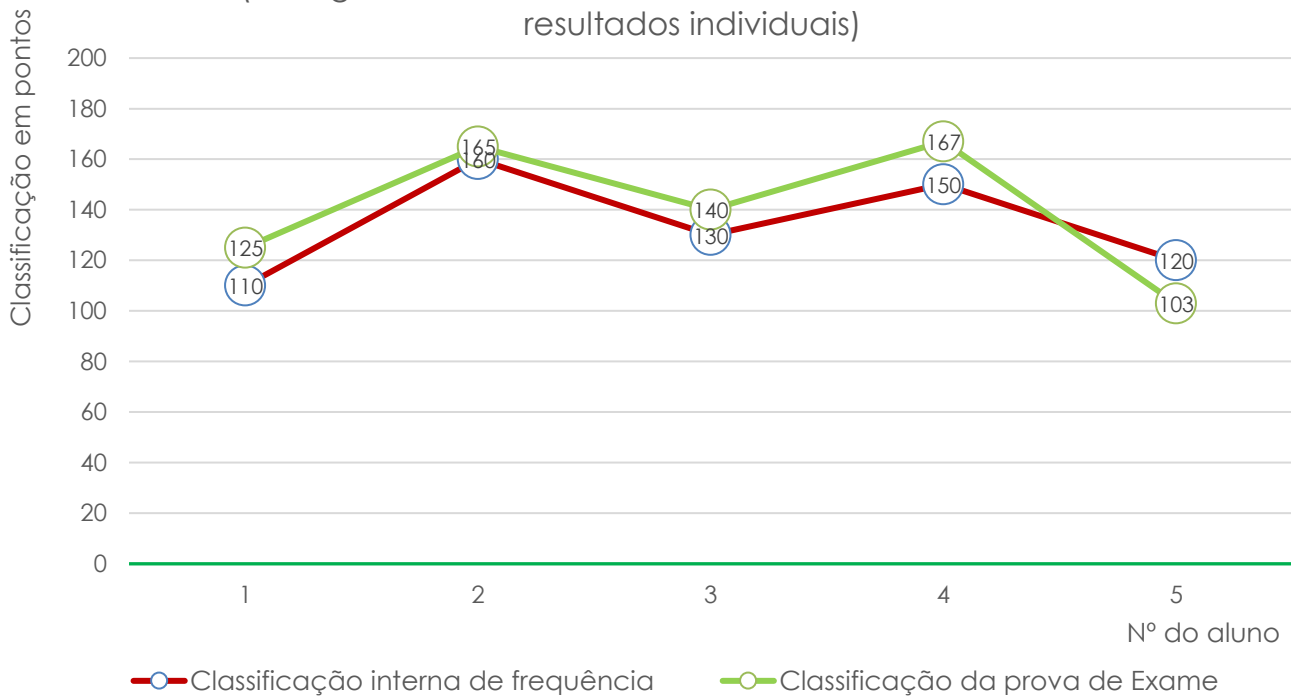

Média das classificações da Prova de Português (639)

Português (639) - 12CT1

(Divergência entre a classif. interna e a classif. de exame - resultados individuais)

Português (639) - 12LH2

(Divergência entre a classif. interna e a classif. de exame - resultados individuais)

Português (639) - 12SE1

(Divergência entre a classif. interna e a classif. de exame - resultados individuais)

Português (639) - 12SE2

(Divergência entre a classif. interna e a classif. de exame - resultados individuais)

Português (639) - 12AV1

(Divergência entre a classif. interna e a classif. de exame - resultados individuais)

Exame Nacional de Português (639)

Média das classificações dos alunos internos (2006-2023)

EXAMES NACIONAIS 2023 – 1.ª FASE
APRESENTAÇÃO GRÁFICA DOS RESULTADOS
ASSESSORIA + AVALIAÇÃO E COOPERAÇÃO
JULHO DE 2023