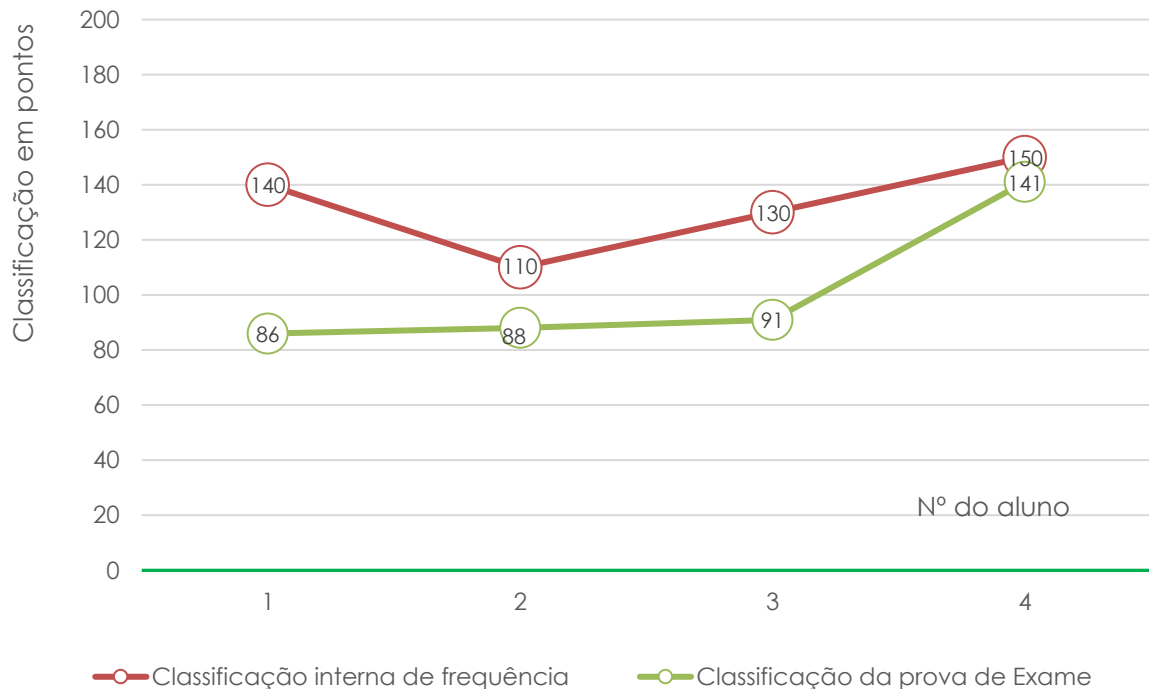

Geografia A (719) - 11LH1

(Divergência entre a classif. interna e a classif. de exame - resultados individuais)

Geografia A (719) - 11LH2

(Divergência entre a classif. interna e a classif. de exame - resultados individuais)

Geografia A (719) - 11LHAV

(Divergência entre a classif. interna e a classif. de exame - dados individuais)

Exame Nacional de Geografia A (719)

Média das classificações dos alunos internos (2006-2023)

Geometria Descritiva A (708)