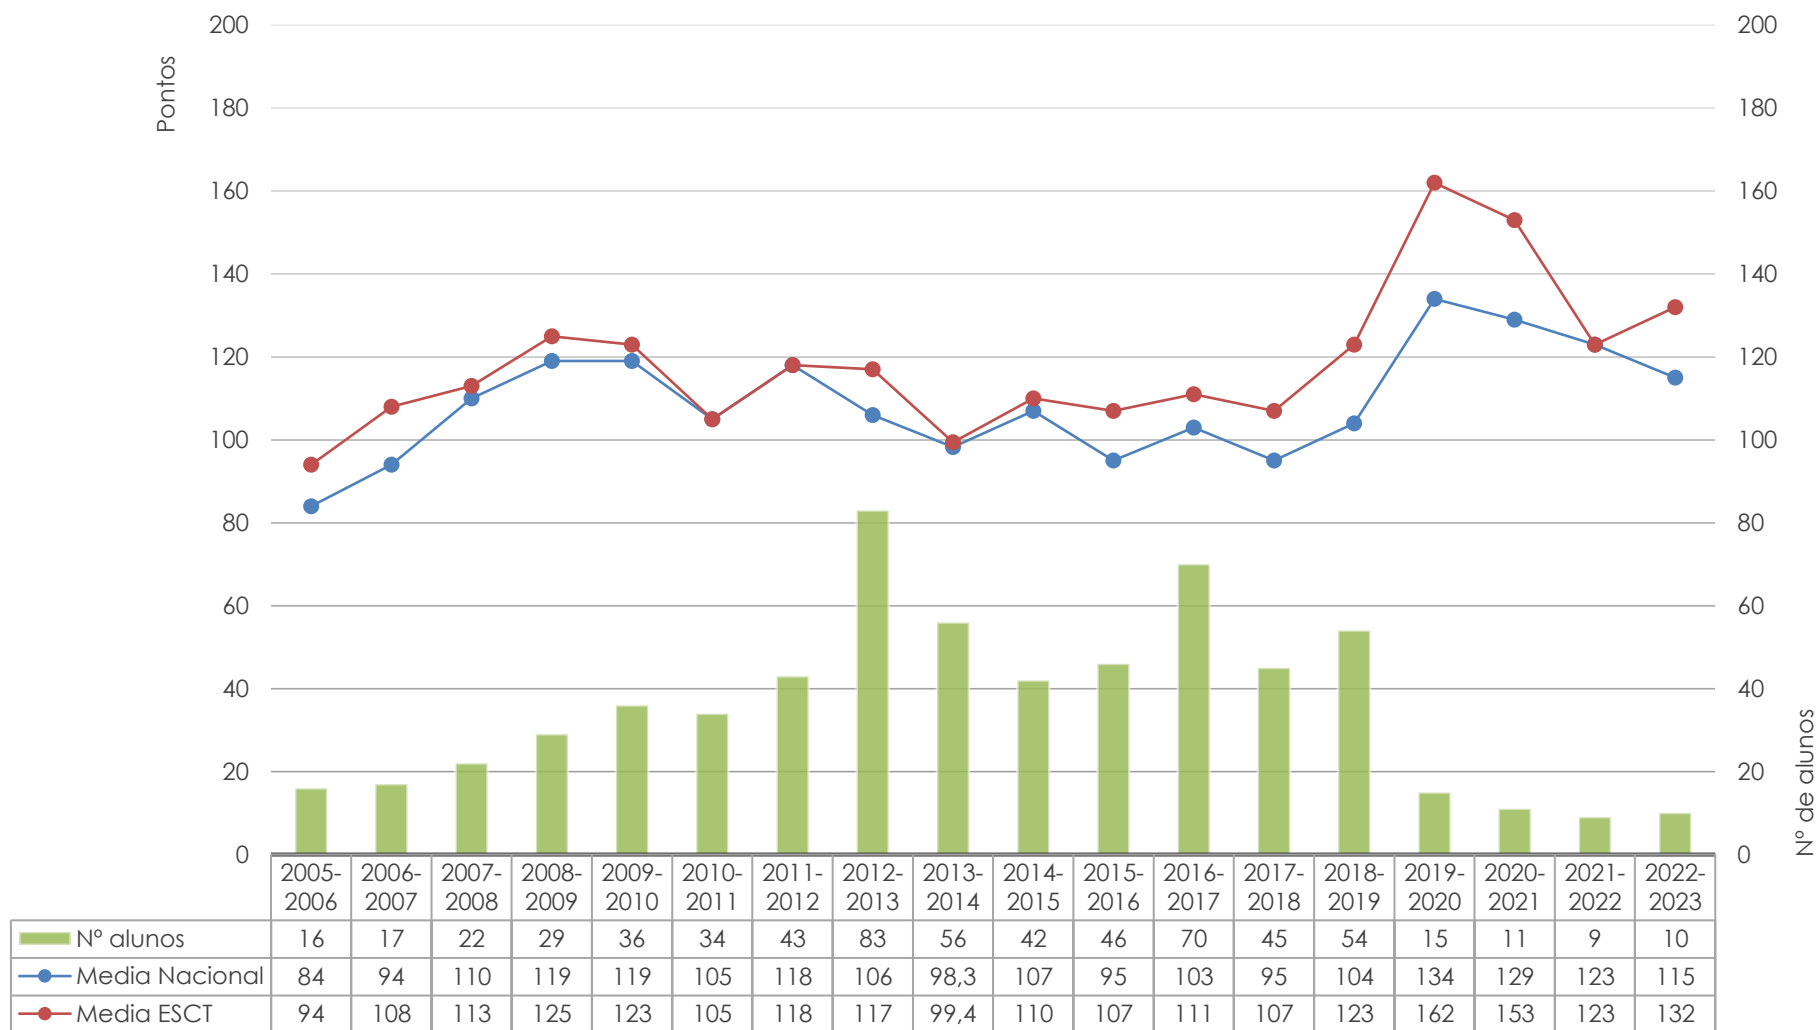

(Variação entre a classif. interna e a classif. de exame - resultados individuais)

História A (623) - 12LH2

(Variação entre a classif. interna e a classif. de exame - dados individuais)

Exame Nacional de História A (623)

Média das classificações dos alunos internos (2006-2023)

História da Cultura e das Artes (724)

Classificações da Prova de História da Cultura e das Artes (Média por turma)

História da Cultura e das Artes (724) - 11AV1 (Variação entre a classif. interna e a classif. de exame - resultados individuais)