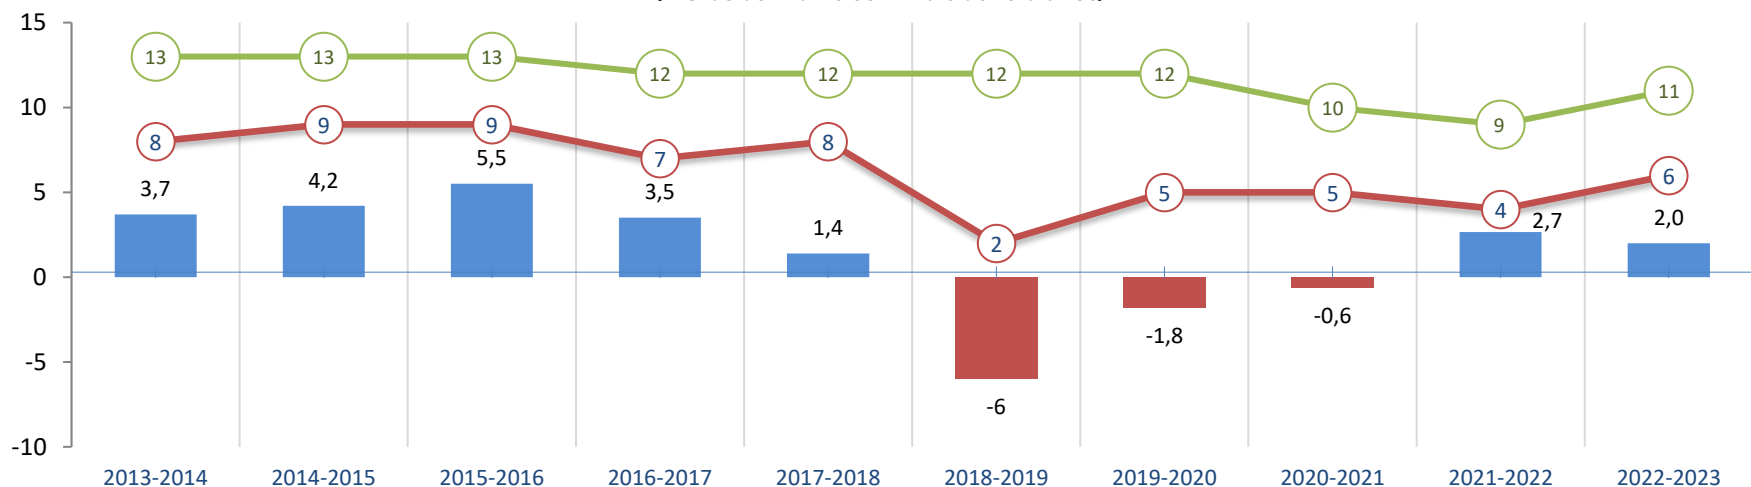

* Alunos que frequentaram a disciplina no ano letivo em análise.
** A diminuição acentuada do número de alunos deveu-se ao facto da realização da prova deixar de ser obrigatória para efeitos de conclusão do ensino secundário, sendo apenas considerada para efeitos de ingresso no ensino superior.

Evolução dos resultados dos exames nacionais - variação global (2014-2023)

(Provas de Exame com mais de 10 alunos)

- Divergência entre a média da ESCT e a média nacional (valores globais, incluindo as provas com menos de 10 alunos)
- N.º de disciplinas com média superior à média nacional
- Total de disciplinas com exame nacional