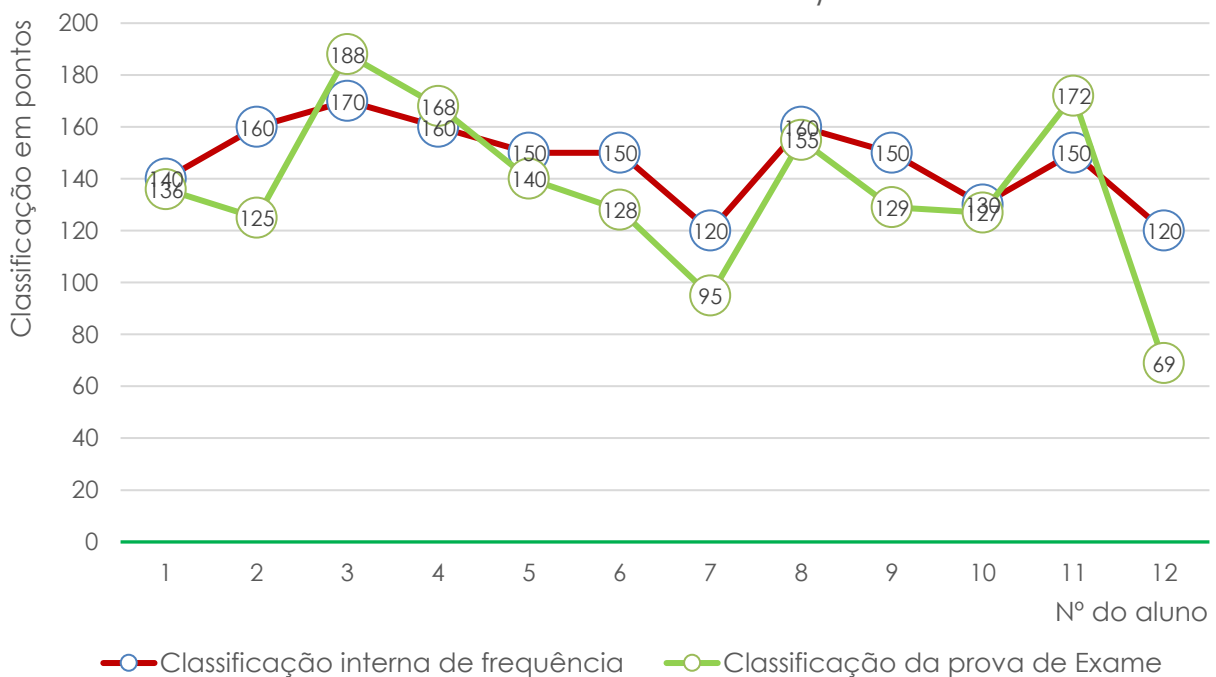

Média das classificações da Prova de Português (639)

Português (639) - 12CT1

(Divergência entre a classif. interna e a classif. de exame - resultados individuais)

Português (639) - 12LH2

(Divergência entre a classif. interna e a classif. de exame - resultados individuais)

Português (639) - 12SE1

(Divergência entre a classif. interna e a classif. de exame - resultados individuais)

Português (639) - 12SE2

(Divergência entre a classif. interna e a classif. de exame - resultados individuais)

Português (639) - 12AV1

(Divergência entre a classif. interna e a classif. de exame - resultados individuais)

Exame Nacional de Português (639)

Média das classificações dos alunos internos (2006-2023)

EXAMES NACIONAIS 2023 – 1.ª FASE
APRESENTAÇÃO GRÁFICA DOS RESULTADOS
ASSESSORIA + AVALIAÇÃO E COOPERAÇÃO
JULHO DE 2023