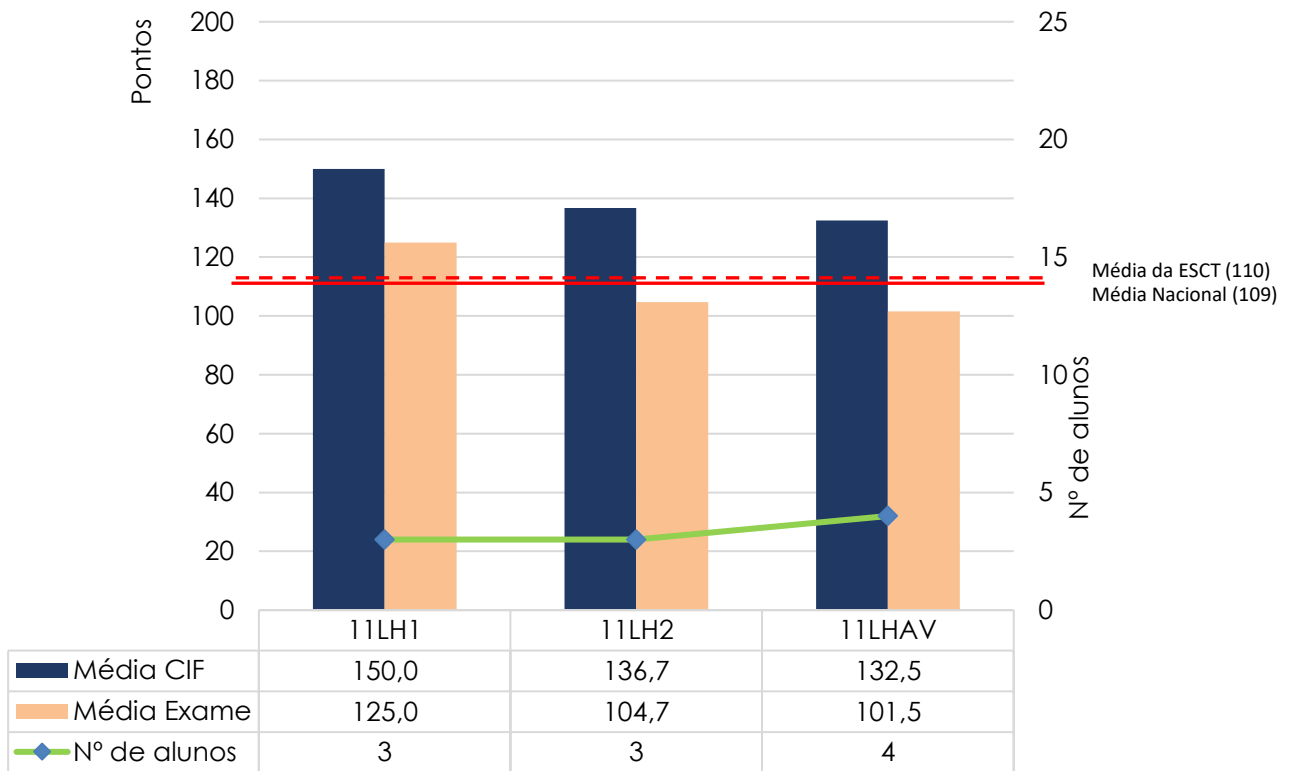

(Variação entre a classif. interna e a classif. de exame - resultados individuais)

Exame Nacional de Física e Química (715)

Média das classificações dos alunos internos (2006-2023)

Geografia A (719)

Média das classificações da Prova de Geografia A (719)

Geografia A (719) - 11LH1

(Divergência entre a classif. interna e a classif. de exame - resultados individuais)

Geografia A (719) - 11LH2

(Divergência entre a classif. interna e a classif. de exame - resultados individuais)