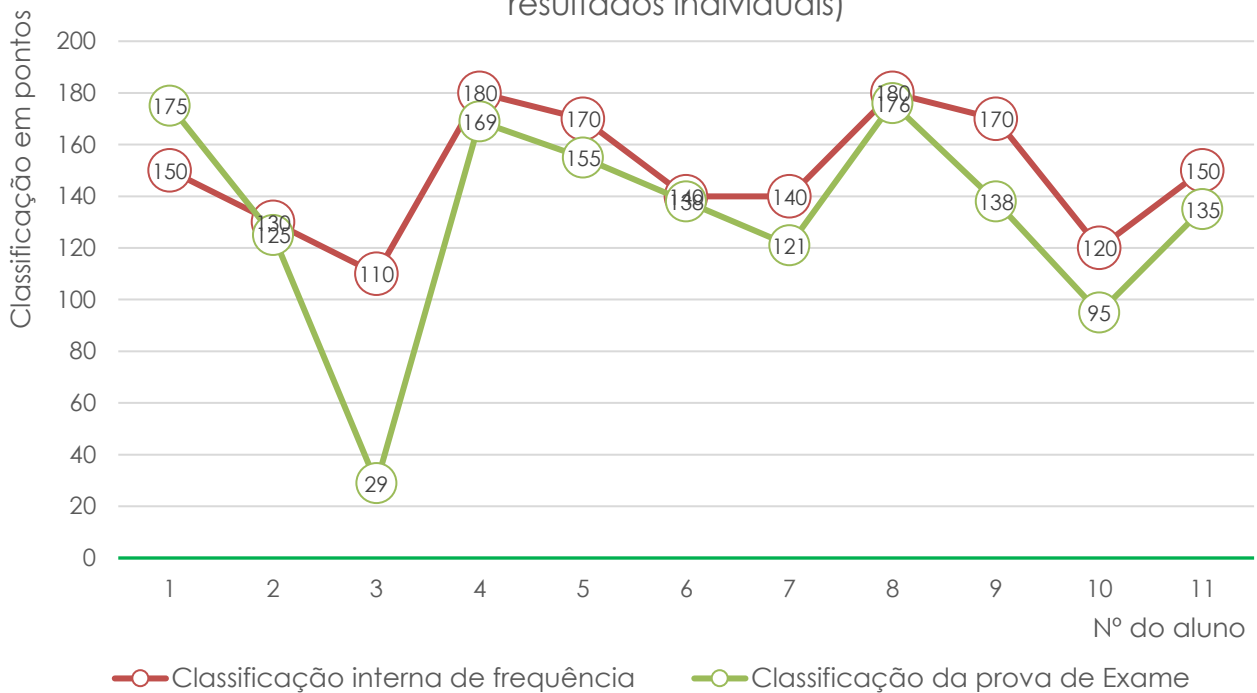

Matemática A (635)

Classificações da Prova de Matemática A (635)

(Média por turma)

Matemática A (635) - 12CT1

(Divergência entre a classif. interna e a classif. de exame - resultados individuais)

Matemática A (635) - 12CT2

(Divergência entre a classif. interna e a classif. de exame - resultados individuais)

Matemática A (635) - 12CT3

(Divergência entre a classif. interna e a classif. de exame - resultados individuais)

Matemática A (635) - 12SE1