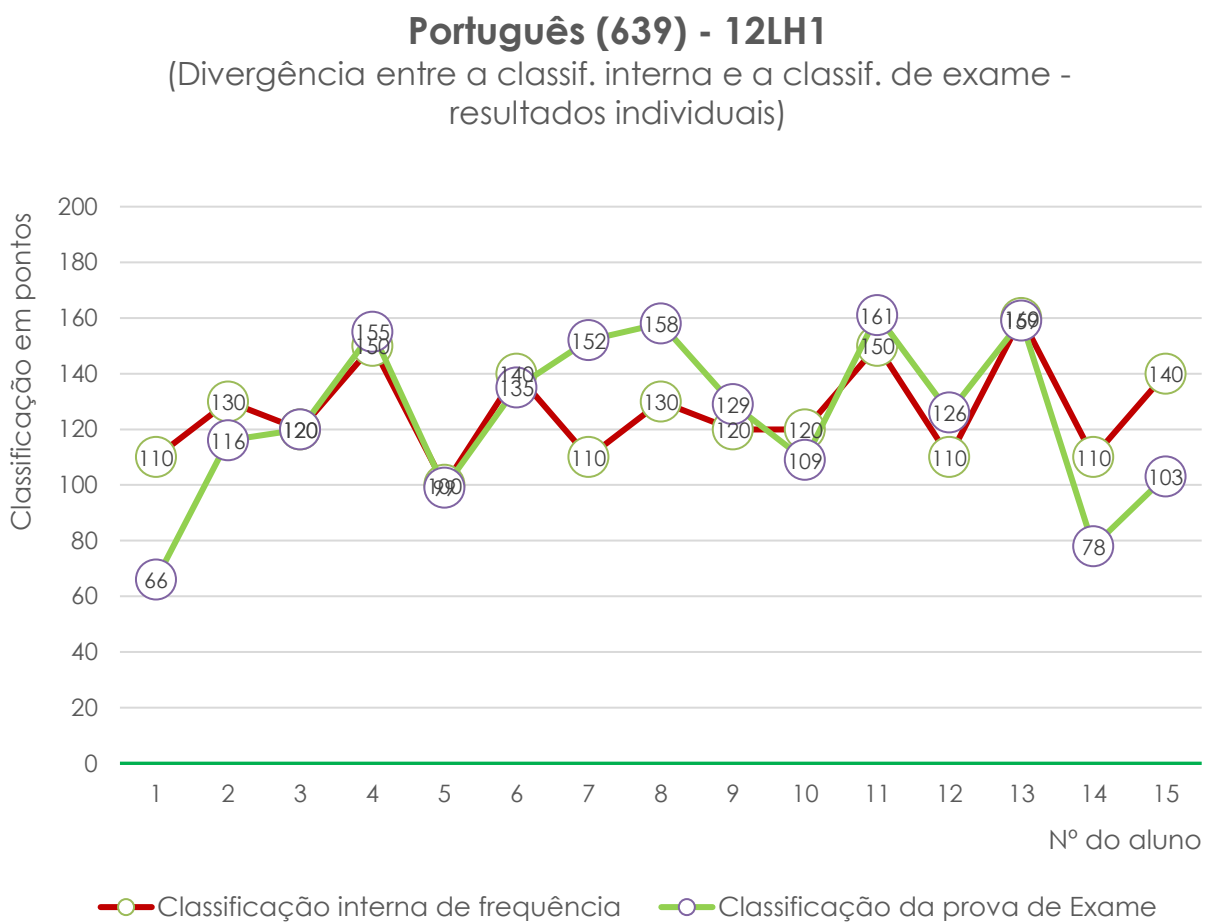

(Classificação interna e classificação de exame - resultados individuais)

Exame Nacional de Matemática Aplicada às Ciências Sociais (835)

Média das classificações dos alunos internos (2006-2023)

Português (639)

Média das classificações da Prova de Português (639)

Português (639) - 12CT1

(Divergência entre a classif. interna e a classif. de exame - resultados individuais)

Português (639) - 12LH2

(Divergência entre a classif. interna e a classif. de exame - resultados individuais)