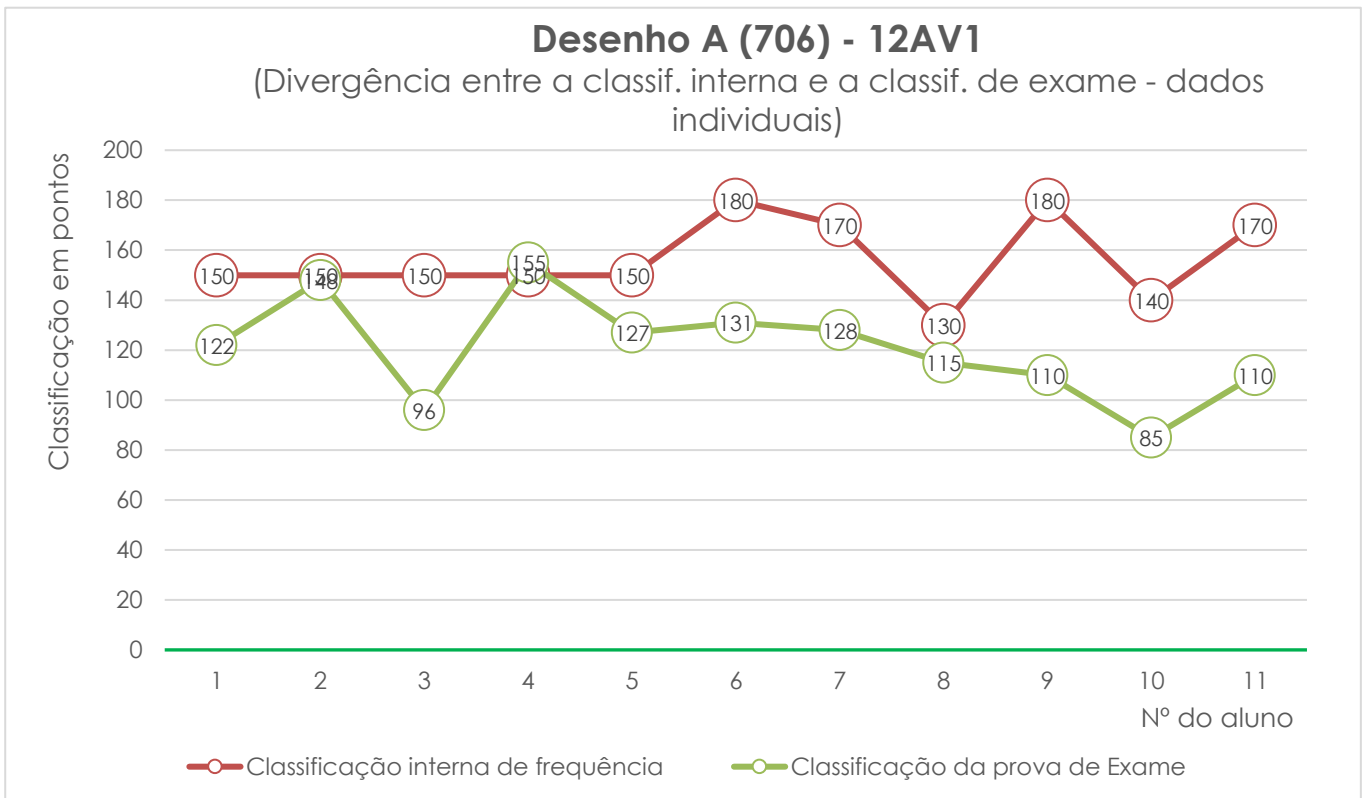

Exame Nacional de Biologia e Geologia (702)

Média das classificações dos alunos internos (2006-2023)

Desenho A (706)

Média das classificações da Prova de Desenho A (706)

Desenho A (706) - 12AV1

(Divergência entre a classif. interna e a classif. de exame - dados individuais)

Exame Nacional de Desenho A (706)

Média das classificações dos alunos internos (2011-2023)

Economia A (712)

Média das classificações da Prova de Economia A (712)
(análise por turma)

Economia A (712) - 11SE1