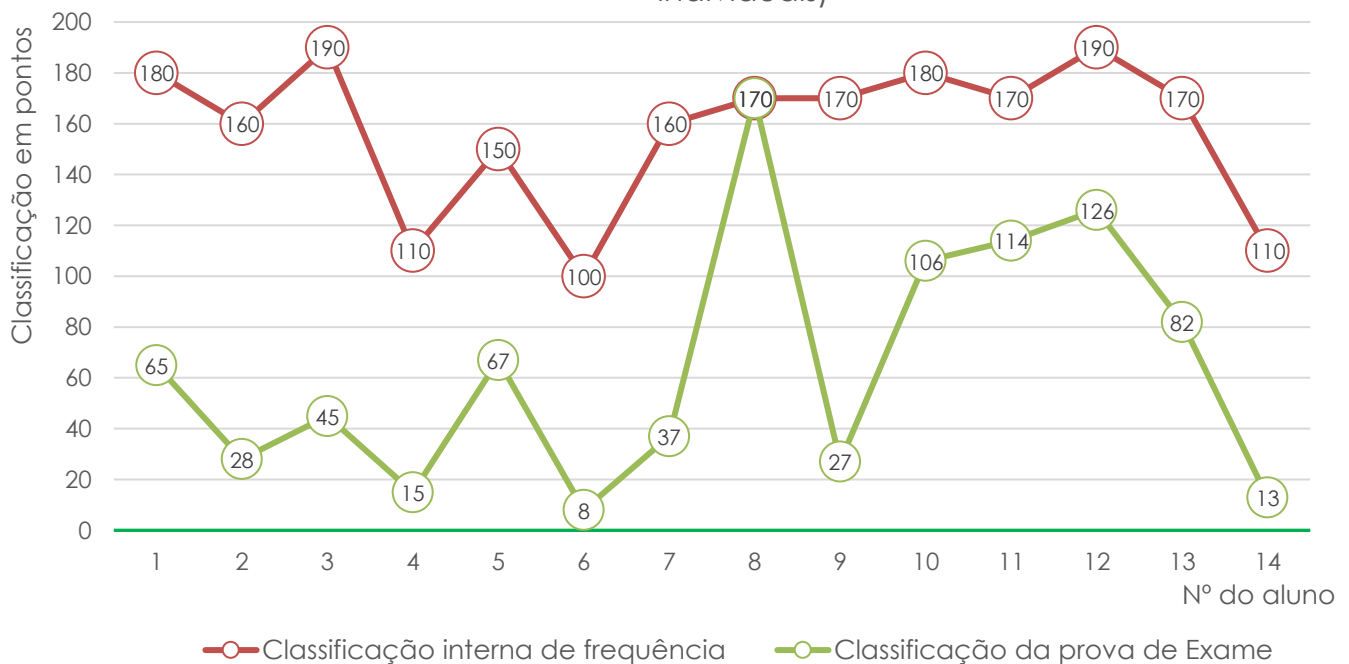

Geografia A (719) - 11LH1

(Divergência entre a classif. interna e a classif. de exame - resultados individuais)

Geografia A (719) - 11LH2

(Divergência entre a classif. interna e a classif. de exame - resultados individuais)

Geografia A (719) - 11LHAV

(Divergência entre a classif. interna e a classif. de exame - dados individuais)

Exame Nacional de Geografia A (719)

Média das classificações dos alunos internos (2006-2023)

Geometria Descritiva A (708)

Média das classificações da Prova de Geometria Descritiva A (708)

Resultados por turma

Geometria Descritiva A (708) - 11AV1

(Variação entre a classif. interna e a classif. de exame - resultados individuais)