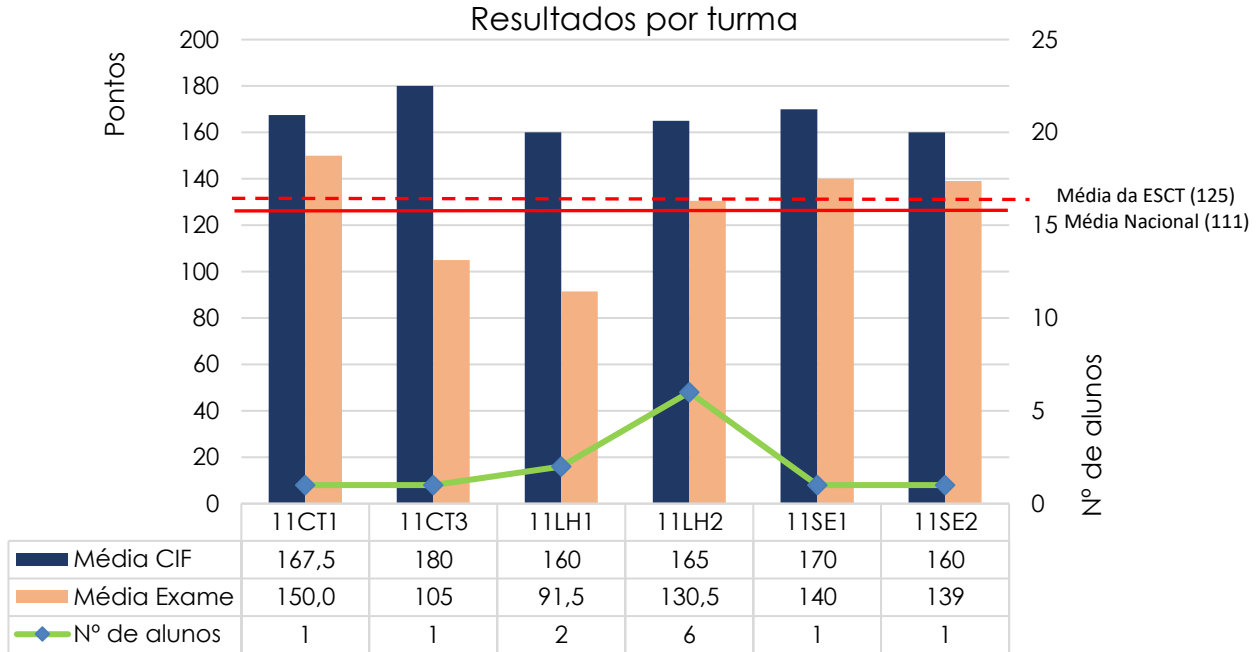

(Variação entre a classif. interna e a classif. de exame - resultados individuais)

Economia A (712) - 11SE2

(Variação entre a classif. interna e a classif. de exame - resultados individuais)

Exame Nacional de Economia A (712)

Média das classificações dos alunos internos (2006-2023)

Filosofia (714)

Média das classificações da prova de Filosofia (714)

Filosofia (714) - 11LH1

(Variação entre a classif. interna e a classif. de exame - dados individuais)