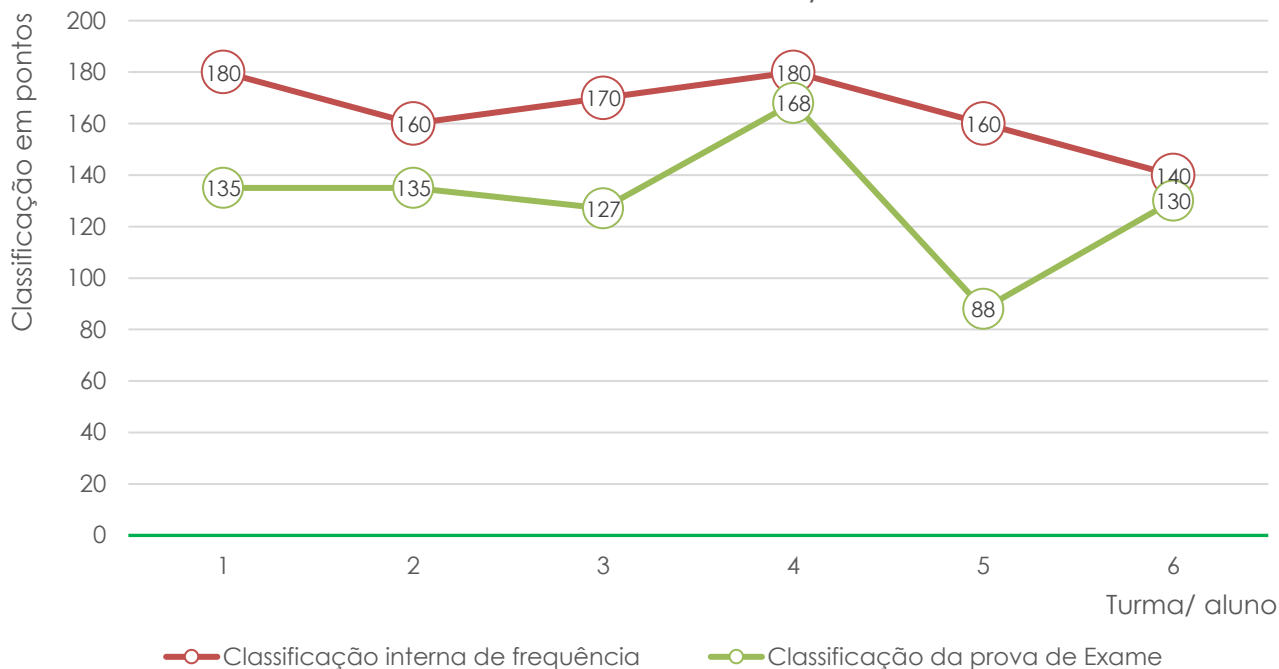

Média das classificações dos alunos internos (2006-2023)

Filosofia (714)

Média das classificações da prova de Filosofia (714)

Filosofia (714) - 11LH1

(Variação entre a classif. interna e a classif. de exame - dados individuais)

Filosofia (714) - 11LH2

(Variação entre a classif. interna e a classif. de exame - resultados individuais)

Filosofia (714)

Variação entre a classif. interna e a classif. de exame - dados individuais)

Exame Nacional de Filosofia (714)