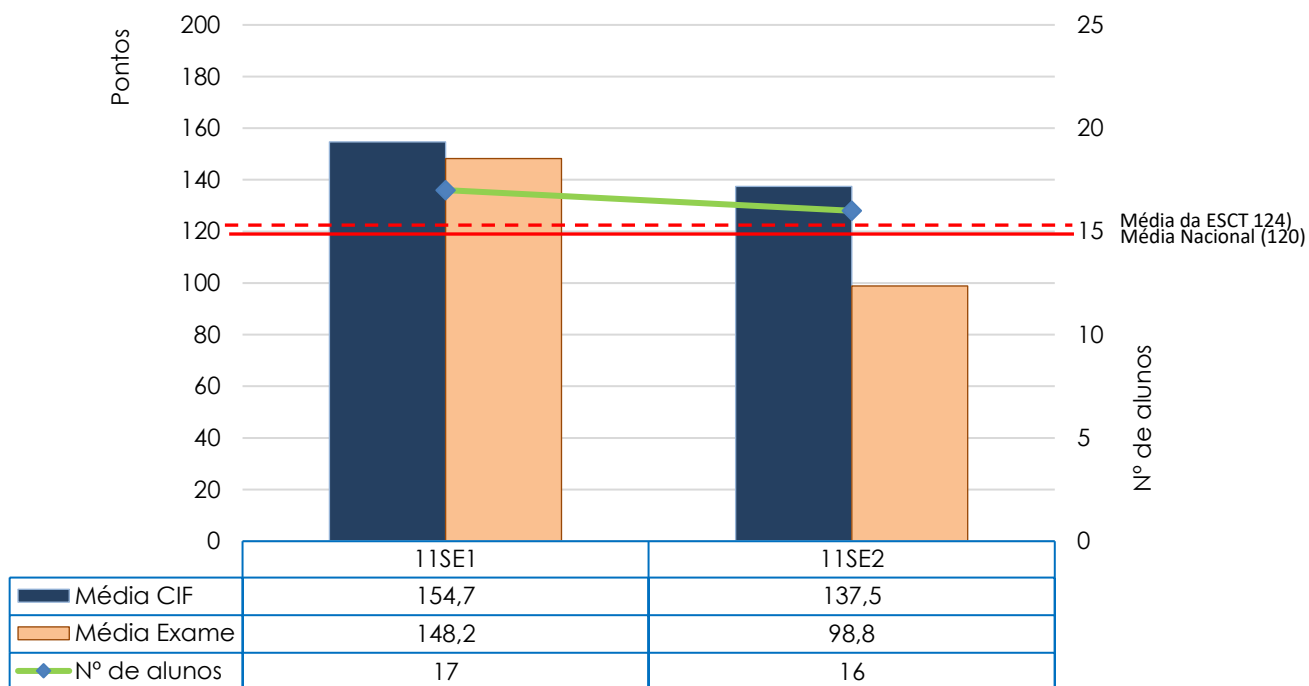

Economia A (712)

Média das classificações da Prova de Economia A (712)
(análise por turma)