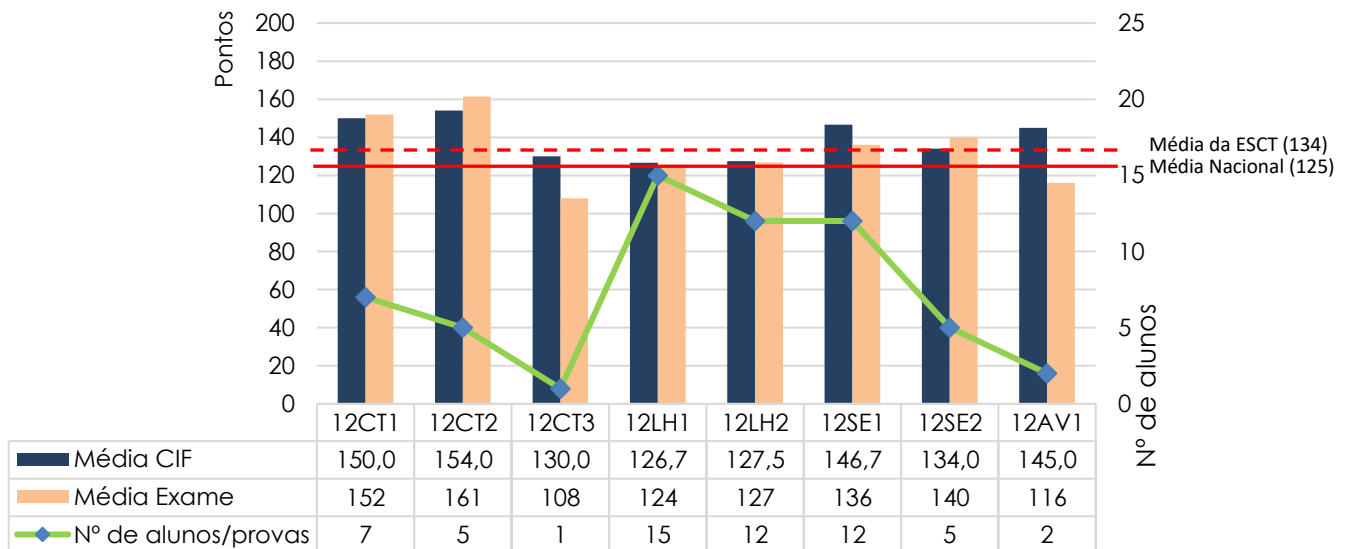

(Classificação interna e classificação de exame - resultados individuais)

Matemática Aplicada às Ciências Sociais (835) - 11LH2

(Classificação interna e classificação de exame - resultados individuais)

Matemática Aplicada às Ciências Sociais (835) - 11LHAV

(Classificação interna e classificação de exame - resultados individuais)

Exame Nacional de Matemática Aplicada às Ciências Sociais (835)

Média das classificações dos alunos internos (2006-2023)

Português (639)

Média das classificações da Prova de Português (639)

Português (639) - 12CT1

(Divergência entre a classif. interna e a classif. de exame - resultados individuais)

Português (639) - 12LH2

(Divergência entre a classif. interna e a classif. de exame - resultados individuais)