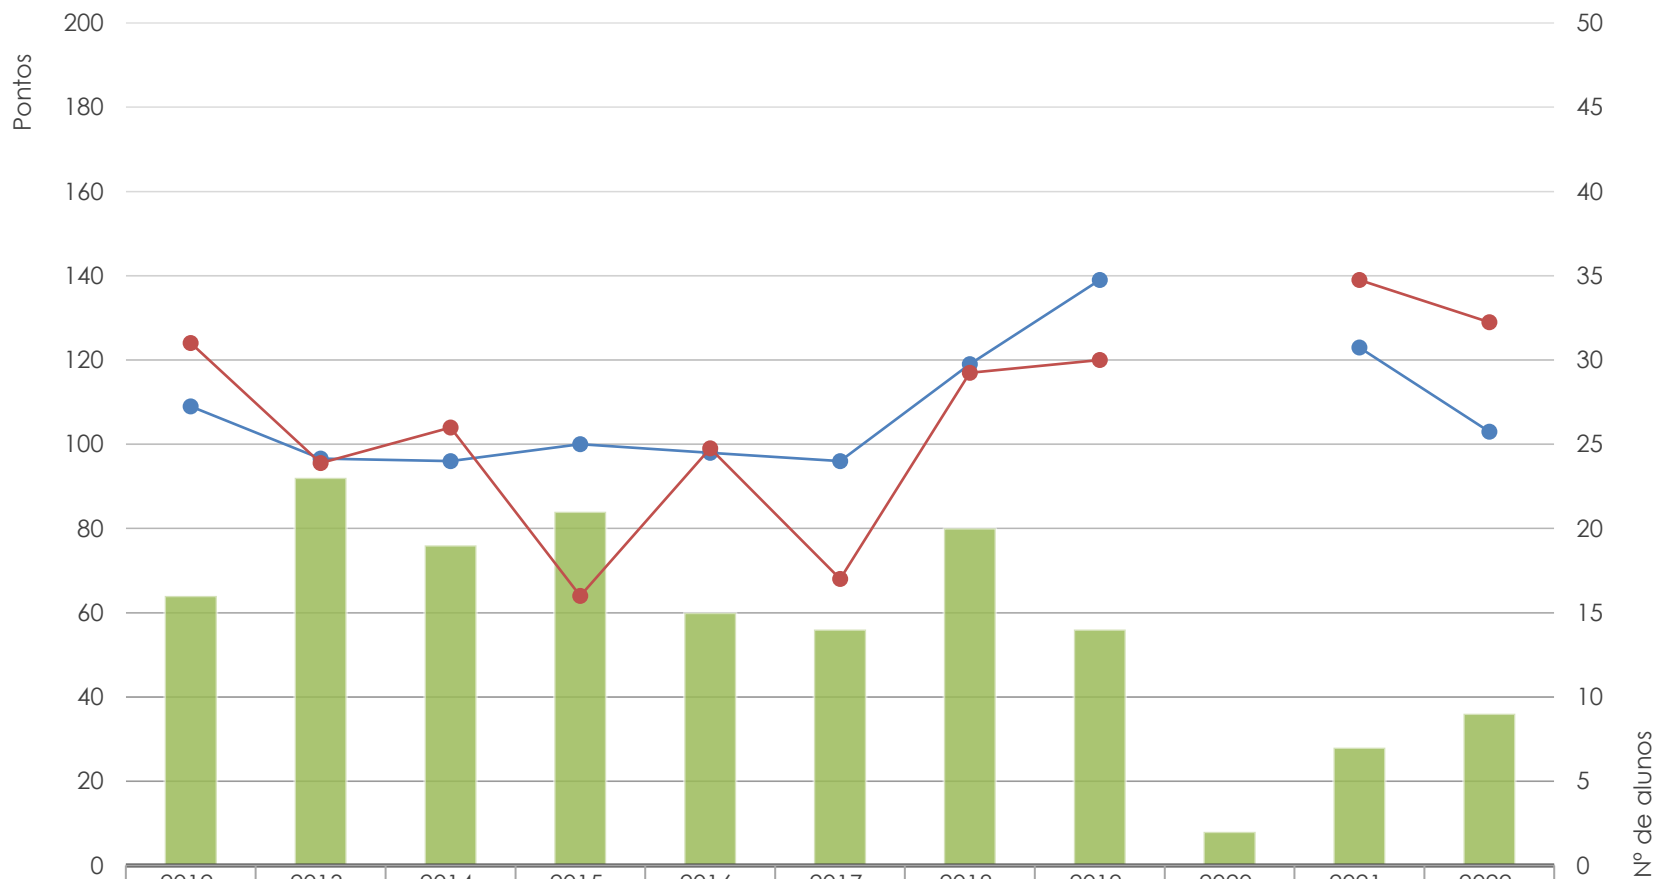

Exame Nacional de História da Cultura e das Artes (724)

Média das classificações dos alunos internos (2013-2023)

	2012-2013	2013-2014	2014-2015	2015-2016	2016-2017	2017-2018	2018-2019	2019-2020	2020-2021	2021-2022	2022-2023
Nº alunos	16	23	19	21	15	14	20	14	2	7	9
Media Nacional	109	96,6	96	100	98	96	119	139		123	103
Media ESCT	124	95,5	104	64	99	68	117	120		139	129