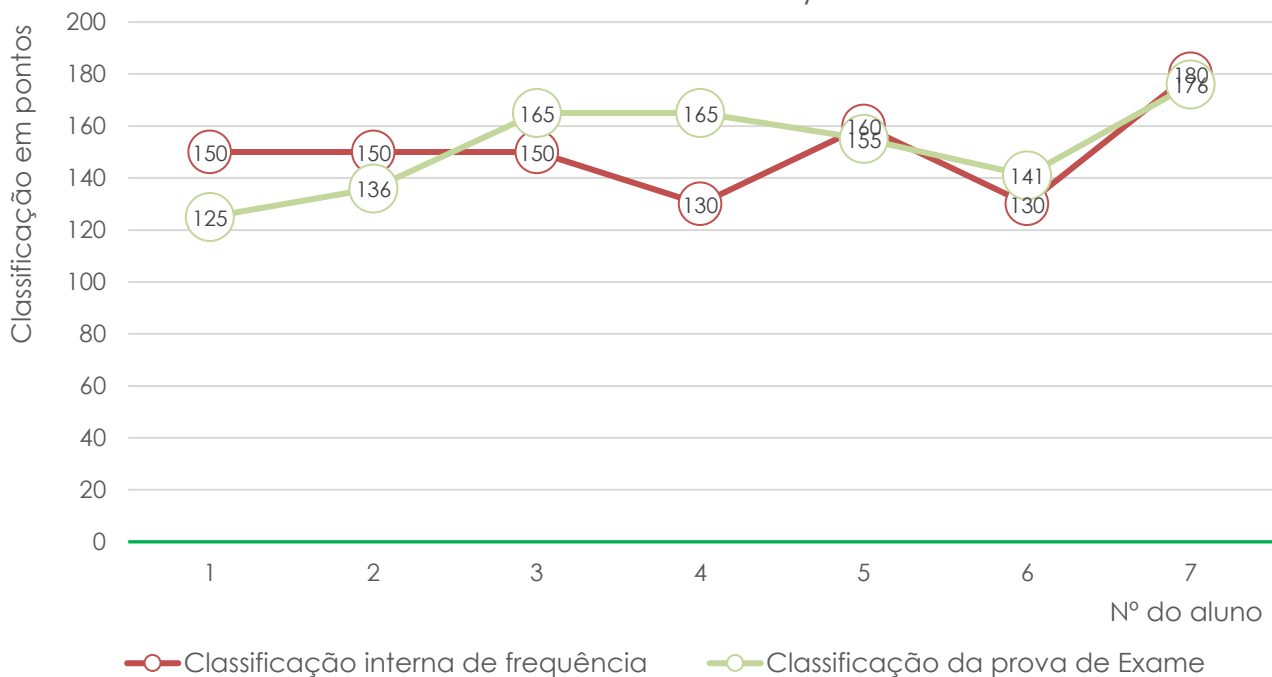

(Classificação interna e classificação de exame - resultados individuais)

Matemática Aplicada às Ciências Sociais (835) - 11LH2

(Classificação interna e classificação de exame - resultados individuais)

Matemática Aplicada às Ciências Sociais (835) - 11LHAV

(Classificação interna e classificação de exame - resultados individuais)

Exame Nacional de Matemática Aplicada às Ciências Sociais (835)

Média das classificações dos alunos internos (2006-2023)

Português (639)

Média das classificações da Prova de Português (639)

Português (639) - 12CT1

(Divergência entre a classif. interna e a classif. de exame - resultados individuais)

Português (639) - 12LH2

(Divergência entre a classif. interna e a classif. de exame - resultados individuais)

Português (639) - 12SE1

(Divergência entre a classif. interna e a classif. de exame - resultados individuais)

Português (639) - 12SE2

(Divergência entre a classif. interna e a classif. de exame - resultados individuais)