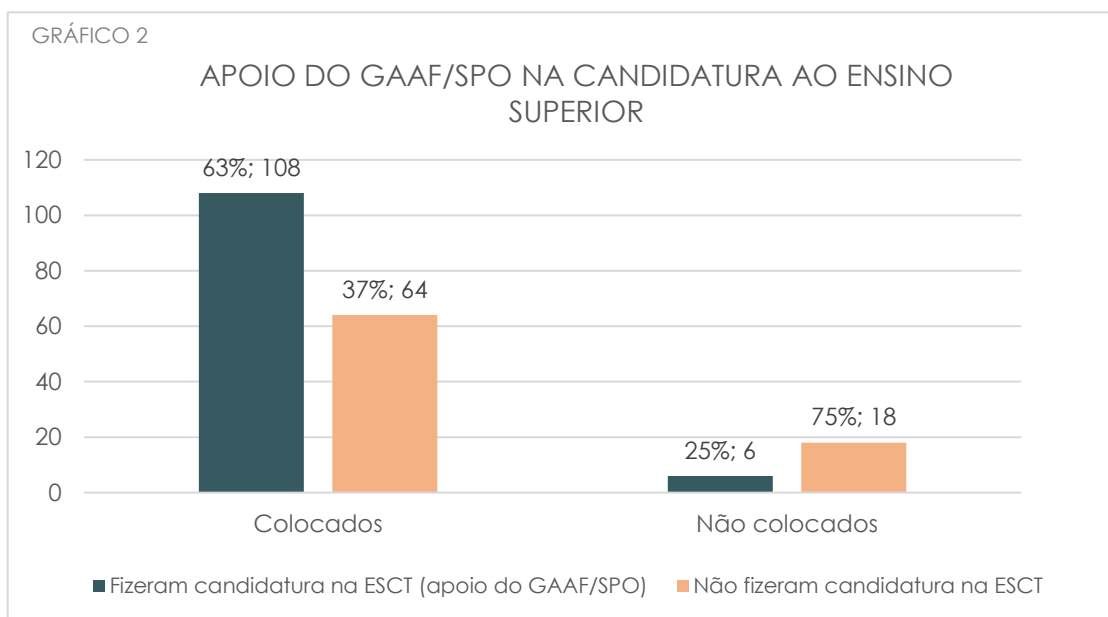

SITUAÇÃO DOS ALUNOS APROVADOS NA FREQUÊNCIA DO 12.º ANO MAS QUE NÃO SE CANDIDATARAM À 1ª FASE DO CONCURSO NACIONAL DE INGRESSO NO ENSINO SUPERIOR (41 dos 180 alunos que concluíram o 12.º ano)

SITUAÇÃO	Nº DE ALUNOS
- Assistência a aulas para candidatura em 2024 (melhoria de nota).	4
- Candidatura à 2.ª fase.	6
- Obtenção de emprego.	8
- Curso de Formação Profissional (Téc. CAD/CAM).	5
- Curso de Formação Profissional (CTESP).	8
- Curso de Formação Profissional (indef.)	2
- Incorporação no Exército.	2
- Candidatura em Ensino Superior Privado (1 já colocado).	2
- Em processo de orientação vocacional na ESCT.	1
- Medidas Adicionais.	3
TOTAL	41