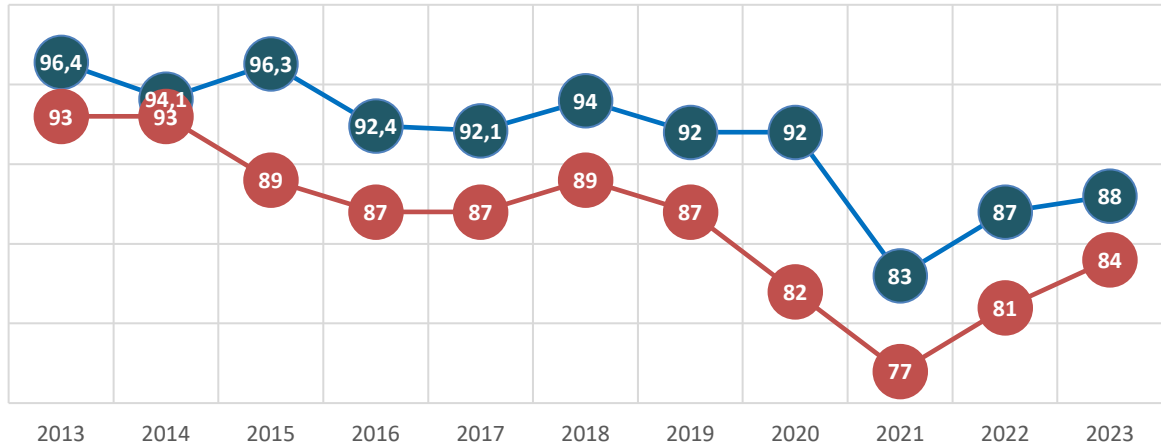

RESULTADOS DO CONCURSO NACIONAL DE ACESSO AO ENSINO SUPERIOR (1.ª FASE) 2022-2023

ASSESSORIA + AVALIAÇÃO E COOPERAÇÃO
GABINETE DE APOIO AO ALUNO E À FAMÍLIA (GAAF)

SETEMBRO DE 2023

ÍNDICE

RESULTADOS DO CONCURSO NACIONAL DE ACESSO AO ENSINO SUPERIOR – DADOS GLOBAIS.....	3
RESULTADOS POR TURMA	5
TURMA 12AV1	5
TURMA 12CT1	6
TURMA 12CT2	6
TURMA 12CT3	7
TURMA 12LH1	7
TURMA 12LH2	8
TURMA 12SE1.....	8
TURMA 12SE2.....	9
ALUNOS DO ENSINO E FORMAÇÃO PROFISSIONAL	10
TURMA 12P3	10
ALUNOS EXTERNOS.....	10
COLOCADOS POR CURSO	11
COLOCADOS POR ESTABELECIMENTO/ FACULDADE	13

RESULTADOS DO CONCURSO NACIONAL DE ACESSO AO ENSINO SUPERIOR – DADOS GLOBAIS

GRÁFICO 1

EVOLUÇÃO DAS TAXAS DE COLOCAÇÃO NO ENSINO SUPERIOR - 1.ª FASE (2013-2023)

Apresentação dos resultados por tipologia de candidatos (comparação com os resultados dos anos letivos transatos):