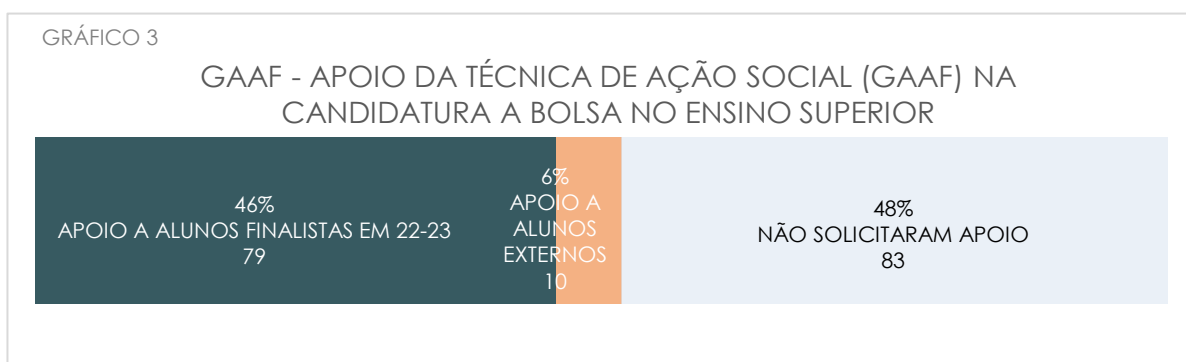

SITUAÇÃO DOS ALUNOS APROVADOS NA FREQUÊNCIA DO 12.º ANO MAS QUE NÃO SE CANDIDATARAM À 1ª FASE DO CONCURSO NACIONAL DE INGRESSO NO ENSINO SUPERIOR (41 dos 180 alunos que concluíram o 12.º ano)

SITUAÇÃO	Nº DE ALUNOS
- Assistência a aulas para candidatura em 2024 (melhoria de nota).	4
- Candidatura à 2.ª fase.	6
- Obtenção de emprego.	8
- Curso de Formação Profissional (Téc. CAD/CAM).	5
- Curso de Formação Profissional (CTESP).	8
- Curso de Formação Profissional (indef.)	2
- Incorporação no Exército.	2
- Candidatura em Ensino Superior Privado (1 já colocado).	2
- Em processo de orientação vocacional na ESCT.	1
- Medidas Adicionais.	3
TOTAL	41