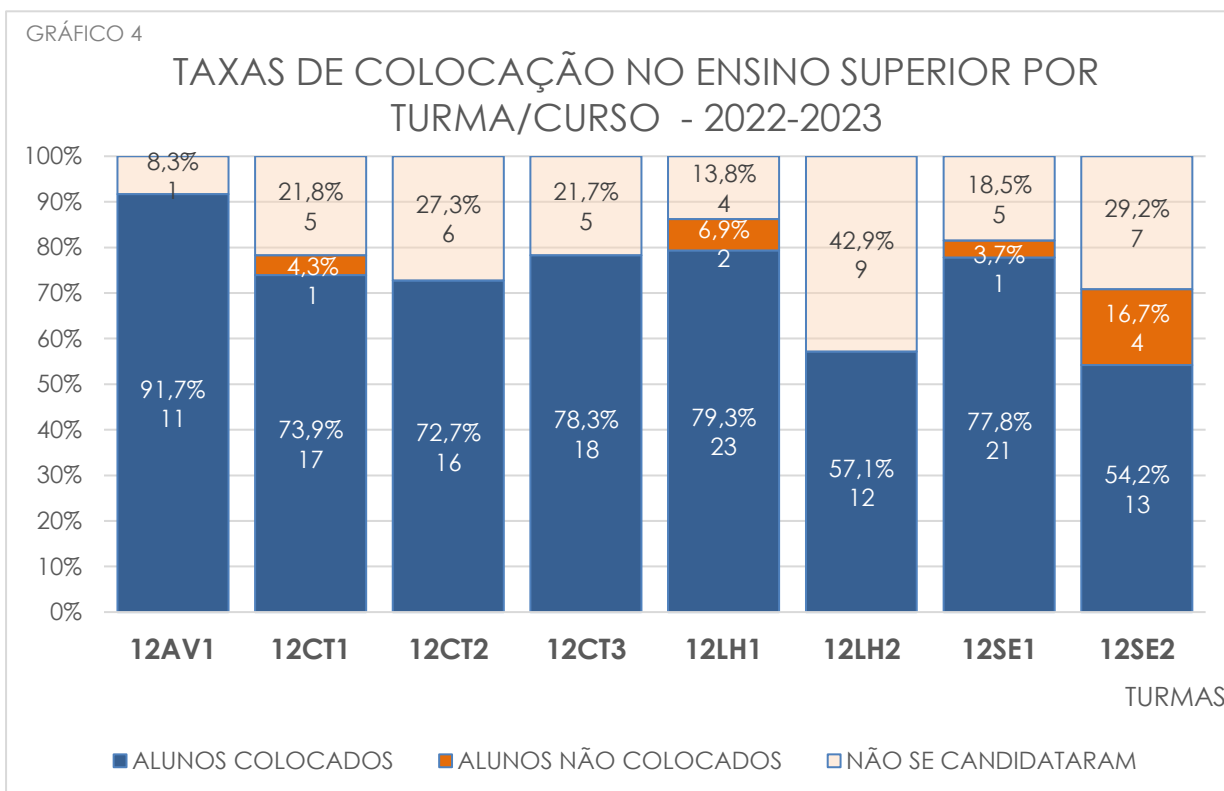

RESULTADOS DO CONCURSO POR CURSO/TURMA – ALUNOS FINALISTAS

Resultados por turma

Turma 12AV1

ESTABELECIMENTO	CURSO	COLOCAÇÕES POR ESTAB./CURSO
Instituto Politécnico do Cávado e do Ave - Escola Superior de Design	Design Gráfico	3
Instituto Politécnico do Cávado e do Ave - Escola Superior de Design	Design Gráfico (regime pós-laboral)	1
Universidade de Trás-os-Montes e Alto Douro - Escola de Ciências e Tecnologias	Design Sustentável	1
Universidade de Lisboa - Faculdade de Arquitetura	Arquitetura	1
Instituto Politécnico de Viana do Castelo - Escola Superior de Tecnologia e Gestão	Design do Produto	1
Universidade da Beira Interior	Design Industrial	2
Universidade do Porto - Faculdade de Ciências	Arquitetura Paisagista	1
Universidade do Minho	Arquitetura	1
Alunos da turma		12
Alunos colocados		11 (92%)
Alunos não colocados		0
Opção média de colocação		2,1